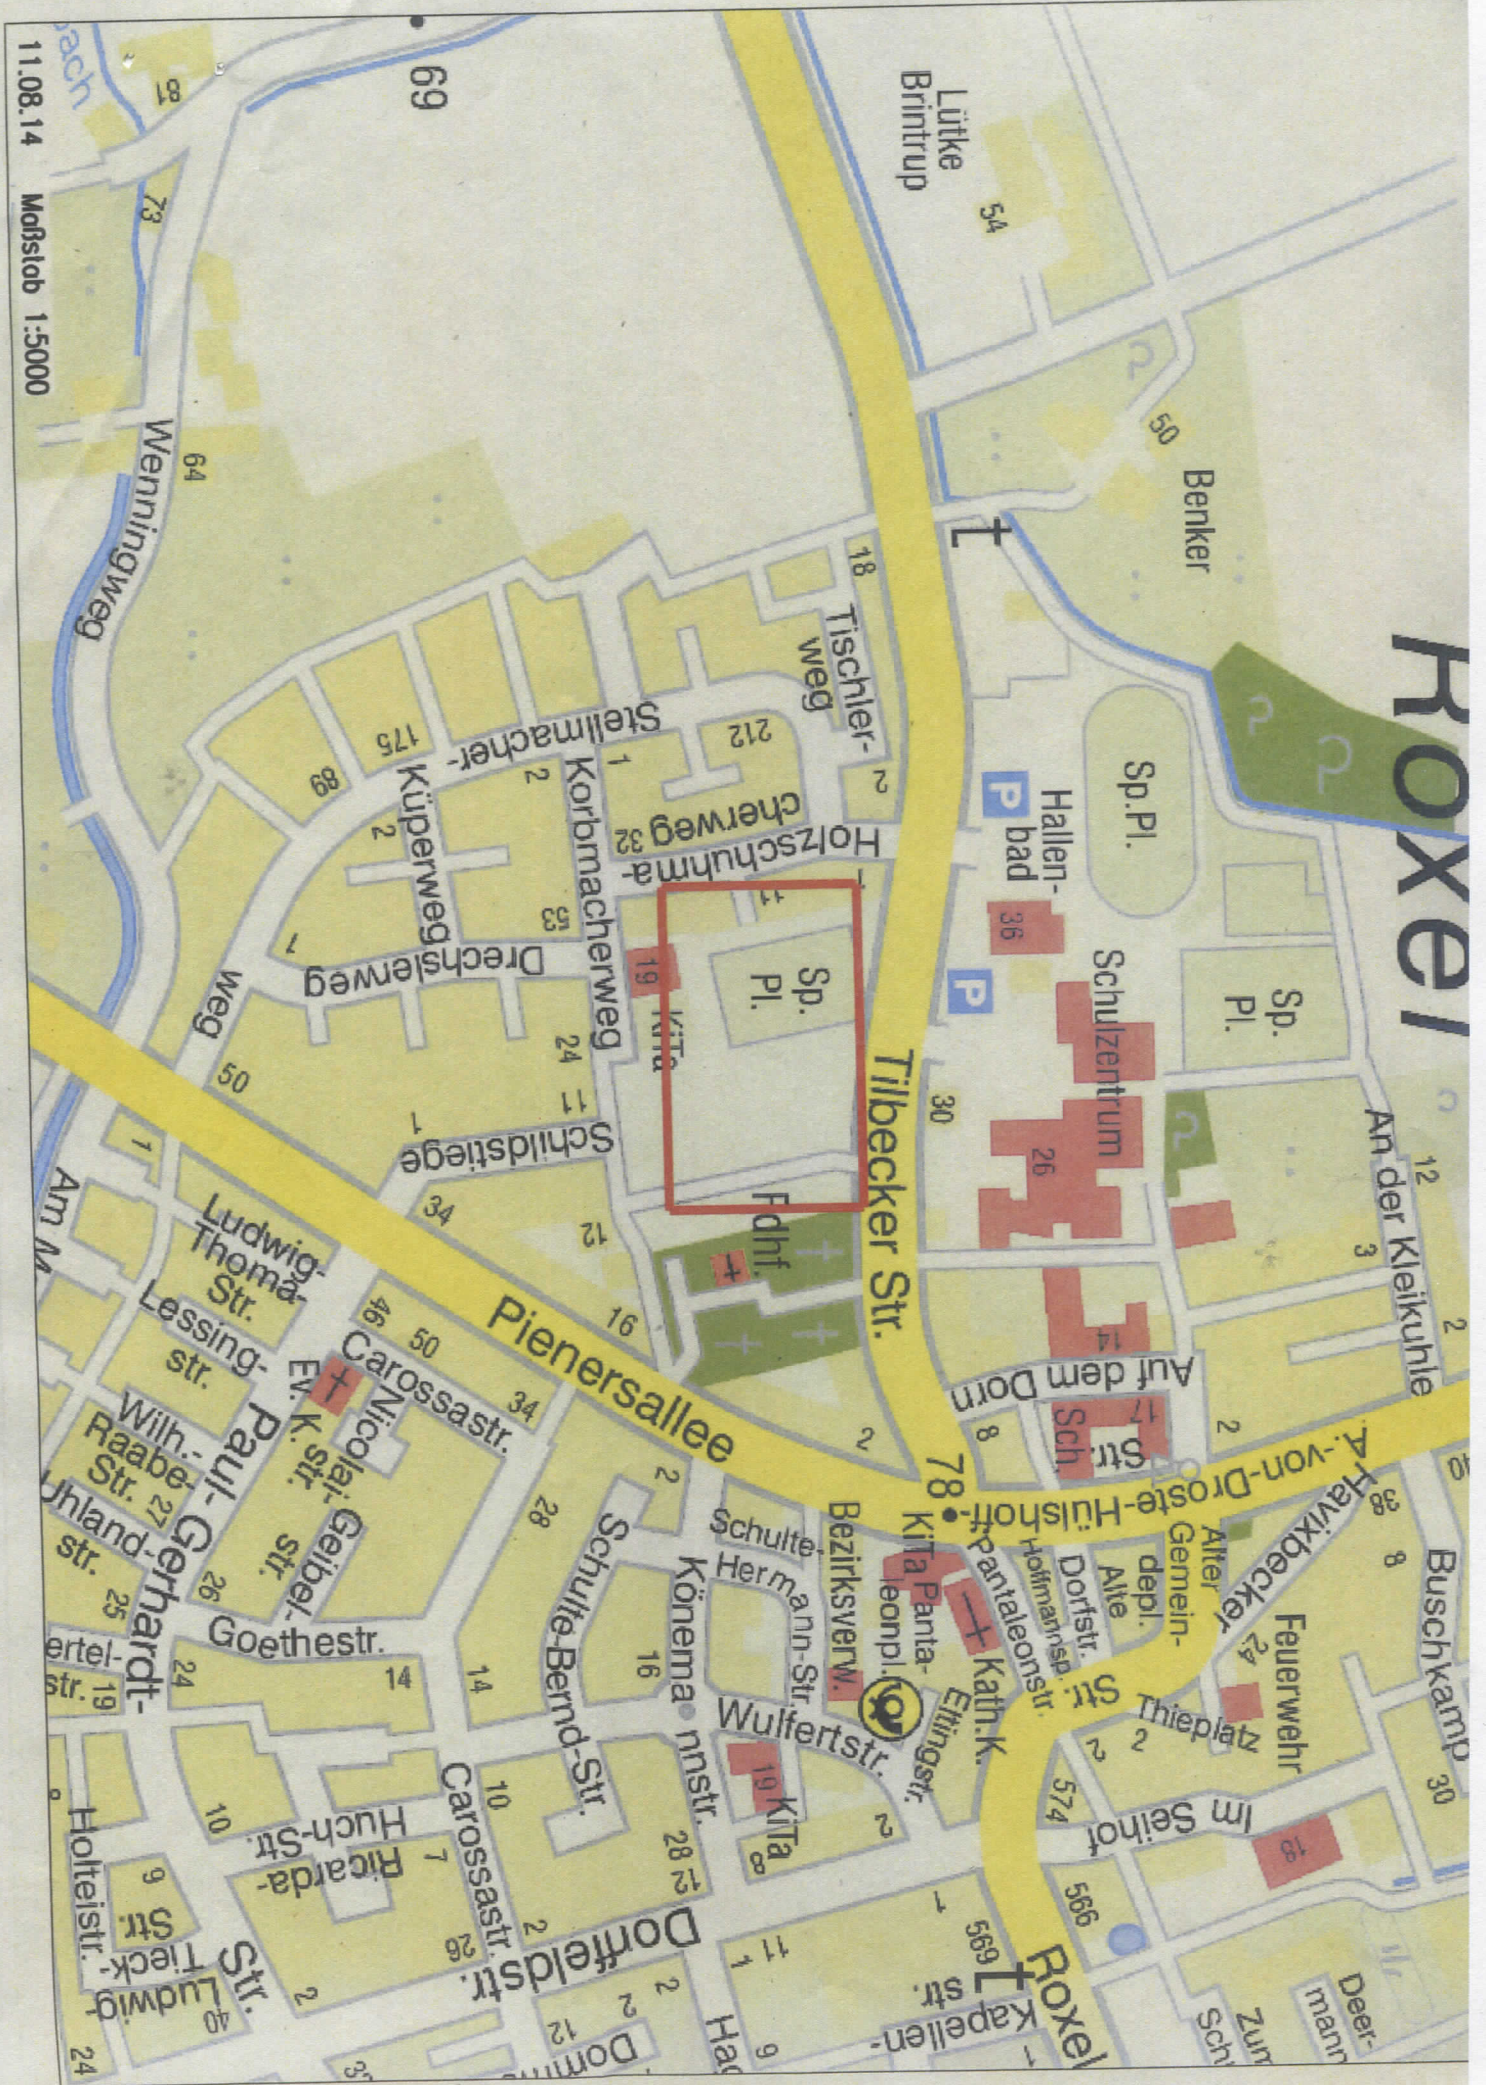

11.08.14 Maßstab 1:5000