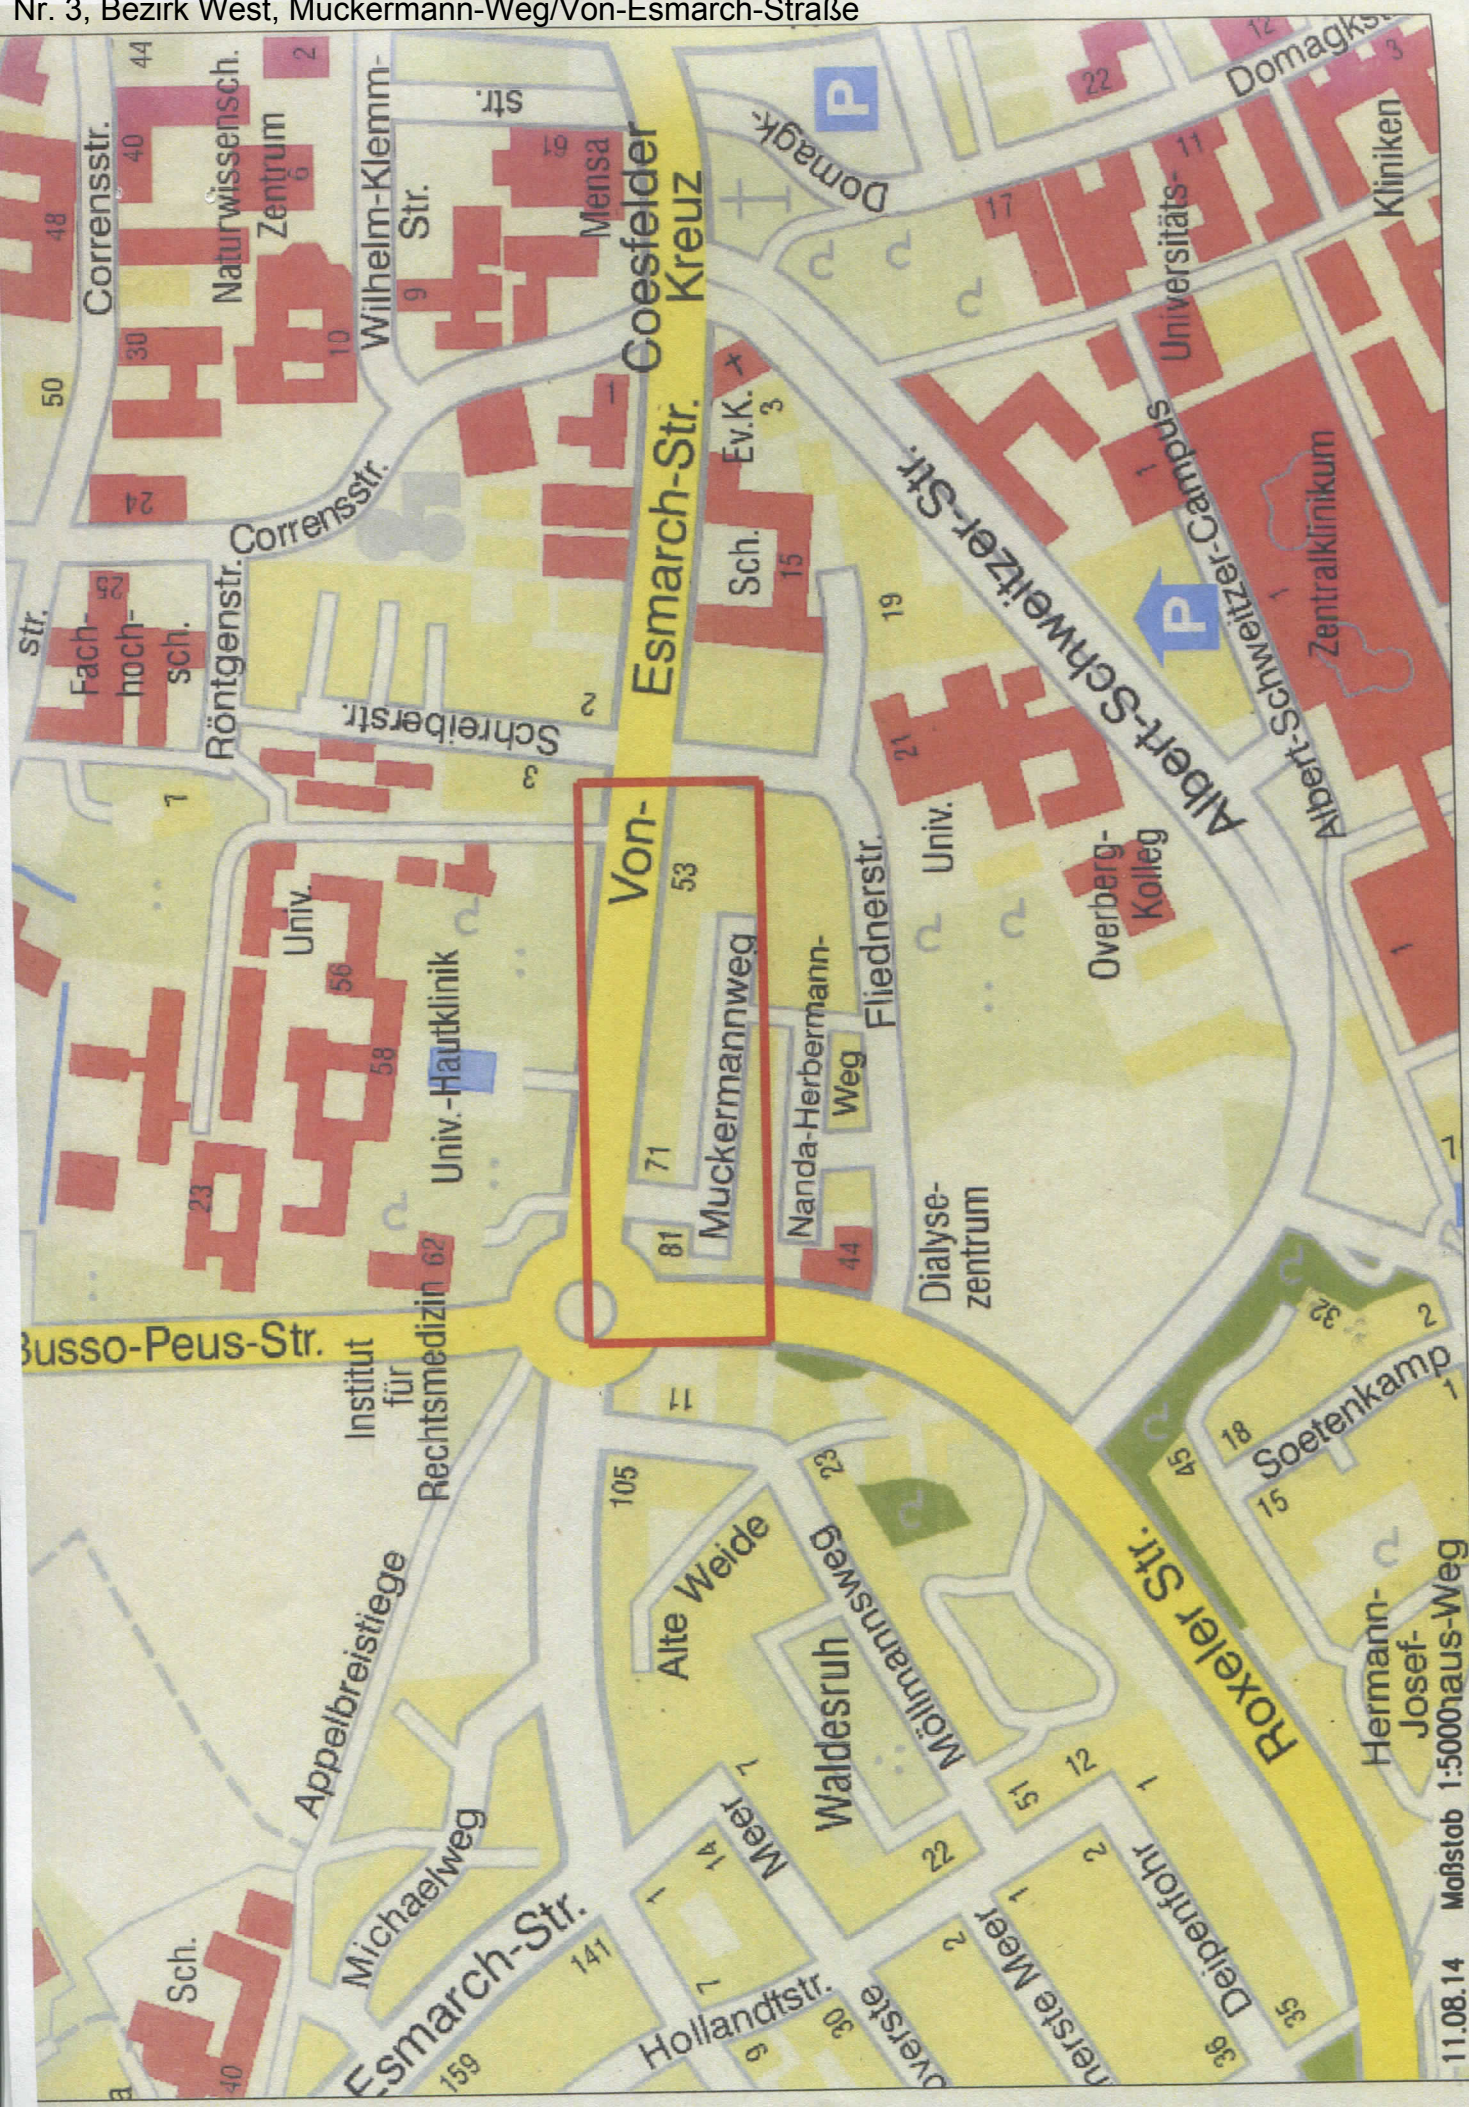

[Red rectangle highlighting a plot on Am Kerkamp]

KiTa

Kp.

Sandforts-
Maltaser-

Feuerwache 3

11.08.14
Maßstab 1:5000

Am Birlloh

Borkumweg
altrumweg