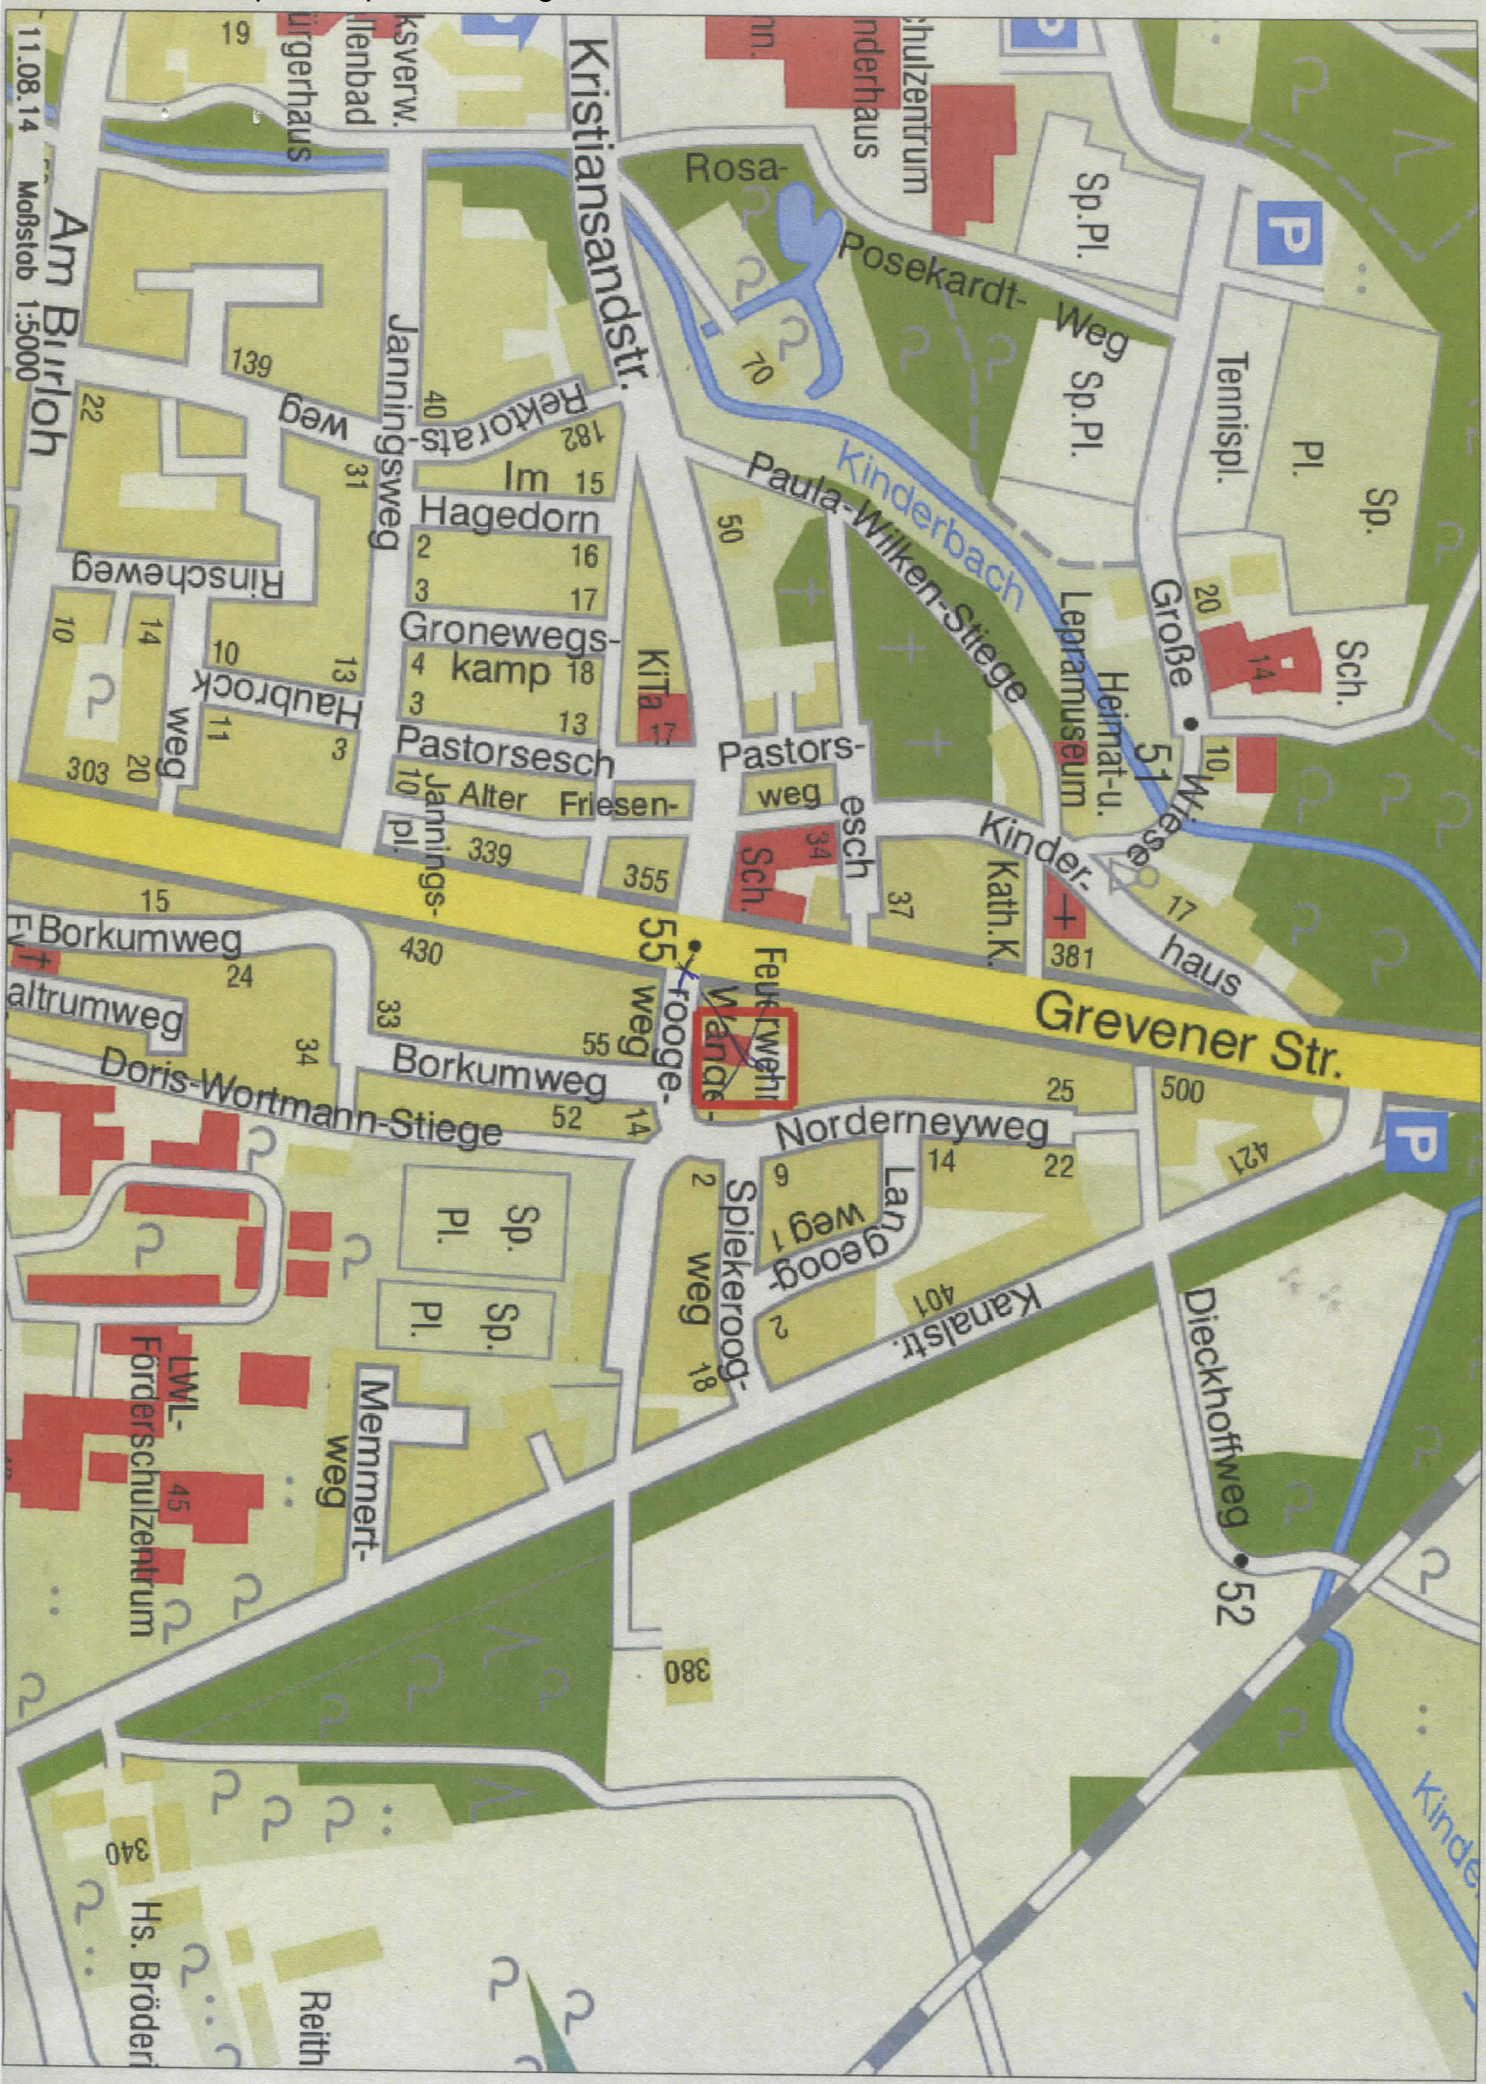

[Red rectangle highlighting a plot on Am Kerkamp]

KiTa

Kp.

Sandforts-
Maltaser-

Feuerwache 3

11.08.14
Maßstab 1:5000

Am Birlloh

Borkumweg
altrumweg