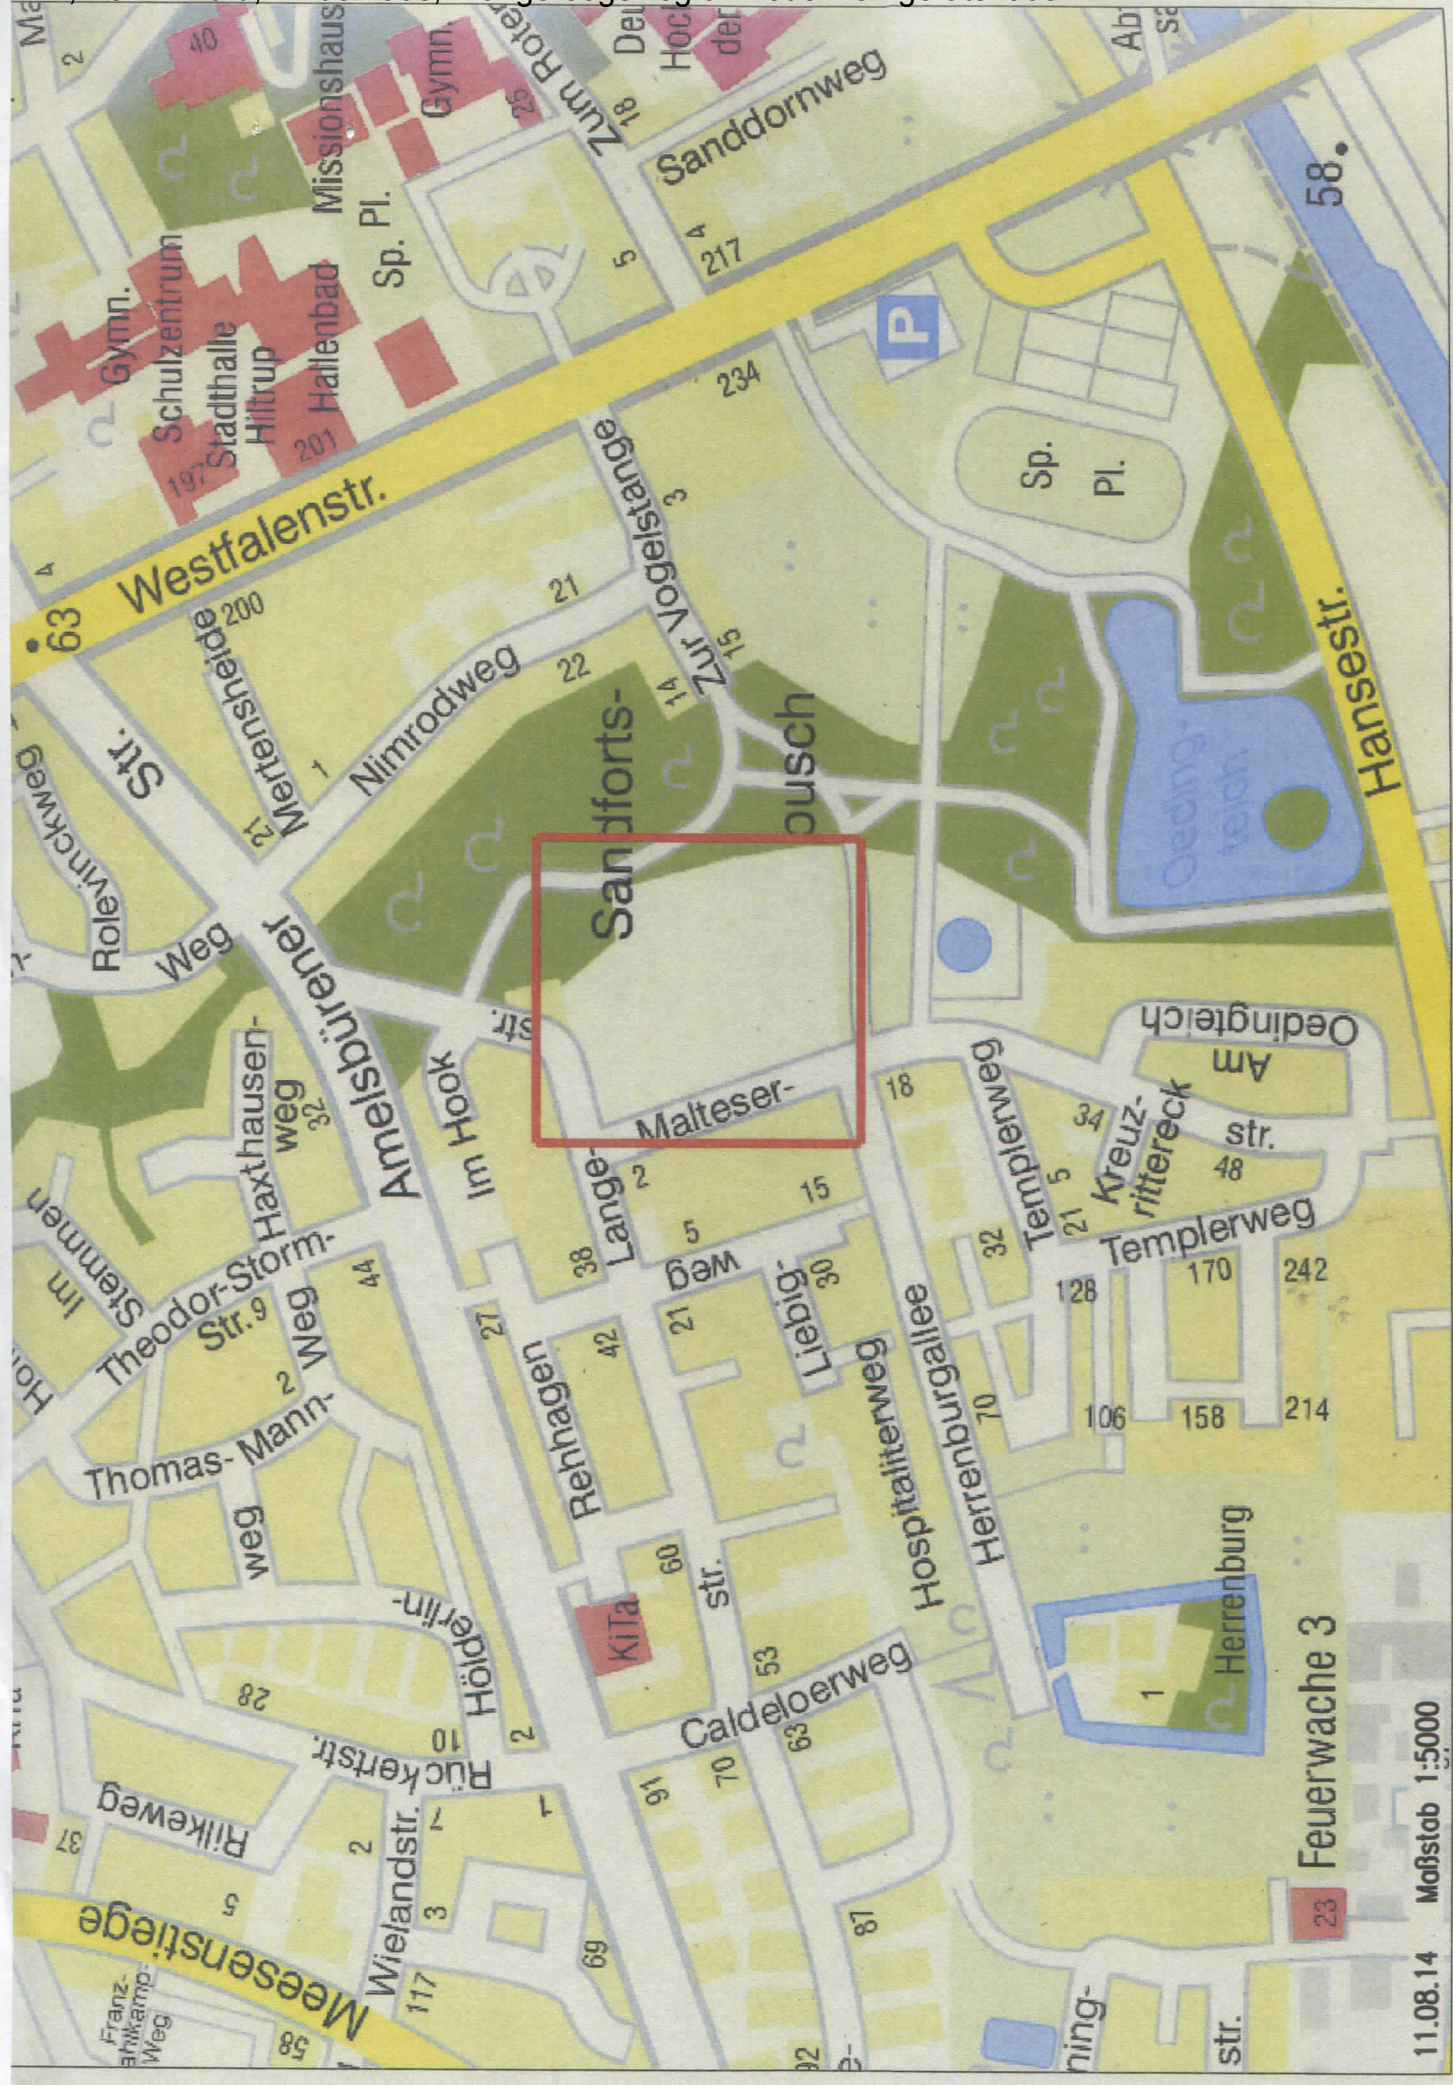

[Red rectangle highlighting a plot on Am Kerkamp]

KiTa

Kp.

Sandforts-
Maltaser-

Feuerwache 3

11.08.14
Maßstab 1:5000

Am Birlloh

Borkumweg
altrumweg