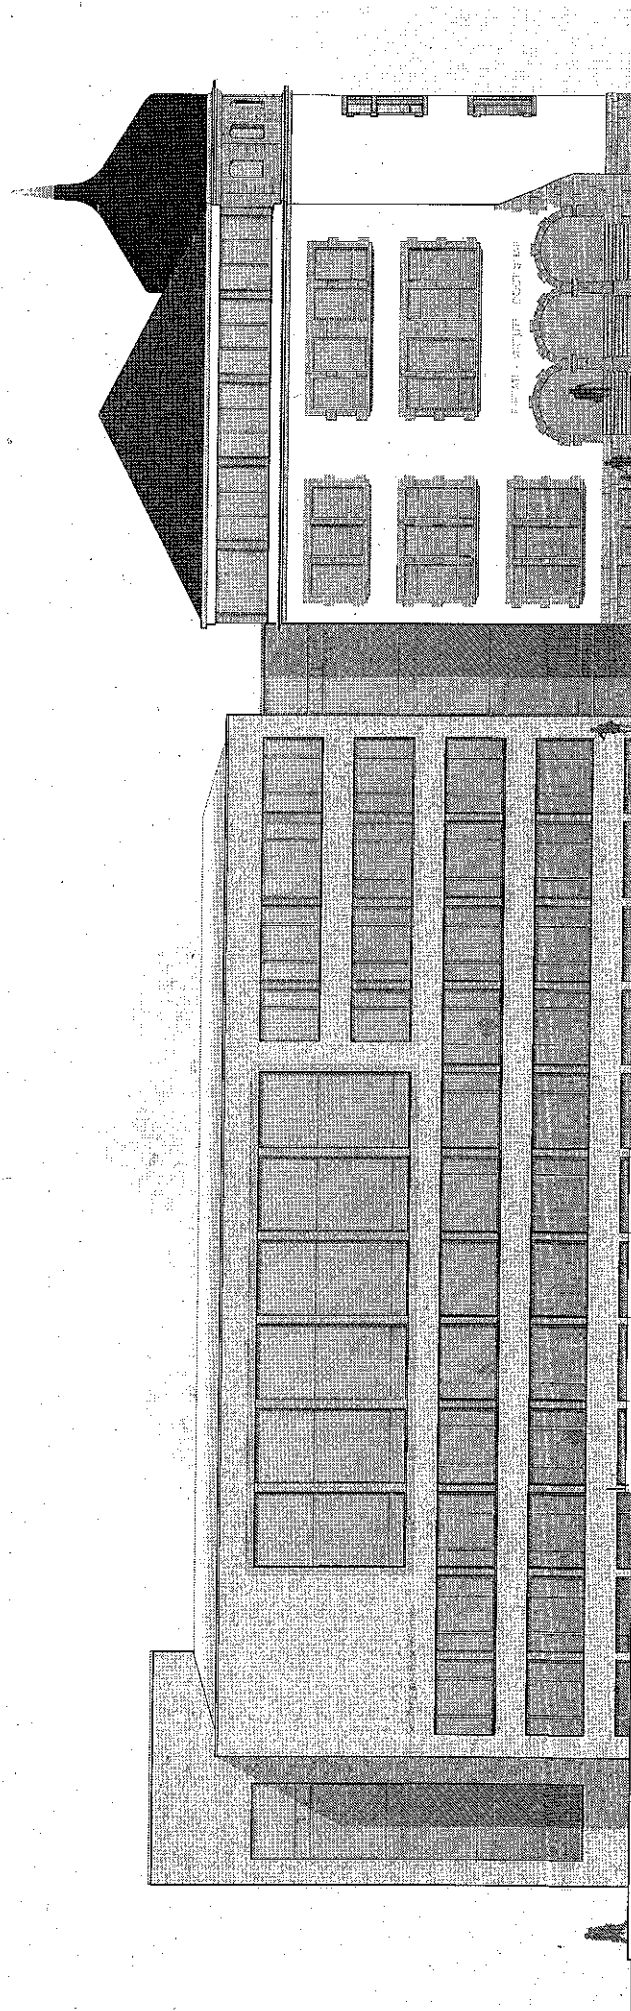

Andreas Heupel Architekten SDA

Schillergymnasium Münster 2.BA

Ansicht Ost
Bauvorlage
M 1:200

Stand 19.02.2015