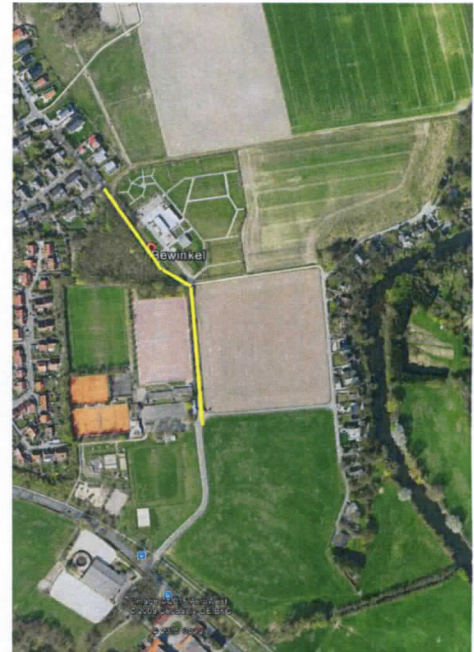

CDU-Fraktion in der BV Südost

Stadt Münster
Bezirksverwaltung Südost
Am Steintor 50
48167 Münster

Münster, den 27.04.2015

Die Bezirksvertretung möge beschließen:

Die Verwaltung wird gebeten zu prüfen, ob man den auf der beigefügten Karte dargestellten Abschnitt des Weges "Bewinkel" in Angelmodde mit einer Straßenbeleuchtung versehen kann und einen entsprechenden Finanzierungsvorschlag zu unterbreiten.

Begründung

Bürgerinnen und Bürger, die den Weg während der dunklen Tagesstunden benutzen, klagen, dass man den Weg nicht richtig einsehen kann und dass somit ein Gefühl der Unsicherheit entsteht. Der Weg stellt eine beliebte Verbindung zwischen den Ortsteilen Gremmendorf und Angelmodde dar und er wird auch gerne als Radweg in die Innenstadt Münsters genutzt.

Für die CDU-Fraktion:

Quelle: Google Earth

(Franz-Josef Ruwe)
Fraktionsvorsitzender