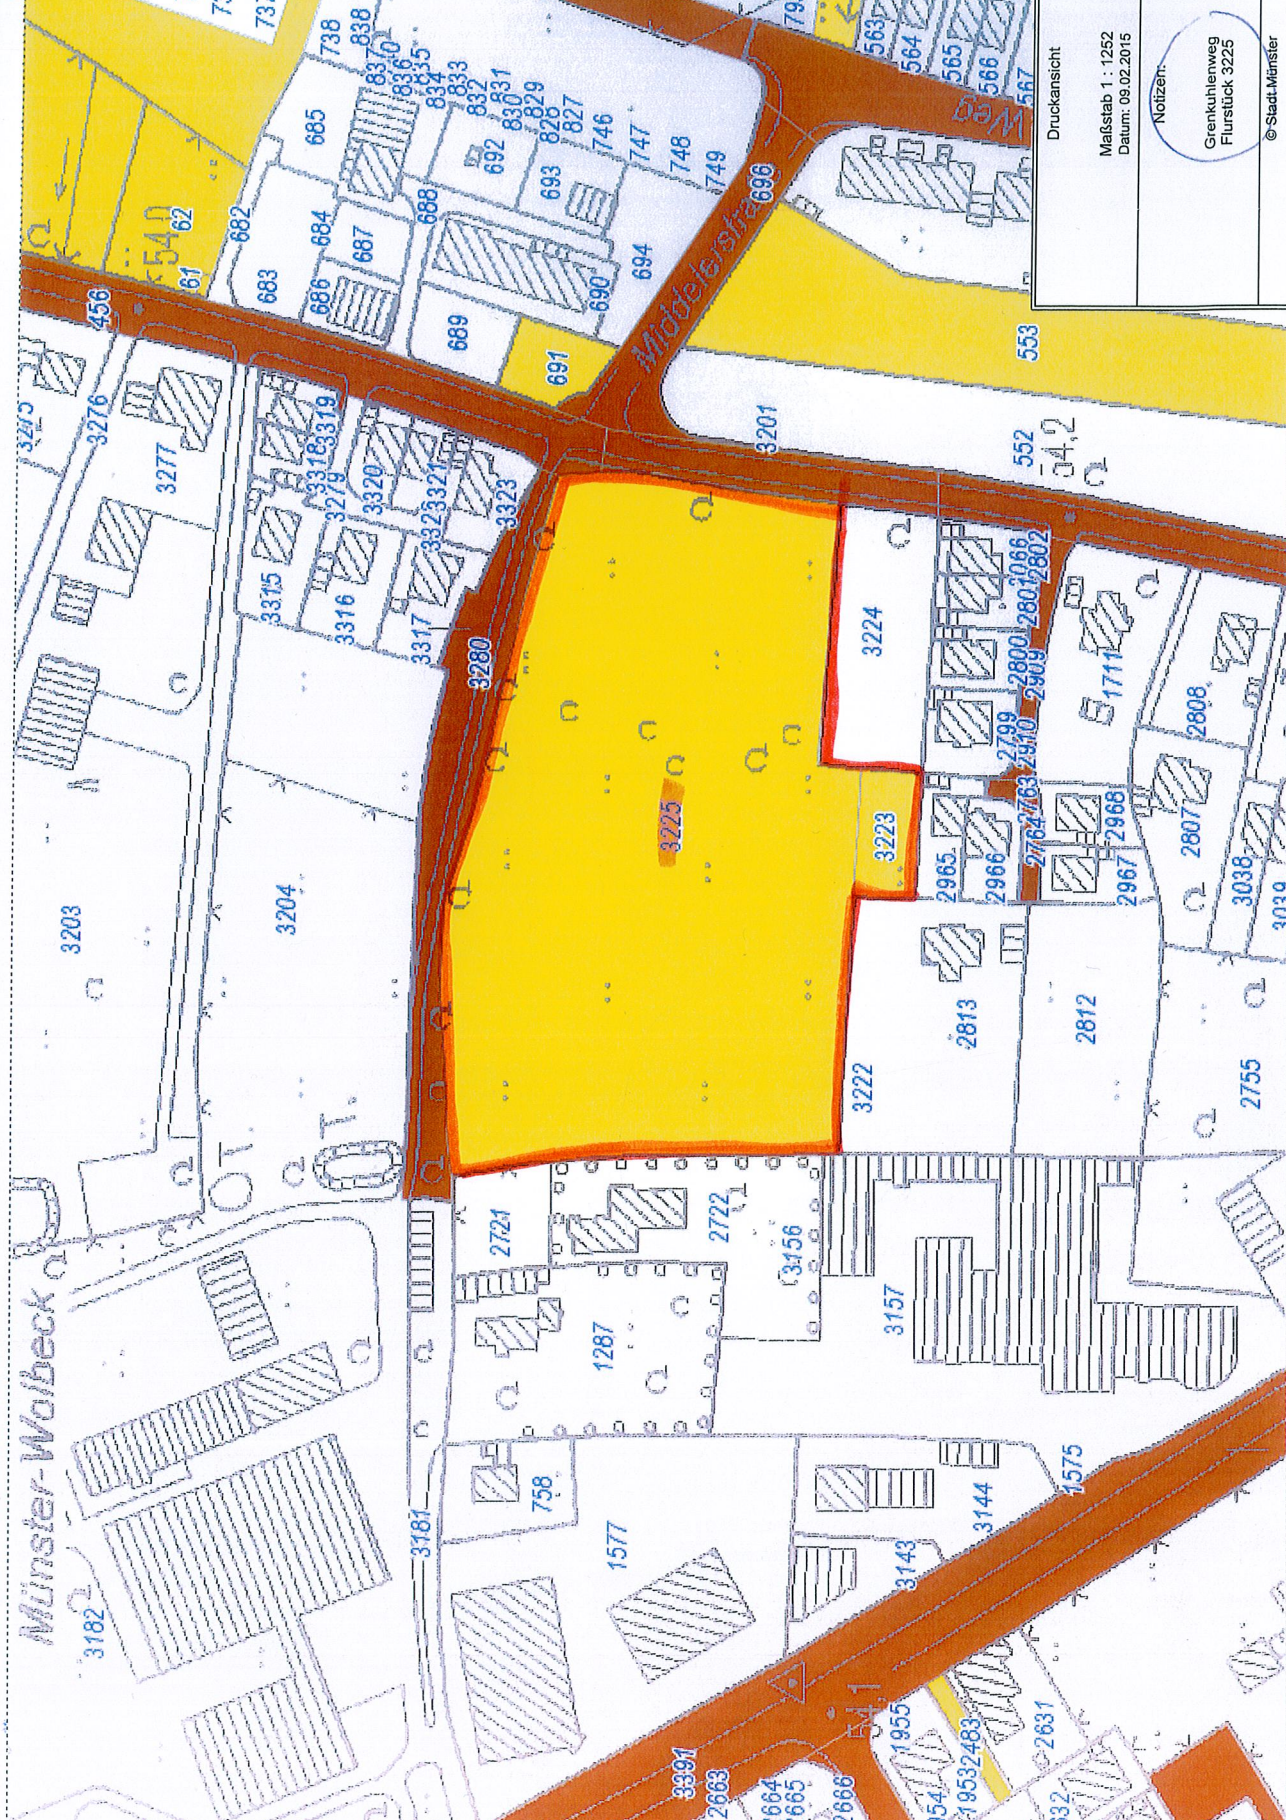

R 3412 775  
H 5755 508

Druckansicht  
Maßstab 1 : 1252  
Datum: 09.02.2015  
Notizen:  
Grenkühlenweg  
Flurstück 3225  
© Stadt Münster

Münster-Wolbeck

Middelersstr.

R 3412 307  
H 5755 190