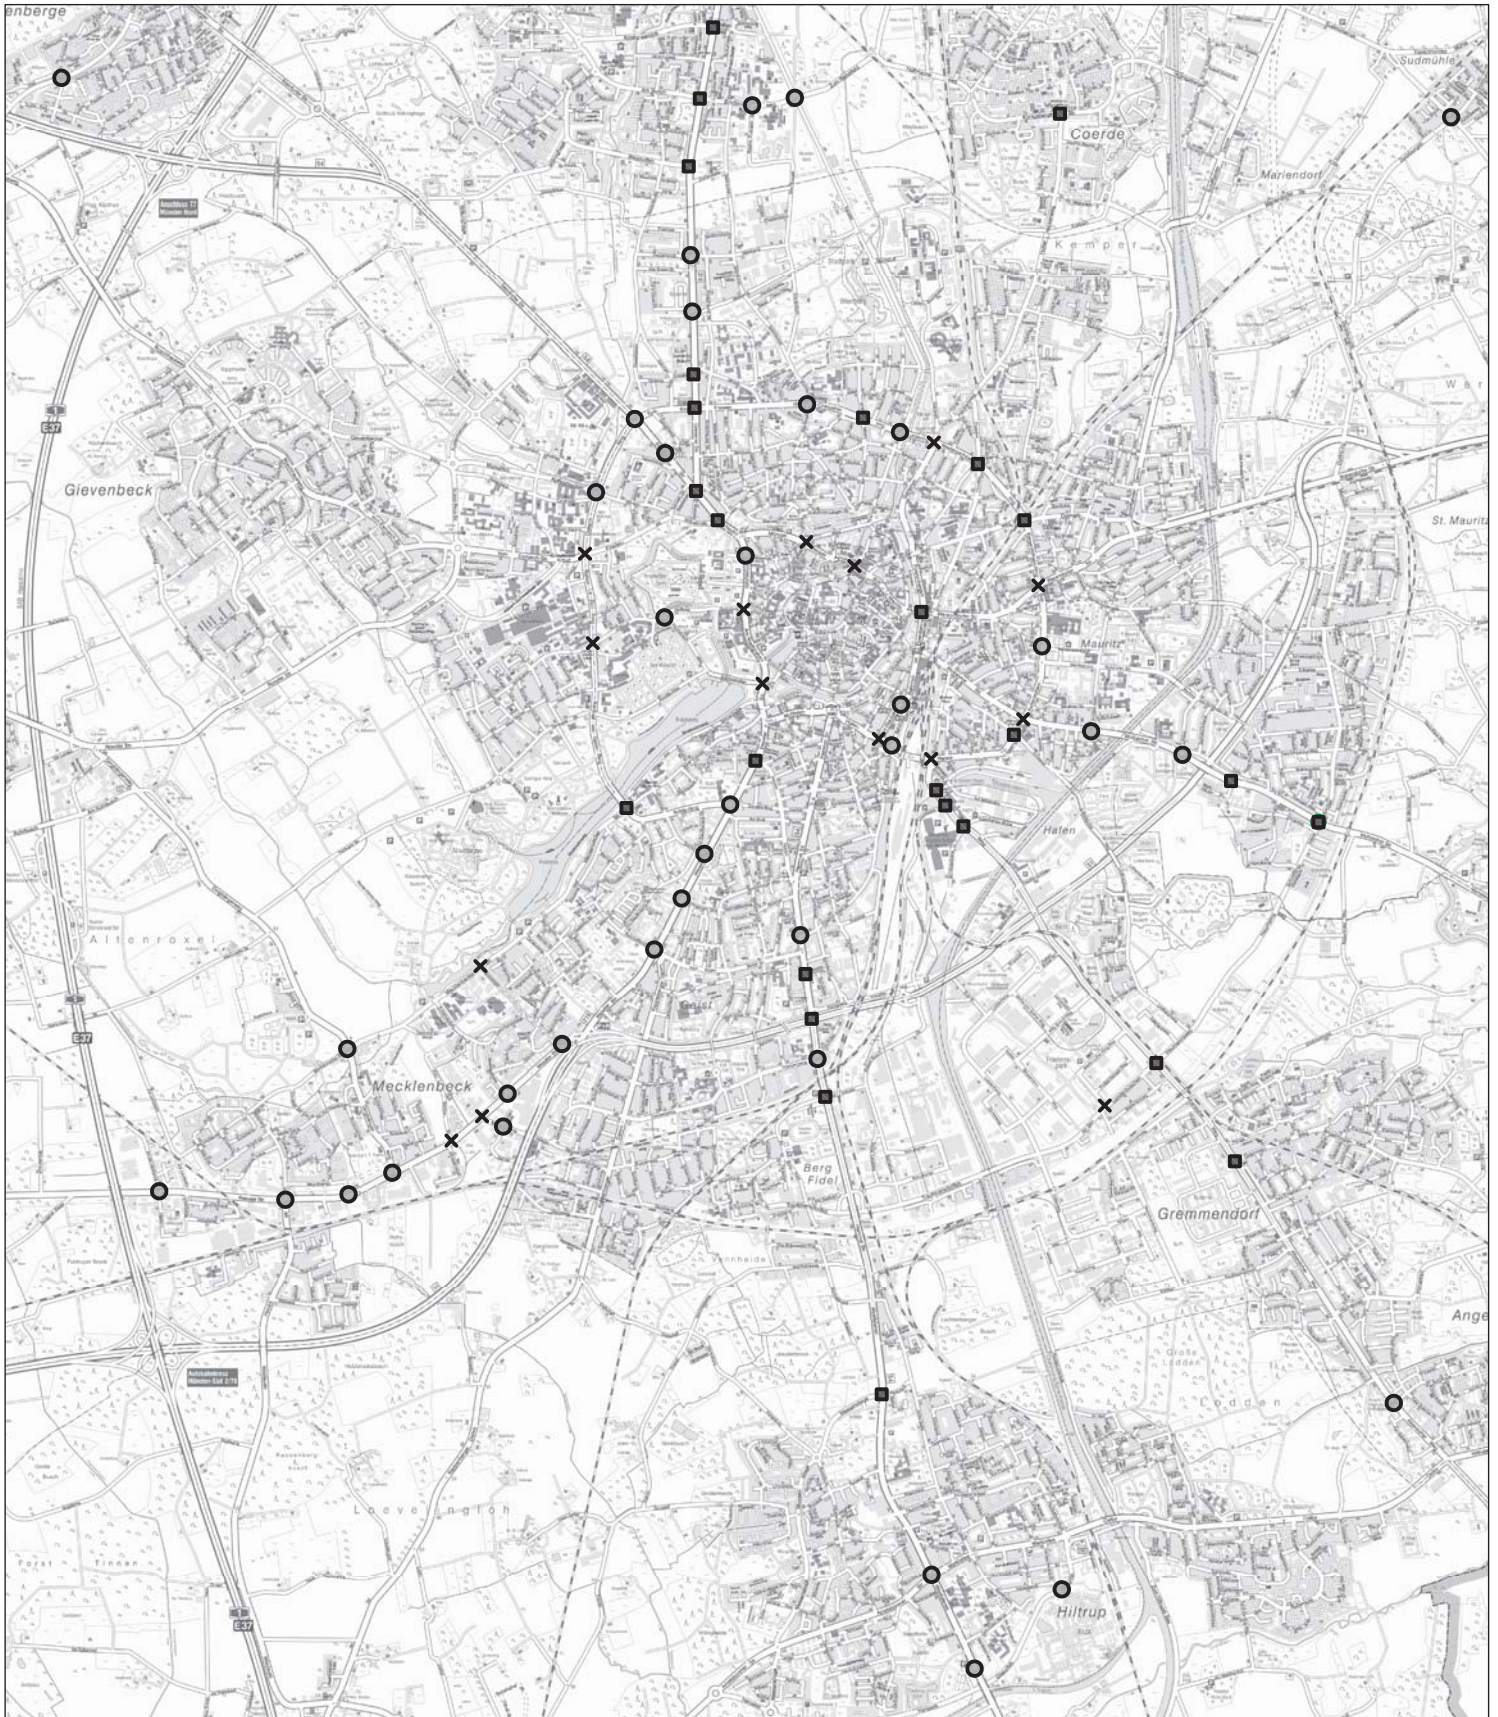

Spiegelstandorte im Stadtgebiet Münster

- Spiegelstandort Black-Spot-Mirror
- Spiegelstandort Verkehrsspiegel mit Rand
- × Spiegelstandort Black-Spot-Mirror & Verkehrsspiegel mit Rand

Black-Spot-Mirror

Verkehrsspiegel mit Rand