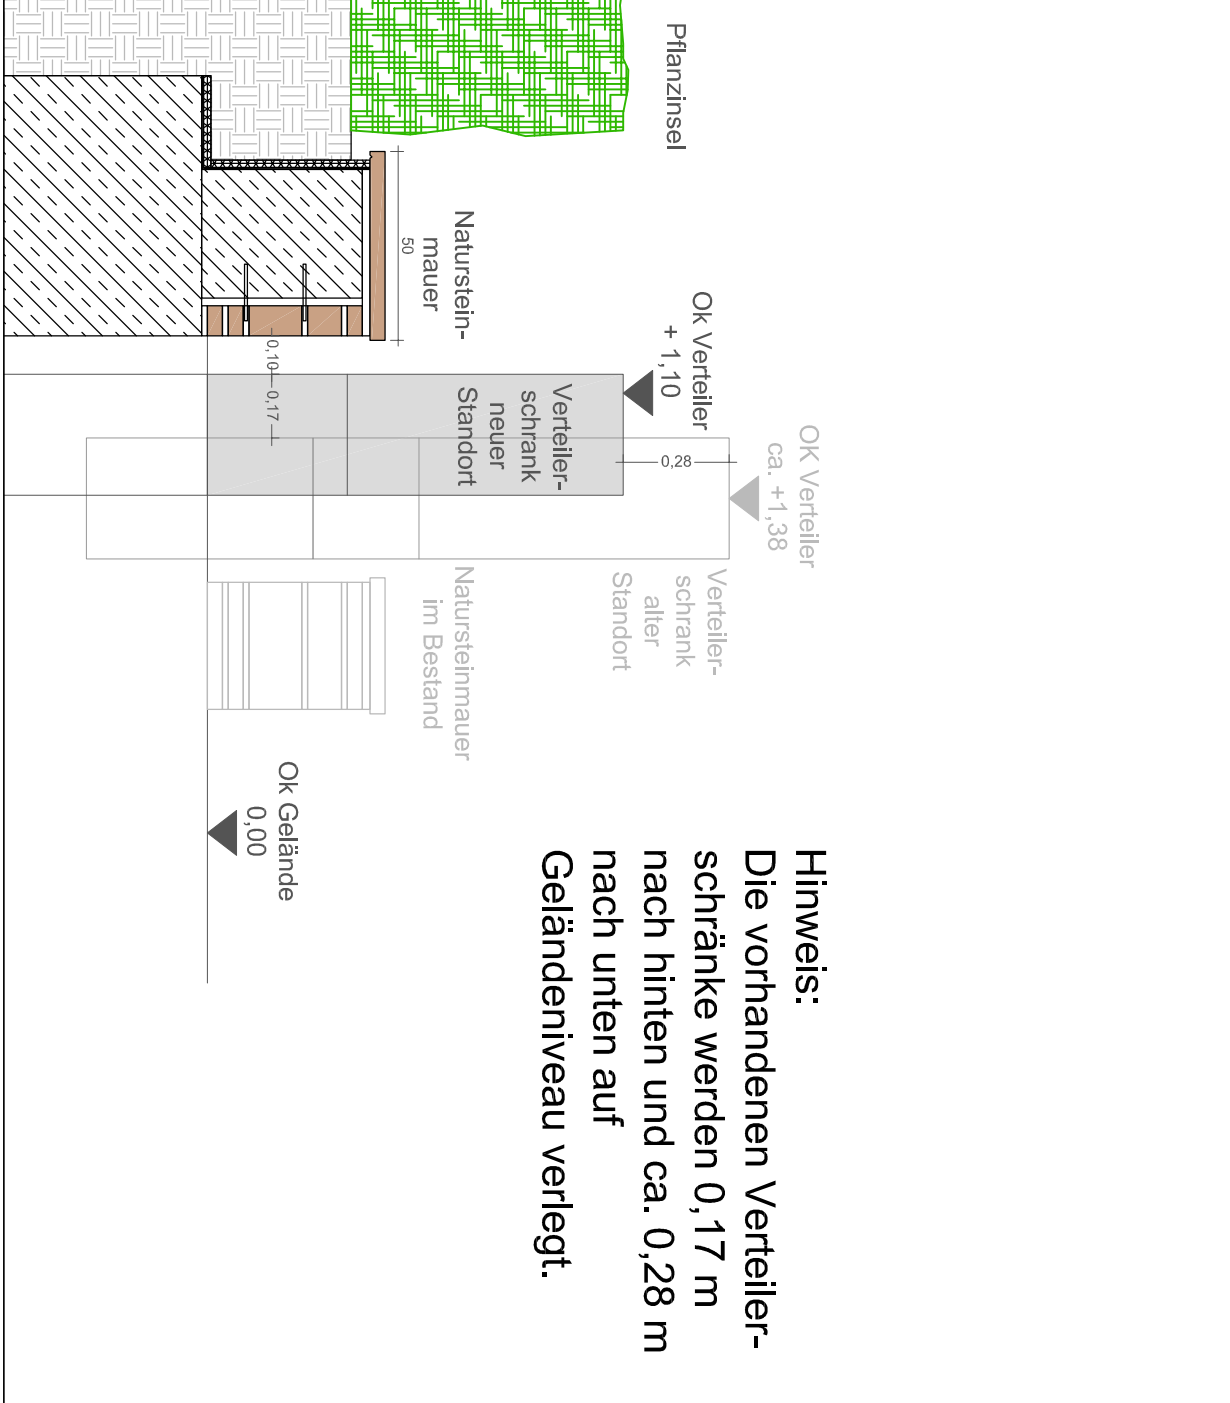

Verortung Verteiler
Ummaßstäblich

Schnitt AA' - Option 1
M 1:20

Projekt: Umgestaltung Pflanzfläche Harsewinkelplatz-Münster			
Gezeichnet: Mö/Ra	Plan-Nr.: 3.04	Blattgröße: A3	Projekt-Nr.: L755-HAR
Plotdatum: 20.05.2015	Index: A - 10.11.2015	Maßstab: 1:20	Plan.-Stand: Entwurfsplanung