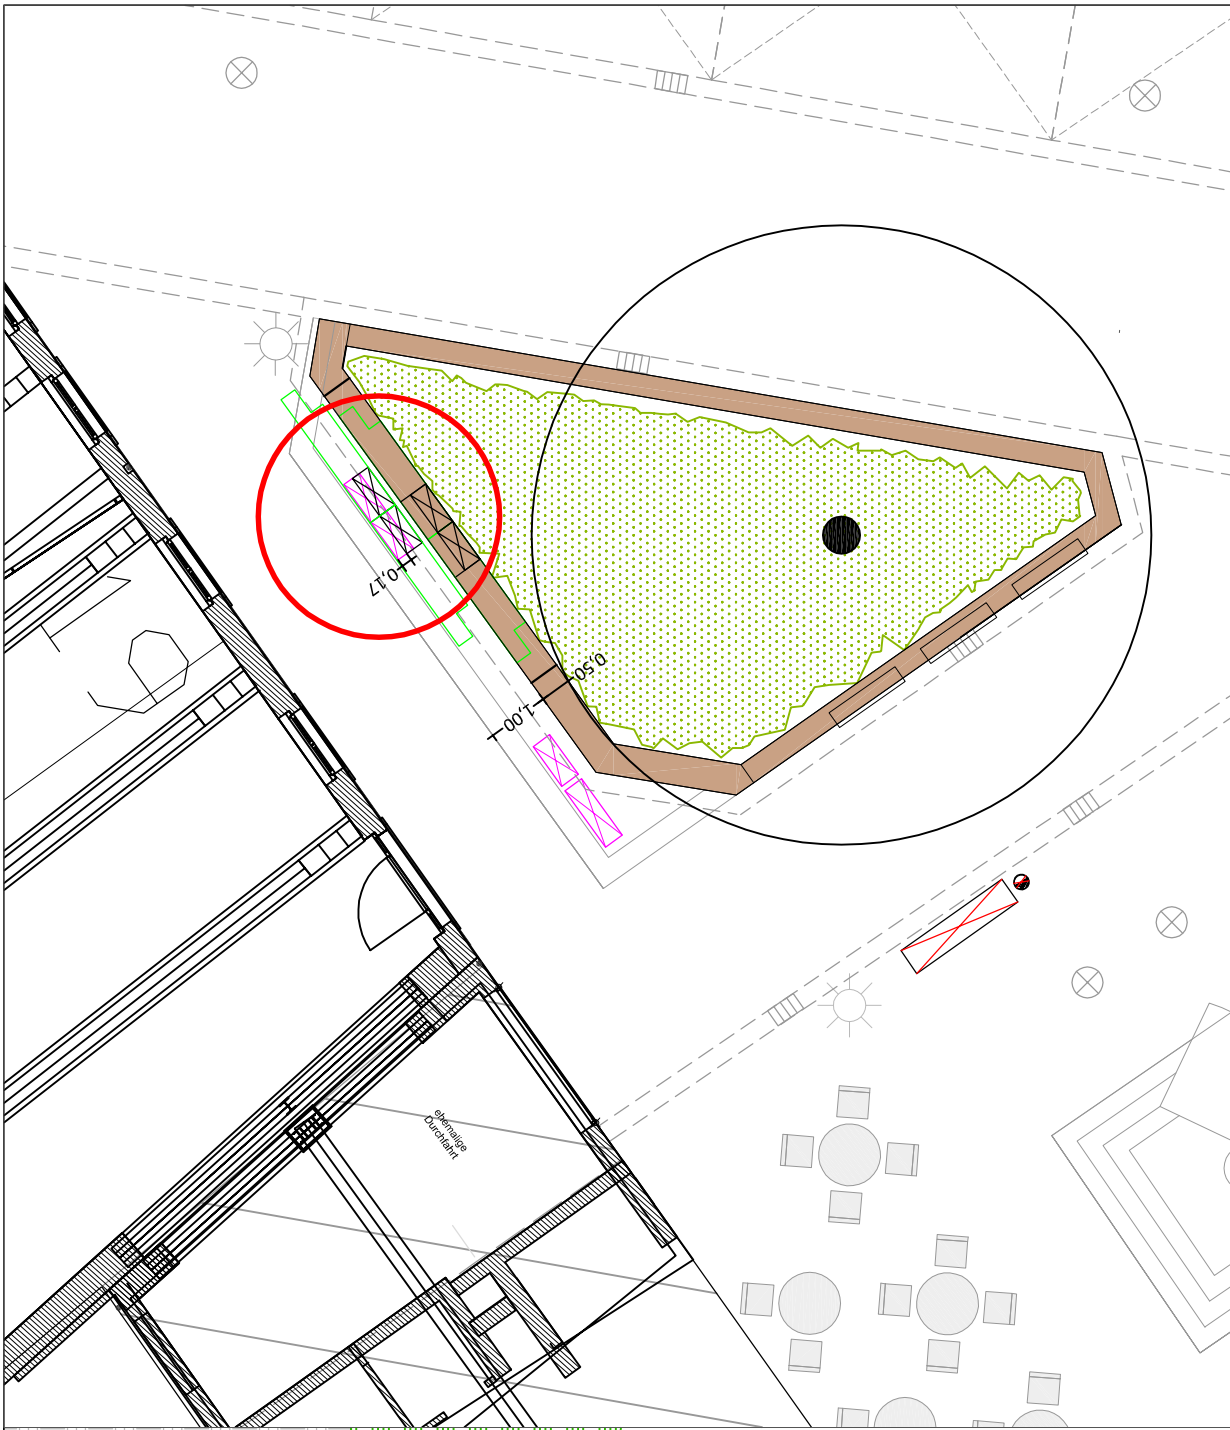

Verortung Verteiler
Ummaßstäblich

Schnitt AA' - Option 1
M 1:20

Projekt: Umgestaltung Pflanzfläche Harsewinkelplatz-Münster			
Gezeichnet: Mö/Ra	Plan-Nr.: 3.04	Blattgröße: A3	Projekt-Nr.: L755-HAR
Plotdatum: 20.05.2015	Index: A - 10.11.2015	Maßstab: 1:20	Plan.-Stand: Entwurfsplanung