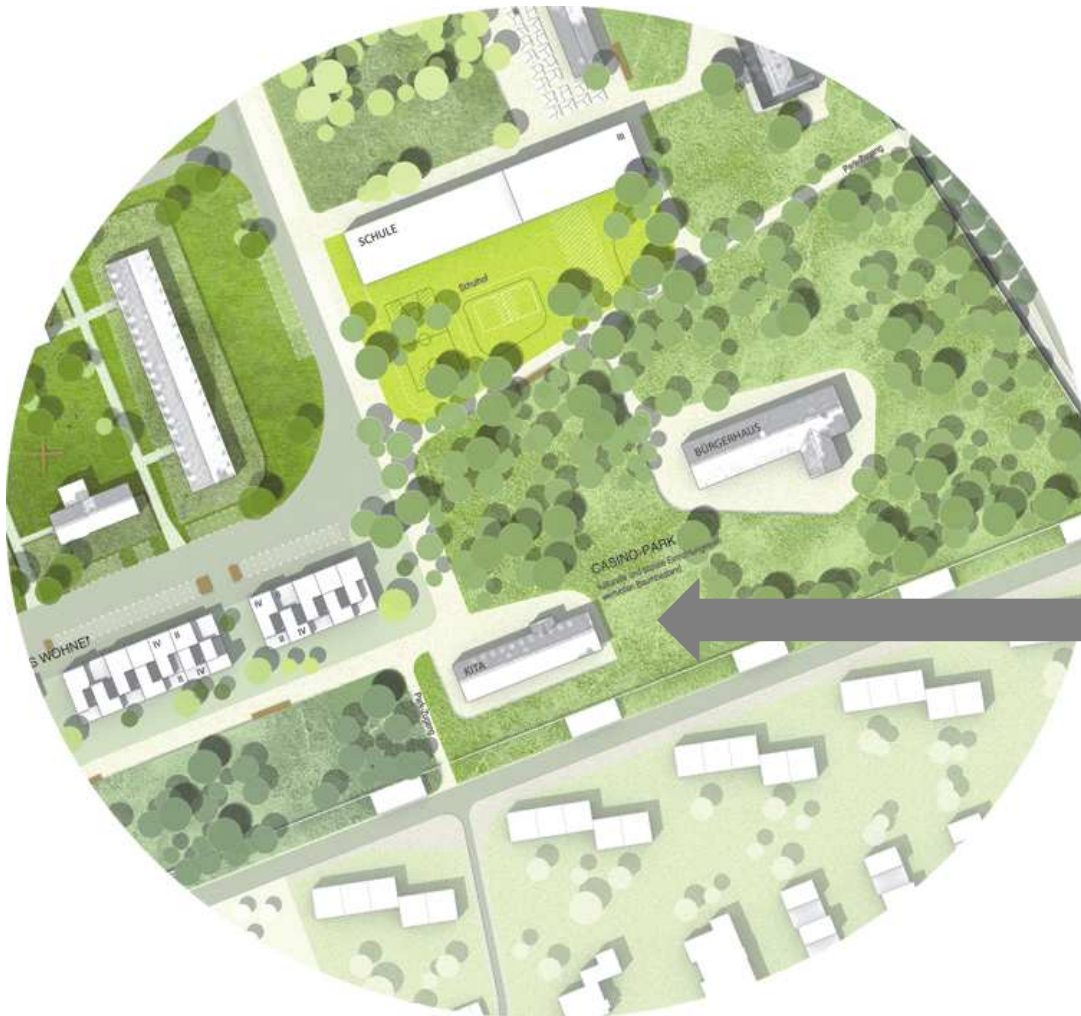

Städtebaulicher Entwurf der York- Kaserne, Münster- Gremmendorf

Lorenzen Architekten
Stand Mai 2014

Standort Kombi-Einrichtung
(8-gruppige Kita + Jugendeinrichtung)

Städtebaulicher Entwurf der York- Kaserne, Münster- Gremmendorf

Lorenzen Architekten, Stand Mai 2014

Detailansicht

Standort Kombi-Einrichtung
(8-gruppige Kita + Jugendeinrichtung)