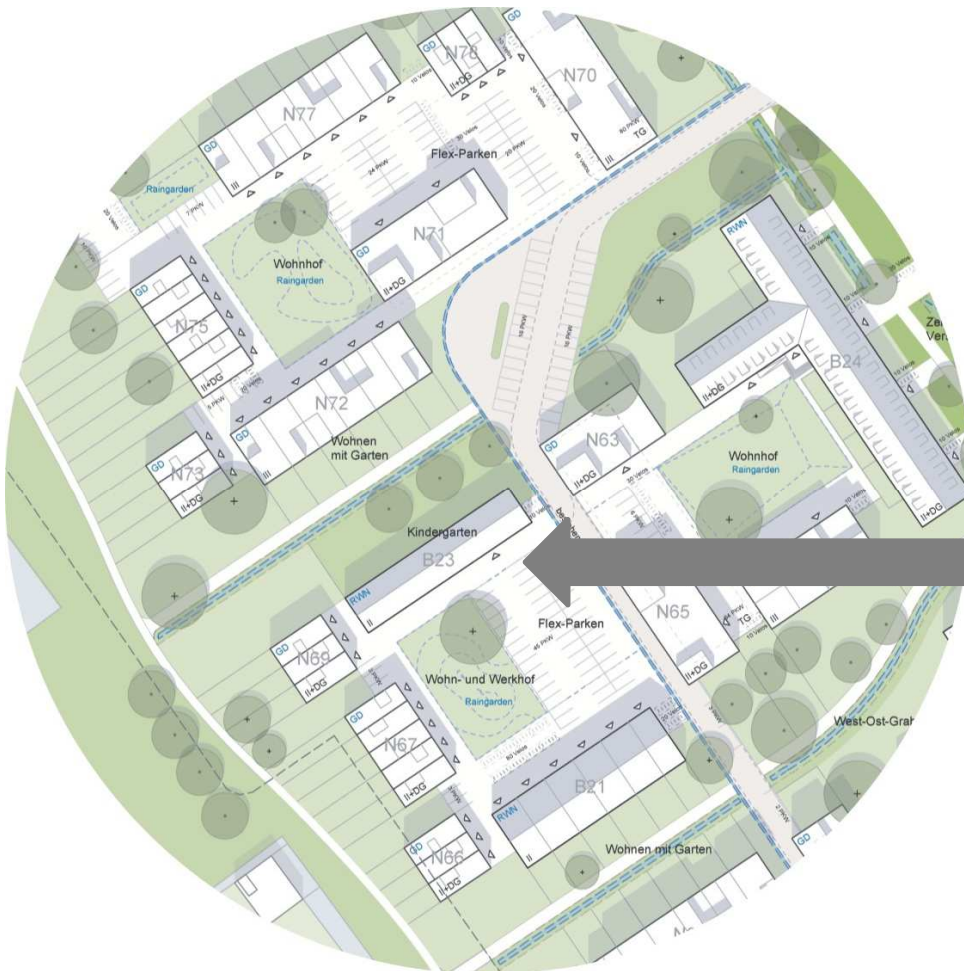

# Städtebaulicher Entwurf der Oxford- Kaserne, Münster- Gievenbeck

Arge OXF – Kéré Architecture  
Stand November 2015

Standort Kita 5-gruppig

# Städtebaulicher Entwurf der Oxford- Kaserne, Münster- Gievenbeck

Arge OXF – Kéré Architecture, Stand November 2015

## Detailansicht

Standort Kita 5-gruppig