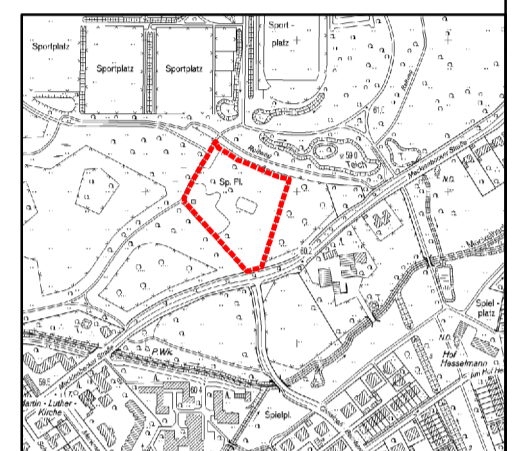

1 Feetz Feldstiegenkamp (Bestand)

2 Abi Südpark Dahlweg (Bestand)

A Grüner Finger 25118

B Landschaftspark Mecklenbeck 25409

C Hiltruper See 29604

D York Kaserne

E Mauritz Lindenweg 24408

F Stadtpark Wienburg 24707

**Legende:**

|  |  |
|--|--|
|  | Stadtbezirksgrenze                         |
|  | Abenteuerspielplatz Bestand                |
|  | Ausbau/Entwicklung vorhandener Spielplätze |

STADT MÜNSTER

Anlage zu Punkt 1