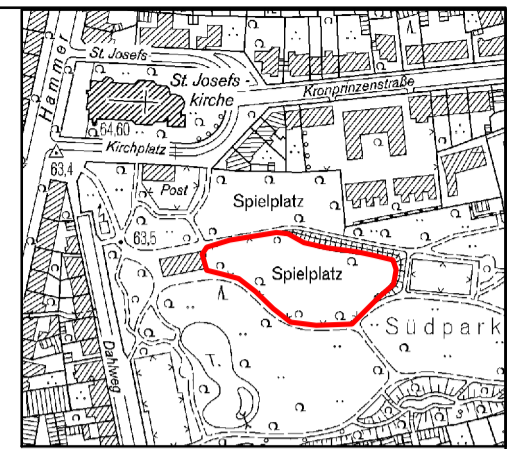

1 Feetz Feldstiegenkamp (Bestand)

2 Abi Südpark Dahlweg (Bestand)

A Grüner Finger 25118

B Landschaftspark Mecklenbeck 25409

C Hiltruper See 29604

D York Kaserne

E Mauritz Lindenweg 24408

F Stadtpark Wienburg 24707

**Legende:**

|  |  |
|--|--|
|  | Stadtbezirksgrenze                         |
|  | Abenteuerspielplatz Bestand                |
|  | Ausbau/Entwicklung vorhandener Spielplätze |

STADT MÜNSTER

Anlage zu Punkt 1