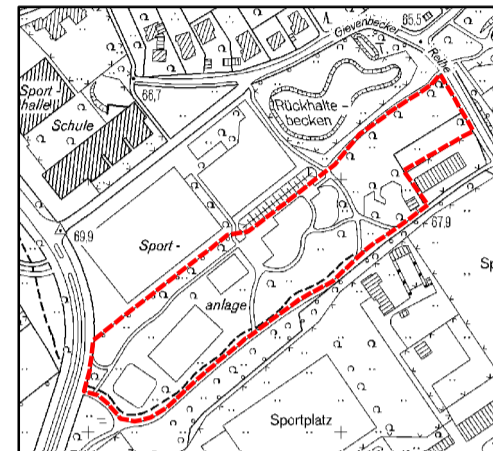

1 Feetz Feldstiegenkamp (Bestand)

2 Abi Südpark Dahlweg (Bestand)

A Grüner Finger 25118

B Landschaftspark Mecklenbeck 25409

C Hiltruper See 29604

D York Kaserne

E Mauritz Lindenweg 24408

F Stadtpark Wienburg 24707

**Legende:**

|  |  |
|--|--|
|  | Stadtbezirksgrenze                         |
|  | Abenteuerspielplatz Bestand                |
|  | Ausbau/Entwicklung vorhandener Spielplätze |

STADT MÜNSTER

Anlage zu Punkt 1