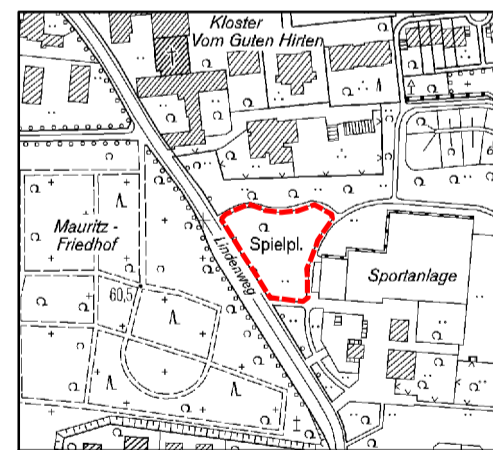

1 Feetz Feldstiegenkamp (Bestand)

2 Abi Südpark Dahlweg (Bestand)

A Grüner Finger 25118

B Landschaftspark Mecklenbeck 25409

C Hiltruper See 29604

D York Kaserne

E Mauritz Lindenweg 24408

F Stadtpark Wienburg 24707

**Legende:**

|  |  |
|--|--|
|  | Stadtbezirksgrenze                         |
|  | Abenteuerspielplatz Bestand                |
|  | Ausbau/Entwicklung vorhandener Spielplätze |

STADT MÜNSTER

Anlage zu Punkt 1