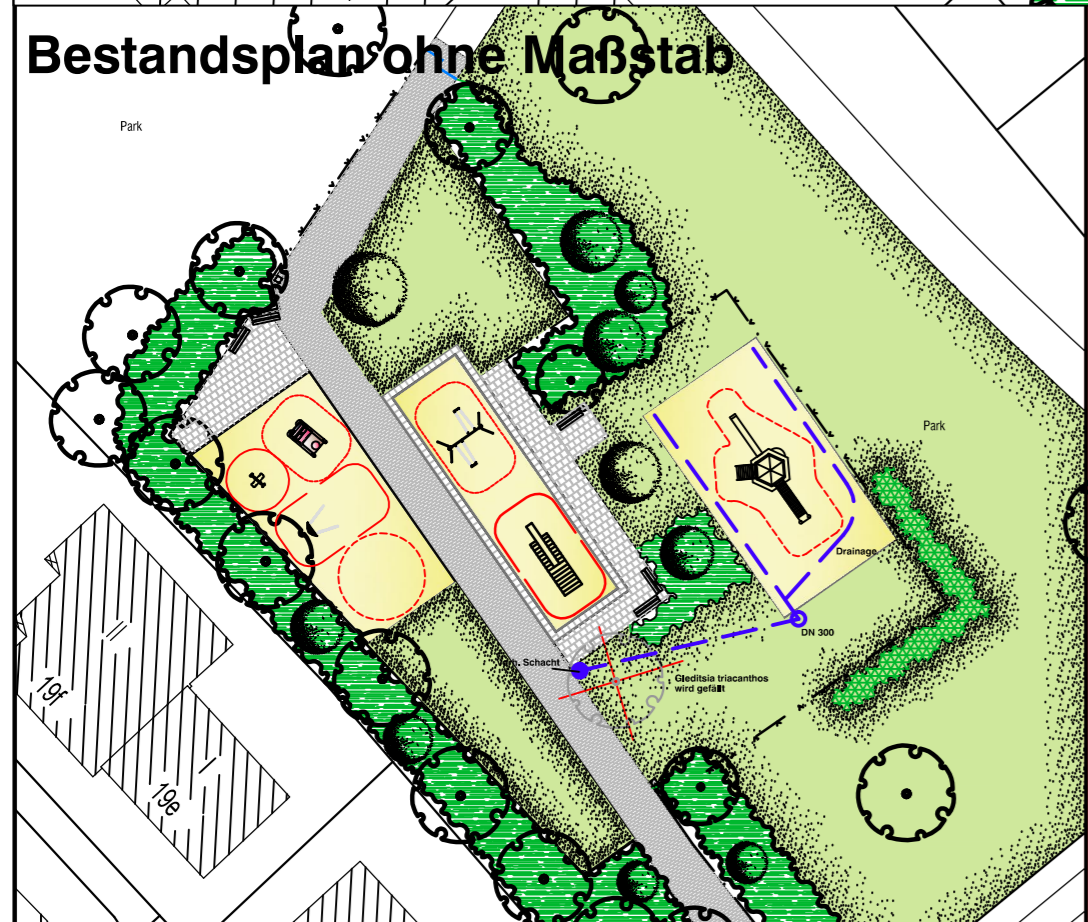

Legende

Bestand

- 1 Doppelschaukel
Kaiser & Kühne Nr. 40322
- 2 Federwippe "Kuckuck"
Fa. Kompan Nr. M 155
- 3 Brummi
Fa. Kompan Nr. M 534
- 4 Korbschaukel
Fa. Kaiser & Kühne Nr. 40390
- 5 Sechseckreck
Fa. Doering & Heming Nr. 030026
- 6 Spielkombination "Bergen"
Fa. FHS Nr. 90440500
- 7 Bänke
Standart Amt 67
- 8 Abfalleimer
- 9 Zaun, 60 cm hoch
- 10 Wegesperre

Neu 2016

- 11 Spielhäuschen Felix
Fa. FHS
- 12 Pflaster und Rand-
einfassung erneuern

Spielhäuschen Felix

Projektnummer: 2910 SP Nr. 23101
Plan Nr.: K 276/2 Datum: 02.08.2016

Amtsleiter: gez. Bruns	Bearbeitet: gez. Karstens
Abteilungsleiter: gez. Stoldt	Gezeichnet: Eiert
Fachstellenleiter: gez. Hoffmann	Maßstab: 1:200

Geändert:	Index	Inhalt	Datum	Bearbeiter

Spielplatz von-Ossietzky-Straße

Sanierung 2016