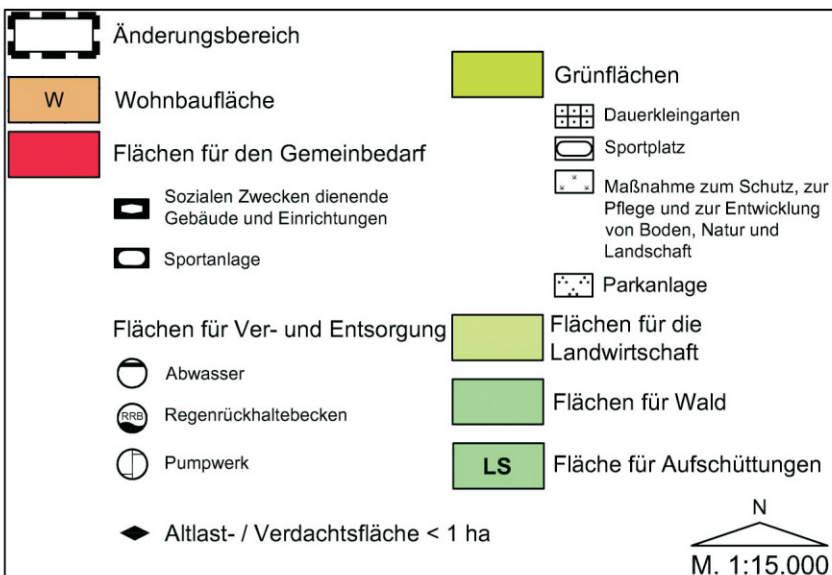

Plan zur 68. Änderung des
Flächennutzungsplanes
Amelsbüren -
Nordwestlich Am Dornbusch

Stand: 27.03.2017

Bisherige Darstellung

Neu Darstellung