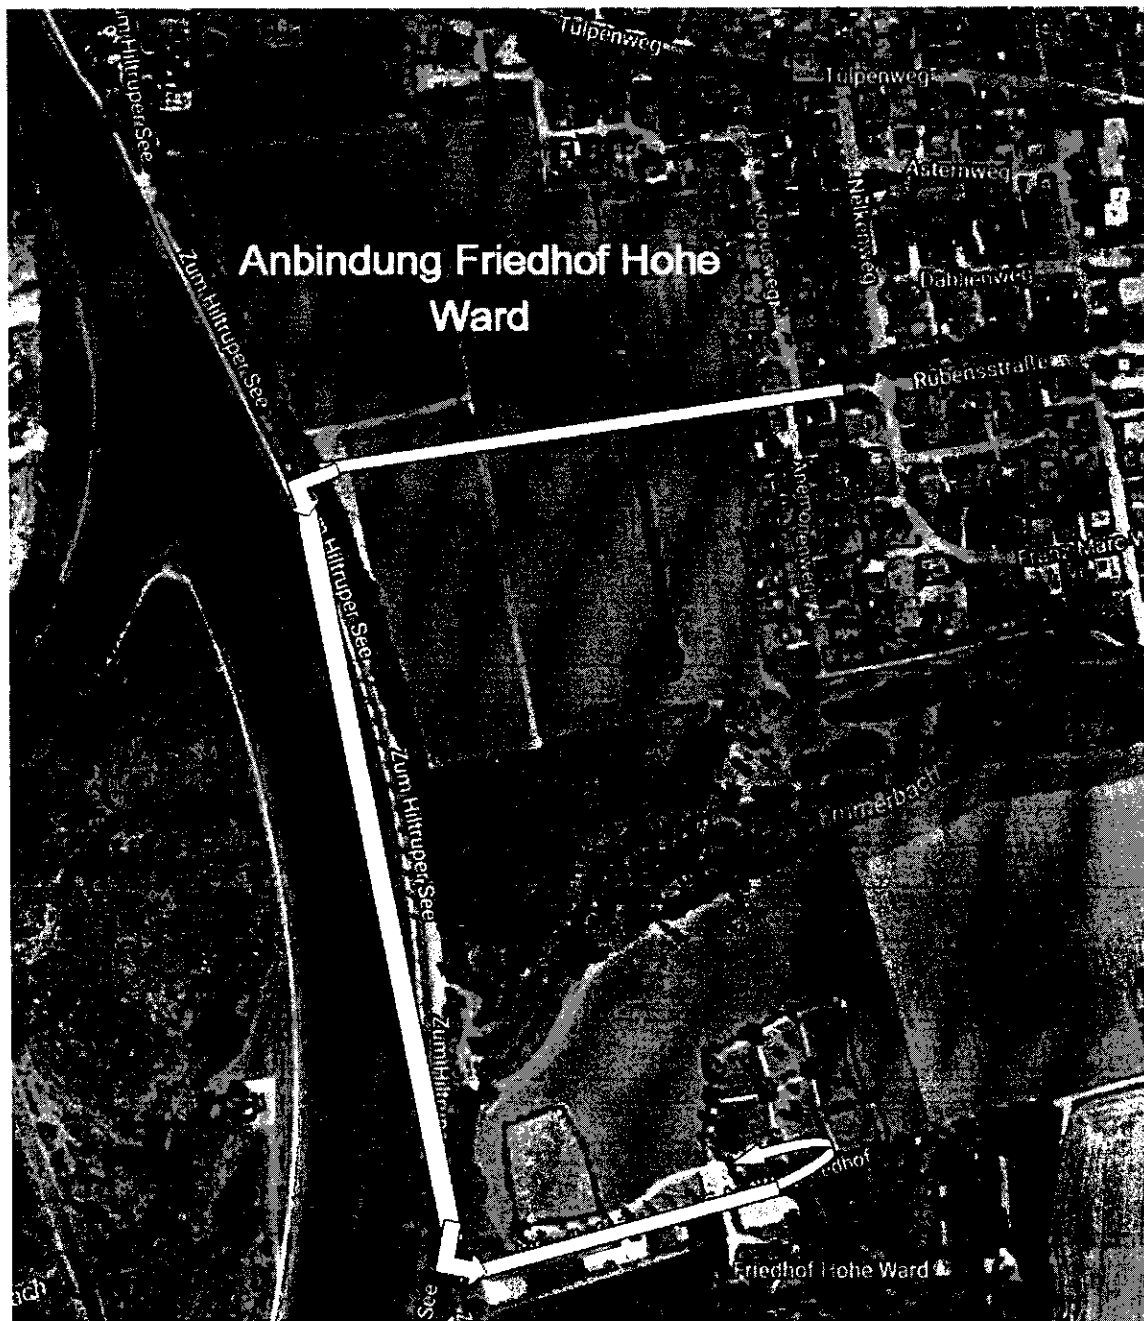

Kontakt:
Hermann Geusendam-Wode
Fraktionsvorsitzender
Im Hain 4a, 48165 Münster
Tel.: 02501/25490
Email: hermann.geusendam-wode@spd-muenster.de

Bild zum Antrag:

Quelle: <https://www.google.de/maps/place/Hiltrup,+48165+Münster>