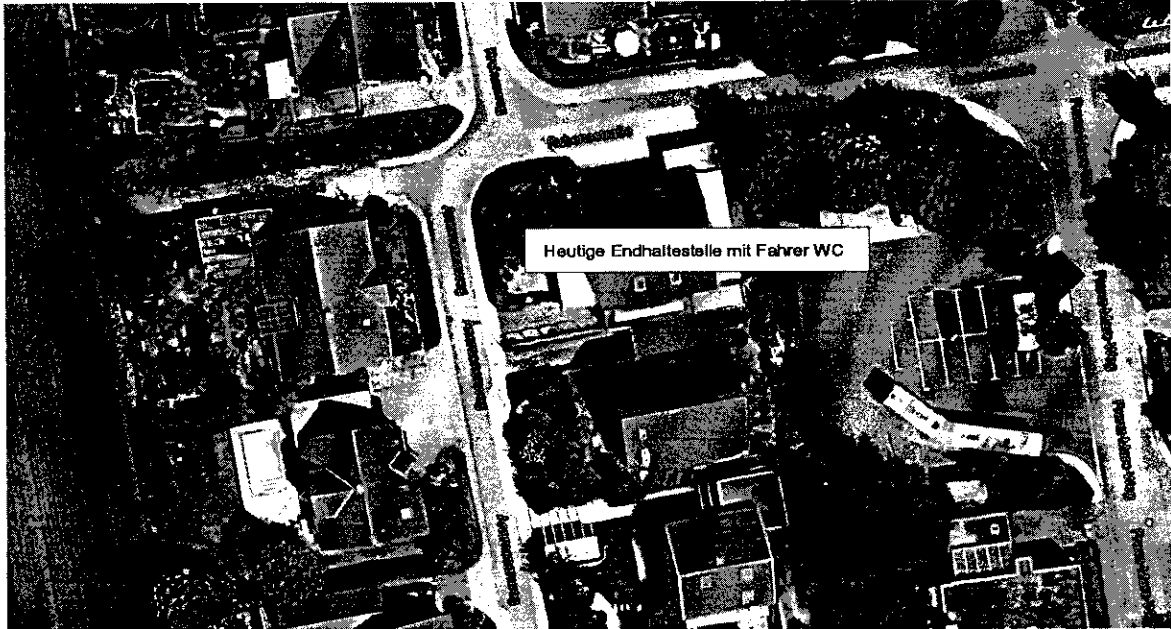

Quelle: <https://www.google.de/maps/place/Hiltrup,+48165+Münster>