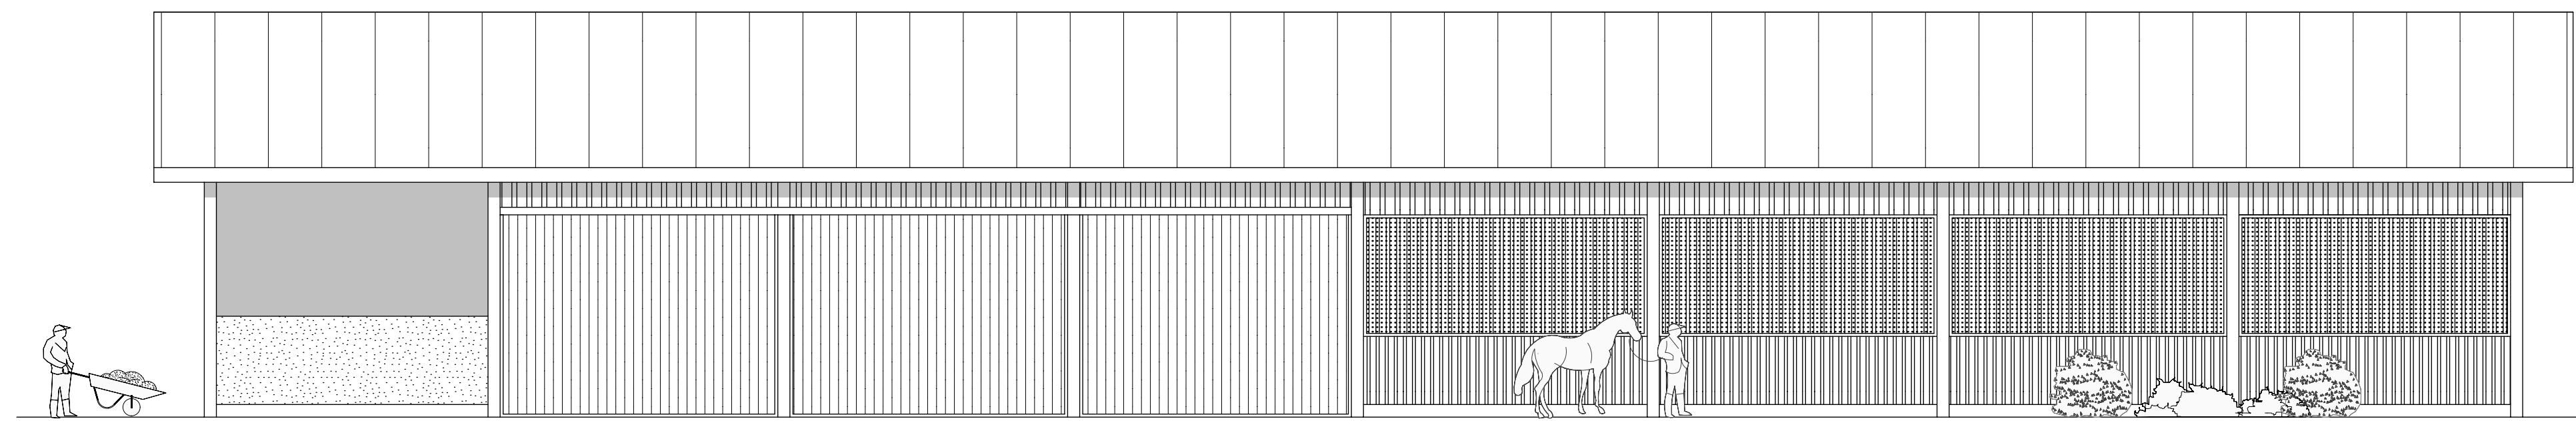

ANSICHT SÜDEN

ANSICHT WESTEN

ANSICHT OSTEN

ANSICHT NORDEN

BAUVORHABEN		
UMSIEDLUNG DES REITVEREINS 1876 Amelsbüren e.V.		
BAUHERR	RV "1876" Amelsbüren e.V. Geschäftsstelle Bulderweg 61 48163 Münster	BAUORT Gemarkung: Amelsbüren Flur: 8 Flurstück: 305
MAßSTAB	INHALT	ZEICHNER
1:100	BERGEHALLE	BE
DATUM	-GRUNDRISS	BLATT NR
18.04.2017	-ANSICHTEN	6
	-SCHNITTE	
BAUHERR	ENTWURF/FACHPLANER	VORL.BER.ARCHITEKT
GEÄNDERT	28.06.2017	
<small>DIESE ZEICHNUNG IST URHEBERRECHTLICH GESCHÜTZT. Vervielfältigung nur mit unserer Erlaubnis. Als Vervielfältigung gelten z.B. Nachdrucke, Fotokopien, Mikroverfilmungen, Digitalisierungen. SCANNEN SOWIE SPEICHERUNG AUF DATENTRÄGERN. DIE ZEICHNUNG DARF DRETTEN PERSONEN ODER KONKURRENZFIRMEN NICHT ZUGÄNGLICH GEMACHT WERDEN.</small>		