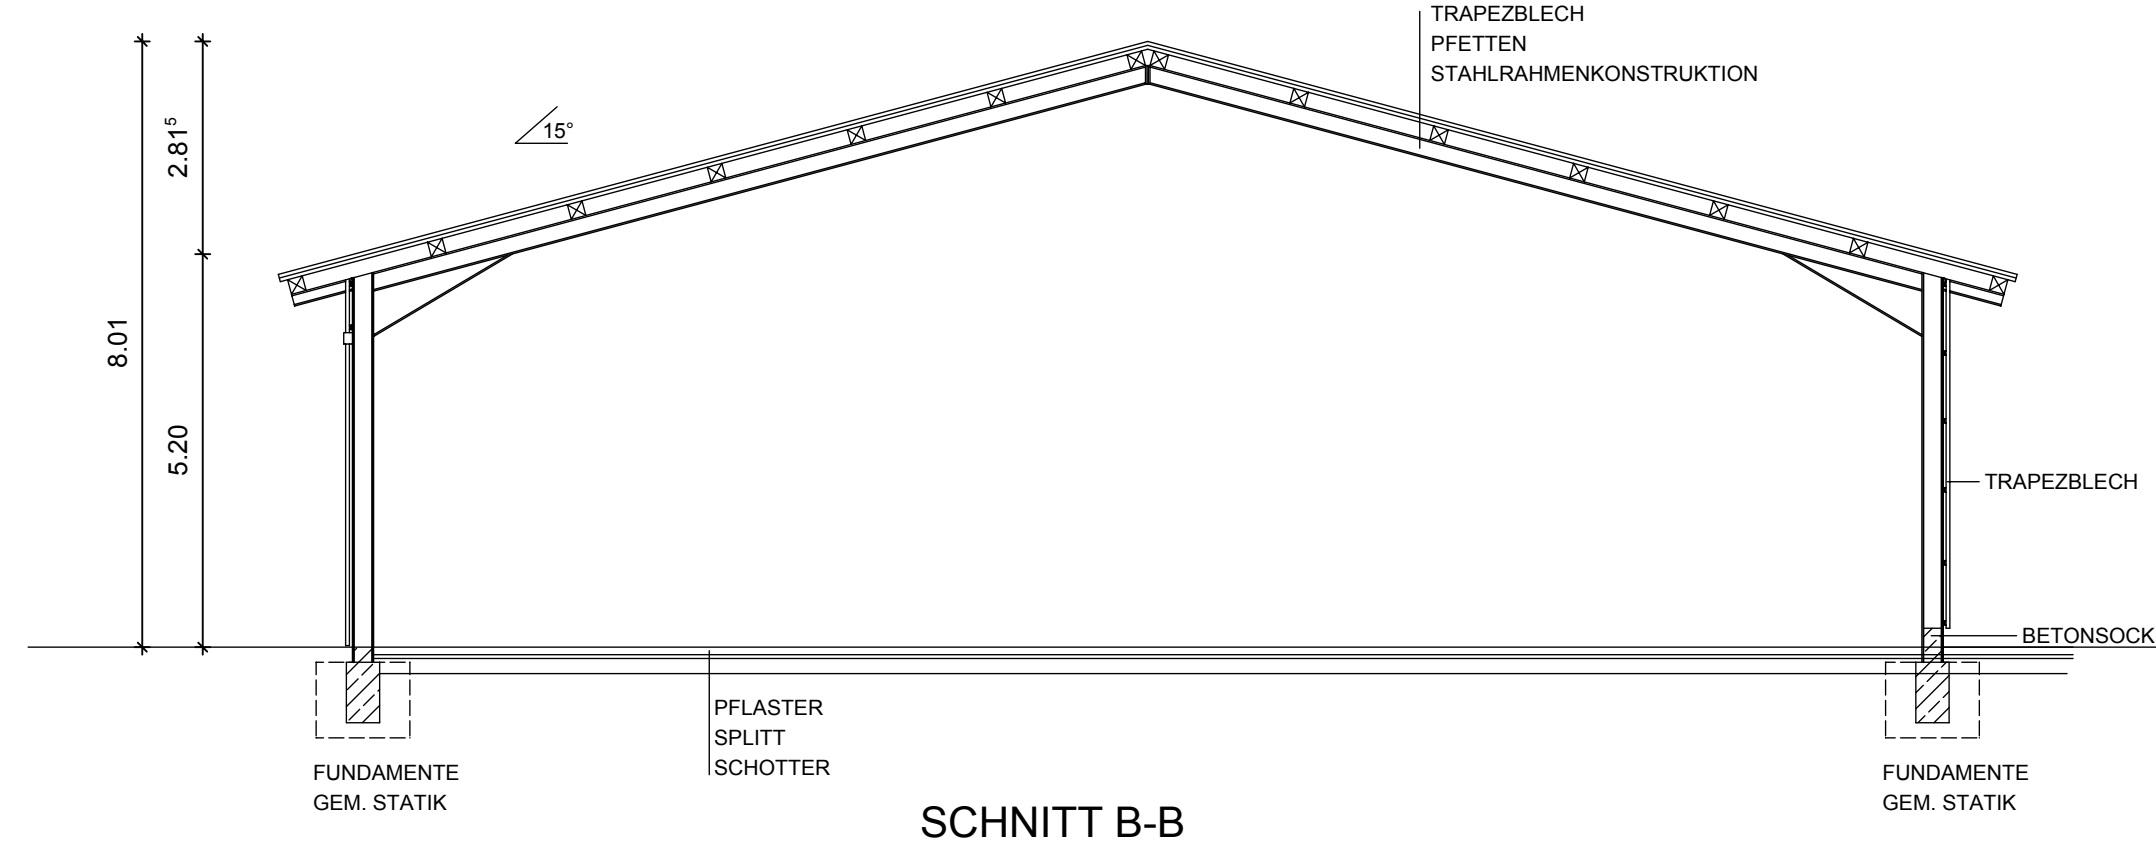

ANSICHT SÜDEN

ANSICHT WESTEN

ANSICHT OSTEN

ANSICHT NORDEN

BAUVORHABEN		
UMSIEDLUNG DES REITVEREINS 1876 Amelsbüren e.V.		
BAUHERR	RV "1876" Amelsbüren e.V. Geschäftsstelle Bulderweg 61 48163 Münster	BAUORT Gemarkung: Amelsbüren Flur: 8 Flurstück: 305
MAßSTAB	INHALT	ZEICHNER
1:100	BERGEHALLE	BE
DATUM	-GRUNDRISS	BLATT NR
18.04.2017	-ANSICHTEN	6
	-SCHNITTE	
BAUHERR	ENTWURF/FACHPLANER	VORL.BER.ARCHITEKT
GEÄNDERT	28.06.2017	
<small>DIESE ZEICHNUNG IST URHEBERRECHTLICH GESCHÜTZT. Vervielfältigung nur mit unserer Erlaubnis. Als Vervielfältigung gelten z.B. Nachdrucke, Fotokopien, Mikroverfilmungen, Digitalisierungen. SCANNEN SOWIE SPEICHERUNG AUF DATENTRÄGERN. DIE ZEICHNUNG DARF DRETTEN PERSONEN ODER KONKURRENZFIRMEN NICHT ZUGÄNGLICH GEMACHT WERDEN.</small>		