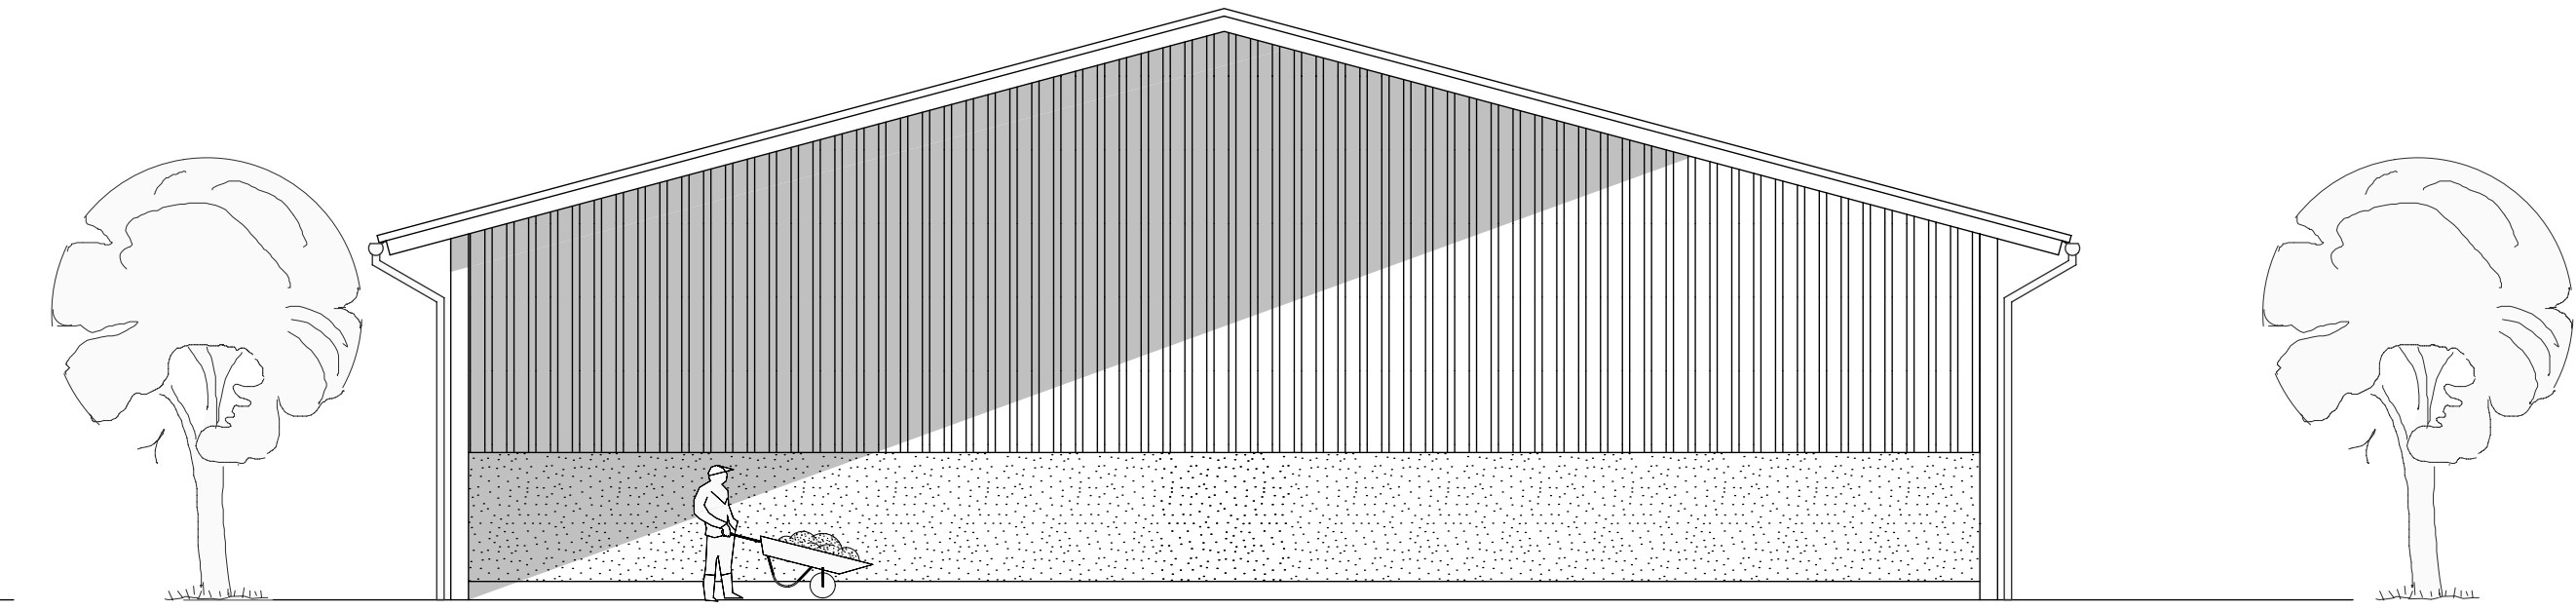

ANSICHT SÜDEN

ANSICHT WESTEN

ANSICHT OSTEN

ANSICHT NORDEN

BAUVORHABEN		
UMSIEDLUNG DES REITVEREINS 1876 Amelsbüren e.V.		
BAUHERR	RV "1876" Amelsbüren e.V. Geschäftsstelle Bulderweg 61 48163 Münster	BAUORT Gemarkung: Amelsbüren Flur: 8 Flurstück: 305
MAßSTAB	INHALT	ZEICHNER
1:100	BERGEHALLE	BE
DATUM	-GRUNDRISS	BLATT NR
18.04.2017	-ANSICHTEN	6
	-SCHNITTE	
BAUHERR	ENTWURF/FACHPLANER	VORL.BER.ARCHITEKT
GEÄNDERT	28.06.2017	
<small>DIESE ZEICHNUNG IST URHEBERRECHTLICH GESCHÜTZT. Vervielfältigung nur mit unserer Erlaubnis. Als Vervielfältigung gelten z.B. Nachdrucke, Fotokopien, Mikroverfilmungen, Digitalisierungen. SCANNEN SOWIE SPEICHERUNG AUF DATENTRÄGERN. DIE ZEICHNUNG DARF DRETTEN PERSONEN ODER KONKURRENZFIRMEN NICHT ZUGÄNGLICH GEMACHT WERDEN.</small>		