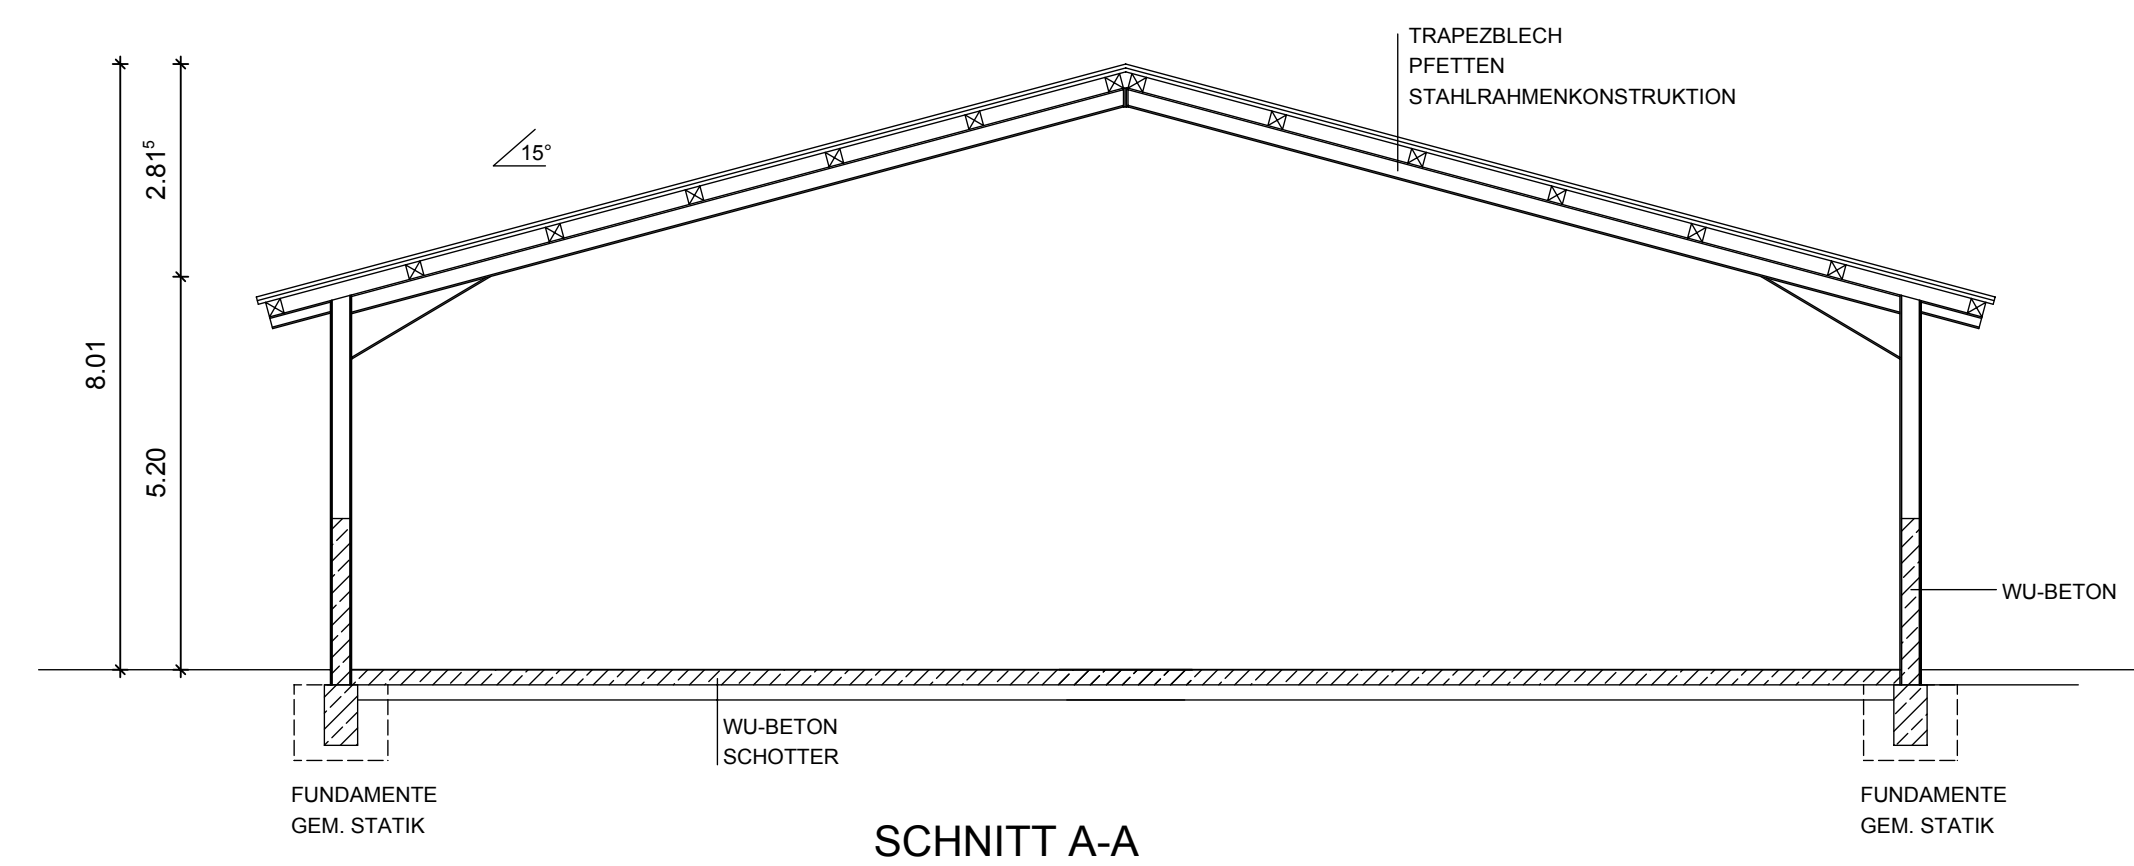

ANSICHT SÜDEN

ANSICHT WESTEN

ANSICHT OSTEN

ANSICHT NORDEN

BAUVORHABEN		
UMSIEDLUNG DES REITVEREINS 1876 Amelsbüren e.V.		
BAUHERR	RV "1876" Amelsbüren e.V. Geschäftsstelle Bulderweg 61 48163 Münster	BAUORT Gemarkung: Amelsbüren Flur: 8 Flurstück: 305
MAßSTAB	INHALT	ZEICHNER
1:100	BERGEHALLE	BE
DATUM	-GRUNDRISS	BLATT NR
18.04.2017	-ANSICHTEN	6
	-SCHNITTE	
BAUHERR	ENTWURF/FACHPLANER	VORL.BER.ARCHITEKT
GEÄNDERT	28.06.2017	
<small>DIESE ZEICHNUNG IST URHEBERRECHTLICH GESCHÜTZT. Vervielfältigung nur mit unserer Erlaubnis. Als Vervielfältigung gelten z.B. Nachdrucke, Fotokopien, Mikroverfilmungen, Digitalisierungen. SCANNEN SOWIE SPEICHERUNG AUF DATENTRÄGERN. DIE ZEICHNUNG DARF DRETTEN PERSONEN ODER KONKURRENZFIRMEN NICHT ZUGÄNGLICH GEMACHT WERDEN.</small>		