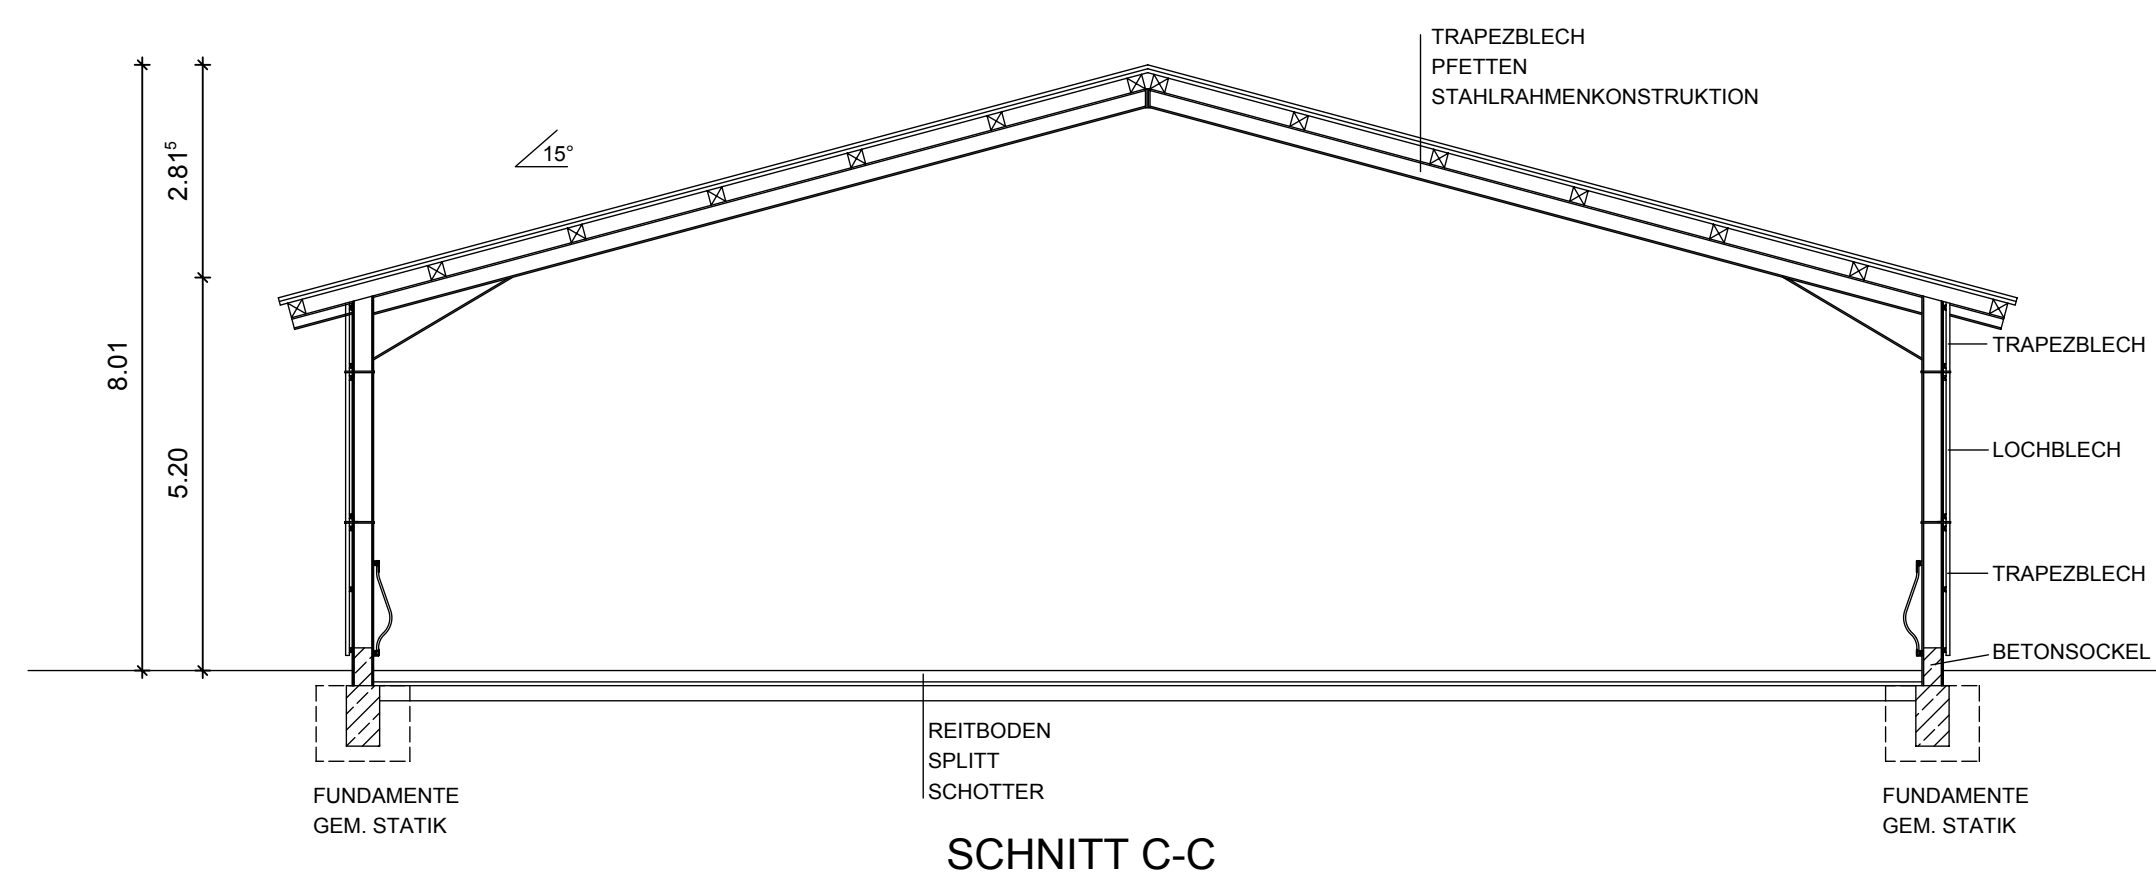

ANSICHT SÜDEN

ANSICHT WESTEN

ANSICHT OSTEN

ANSICHT NORDEN

BAUVORHABEN		
UMSIEDLUNG DES REITVEREINS 1876 Amelsbüren e.V.		
BAUHERR	RV "1876" Amelsbüren e.V. Geschäftsstelle Bulderweg 61 48163 Münster	BAUORT Gemarkung: Amelsbüren Flur: 8 Flurstück: 305
MAßSTAB	INHALT	ZEICHNER
1:100	BERGEHALLE	BE
DATUM	-GRUNDRISS	BLATT NR
18.04.2017	-ANSICHTEN	6
	-SCHNITTE	
BAUHERR	ENTWURF/FACHPLANER	VORL.BER.ARCHITEKT
GEÄNDERT	28.06.2017	
<small>DIESE ZEICHNUNG IST URHEBERRECHTLICH GESCHÜTZT. Vervielfältigung nur mit unserer Erlaubnis. Als Vervielfältigung gelten z.B. Nachdrucke, Fotokopien, Mikroverfilmungen, Digitalisierungen. SCANNEN SOWIE SPEICHERUNG AUF DATENTRÄGERN. DIE ZEICHNUNG DARF DRETTEN PERSONEN ODER KONKURRENZFIRMEN NICHT ZUGÄNGLICH GEMACHT WERDEN.</small>		