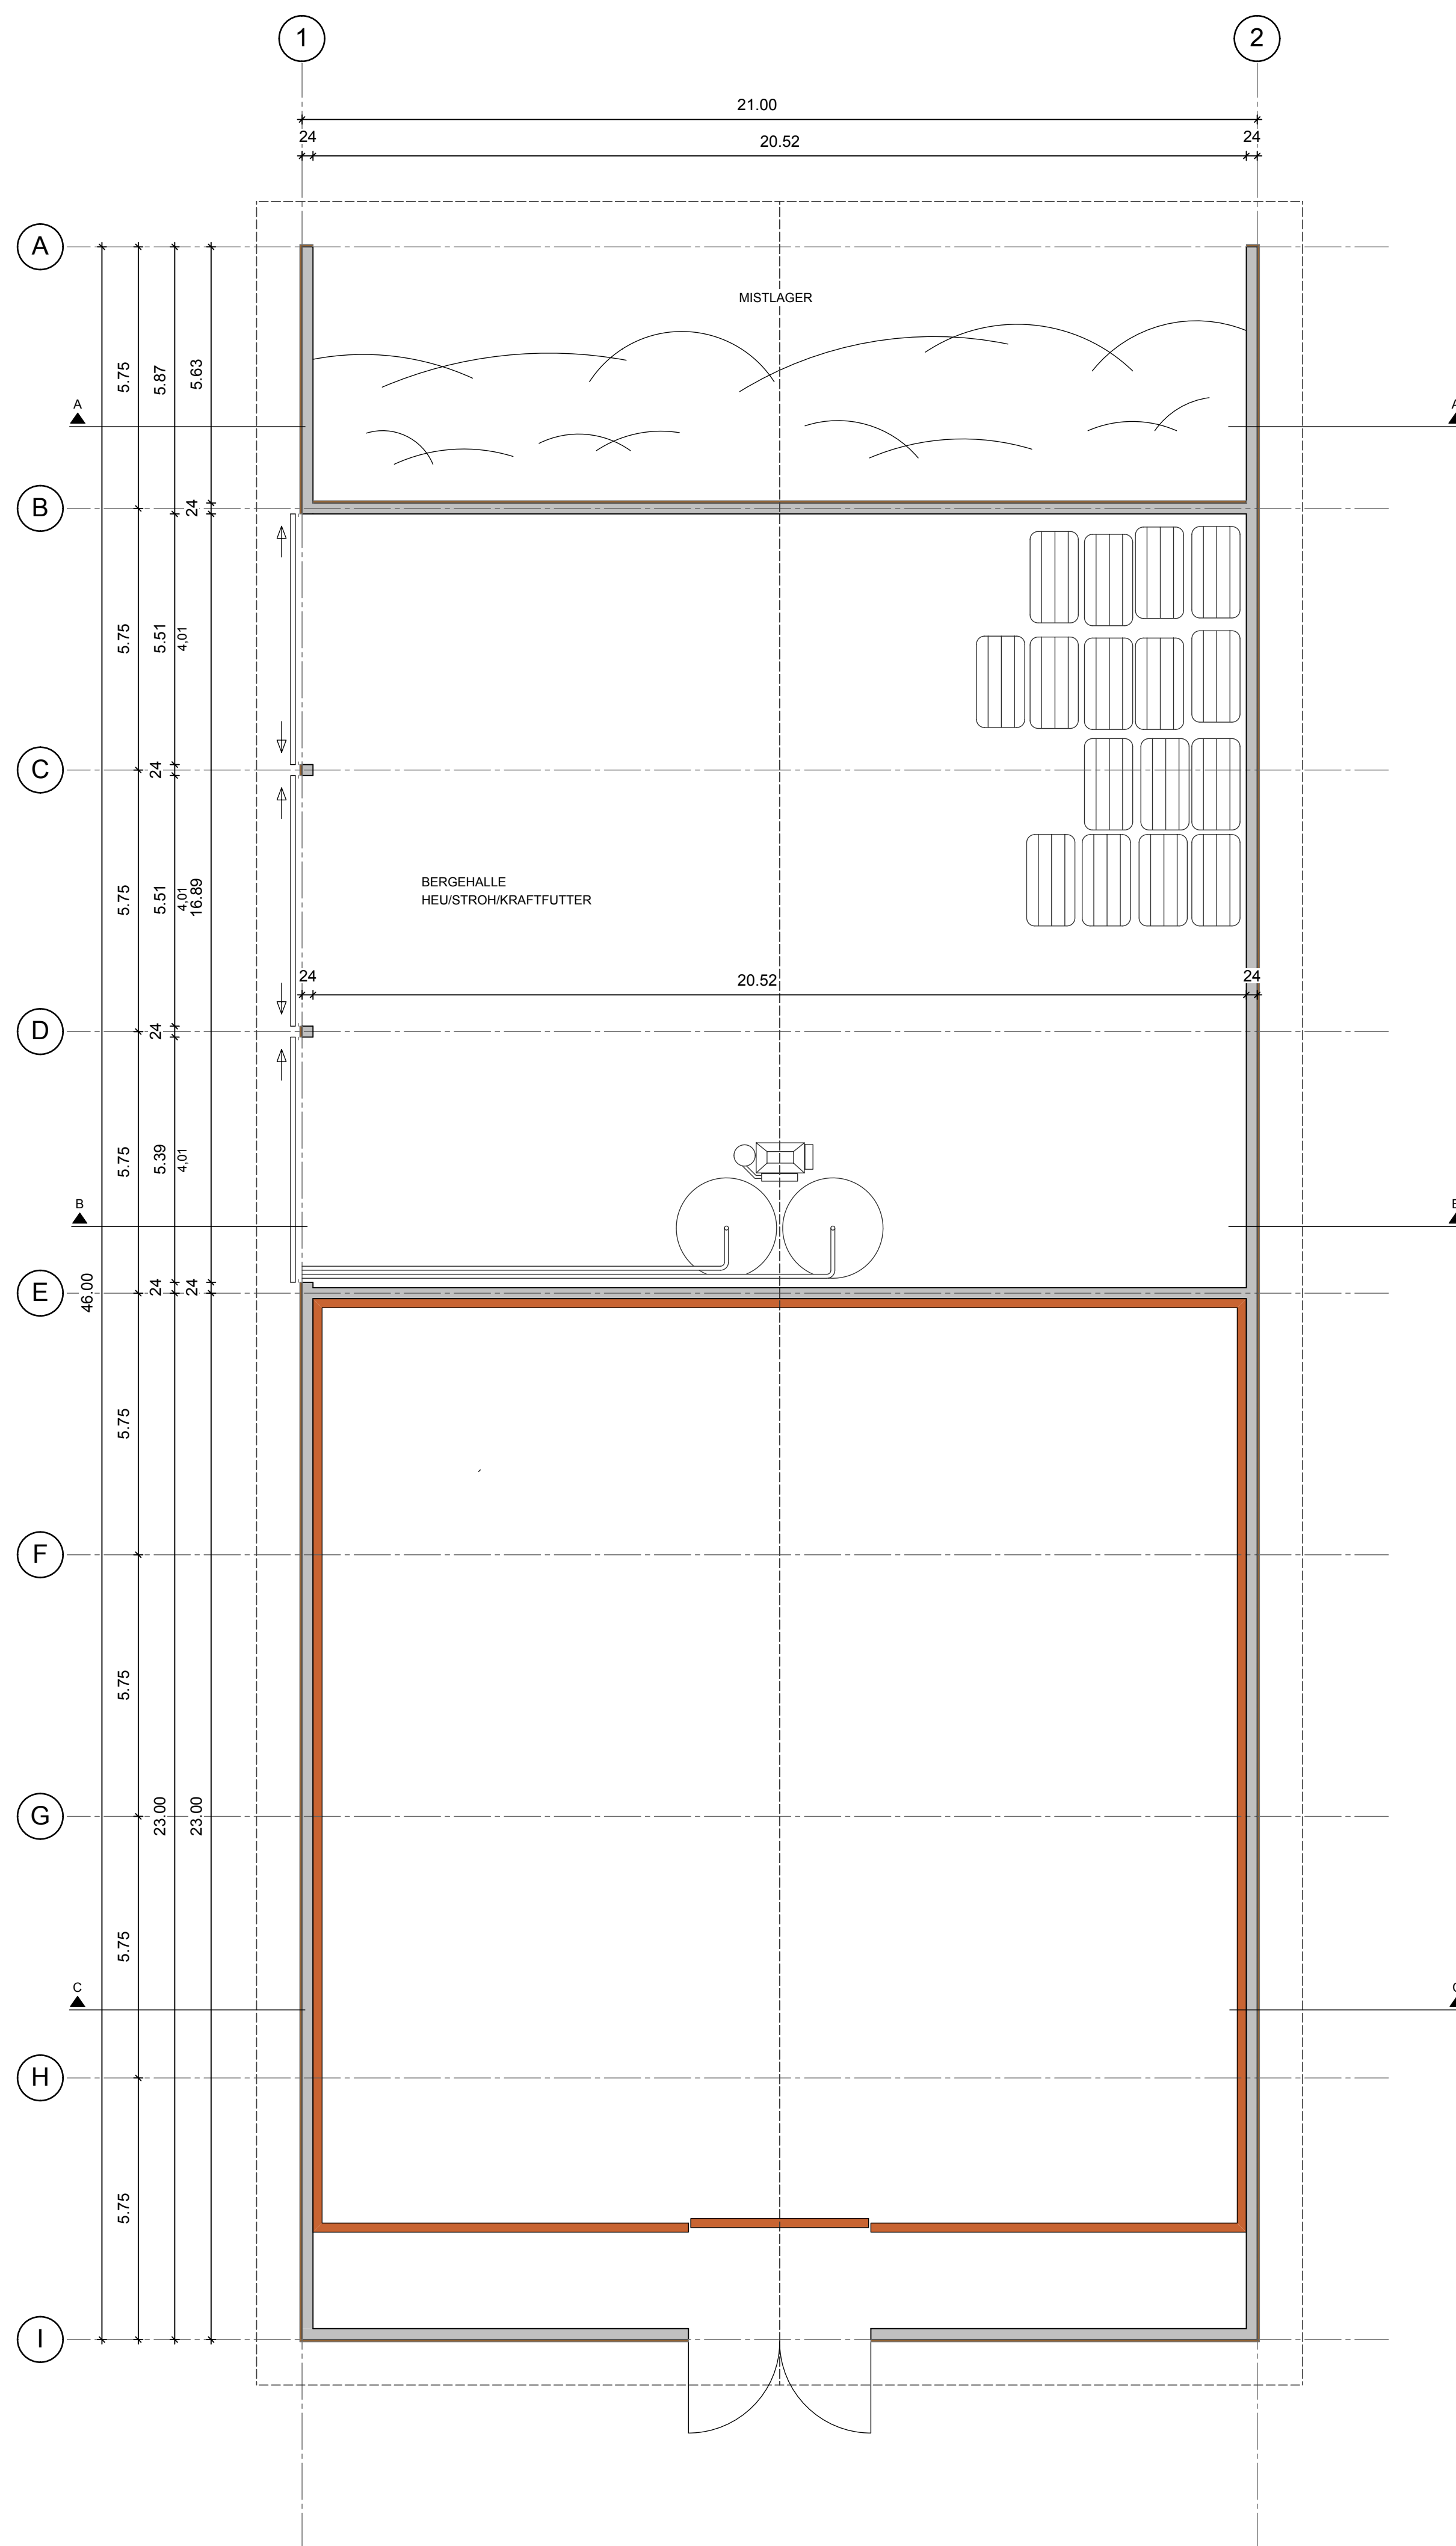

ANSICHT SÜDEN

ANSICHT WESTEN

ANSICHT OSTEN

ANSICHT NORDEN

BAUVORHABEN		
UMSIEDLUNG DES REITVEREINS 1876 Amelsbüren e.V.		
BAUHERR	RV "1876" Amelsbüren e.V. Geschäftsstelle Bulderweg 61 48163 Münster	BAUORT Gemarkung: Amelsbüren Flur: 8 Flurstück: 305
MAßSTAB	INHALT	ZEICHNER
1:100	BERGEHALLE	BE
DATUM	-GRUNDRISS	BLATT NR
18.04.2017	-ANSICHTEN	6
	-SCHNITTE	
BAUHERR	ENTWURF/FACHPLANER	VORL.BER.ARCHITEKT
GEÄNDERT	28.06.2017	
<small>DIESE ZEICHNUNG IST URHEBERRECHTLICH GESCHÜTZT. Vervielfältigung nur mit unserer Erlaubnis. Als Vervielfältigung gelten z.B. Nachdrucke, Fotokopien, Mikroverfilmungen, Digitalisierungen. SCANNEN SOWIE SPEICHERUNG AUF DATENTRÄGERN. DIE ZEICHNUNG DARF DRETTEN PERSONEN ODER KONKURRENZFIRMEN NICHT ZUGÄNGLICH GEMACHT WERDEN.</small>		