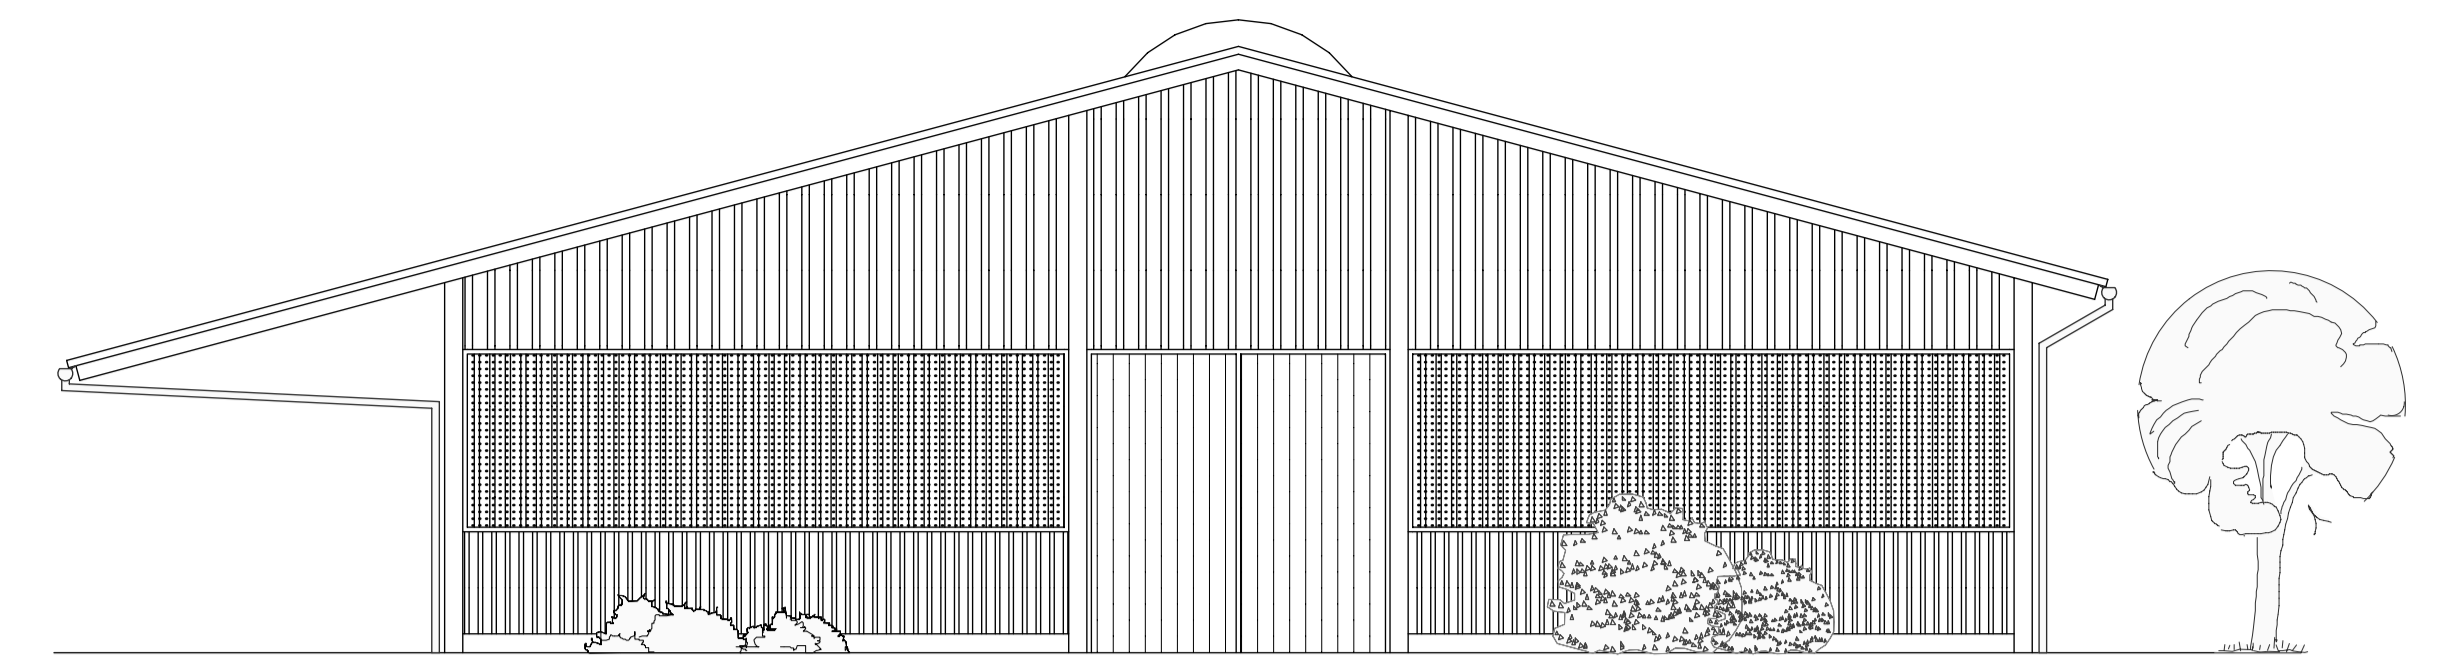

ANSICHT NORDEN

ANSICHT OSTEN

ANSICHT WESTEN

ANSICHT SÜDEN

Schnitt A-A

 Graf-Zeppelin-Ring 28* 48346 Ostbevern * Tel +49(0)2532-96270 * Fax +49(0)2532-962728		
BAUVORHABEN UMSIEDLUNG DES REITVEREINS 1876 Amelsbüren e.V.		
BAUHERR RV "1876" Amelsbüren e.V. Geschäftsstelle Bulderweg 61 48163 Münster	BAUORT Gemarkung: Amelsbüren Flur: 8 Flurstück: 305	
MAßSTAB 1:100	INHALT REITHALLE 20/40 -GRUNDRISS -ANSICHTEN -SCHNITT	ZEICHNER BE BLATT NR 4
DATUM 18.04.2017	BAUHERR	ENTWURF/FACHPLANNER 28.06.2017
GEÄNDERT	VORL.BER.ARCHITEKT	
<small> DIESE ZEICHNUNG IST URHEBERRECHTLICH GESCHÜTZT. VERWERTUNG NUR MIT UNSERER ERLAUBNIS ALS VERHELFÄLTUNG GELTEN Z.B. NACHDRUCKE, FOTOKOPIEN, MIKROFILMAUFNAHMEN, DIGITALISIEREN, SCANNEN SOWIE SPEICHERUNG AUF DATENTRÄGERN. DIE ZEICHNUNG DARF DRITTEN PERSONEN ODER KONKURRENZFIRMEN NICHT ZUGÄNGLICH GEMACHT WERDEN. </small>		