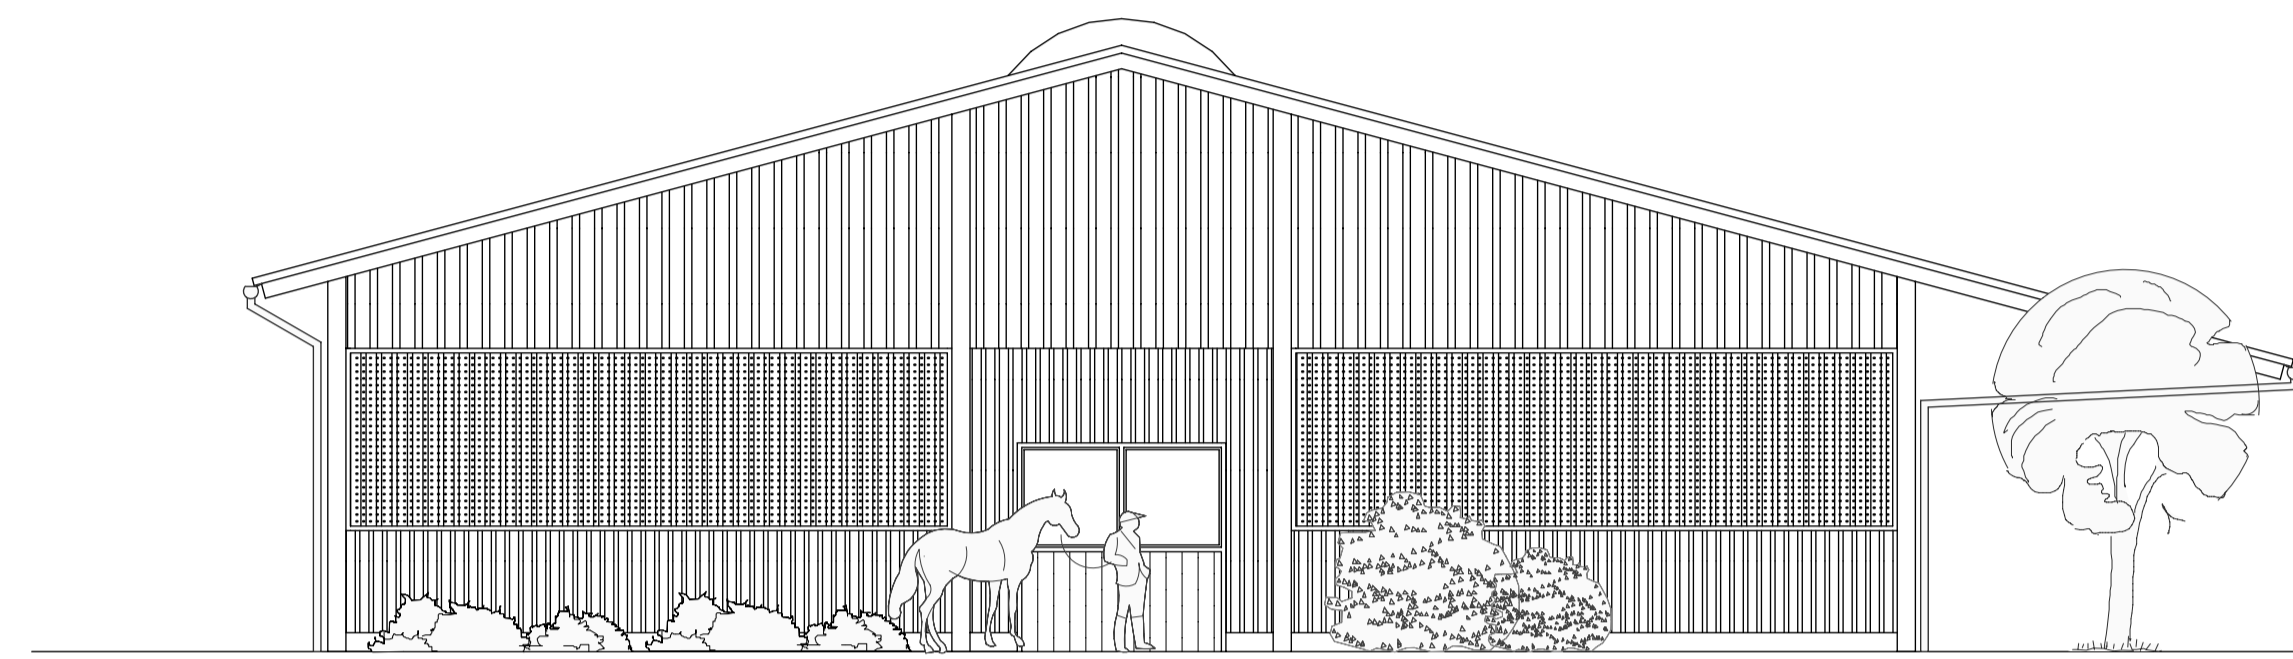

ANSICHT NORDEN

ANSICHT OSTEN

ANSICHT WESTEN

ANSICHT SÜDEN

Schnitt A-A

 Graf-Zeppelin-Ring 28* 48346 Ostbevern * Tel +49(0)2532-96270 * Fax +49(0)2532-962728		
BAUVORHABEN UMSIEDLUNG DES REITVEREINS 1876 Amelsbüren e.V.		
BAUHERR RV "1876" Amelsbüren e.V. Geschäftsstelle Bulderweg 61 48163 Münster	BAUORT Gemarkung: Amelsbüren Flur: 8 Flurstück: 305	
MAßSTAB 1:100	INHALT REITHALLE 20/40 -GRUNDRISS -ANSICHTEN -SCHNITT	ZEICHNER BE BLATT NR 4
DATUM 18.04.2017	BAUHERR	ENTWURF/FACHPLANNER 28.06.2017
GEÄNDERT	VORL.BER.ARCHITEKT	
<small> DIESE ZEICHNUNG IST URHEBERRECHTLICH GESCHÜTZT. VERWERTUNG NUR MIT UNSERER ERLAUBNIS ALS VERHELFÄLTUNG GELTEN Z.B. NACHDRUCKE, FOTOKOPIEN, MIKROFILMAUFNAHMEN, DIGITALISIEREN, SCANNEN SOWIE SPEICHERUNG AUF DATENTRÄGERN. DIE ZEICHNUNG DARF DRITTEN PERSONEN ODER KONKURRENZFIRMEN NICHT ZUGÄNGLICH GEMACHT WERDEN. </small>		