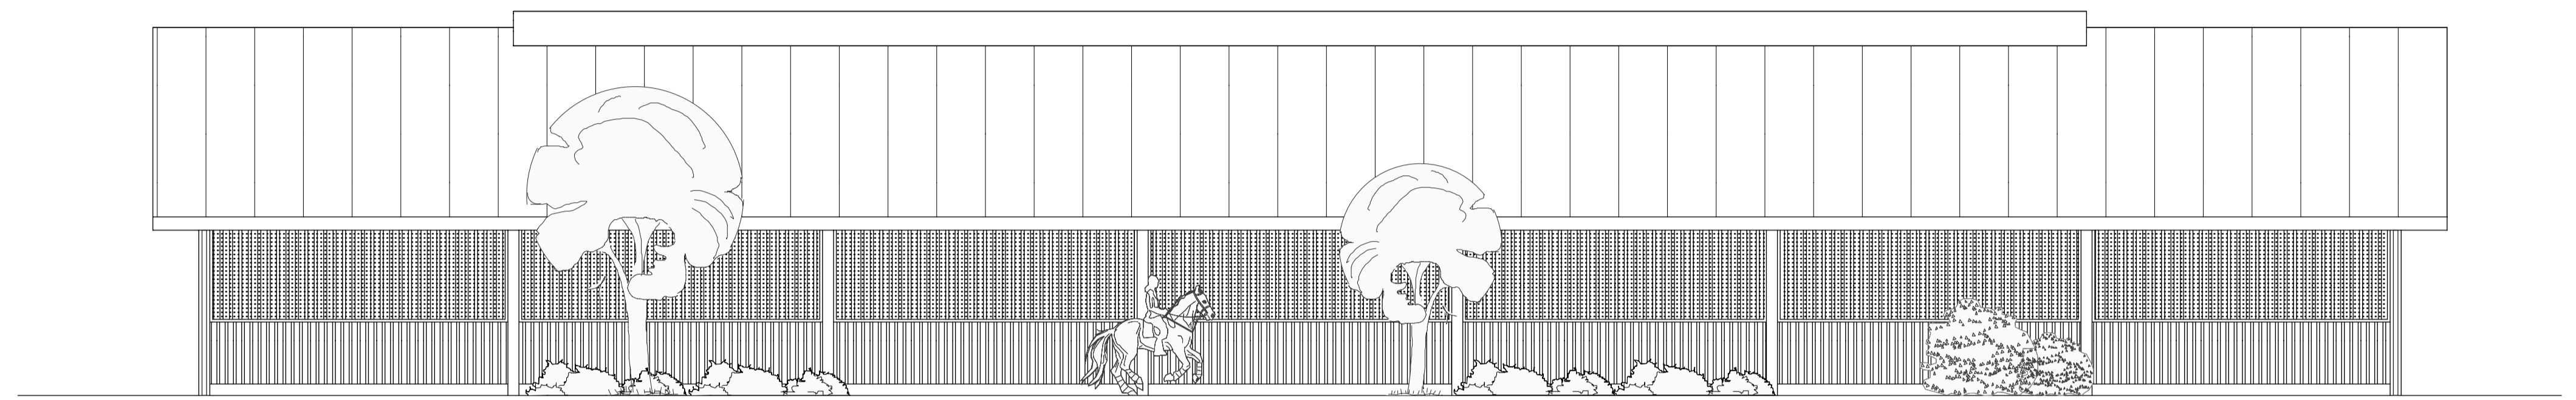

ANSICHT NORDEN

ANSICHT OSTEN

ANSICHT WESTEN

ANSICHT SÜDEN

Schnitt A-A

 Graf-Zeppelin-Ring 28* 48346 Ostbevern * Tel +49(0)2532-96270 * Fax +49(0)2532-962728		
BAUVORHABEN UMSIEDLUNG DES REITVEREINS 1876 Amelsbüren e.V.		
BAUHERR RV "1876" Amelsbüren e.V. Geschäftsstelle Bulderweg 61 48163 Münster	BAUORT Gemarkung: Amelsbüren Flur: 8 Flurstück: 305	
MAßSTAB 1:100	INHALT REITHALLE 20/40 -GRUNDRISS -ANSICHTEN -SCHNITT	ZEICHNER BE BLATT NR 4
DATUM 18.04.2017	BAUHERR	ENTWURF/FACHPLANNER 28.06.2017
GEÄNDERT	VORL.BER.ARCHITEKT	
<small> DIESE ZEICHNUNG IST URHEBERRECHTLICH GESCHÜTZT. VERWERTUNG NUR MIT UNSERER ERLAUBNIS ALS VERHELFÄLTUNG GELTEN Z.B. NACHDRUCKE, FOTOKOPIEN, MIKROFILMAUFNAHMEN, DIGITALISIEREN, SCANNEN SOWIE SPEICHERUNG AUF DATENTRÄGERN. DIE ZEICHNUNG DARF DRITTEN PERSONEN ODER KONKURRENZFIRMEN NICHT ZUGÄNGLICH GEMACHT WERDEN. </small>		