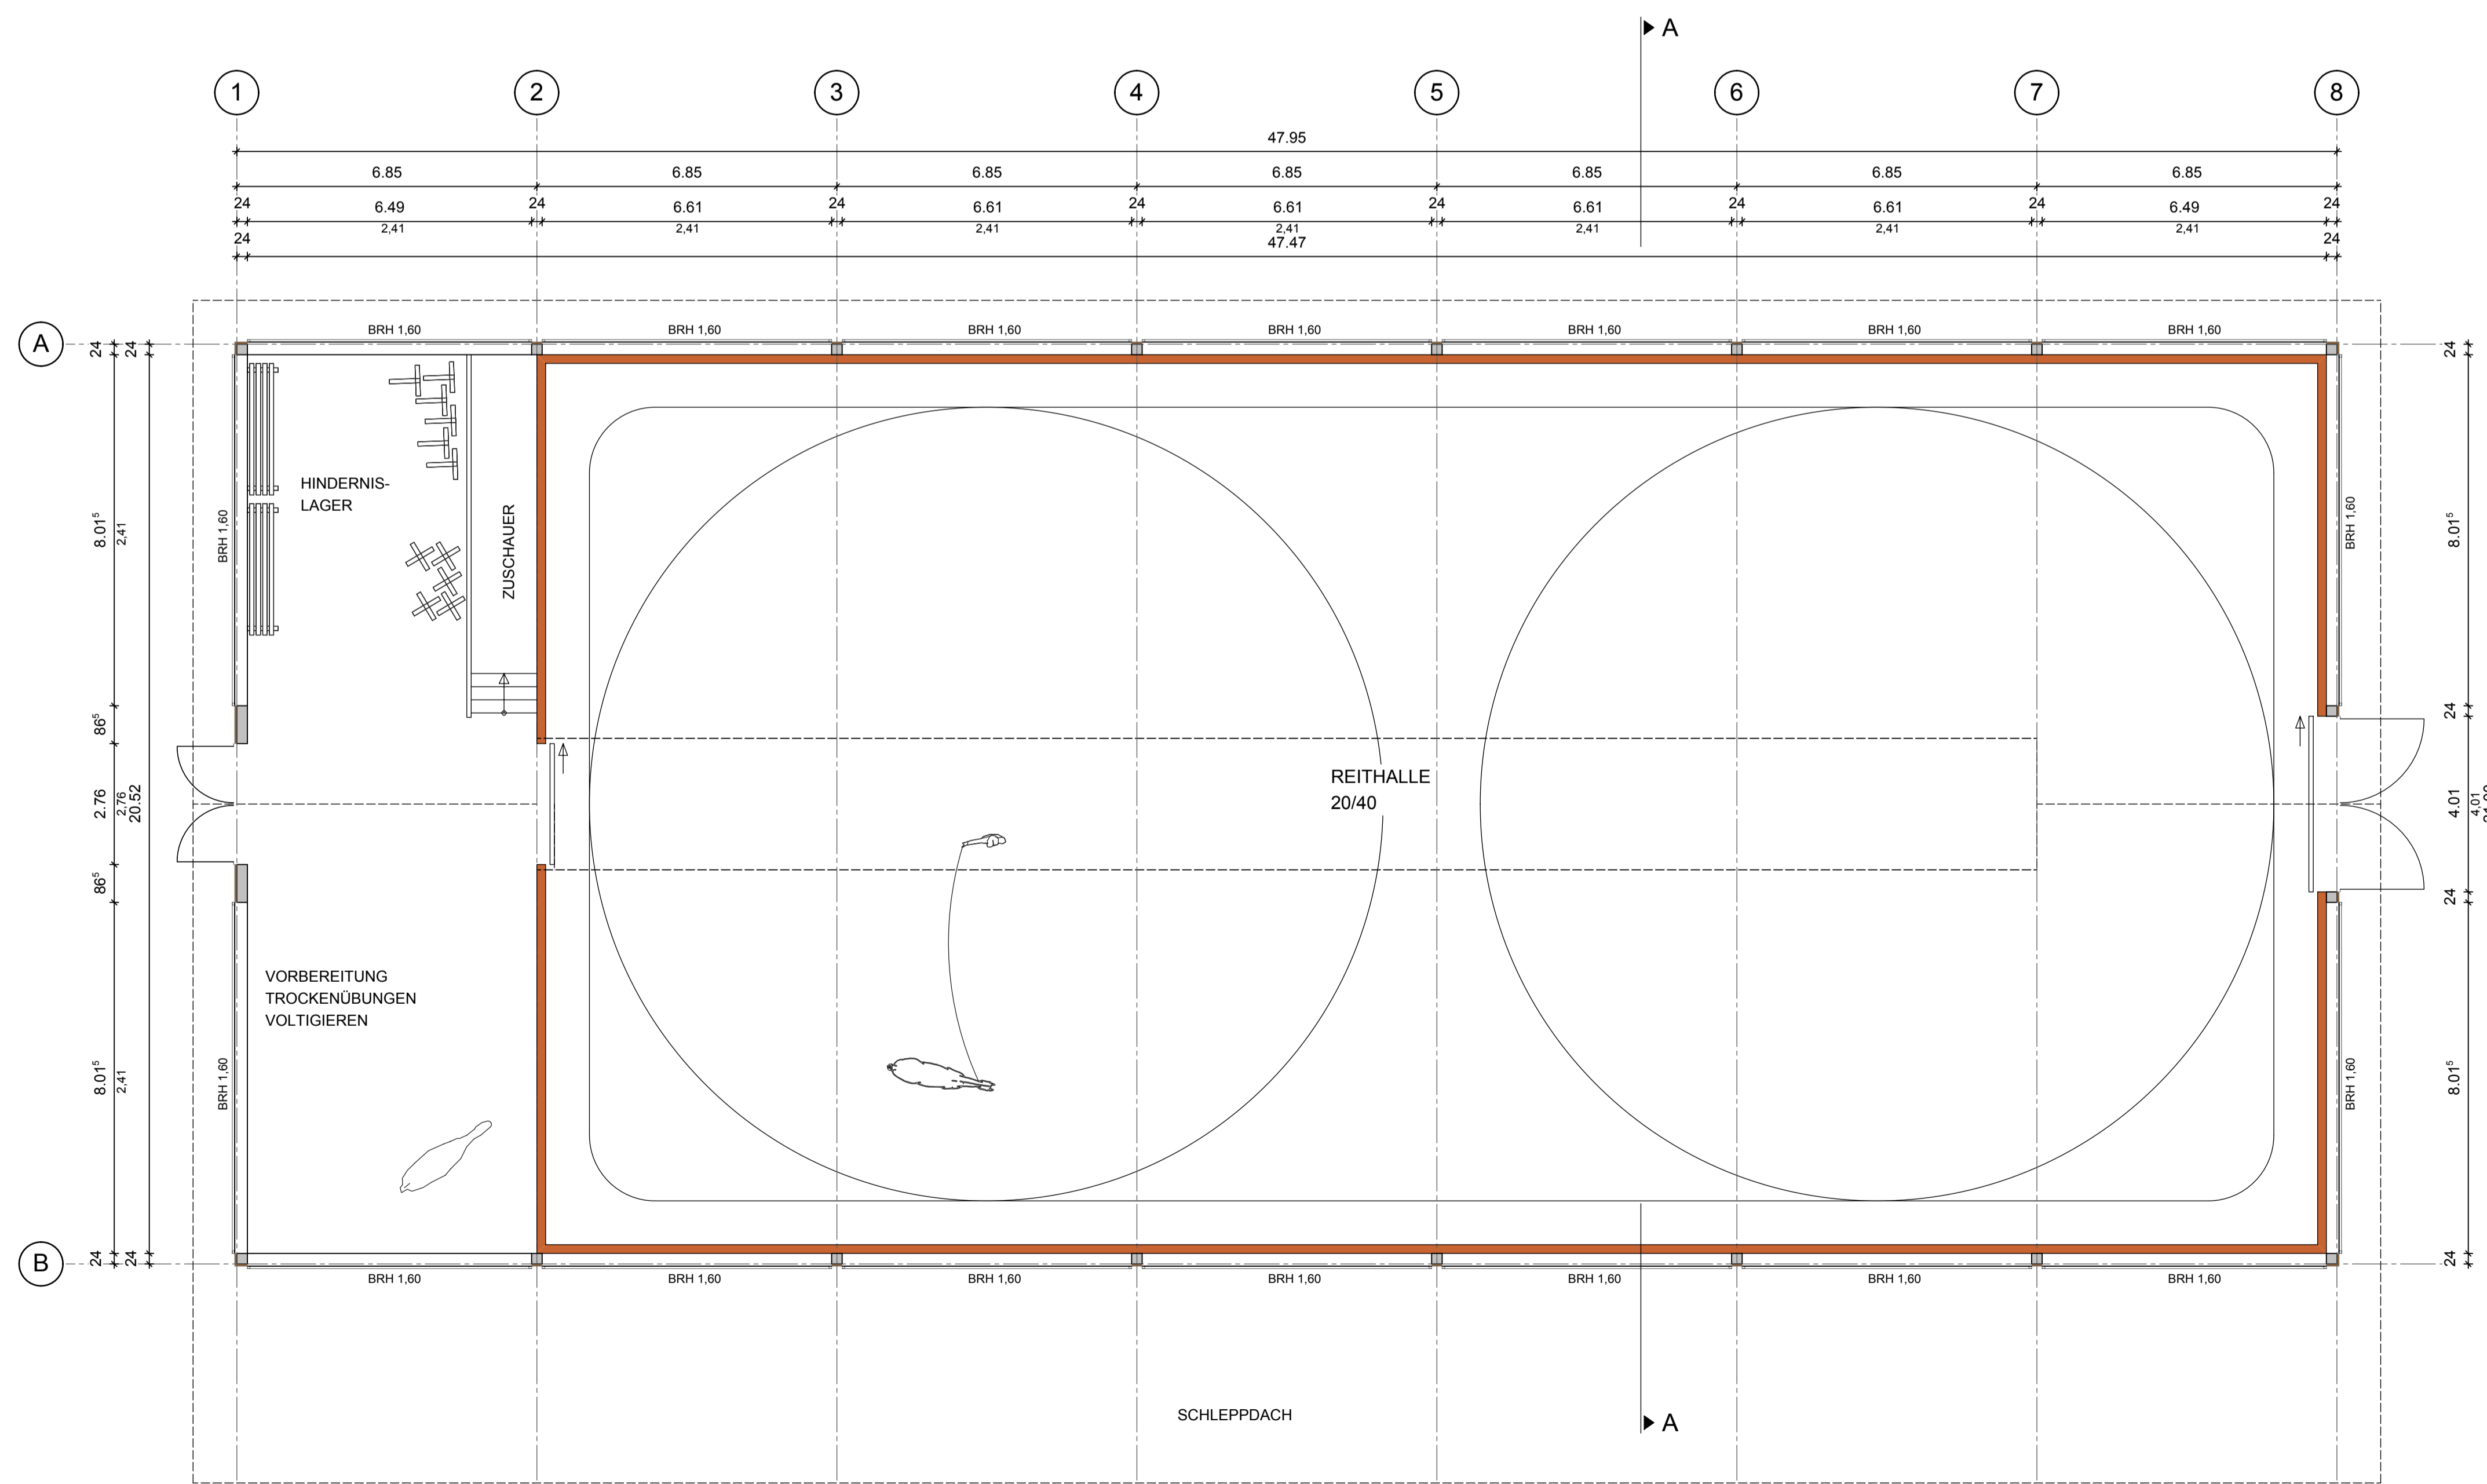

ANSICHT NORDEN

ANSICHT OSTEN

ANSICHT WESTEN

ANSICHT SÜDEN

Schnitt A-A

 Graf-Zeppelin-Ring 28* 48346 Ostbevern * Tel +49(0)2532-96270 * Fax +49(0)2532-962728		
BAUVORHABEN UMSIEDLUNG DES REITVEREINS 1876 Amelsbüren e.V.		
BAUHERR RV "1876" Amelsbüren e.V. Geschäftsstelle Bulderweg 61 48163 Münster	BAUORT Gemarkung: Amelsbüren Flur: 8 Flurstück: 305	
MAßSTAB 1:100	INHALT REITHALLE 20/40 -GRUNDRISS -ANSICHTEN -SCHNITT	ZEICHNER BE BLATT NR 4
DATUM 18.04.2017	BAUHERR	ENTWURF/FACHPLANNER 28.06.2017
GEÄNDERT	VORL.BER.ARCHITEKT	
<small> DIESE ZEICHNUNG IST URHEBERRECHTLICH GESCHÜTZT. VERWERTUNG NUR MIT UNSERER ERLAUBNIS ALS VERHELFÄLTUNG GELTEN Z.B. NACHDRUCKE, FOTOKOPIEN, MIKROFILMAUFNAHMEN, DIGITALISIEREN, SCANNEN SOWIE SPEICHERUNG AUF DATENTRÄGERN. DIE ZEICHNUNG DARF DRITTEN PERSONEN ODER KONKURRENZFIRMEN NICHT ZUGÄNGLICH GEMACHT WERDEN. </small>		