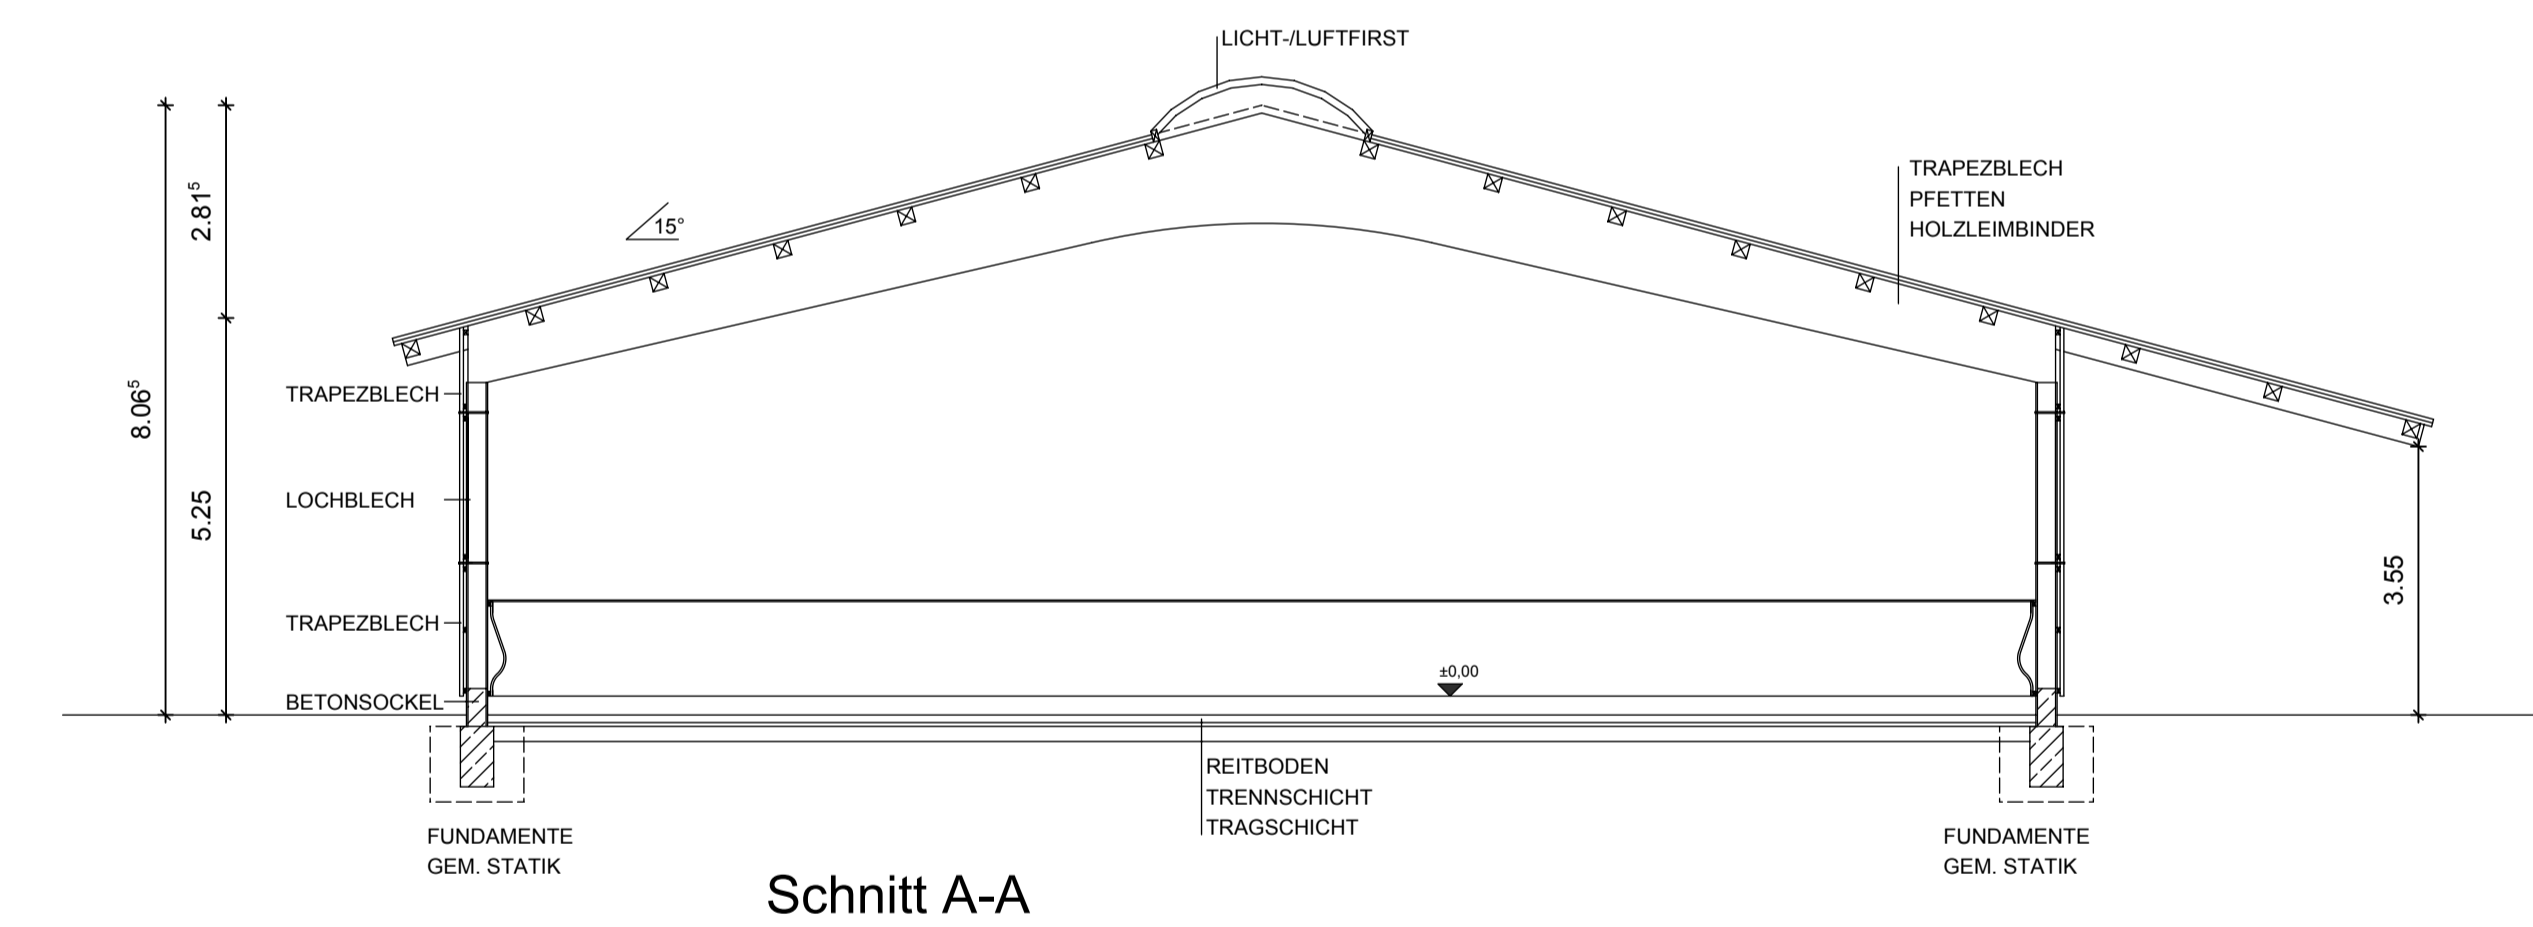

ANSICHT NORDEN

ANSICHT OSTEN

ANSICHT WESTEN

ANSICHT SÜDEN

Schnitt A-A

 Graf-Zeppelin-Ring 28* 48346 Ostbevern * Tel +49(0)2532-96270 * Fax +49(0)2532-962728		
BAUVORHABEN UMSIEDLUNG DES REITVEREINS 1876 Amelsbüren e.V.		
BAUHERR RV "1876" Amelsbüren e.V. Geschäftsstelle Bulderweg 61 48163 Münster	BAUORT Gemarkung: Amelsbüren Flur: 8 Flurstück: 305	
MAßSTAB 1:100	INHALT REITHALLE 20/40 -GRUNDRISS -ANSICHTEN -SCHNITT	ZEICHNER BE BLATT NR 4
DATUM 18.04.2017	BAUHERR	ENTWURF/FACHPLANNER 28.06.2017
GEÄNDERT	VORL.BER.ARCHITEKT	
<small> DIESE ZEICHNUNG IST URHEBERRECHTLICH GESCHÜTZT. VERWERTUNG NUR MIT UNSERER ERLAUBNIS ALS VERHELFÄLTUNG GELTEN Z.B. NACHDRUCKE, FOTOKOPIEN, MIKROFILMAUFNAHMEN, DIGITALISIEREN, SCANNEN SOWIE SPEICHERUNG AUF DATENTRÄGERN. DIE ZEICHNUNG DARF DRITTEN PERSONEN ODER KONKURRENZFIRMEN NICHT ZUGÄNGLICH GEMACHT WERDEN. </small>		