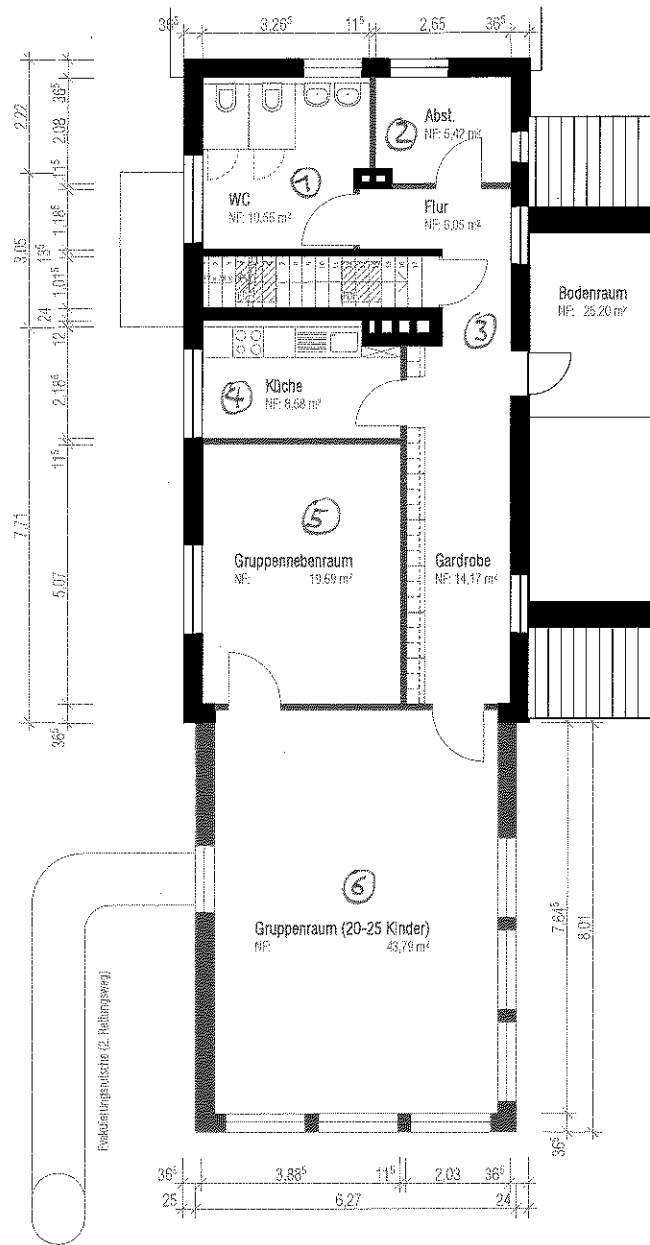

# EKM: Ausbau des Dachgeschosses, Emilienkindergarten - Münster

Vorentwurf 01 vom 12.12.2016

Dachgeschoss

Schnitt Gruppenraum