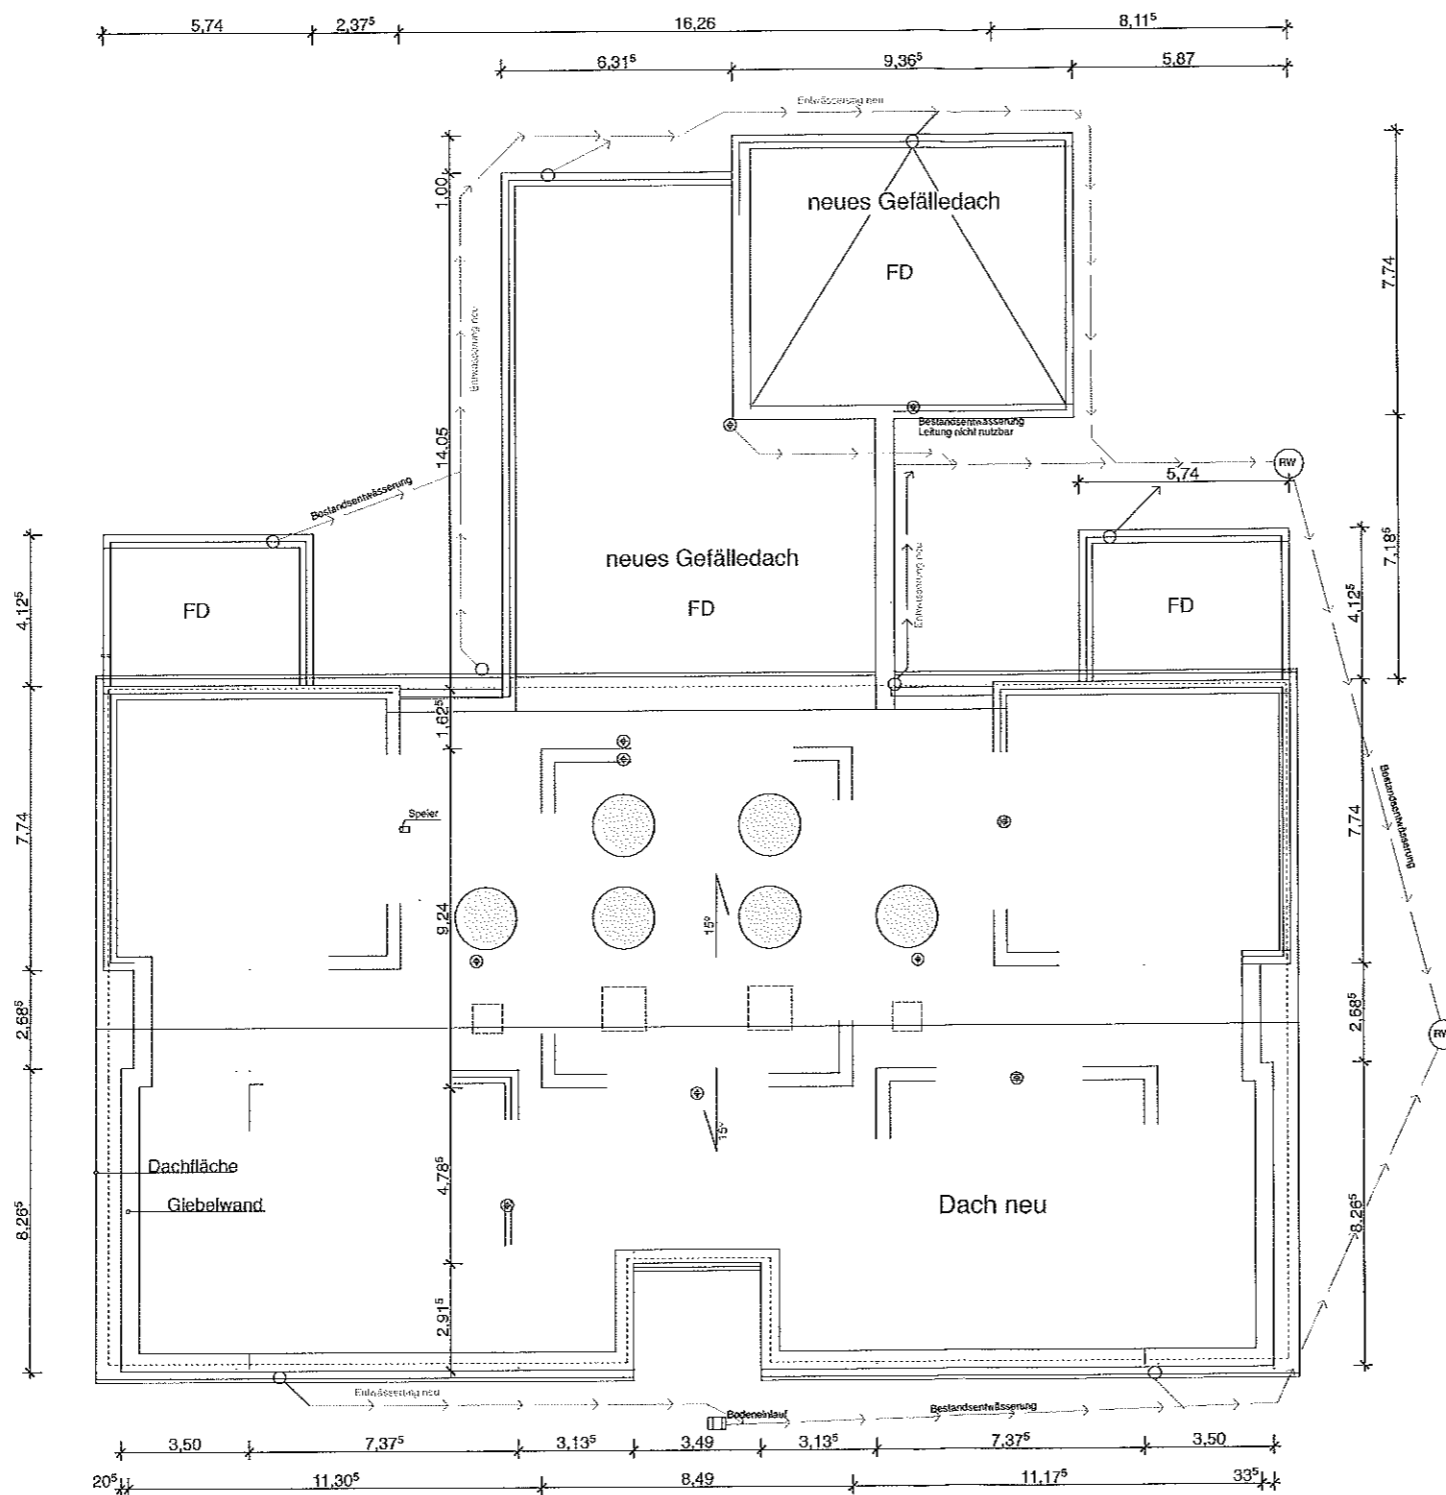

Bauherr/in:

Architekt:

PROJEKT:	Sanierung eines Kindergartens		
BAUHERR:	Katholische Kirchengemeinde St. Josef Pastorsesch 17 48159 Münster		
BAUTEIL:	Dachaufsicht zur Fragestellung 1		
MASSTAB:	1:200	PLAN-NR.:	V1
DATUM:	29.11.17	PLAN-GR.:	A3
PROJ.-NR.:	17-012	GEZ.:	KJ

ARCHITEKTEN mbB
VAHLE + PARTNER

Idenbrockplatz 20
48159 Münster

Tel.: 0251/ 16245950
Mail: info@vahle-architektur.de