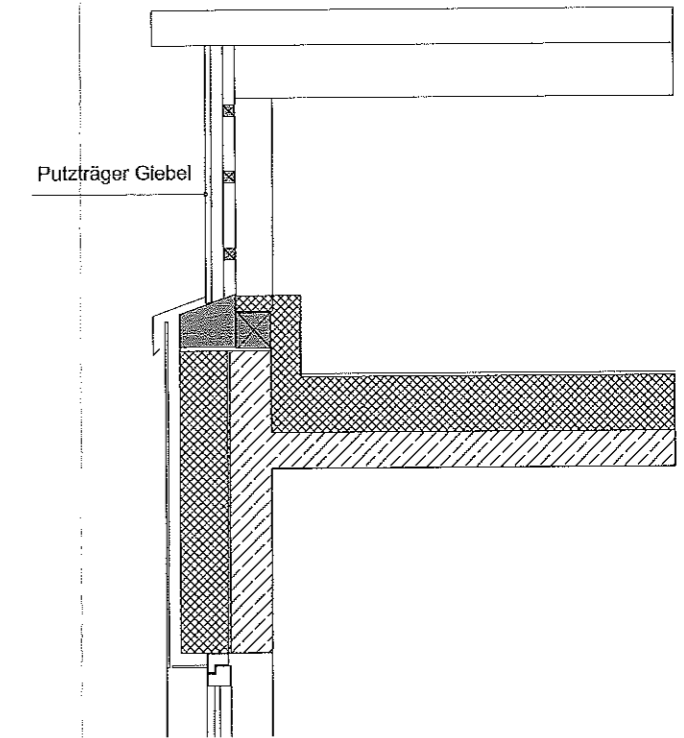

Ansicht West

Ansicht Süd

Ansicht Ost

Ansicht Nord

Leitdetail Giebel

Bauherr/in:

Architekt:

PROJEKT:	Sanierung eines Kindergartens		
BAUHERR:	Katholische Kirchengemeinde St. Josef Pastoresch 17 48159 Münster		
BAUTEIL:	Ansichten zur Fragestellung 1		
MASSTAB:	1:200, 1:25	PLAN-NR.:	V1
DATUM:	29.11.17	PLAN-GR.:	A3
PROJ.-NR.:	17-012	GEZ.:	KJ