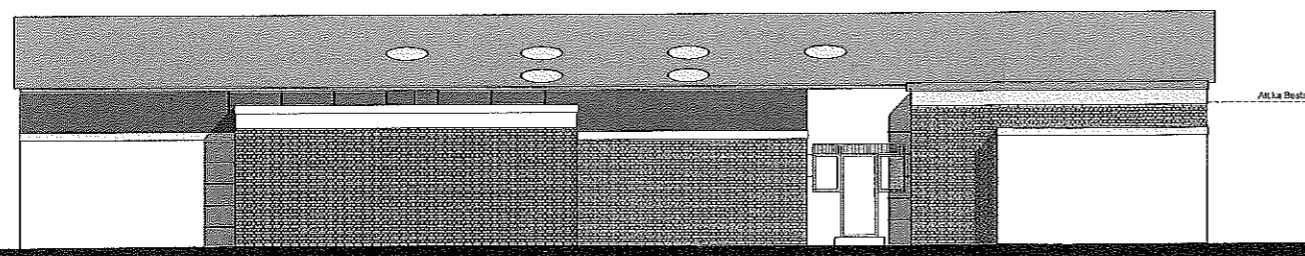

Ansicht West

Ansicht Süd

Ansicht Ost

Ansicht Nord

Leitdetail Giebel

Bauherr/in:

Architekt:

PROJEKT:	Sanierung eines Kindergartens		
BAUHERR:	Katholische Kirchengemeinde St. Josef Pastoresch 17 48159 Münster		
BAUTEIL:	Ansichten zur Fragestellung 1		
MASSTAB:	1:200, 1:25	PLAN-NR.:	V1
DATUM:	29.11.17	PLAN-GR.:	A3
PROJ.-NR.:	17-012	GEZ.:	KJ