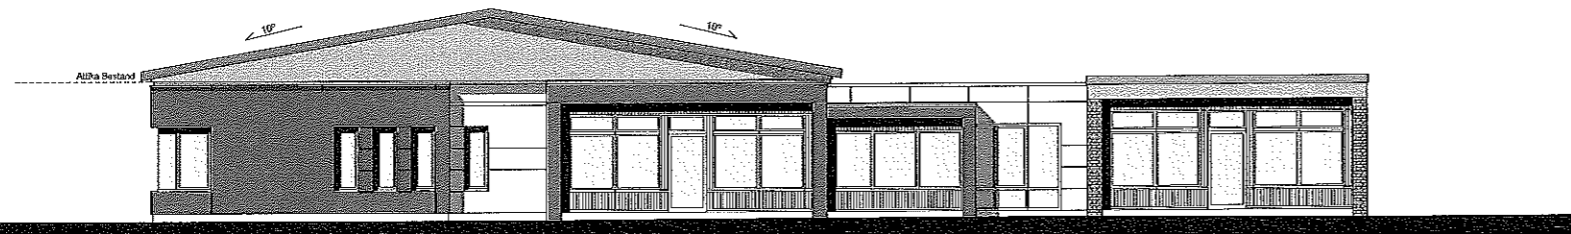

Ansicht West

Ansicht Süd

Ansicht Ost

Ansicht Nord

Leitdetail Giebel

Bauherr/in:

Architekt:

PROJEKT:	Sanierung eines Kindergartens		
BAUHERR:	Katholische Kirchengemeinde St. Josef Pastoresch 17 48159 Münster		
BAUTEIL:	Ansichten zur Fragestellung 1		
MASSTAB:	1:200, 1:25	PLAN-NR.:	V1
DATUM:	29.11.17	PLAN-GR.:	A3
PROJ.-NR.:	17-012	GEZ.:	KJ