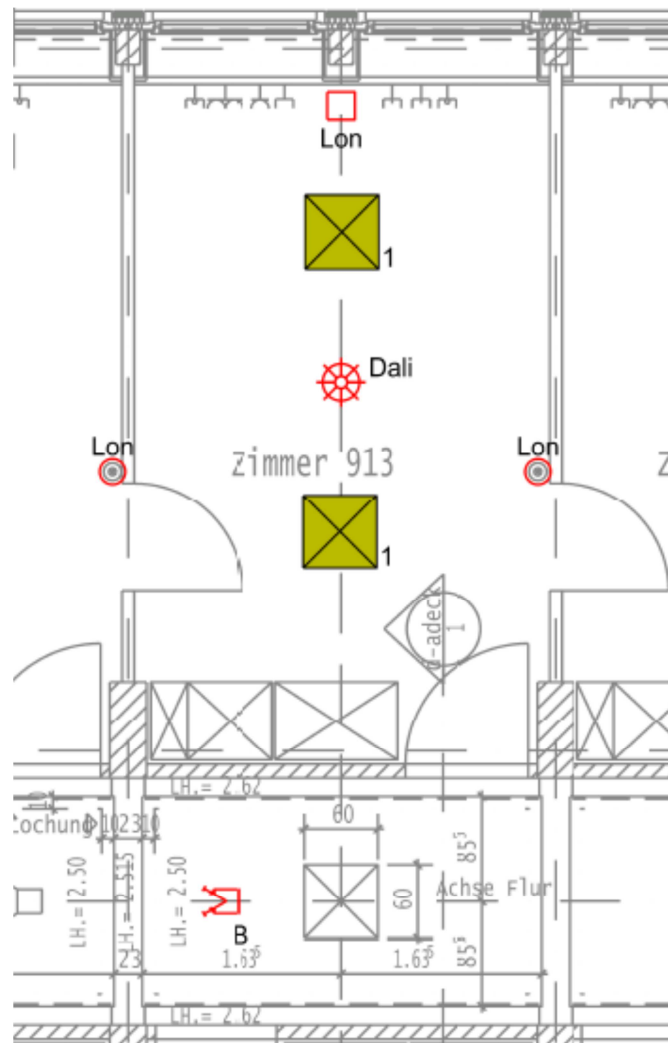

Entwurfsplanung vom 05.02.2018

Bürobeleuchtung (Beleuchtungsstärke 500 lux)