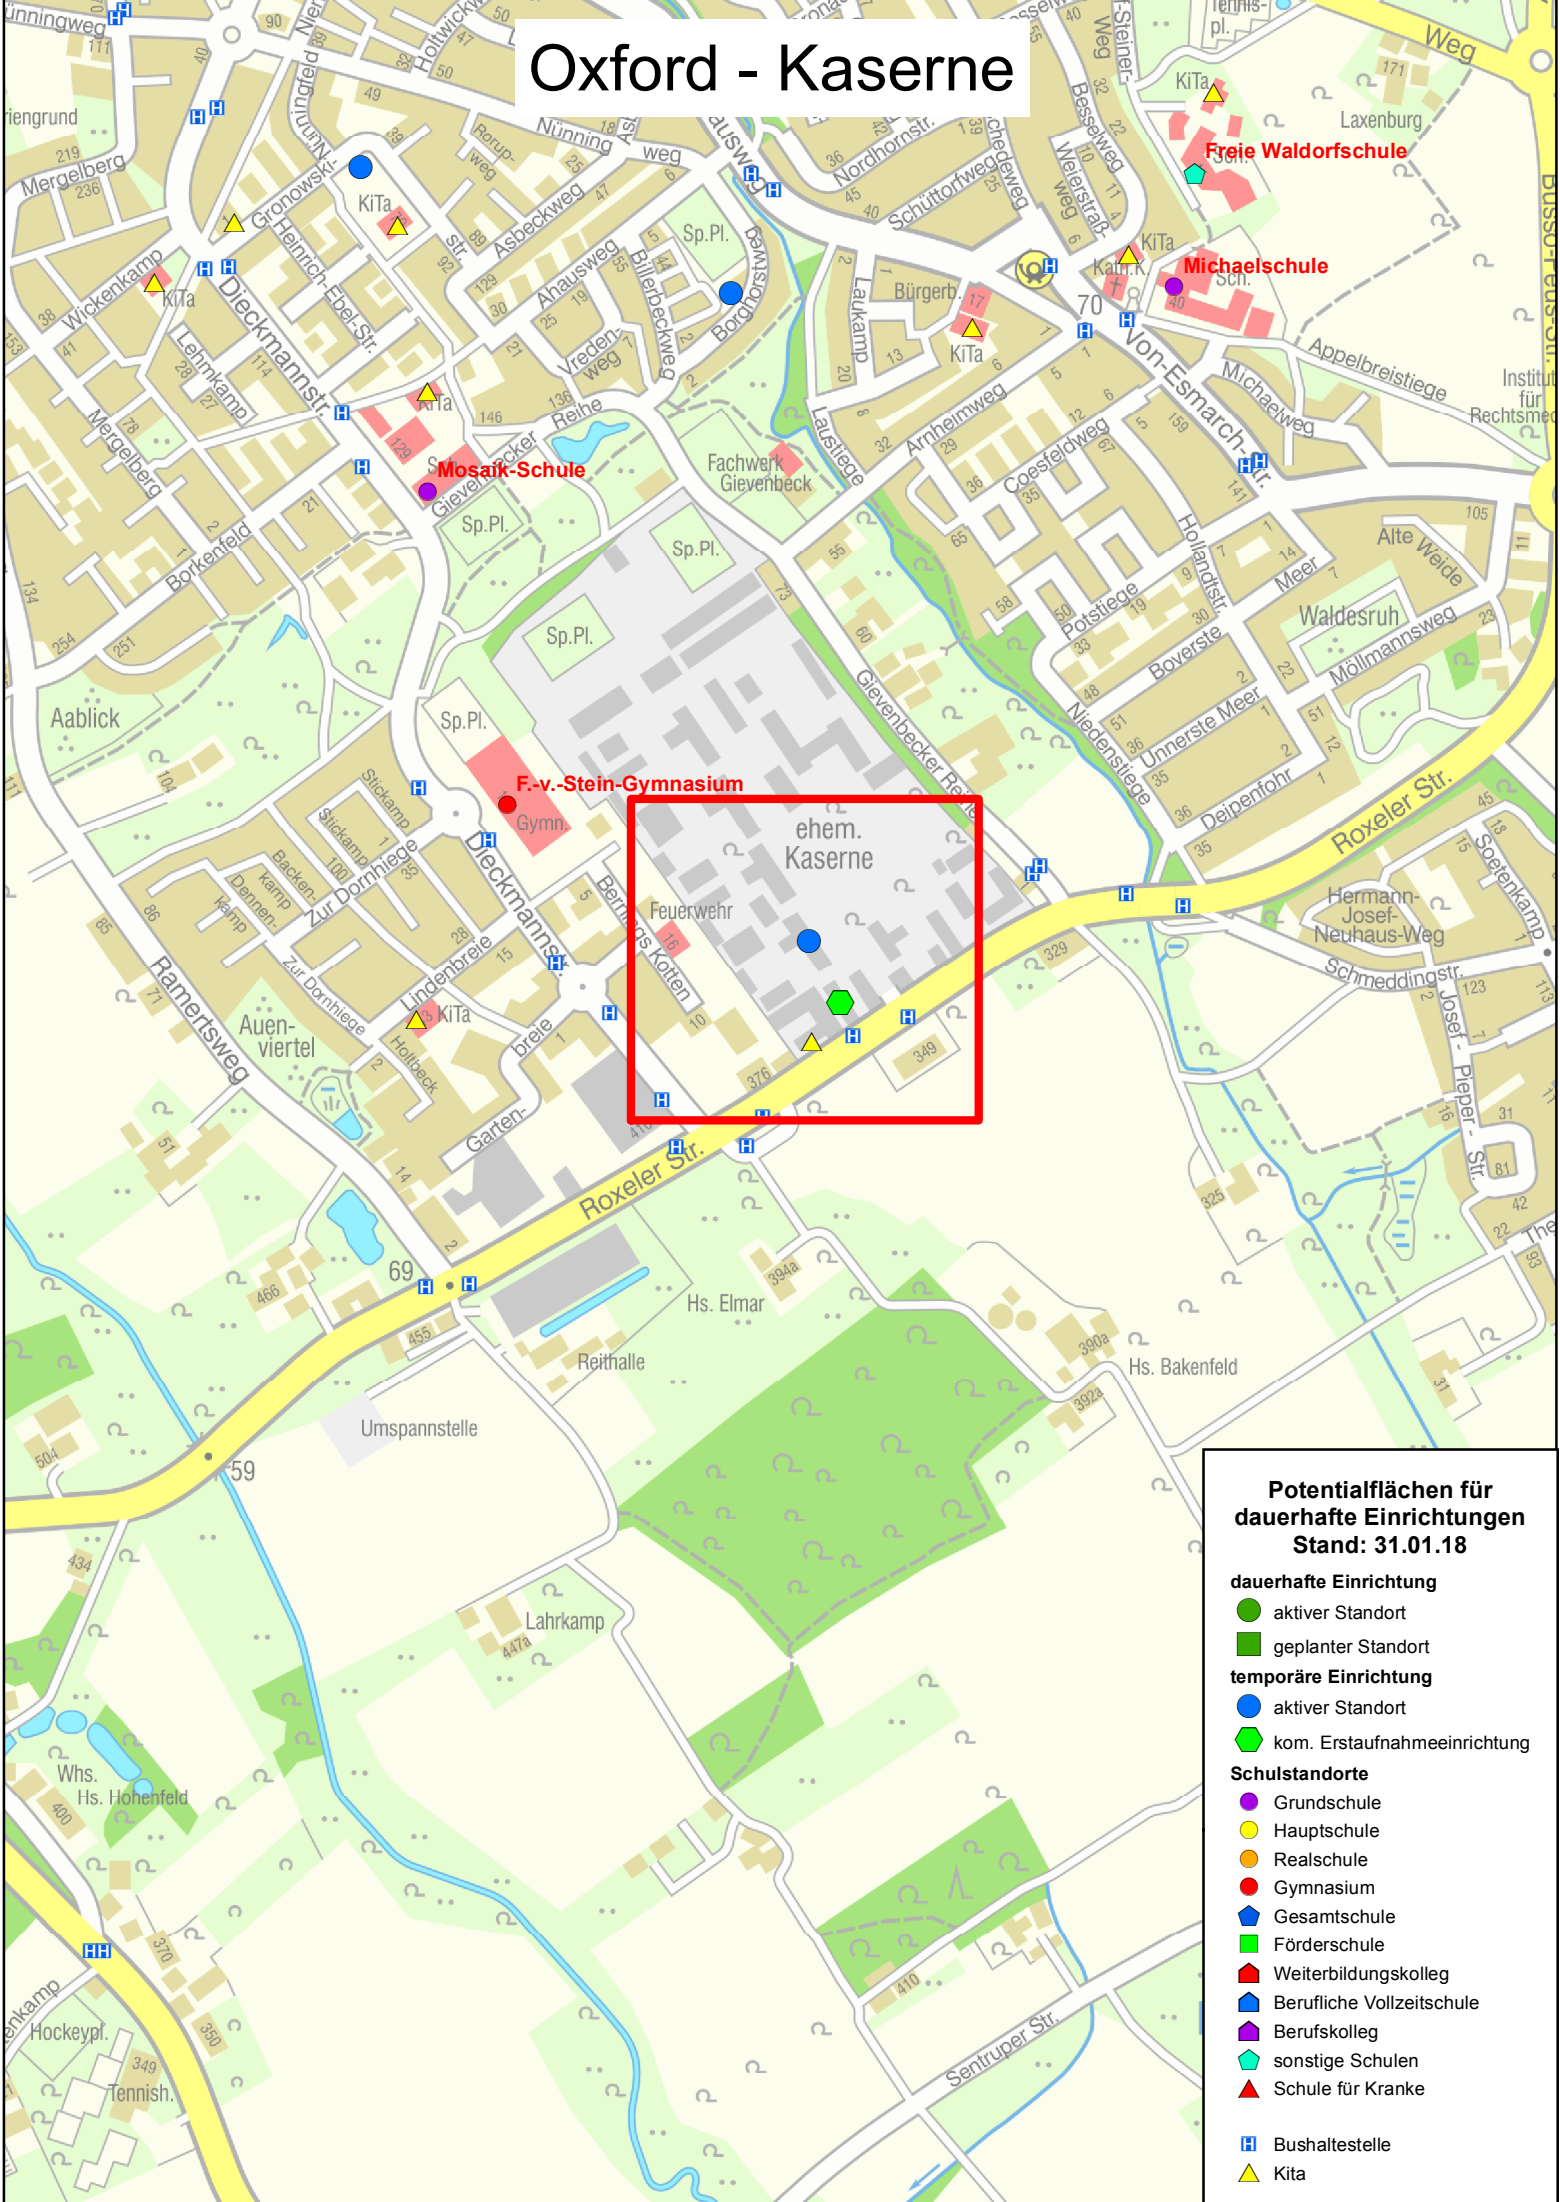

Oxford - Kaserne

Potentialflächen für dauerhafte Einrichtungen Stand: 31.01.18

dauerhafte Einrichtung

- aktiver Standort
- geplanter Standort

temporäre Einrichtung

- aktiver Standort
- kom. Erstaufnahmeeinrichtung

Schulstandorte

- Grundschule
- Hauptschule
- Realschule
- Gymnasium
- Gesamtschule
- Förderschule
- Weiterbildungskolleg
- Berufliche Vollzeitschule
- Berufskolleg
- sonstige Schulen
- Schule für Kranke

Bushaltestelle

- Bushaltestelle
- ▲ Kita