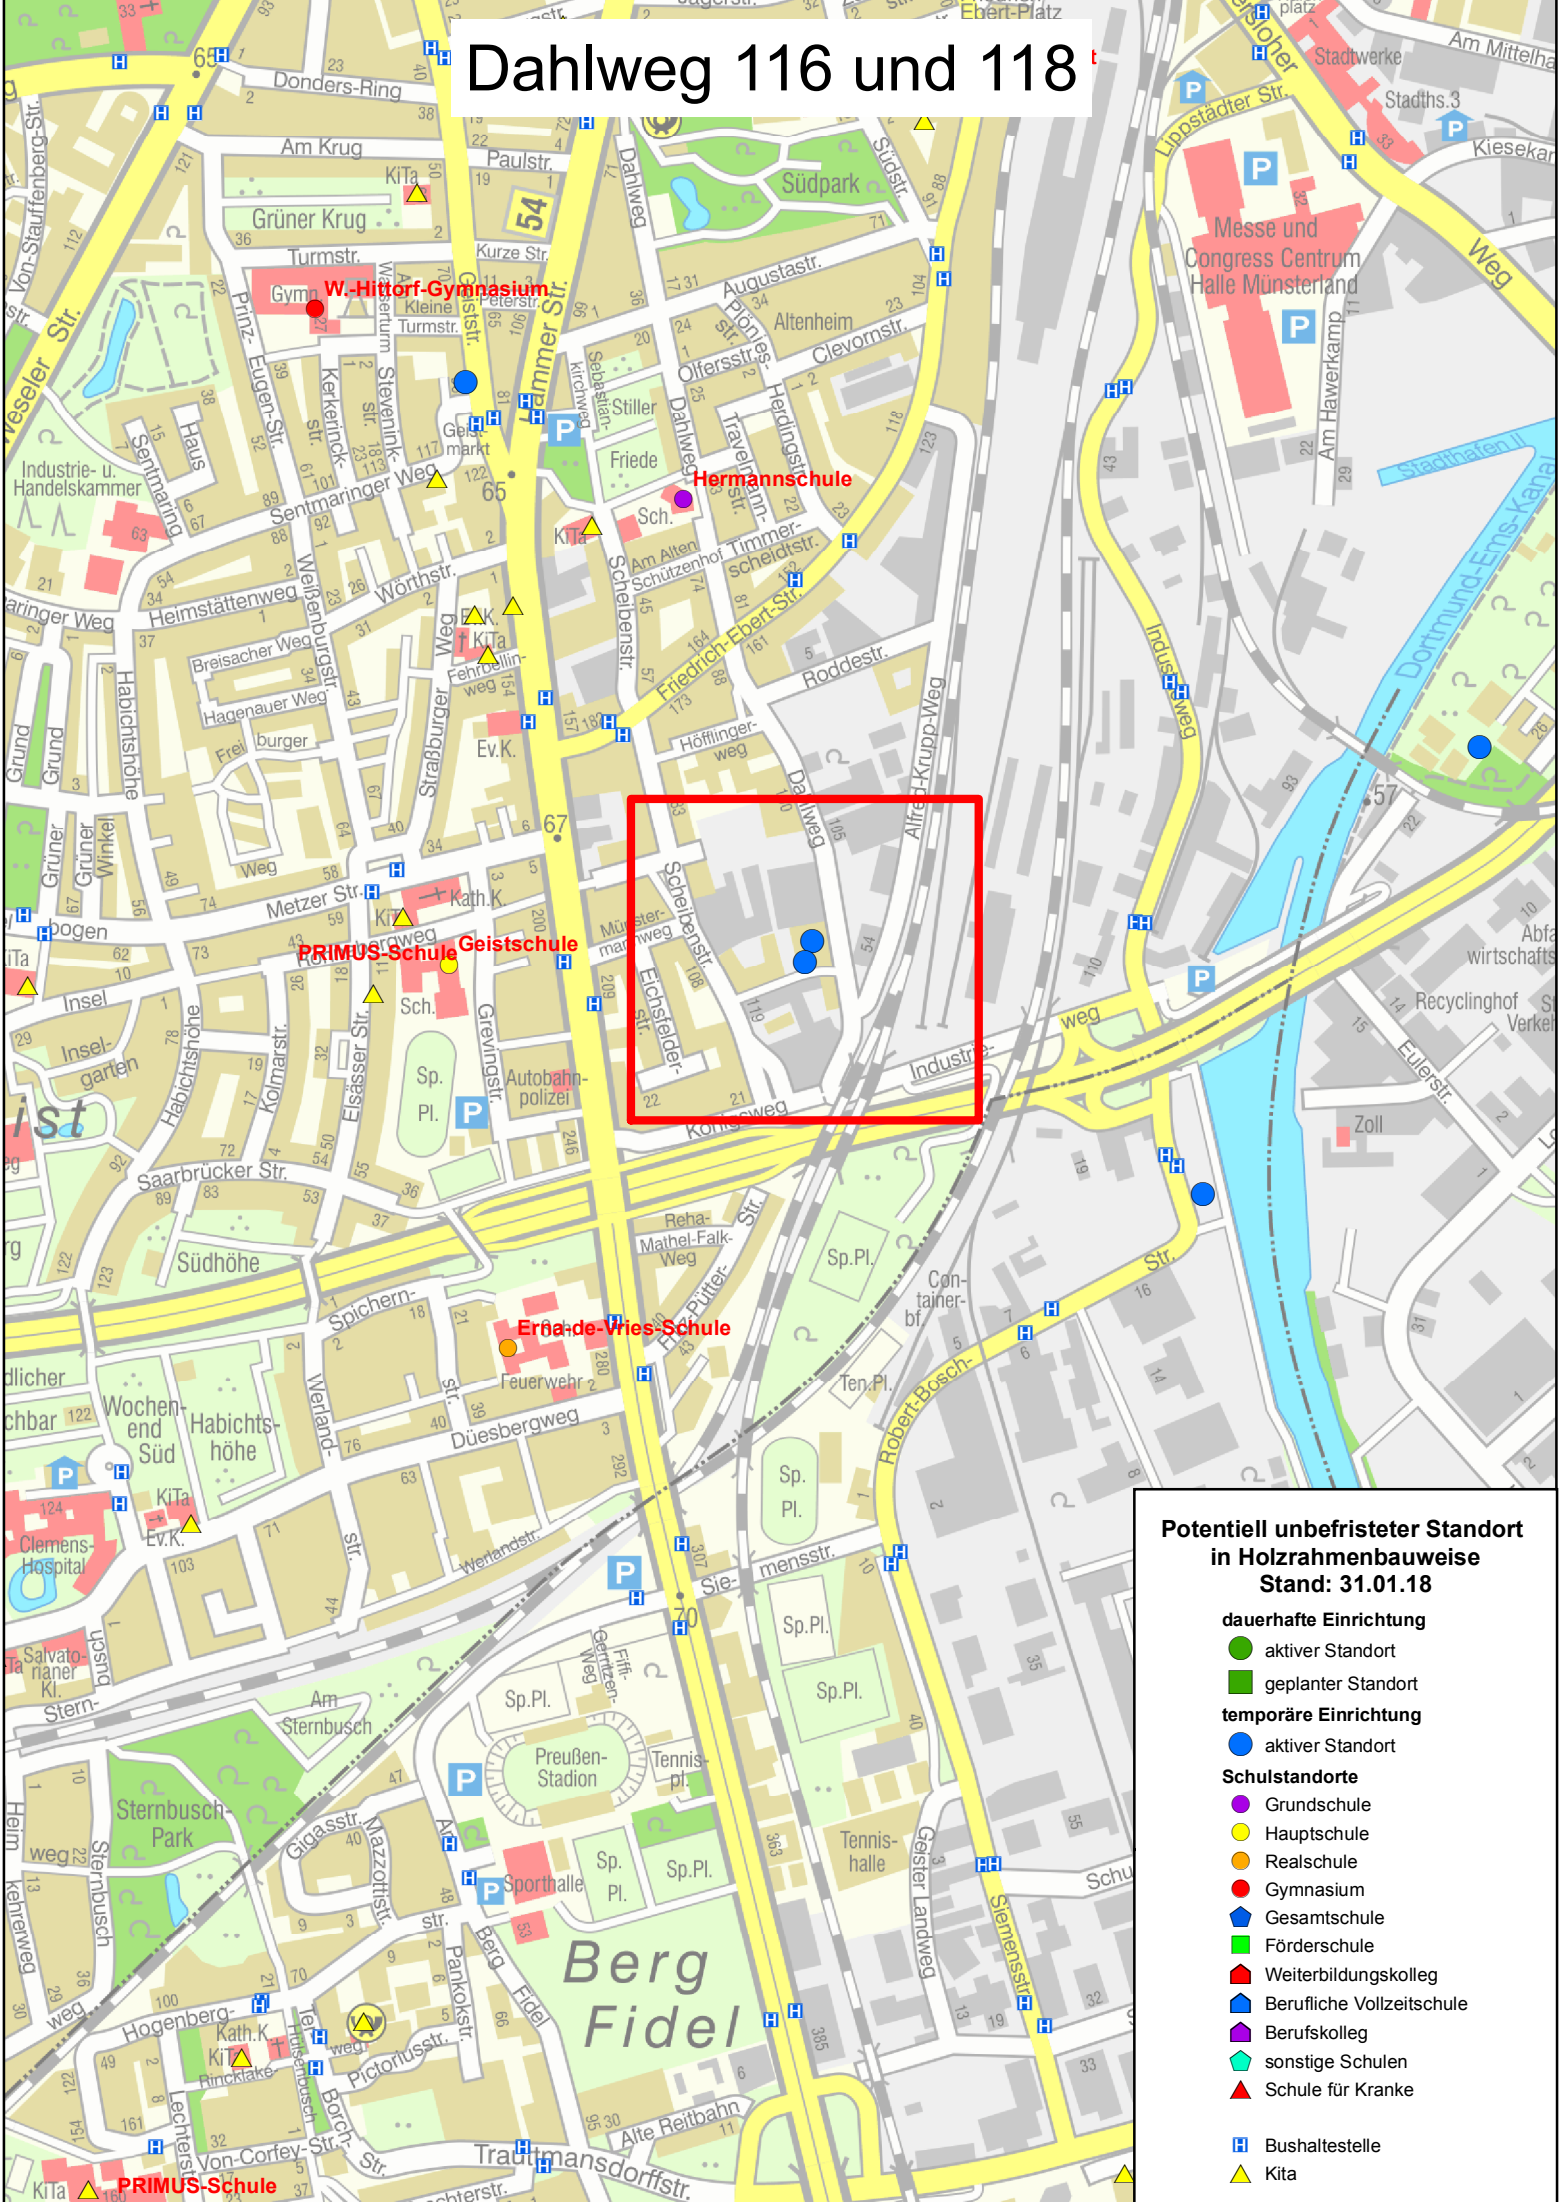

- ▲ Kita

Mauritzheide 1

**Potentiell unbefristeter Standort
in Holzrahmenbauweise
Stand: 31.01.18**

- dauerhafte Einrichtung**
- aktiver Standort
- geplanter Standort
- temporäre Einrichtung**
- aktiver Standort
- Schulstandorte**
- Grundschule
- Hauptschule
- Realschule
- Gymnasium
- Gesamtschule
- Förderschule
- Weiterbildungscolleg
- Berufliche Vollzeitschule
- Berufskolleg
- sonstige Schulen
- ▲ Schule für Kranke
- Bushaltestelle
- ▲ Kita

südlich Markweg

Potentialflächen für dauerhafte Einrichtungen Stand: 31.01.18

dauerhafte Einrichtung

- aktiver Standort
- geplanter Standort

temporäre Einrichtung

- aktiver Standort

Schulstandorte

- Grundschule
- Hauptschule
- Realschule
- Gymnasium
- Gesamtschule
- Förderschule
- Weiterbildungskolleg
- Berufliche Vollzeitschule
- Berufskolleg
- sonstige Schulen
- ▲ Schule für Kranke

- H Bushaltestelle
- ▲ Kita

Dahlweg 116 und 118

Potentiell unbefristeter Standort in Holzrahmenbauweise
Stand: 31.01.18

dauerhafte Einrichtung

- aktiver Standort
- geplanter Standort

temporäre Einrichtung

- aktiver Standort