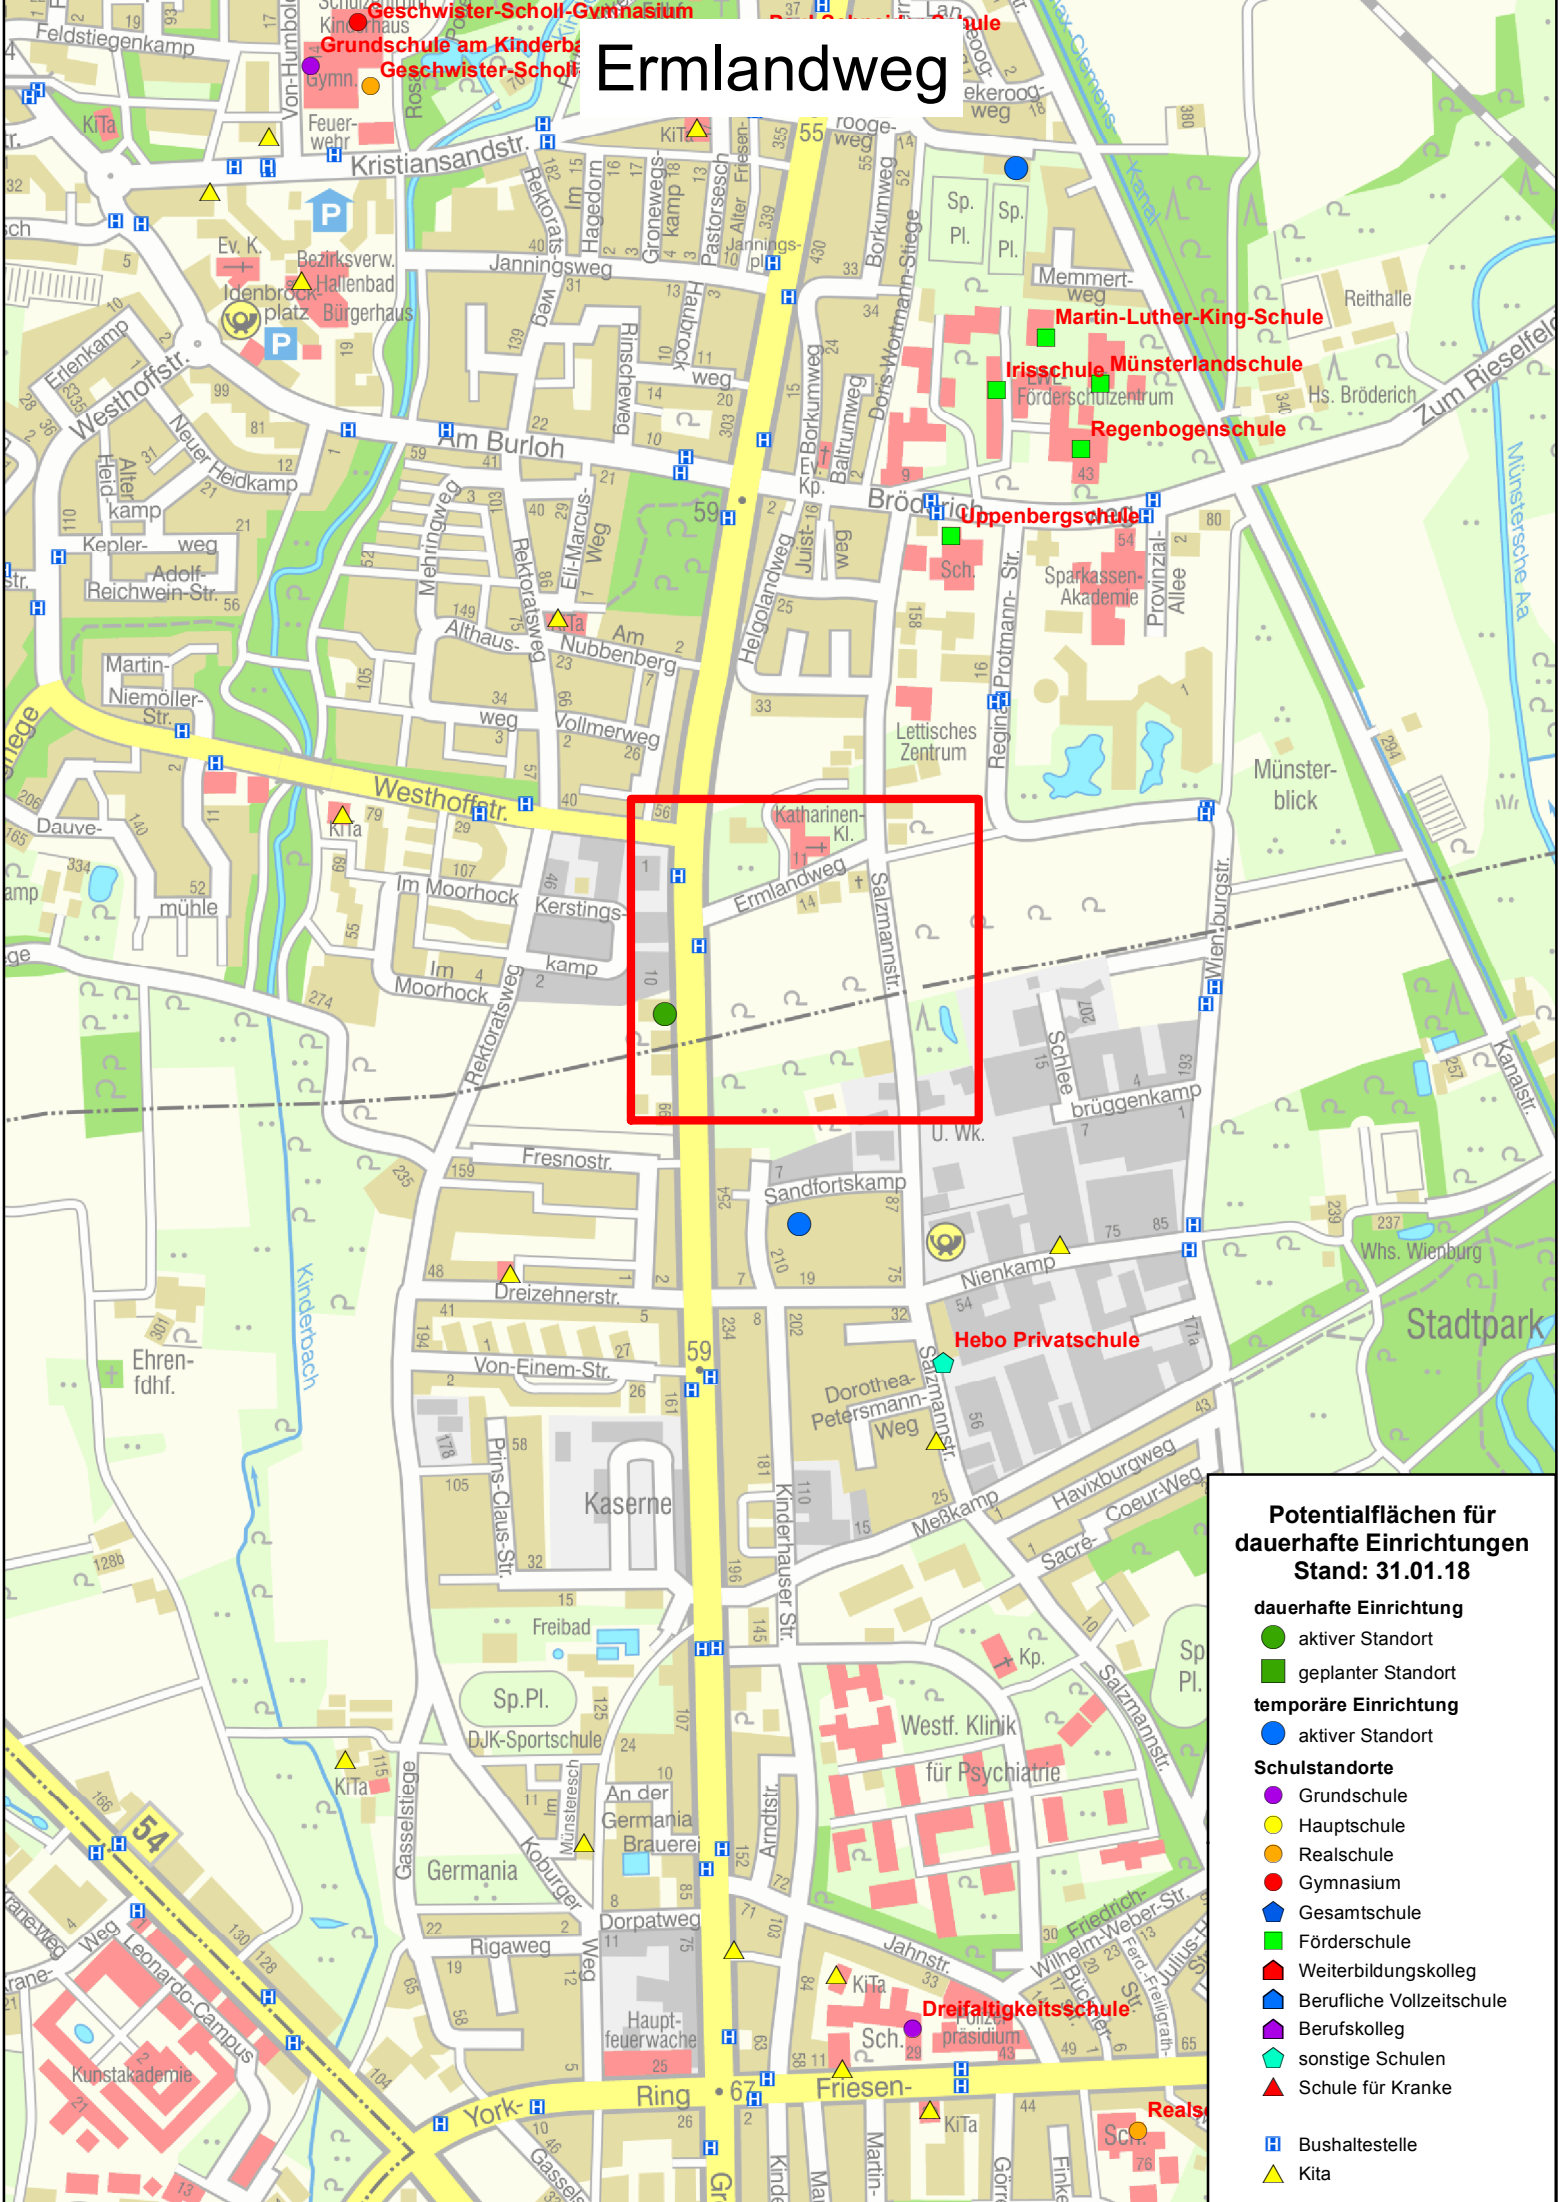

Ermlandweg

Potentialflächen für dauerhafte Einrichtungen Stand: 31.01.18

dauerhafte Einrichtung

- aktiver Standort
- geplanter Standort

temporäre Einrichtung

- aktiver Standort

Schulstandorte

- Grundschule
- Hauptschule
- Realschule
- Gymnasium
- Gesamtschule
- Förderschule
- Weiterbildungskolleg
- Berufliche Vollzeitschule
- Berufskolleg
- sonstige Schulen
- ▲ Schule für Kranke

- H Bushaltestelle
- ▲ Kita