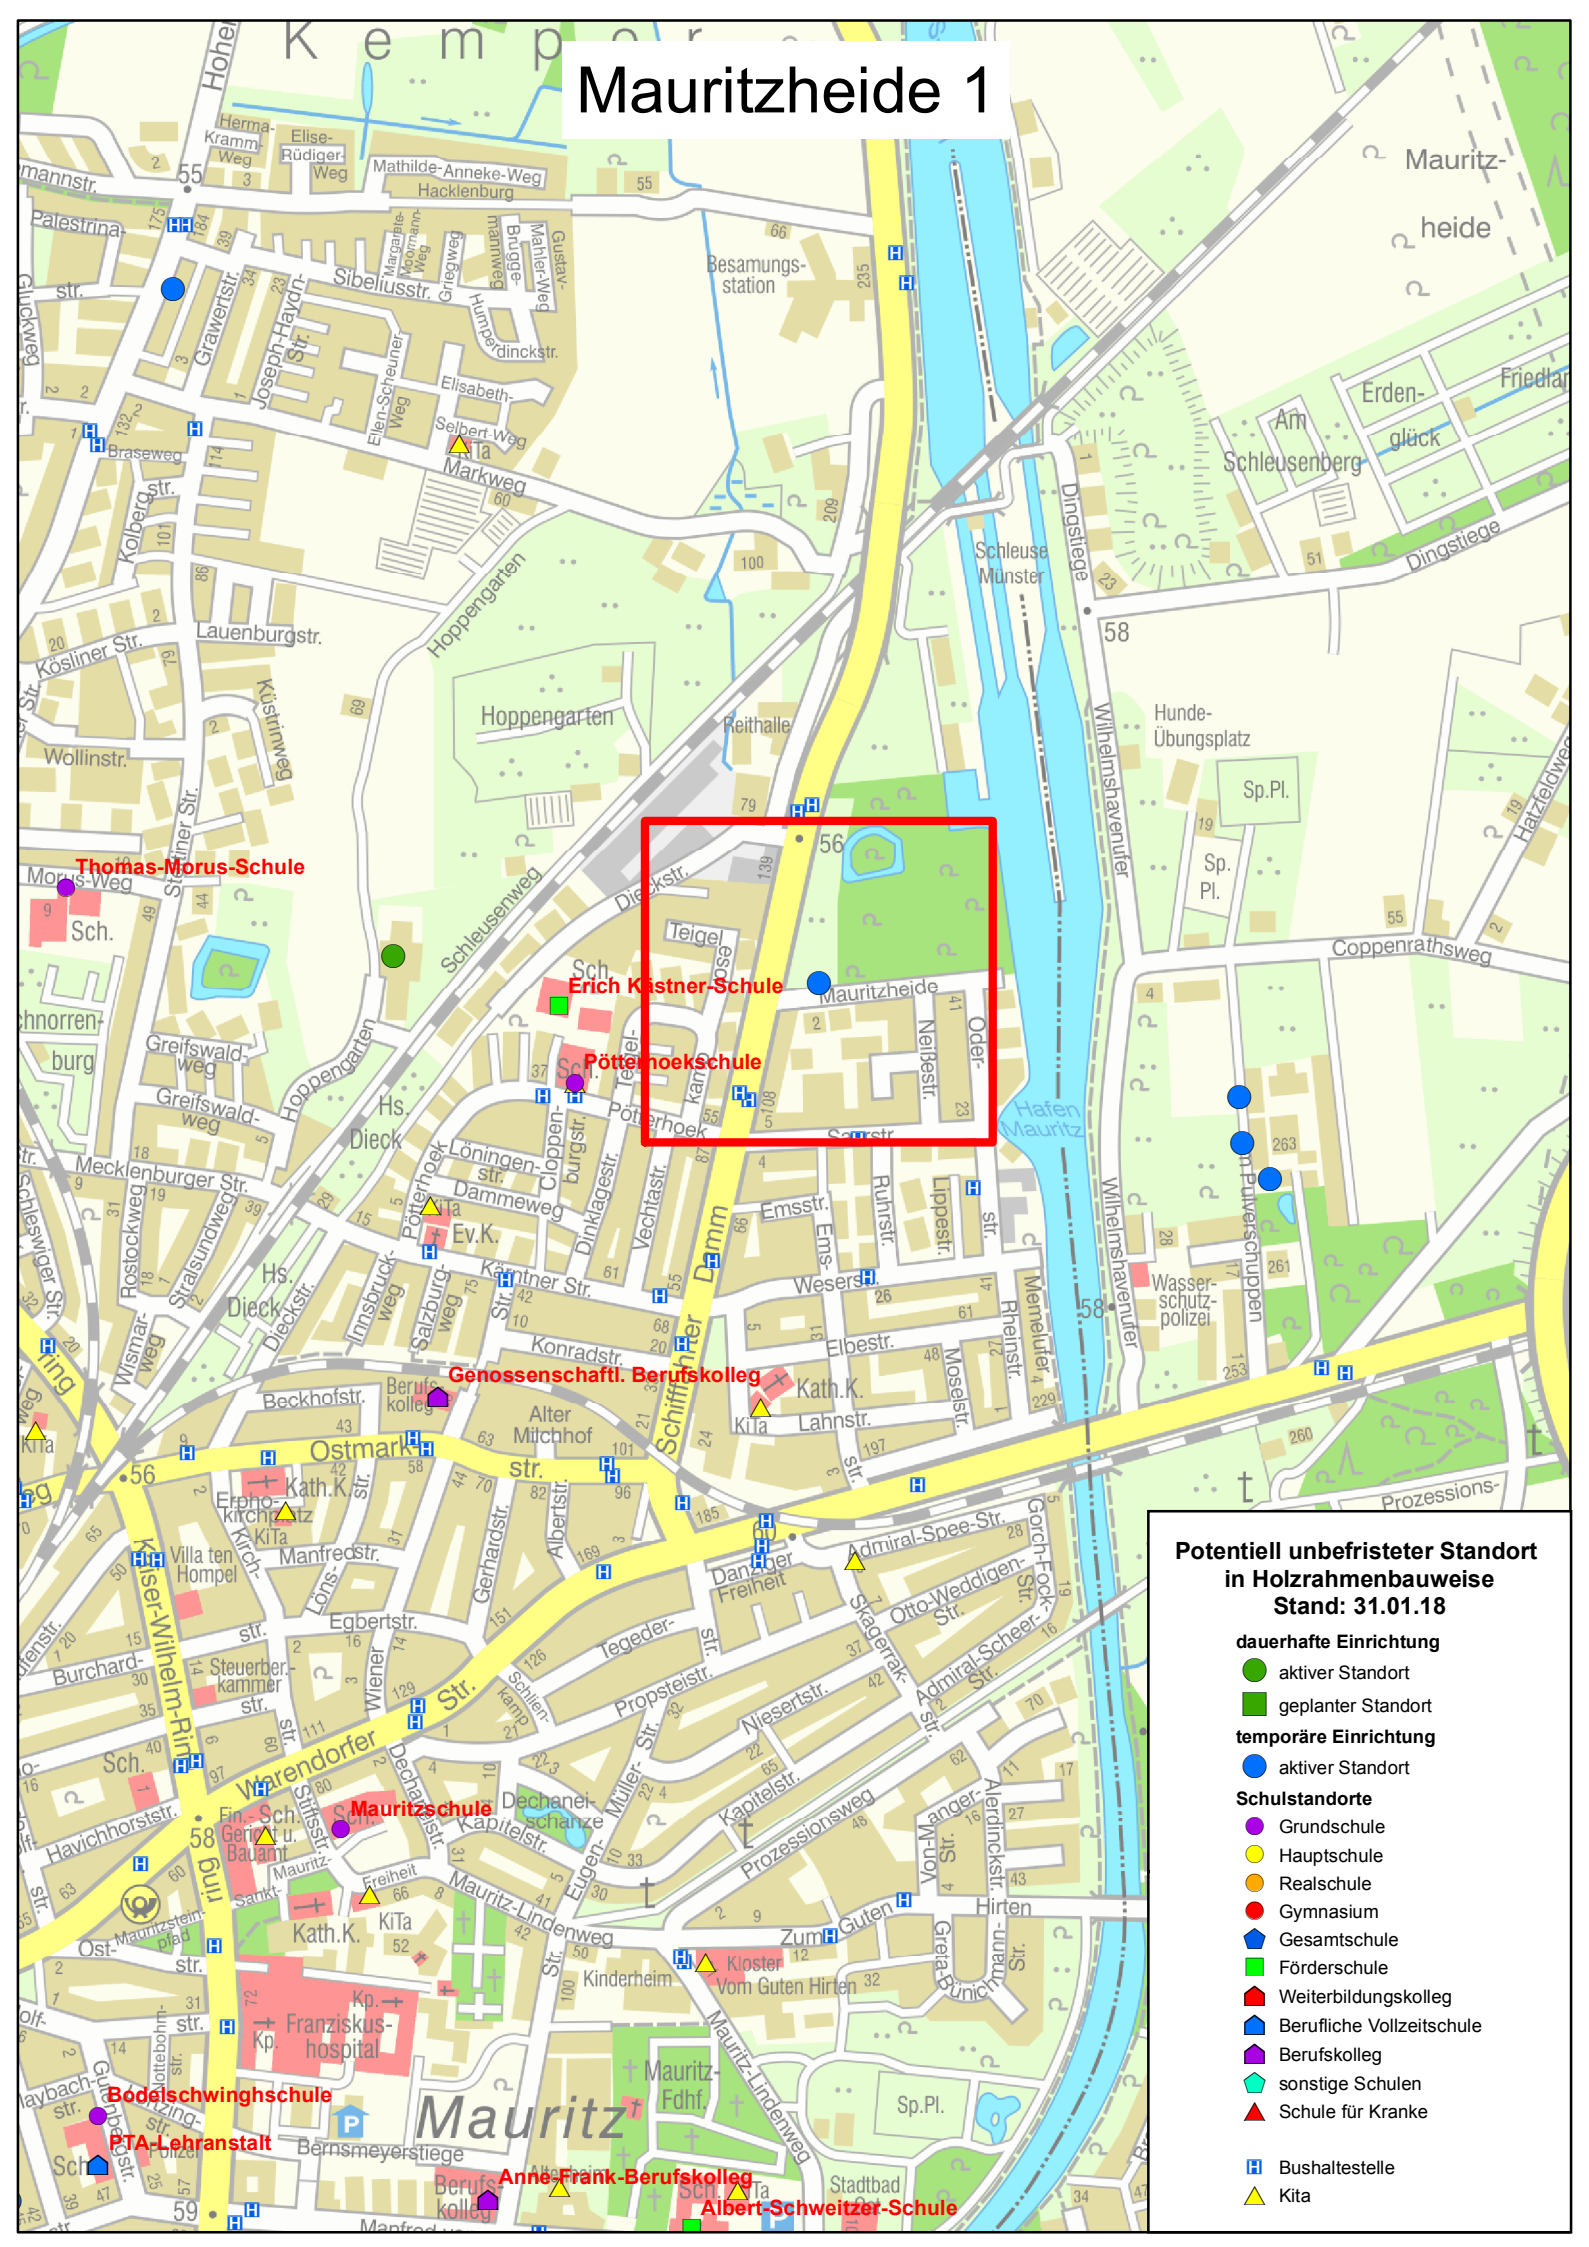

Böckenhorst

Amelsbüren

Potentialflächen für dauerhafte Einrichtungen Stand: 31.01.18

dauerhafte Einrichtung

- aktiver Standort
- geplanter Standort

temporäre Einrichtung

- aktiver Standort

Schulstandorte

- Grundschule
- Hauptschule
- Realschule
- Gymnasium
- Gesamtschule
- Förderschule
- Weiterbildungskolleg
- Berufliche Vollzeitschule
- Berufskolleg
- sonstige Schulen
- ▲ Schule für Kranke

- Bushaltestelle

- ▲ Kita

Mauritzheide 1

**Potentiell unbefristeter Standort
in Holzrahmenbauweise
Stand: 31.01.18**

- dauerhafte Einrichtung**
- aktiver Standort
- geplanter Standort
- temporäre Einrichtung**
- aktiver Standort
- Schulstandorte**
- Grundschule
- Hauptschule
- Realschule
- Gymnasium
- Gesamtschule
- Förderschule
- Weiterbildungscolleg
- Berufliche Vollzeitschule
- Berufskolleg
- sonstige Schulen
- ▲ Schule für Kranke
- Bushaltestelle
- ▲ Kita