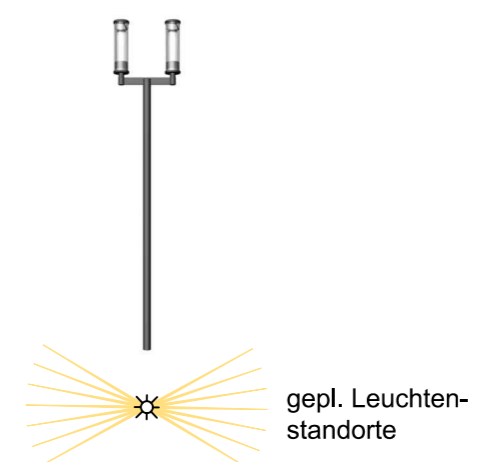

**Querschnittsskizze** (unmaßstäblich)

Bsp. Sitzpodest

Quelle: <http://www.novaformbau.de/images/neuebilder024.jpg>

Bsp. Doppelbank

Straßenbeleuchtung

Amt für Stadtentwicklung,  
Stadtplanung, Verkehrsplanung

**Gestaltung  
Windthorststraße**

Zwischen Bahnhofstraße und Von-Vincke-Straße  
Planung

Bearbeitet März 2018 Lahn  
Gezeichnet Mrz/Apr 18 Rüs./ Zum.  
Maßstab 1 : 250