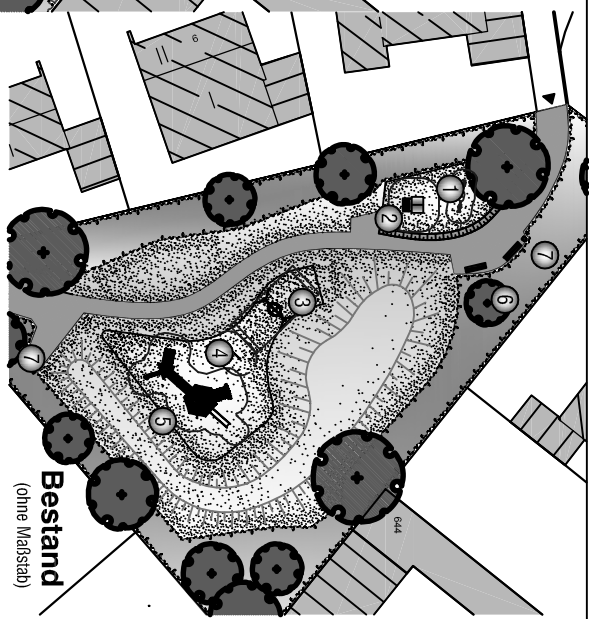

**Sanierung 2018**  
(M.: 1:200)

452

**Bestand**  
(ohne Maßstab)

487

**Legende**

- Bestand**
- ① Doppel-Wippe Spatzvogel (Fa. Kompani)
  - ② Spielhaus für Kleinkinder (Fa. Kompani)
  - ③ Korbsteilschaukel (Fa. Spessart)
  - ④ Einfachreck (Fa. Kaiser & Kühne)
  - ⑤ Kletterspielanlage 'Worms' (Fa. FIS Holztechnik V.07204050J)
  - ⑥ Sitzbank
  - ⑦ Abfalleimer
- Neu 2018**
- ⑧ Sand-Backhaus mit Rutsche (Fa. Ziegler 7.11.02)
  - ⑨ Doppel-Wippe Spatzvogel versetzt (Fa. Kompani)

Projektnummer: SP 25808 Plan-Nr.: K 211/3 Datum: 26.04.2018		Fachstellenleiter: gez. J. Hoffmann		Maßstab: 1:200	
Anstalter: gez. Buns Abteilungsleiter: K. Wagner		Bearbeiter: K. Wagner		Datum: 1. Februar	
Amt für Grünflächen, Umwelt und Nachhaltigkeit		<b>STADT MÜNSTER</b>		<b>Spielplatz          Gartensteige</b>	
Sanierung 2018					