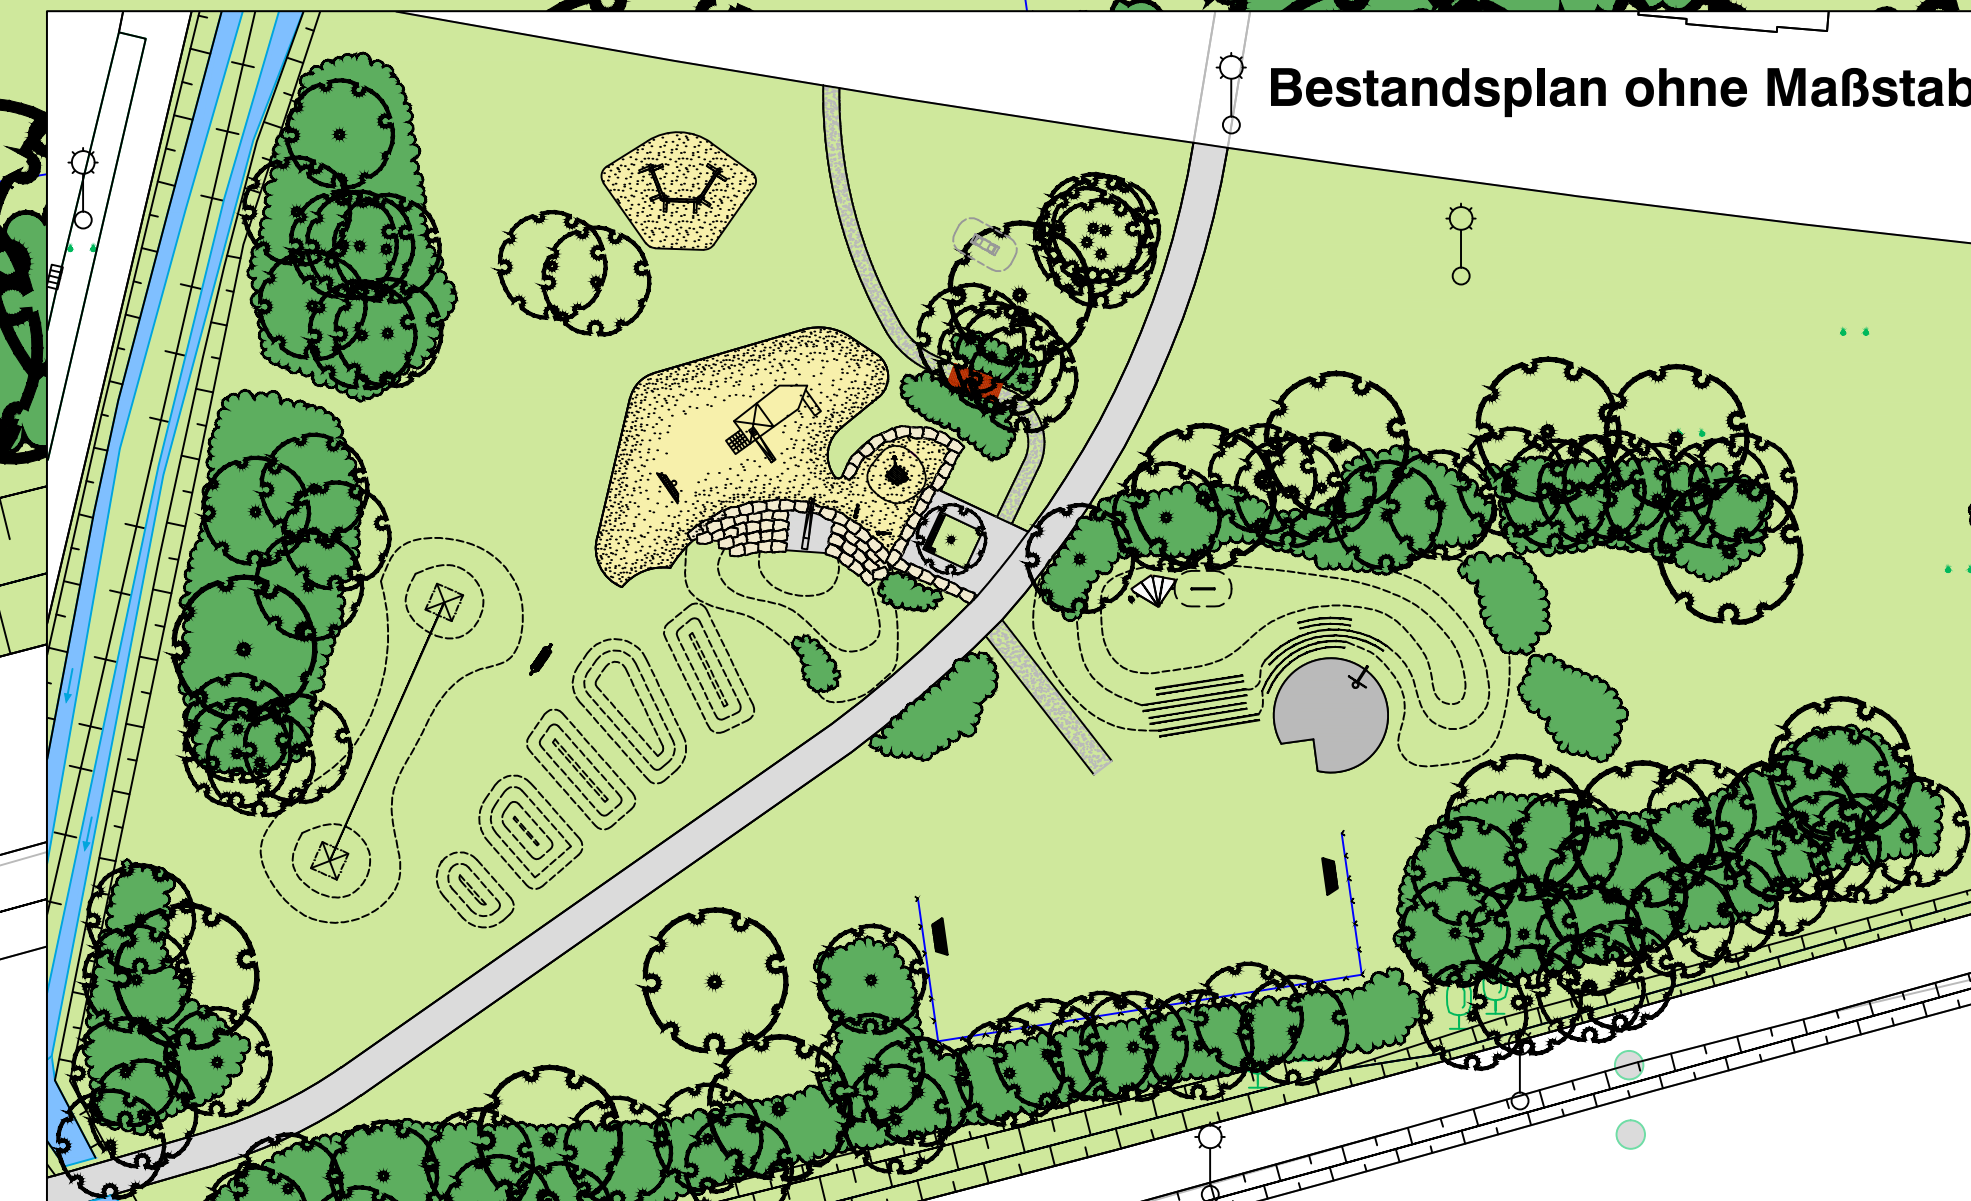

Legende

- 1 3-fach Schaukel
- 2 Federwippe
Fa. Kompan
- 3 Hängematte
- 4 Hangrutsche
- 5 Bank
- 6 Abfalleimer
- 7 Ballspielfeld
- 8 Basketballkorb
- 9 Jugendunterstand
Fa. Spielbau Nr. 4.0317-E-01
- 10 Balancierbalken

Neu 2018

- 11 Spielschiff Föhr
Fa. FHS
- 12 Mast ergänzt
Fa. FHS
- 13 vorh. Sandbagger versetzen
- 14 Banktschkombination
- 15 Spielhaus Esch
Fa. FHS
- 16 Seilbahn
Fa. FHS

Anm.
Die
die
nen
Auftr.
Jeder
zur
trage
wieg
über
get

Bestandsplan ohne Maßstab

Projektnummer: 0000		Datum: 01.04.2016	
Plan Nr.: K 844/4			
Amtsleiter:	Bearbeitet:		
gez. Bruns	gez. Karstens		
Abteilungsleiter:	Gezeichnet:		
Stoldt	W. Eilert		
Fachstellenleiter:	Maßstab: 1:200		
gez. Hoffmann			
Geändert:			
Index	Inhalt	Datum	Bearbeiter
...