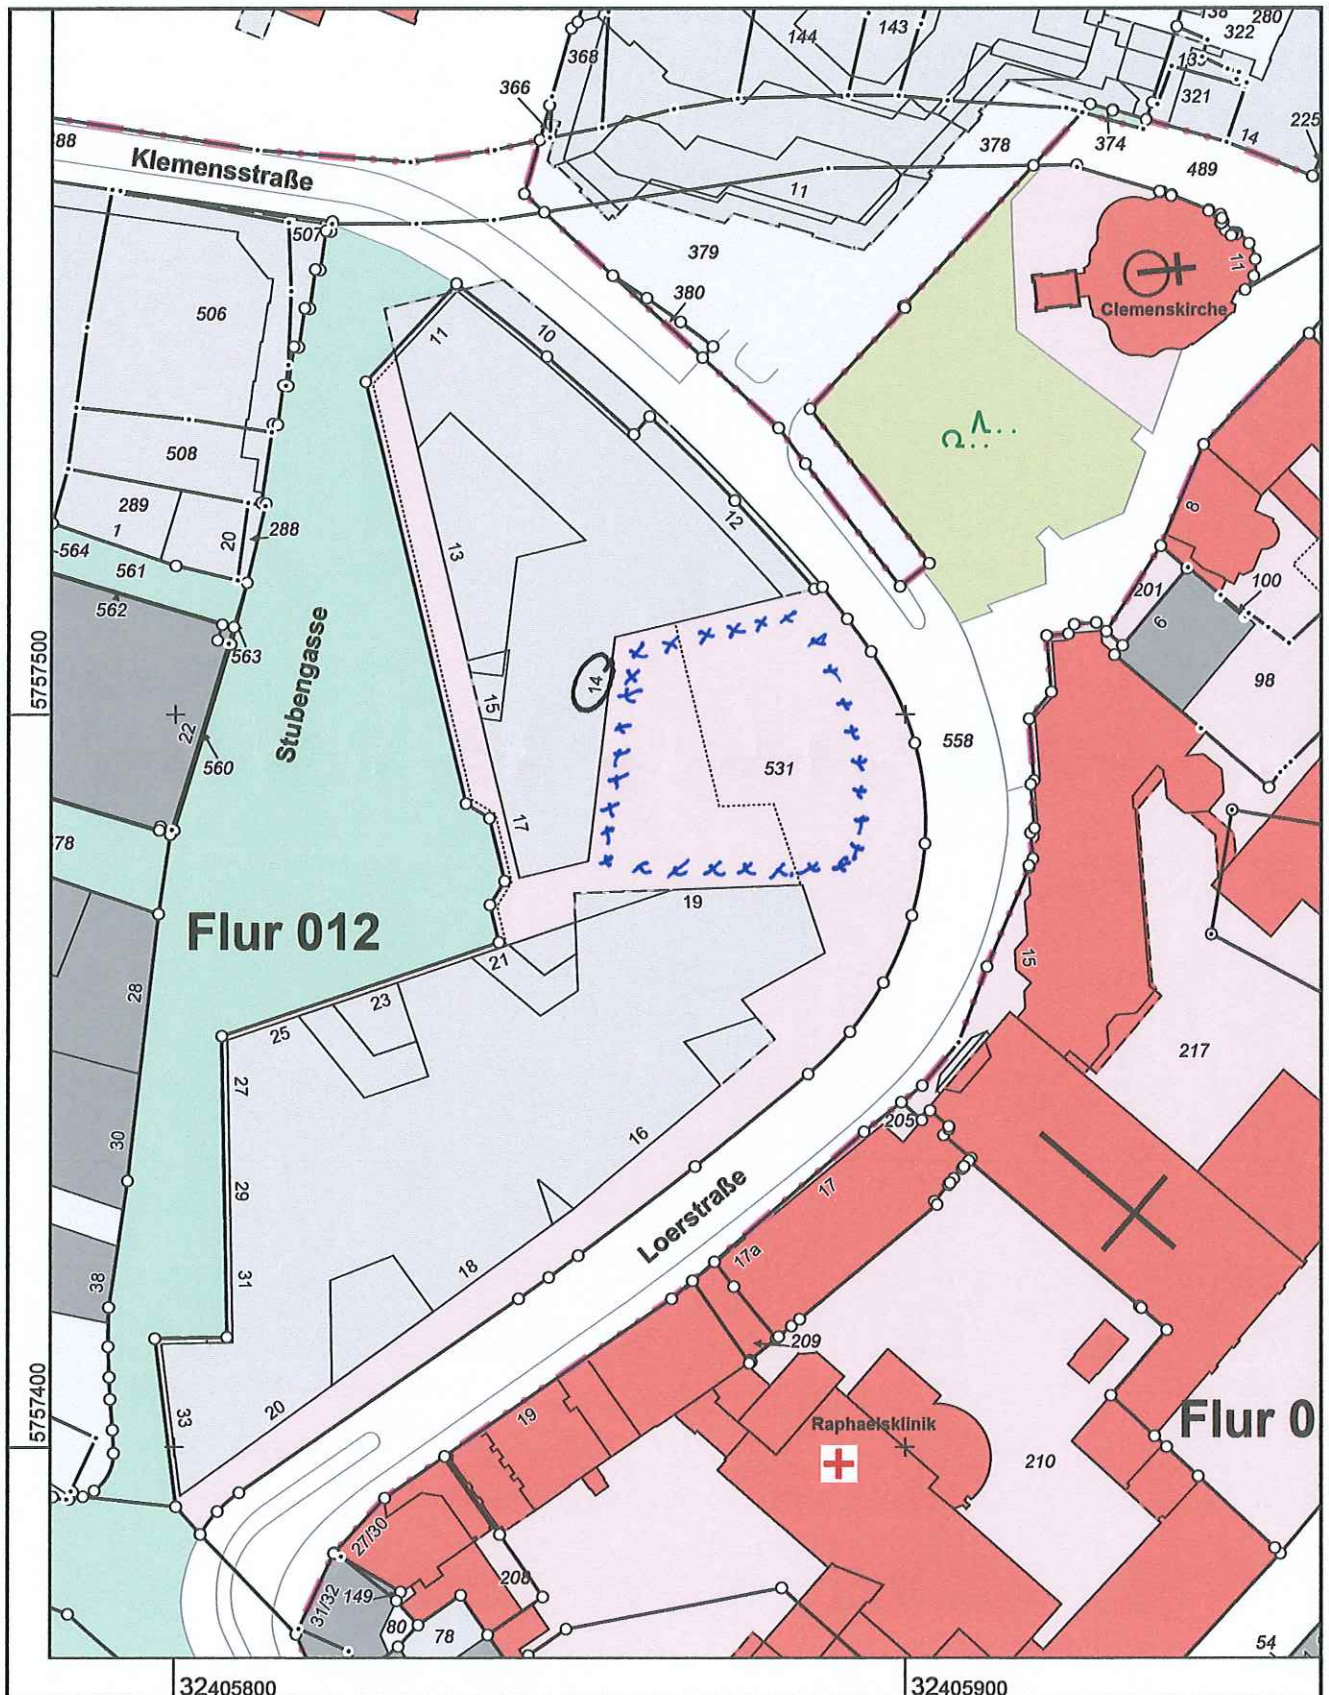

**Stadt Münster
Katasteramt**

Albersloher Weg 33
48155 Münster

**Auszug aus dem
Liegenschaftskataster**

Flurkarte NRW 1 : 1000

Flurstück: 531 u.a.
Flur: 12
Gemarkung: Münster
Stubengasse 11 u.a., Münster

Erstellt: 03.04.2018

Maßstab 1 : 1000

© Stadt Münster