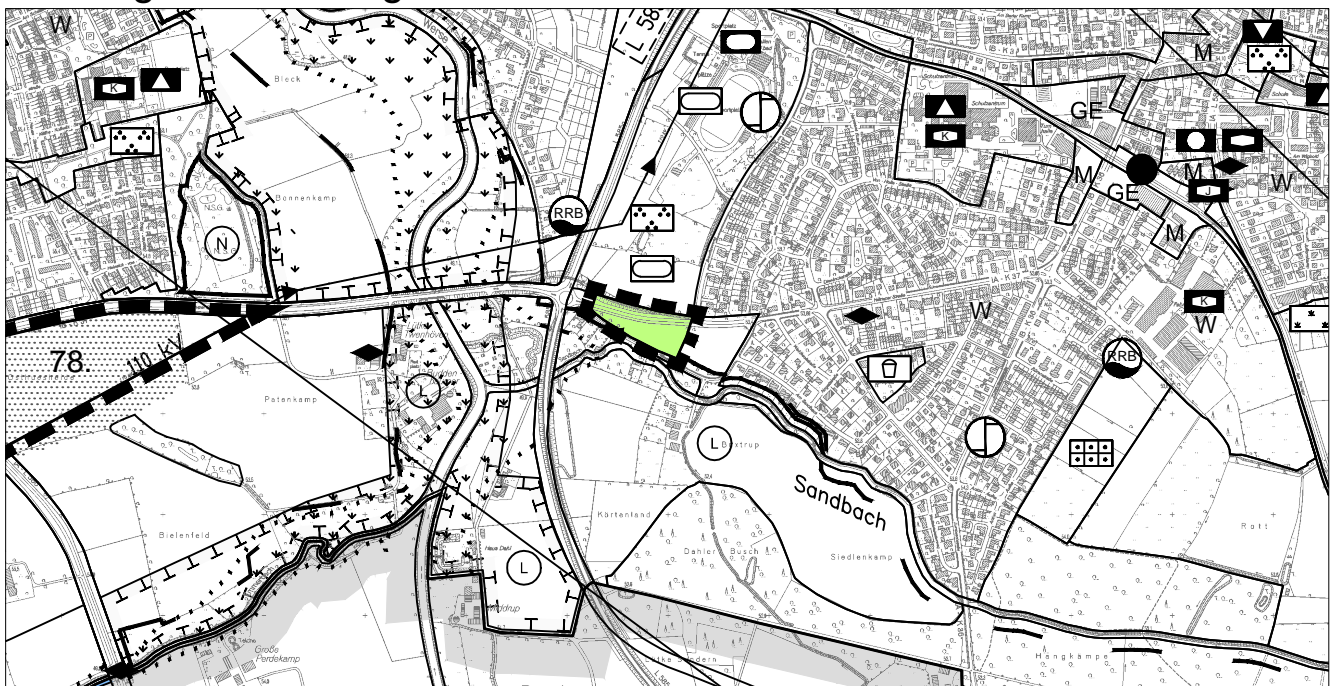

Plan zur 63. Änderung
des Flächennutzungsplans
Angelmodde - Hiltruper
Straße / östlich
Ortsumgebung Wolbeck

Stand: 07.05.2018

-  Änderungsbereich
-  Flächen für die Landwirtschaft
-  Gewerbegebiet

Bisherige Darstellung

Neue Darstellung