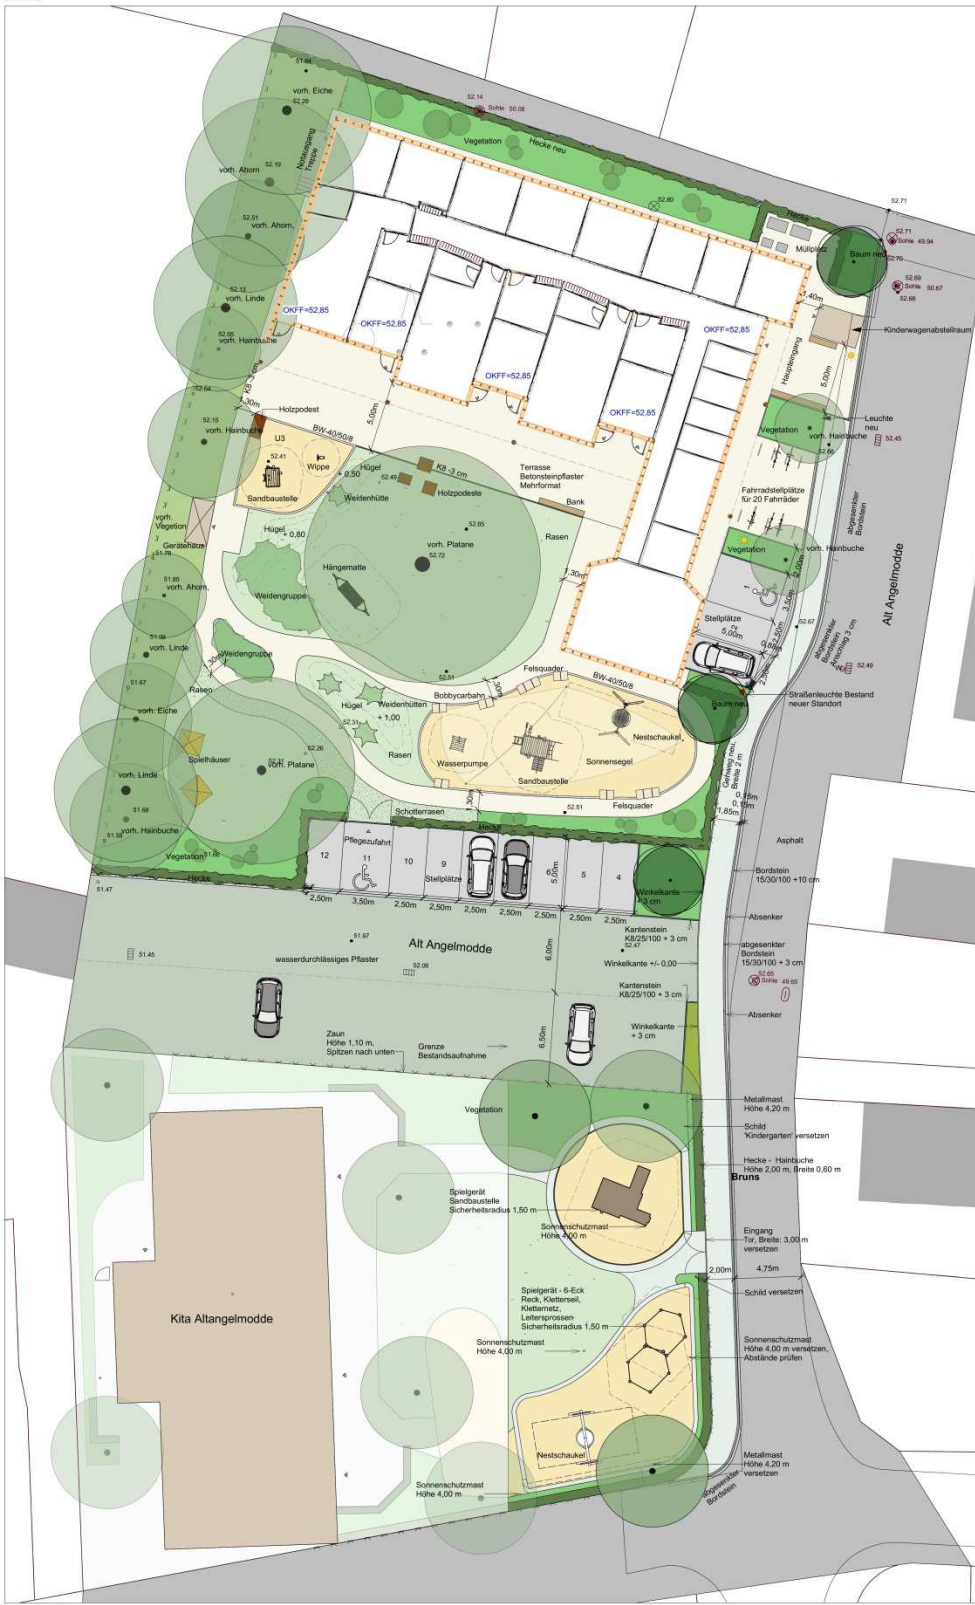

1 Entwurf Freianlagen KiTa Neubau Alt Angelmodde
Maßstab: 1:200

2 Legende

- 52.85 Höhen geplant
- 52.85 Höhen vorhanden
- Leuchten neu
- Straßenlaterne versetzt
- Baum neu
- Baum vorhanden

Standort-Nummer: 1539 Projekt-Nummer: P-10135 Plan Nr.: P-10135-001 Datum: 22.05.2018		 Amt für Grünflächen, Umwelt und Nachhaltigkeit
Amtsleiter: Gez. Bruns	Bearbeitet: Gez. L. Brüggemeier	
Abteilungsleiter: Gez. Stoldt	Gezeichnet: ...	KiTa Alt Angelmodde Neubau (3 Gruppen KiTa)
Fachstellenleiter: Gez. J. Hoffmann	Maßstab: 1:200	
Geländert: Index Inhalt Datum Bearbeiter A Änderung Verlauf Gehweg 17.05.18 RTH B Änderungen übernommen 22.05.18 RTH		Freianlagen Entwurfsplan

Projekt: KiTa Alt Angelmodde Neubau (3 Gruppen KiTa) Alt Angelmodde 15, 48167 Münster	NR 17_80_350
Schupp + Thiel Landschaftsarchitektur	Entwurf Freianlagen
Dipl.-Ing. Reiner Thiel BDLA Slettner Str. 95a, 48147 Münster Tel.: 0251 662666 E-Mail: schupp-and-thiel@t-online.de	MST 1:200 GEZ 22.05.2018 GEPR GEZ STH GEPR
Bauherr: Stadt Münster - Amt für Grünflächen, Umwelt und Nachhaltigkeit -	