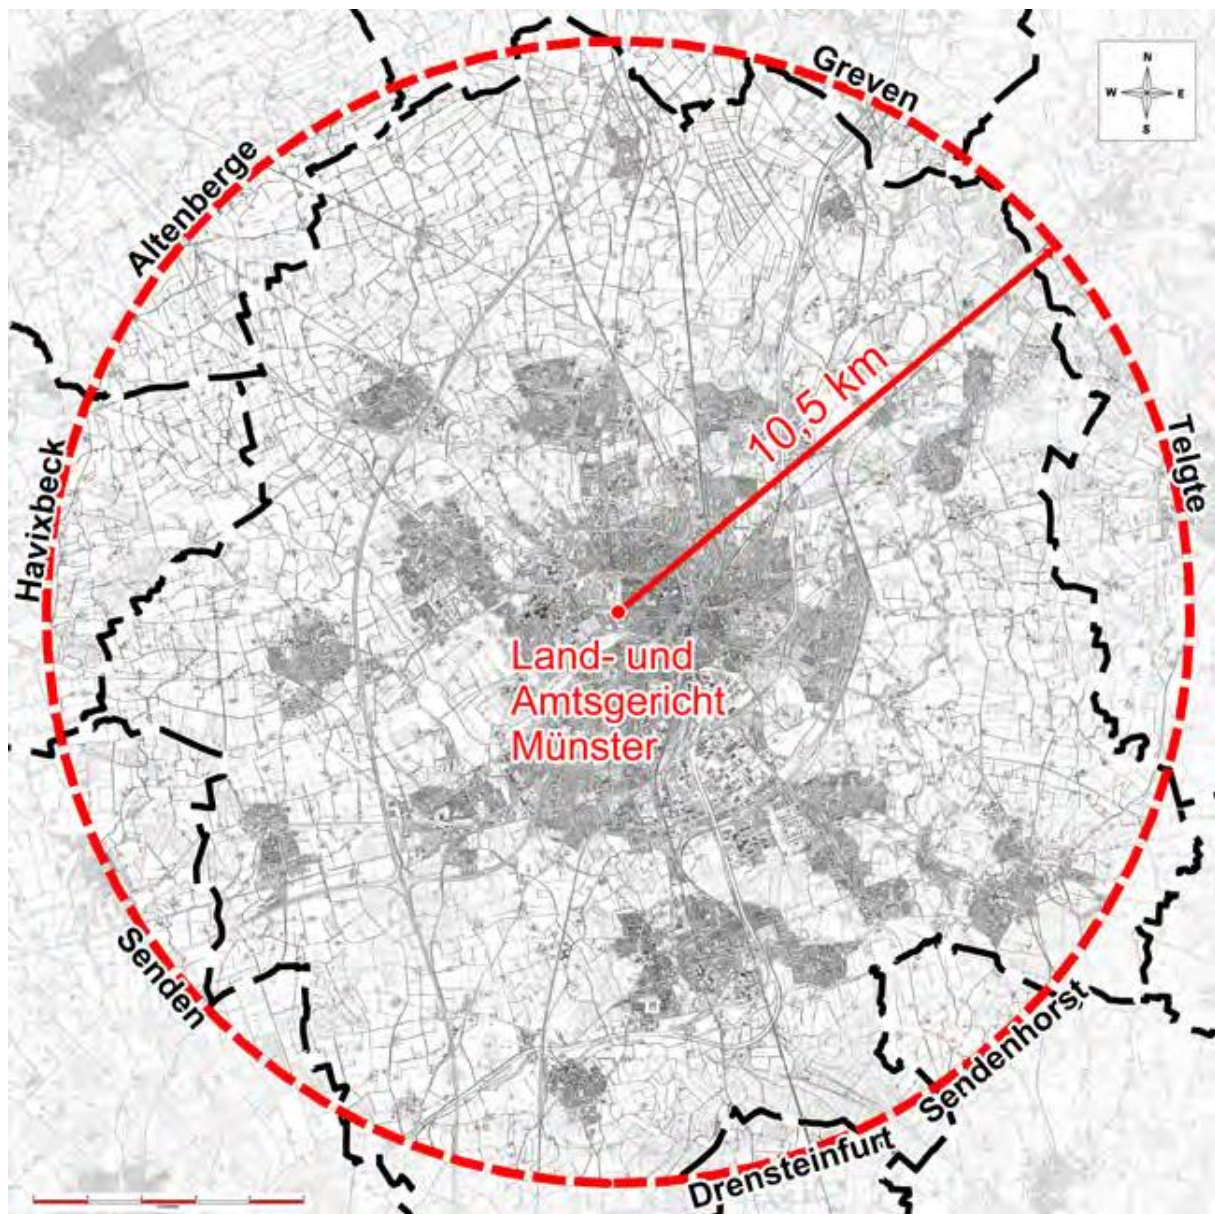

Radius Standortsuche Neubau JVA Münster

Um denjenigen Standort in Münster zu finden, der sich am besten für den Bau einer modernen JVA eignet, hat der BLB NRW eine gesamträumliche Standortanalyse auf einer kreisförmigen Fläche mit einem 10,5 km großen Radius um das Amts- und Landgericht Münster durchgeführt.