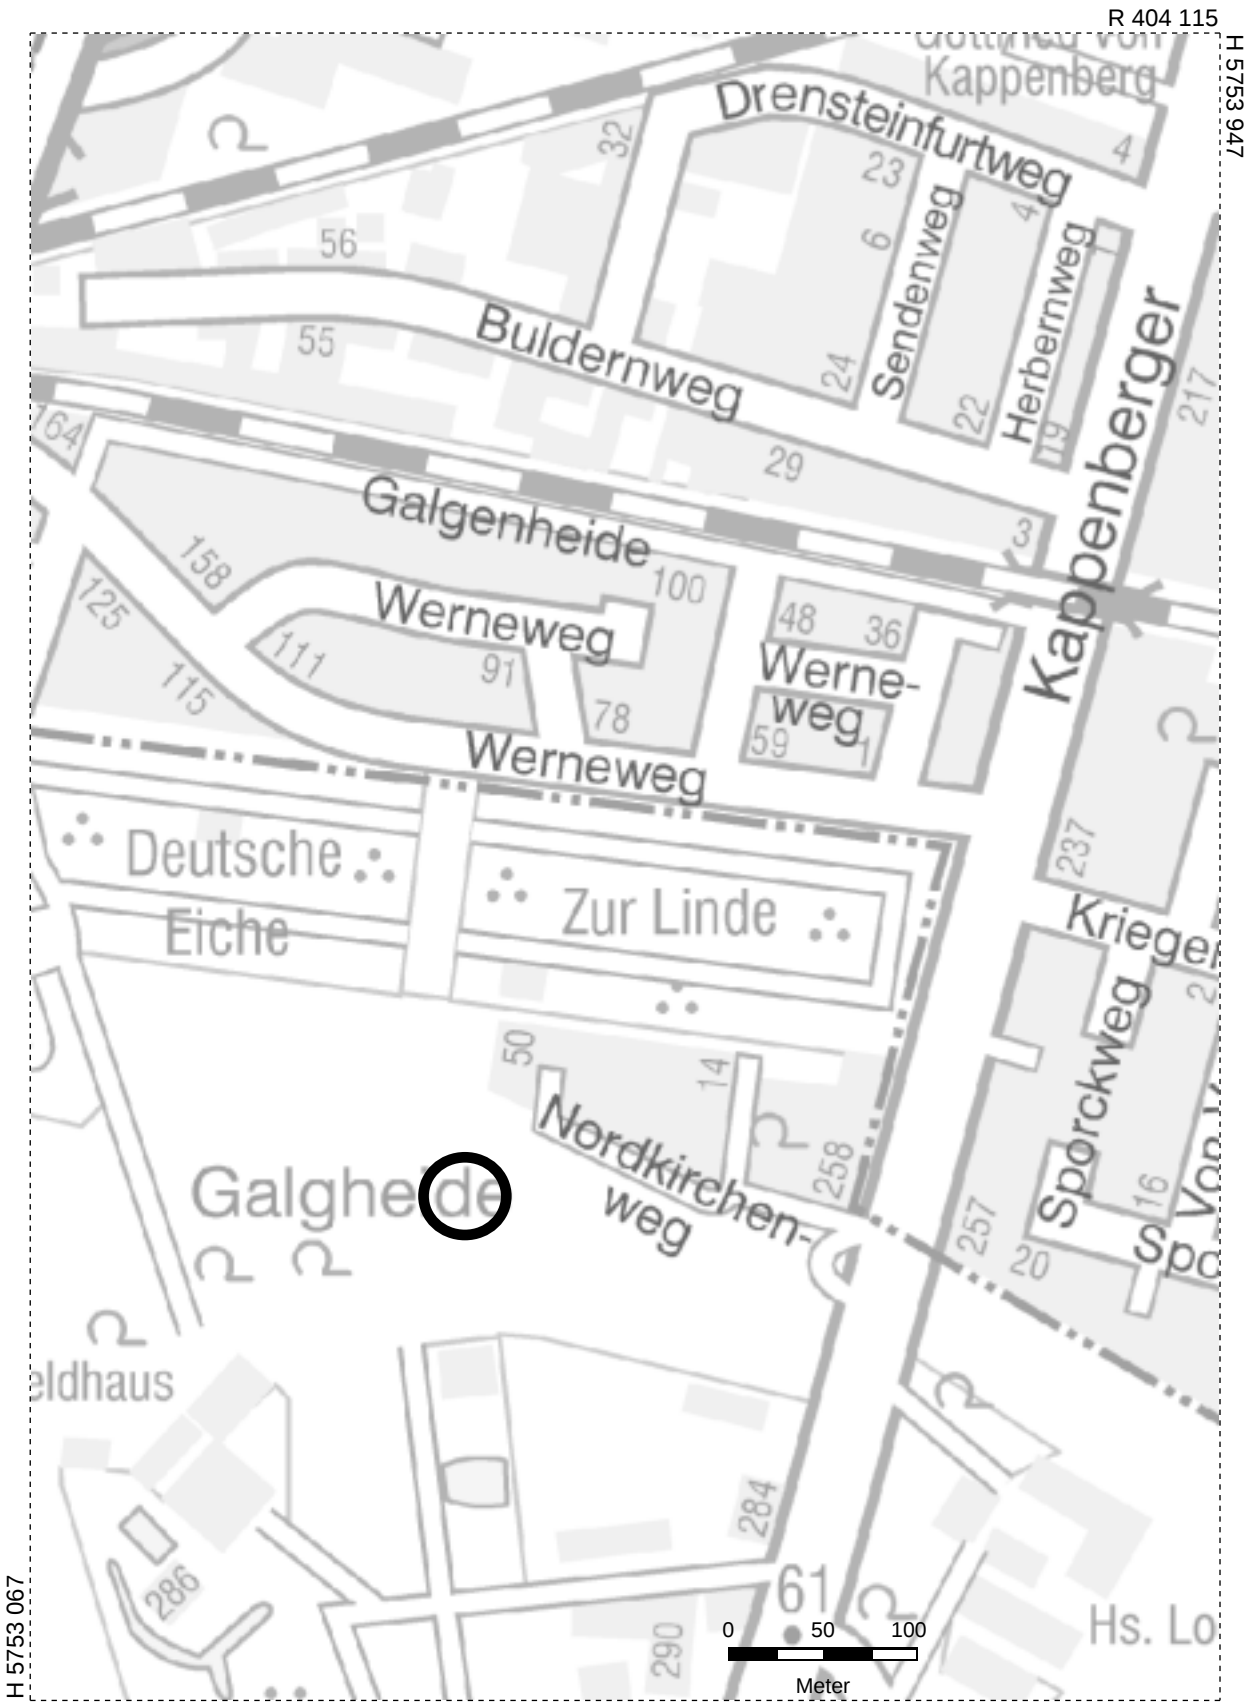

Druckansicht

Notizen:

Maßstab 1: 4000
Datum: 02.08.2018

Nordkirchenweg

R 403 487