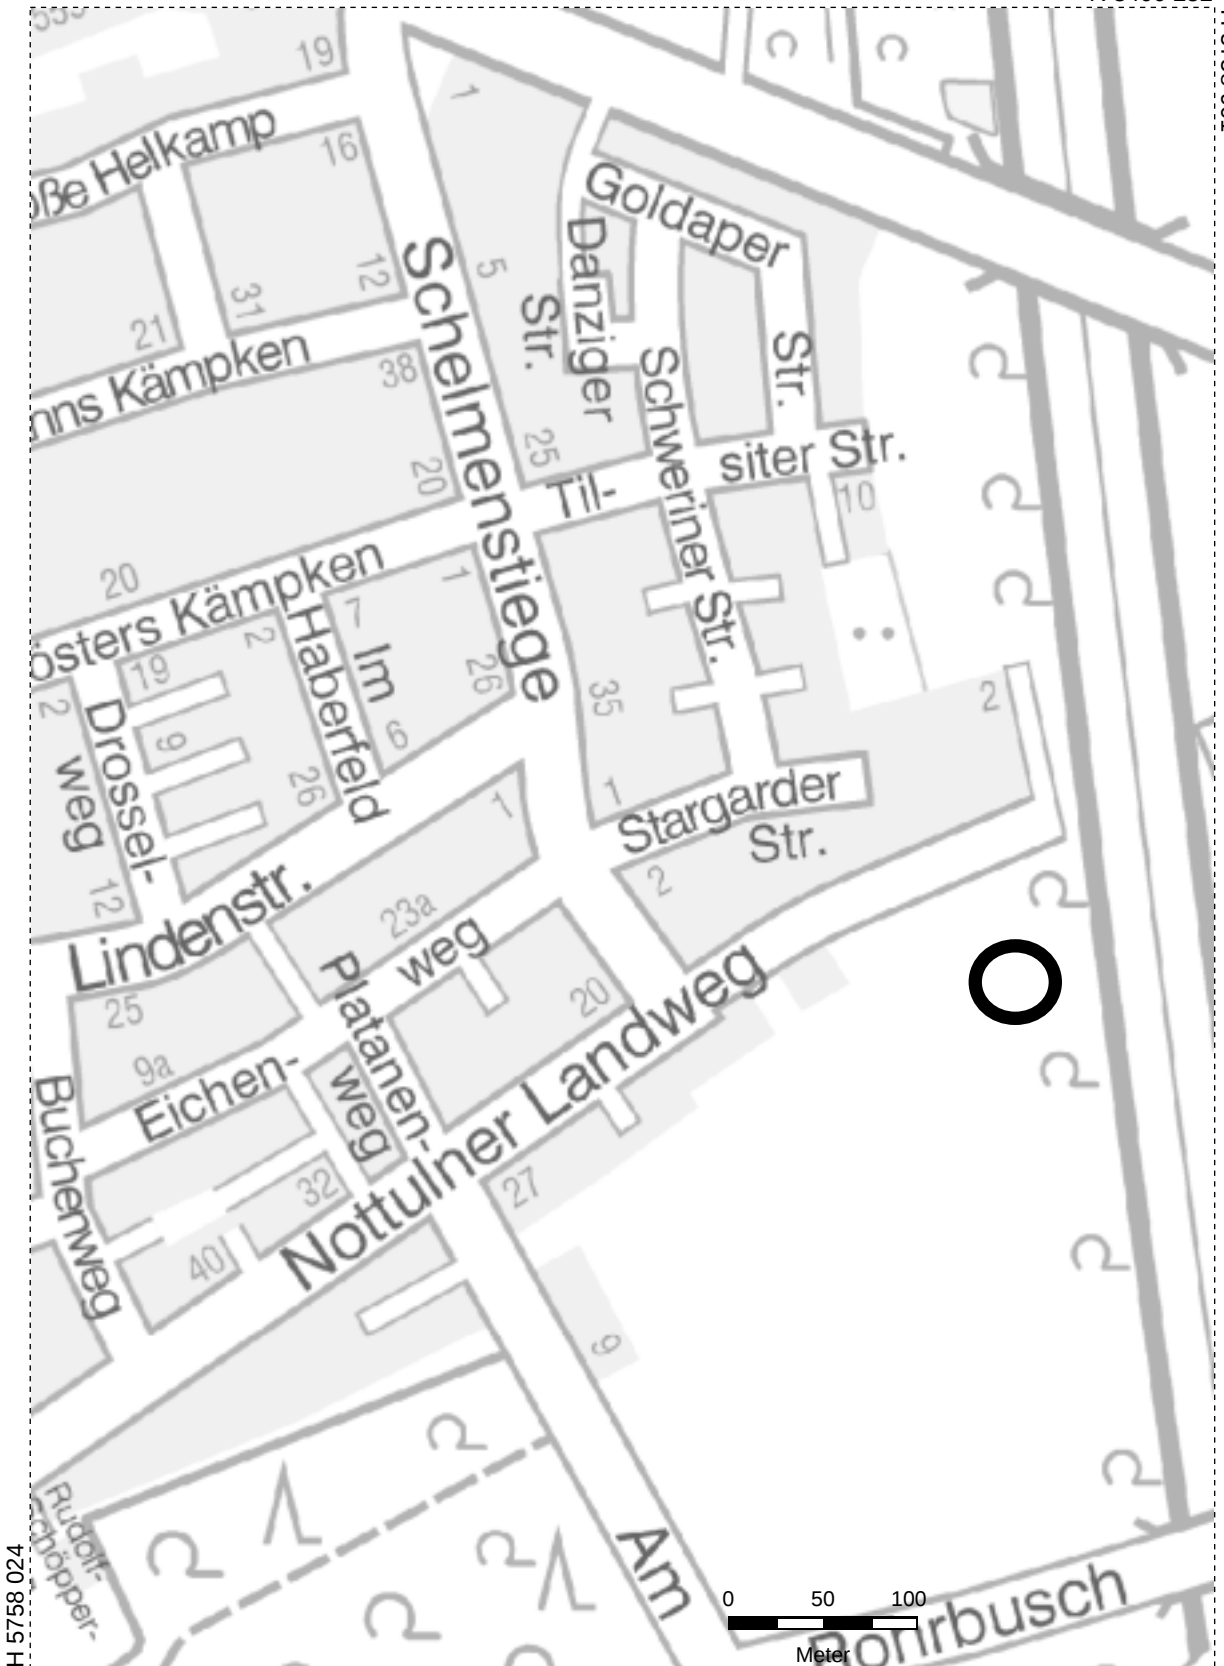

Druckansicht

Notizen:

Maßstab 1 : 3999
Datum: 07.08.2018

Kita Nottulner Landweg

R 3400 252

H 5758 901

H 5758 024

R 3399 628