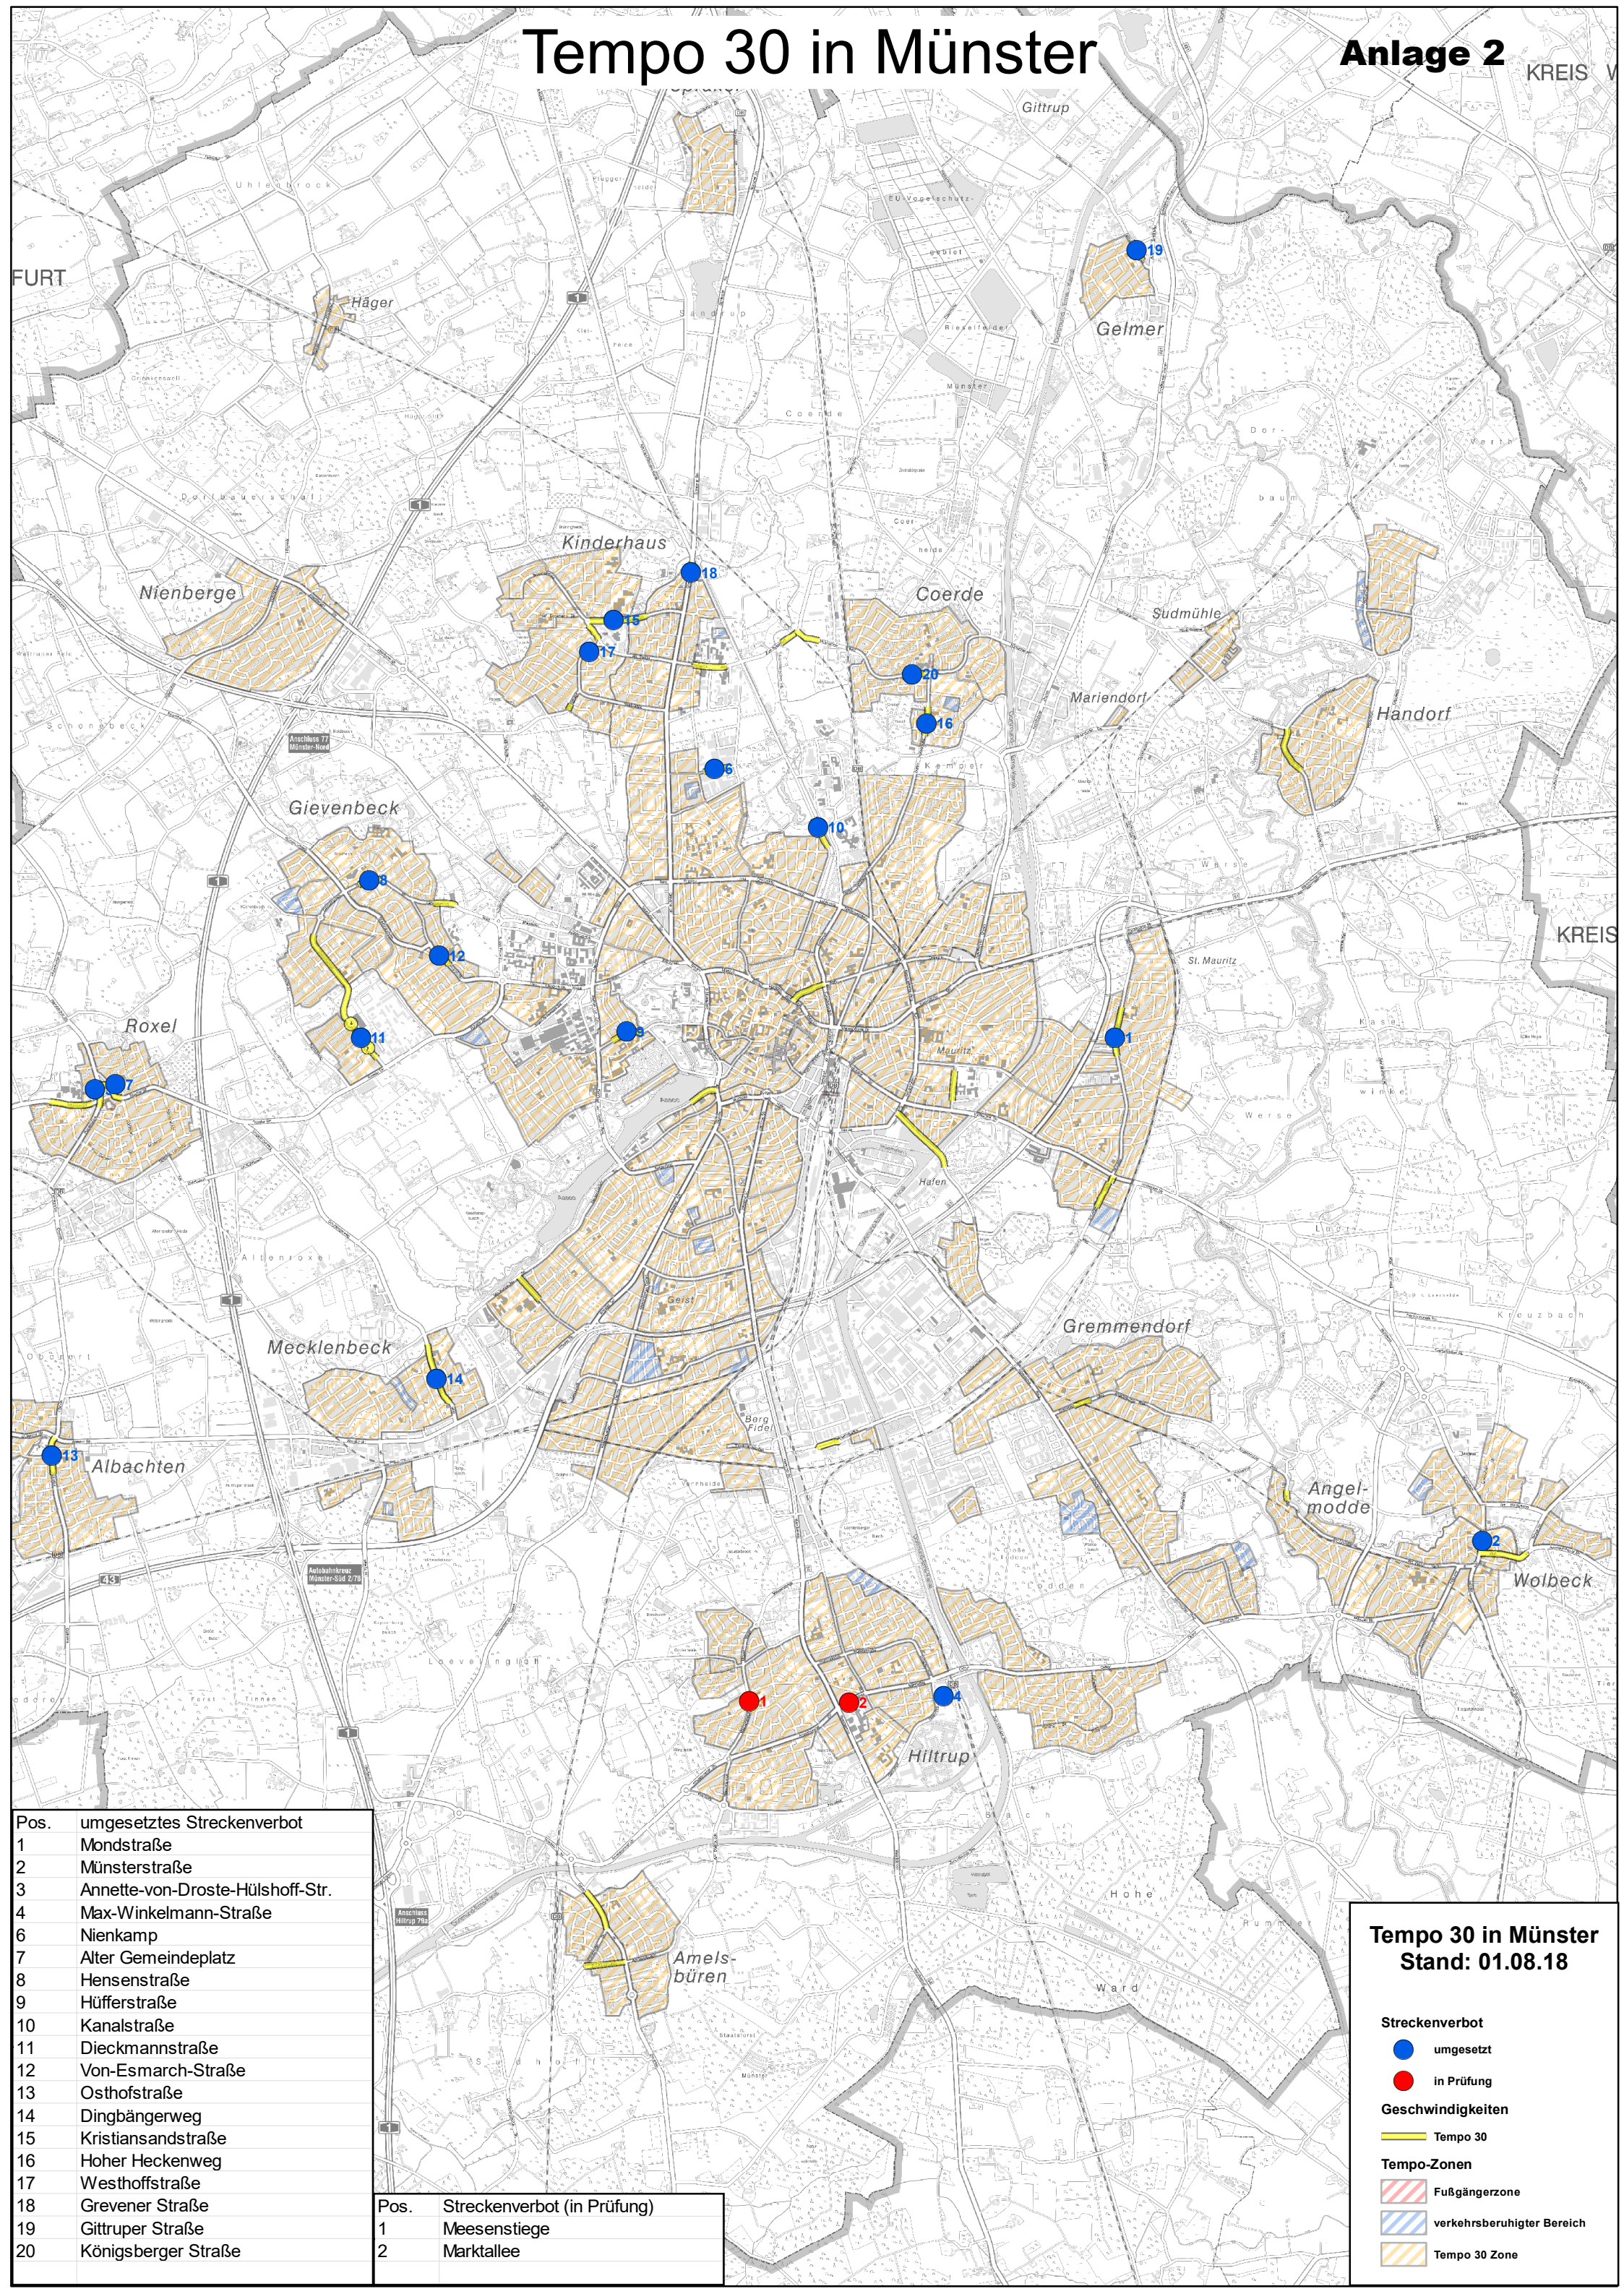

Tempo 30 in Münster

Anlage 2

KREIS V

Pos.	umgesetztes Streckenverbot
1	Mondstraße
2	Münsterstraße
3	Annette-von-Droste-Hülshoff-Str.
4	Max-Winkelmann-Straße
6	Nienkamp
7	Alter Gemeindeplatz
8	Hensenstraße
9	Hüfferstraße
10	Kanalstraße
11	Dieckmannstraße
12	Von-Esmarch-Straße
13	Osthofstraße
14	Dingbängerweg
15	Kristiansandstraße
16	Hoher Heckenweg
17	Westhoffstraße
18	Greverer Straße
19	Gittruper Straße
20	Königsberger Straße

Pos.	Streckenverbot (in Prüfung)
1	Meesenstiege
2	Marktallee

Tempo 30 in Münster
Stand: 01.08.18

Streckenverbot

- umgesetzt
- in Prüfung

Geschwindigkeiten

- Tempo 30

Tempo-Zonen

- ▨ Fußgängerzone
- ▨ verkehrsberuhigter Bereich
- ▨ Tempo 30 Zone