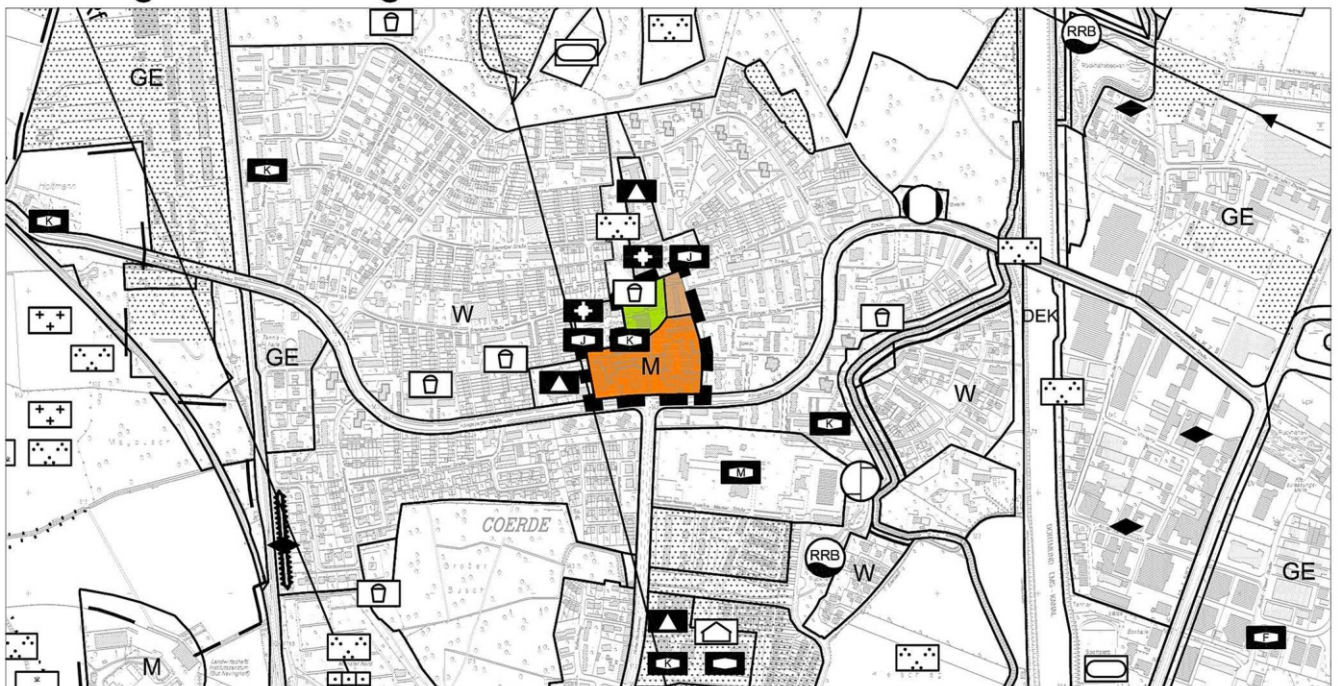

Plan zur 87. Änderung  
des Flächennutzungsplans  
Coerde - Hamannplatz -

Stand: 28.08.2018

-  Änderungsbereich
-  Wohnbaufläche
-  Gemischte Baufläche
-  Grünflächen
-  Spielbereich A
-  Altlast- /  
Verdachtsfläche < 1 ha

Bisherige Darstellung

Neue Darstellung