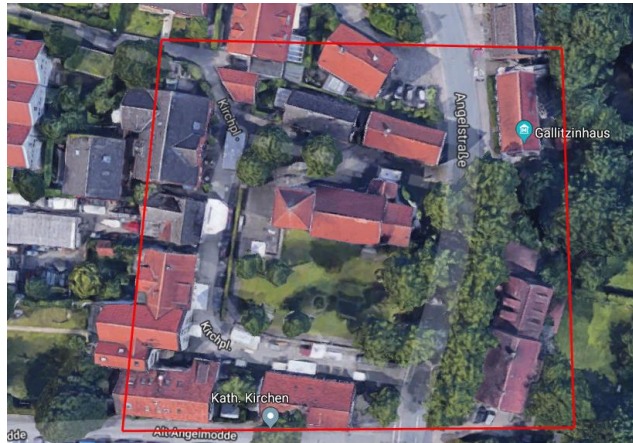

## CDU-Fraktion in der BV Südost

Stadt Münster  
 Bezirksverwaltung Südost  
 Münsterstraße 7  
 48167 Münster

Münster, den 18. Oktober 2018

### Den St. Agatha Kirchplatz in Angelmodde Dorf zu einem Ortszentrum entwickeln

Es wird angeregt, den Kirchplatz um die St. Agatha Kirche in Angelmodde Dorf in Rücksprache mit der Kirchengemeinde St. Nikolaus Münster und der zuständigen Zentralrendantur so zu gestalten, dass er wieder als Zentrum des Ortsteils dienen kann.

Dabei sollen die folgenden Aspekte berücksichtigt werden:

1. Abgesehen von Personen, die mit einer körperlichen Beeinträchtigung (Schwerbehinderung) leben und von Anliegern soll der Kirchplatz frei von KfZ werden.
2. Das ehemalige Pfarrheim/Pastorat (Angelmodder Weg 99) und das daneben liegende Gallitzin-Haus (Angelmodder Weg 97) sollen in die Gesamtplanung mit einbezogen werden (in der Skizze rot umrissener Raum). Dabei soll die Gestaltung in das "Verkehrskonzept für den Bereich Angelmodde-Dorf" (s. A-S/0004/2018) integriert werden.
3. Der Charakter des Platzes als ein Ort der Begegnung (Kirchplatz, Platz der Bücherei, Platz für das Gemeindefest) soll erhalten bleiben.

### Begründung

Der Platz, der immer noch eine Grundsubstanz an Architektur aufweist, die ihn als erkennbaren Ortsmittelpunkt ausweist, gerät durch zunehmenden KfZ-Verkehr durch das Dorf und durch die Nutzung als allgemeiner Parkplatz mehr und mehr unter Druck. Er wird teilweise, besonders was das die Gebäude auf der anderen Seite des Angelmodder Weges angeht, nicht mehr als Ensemble wahrgenommen.