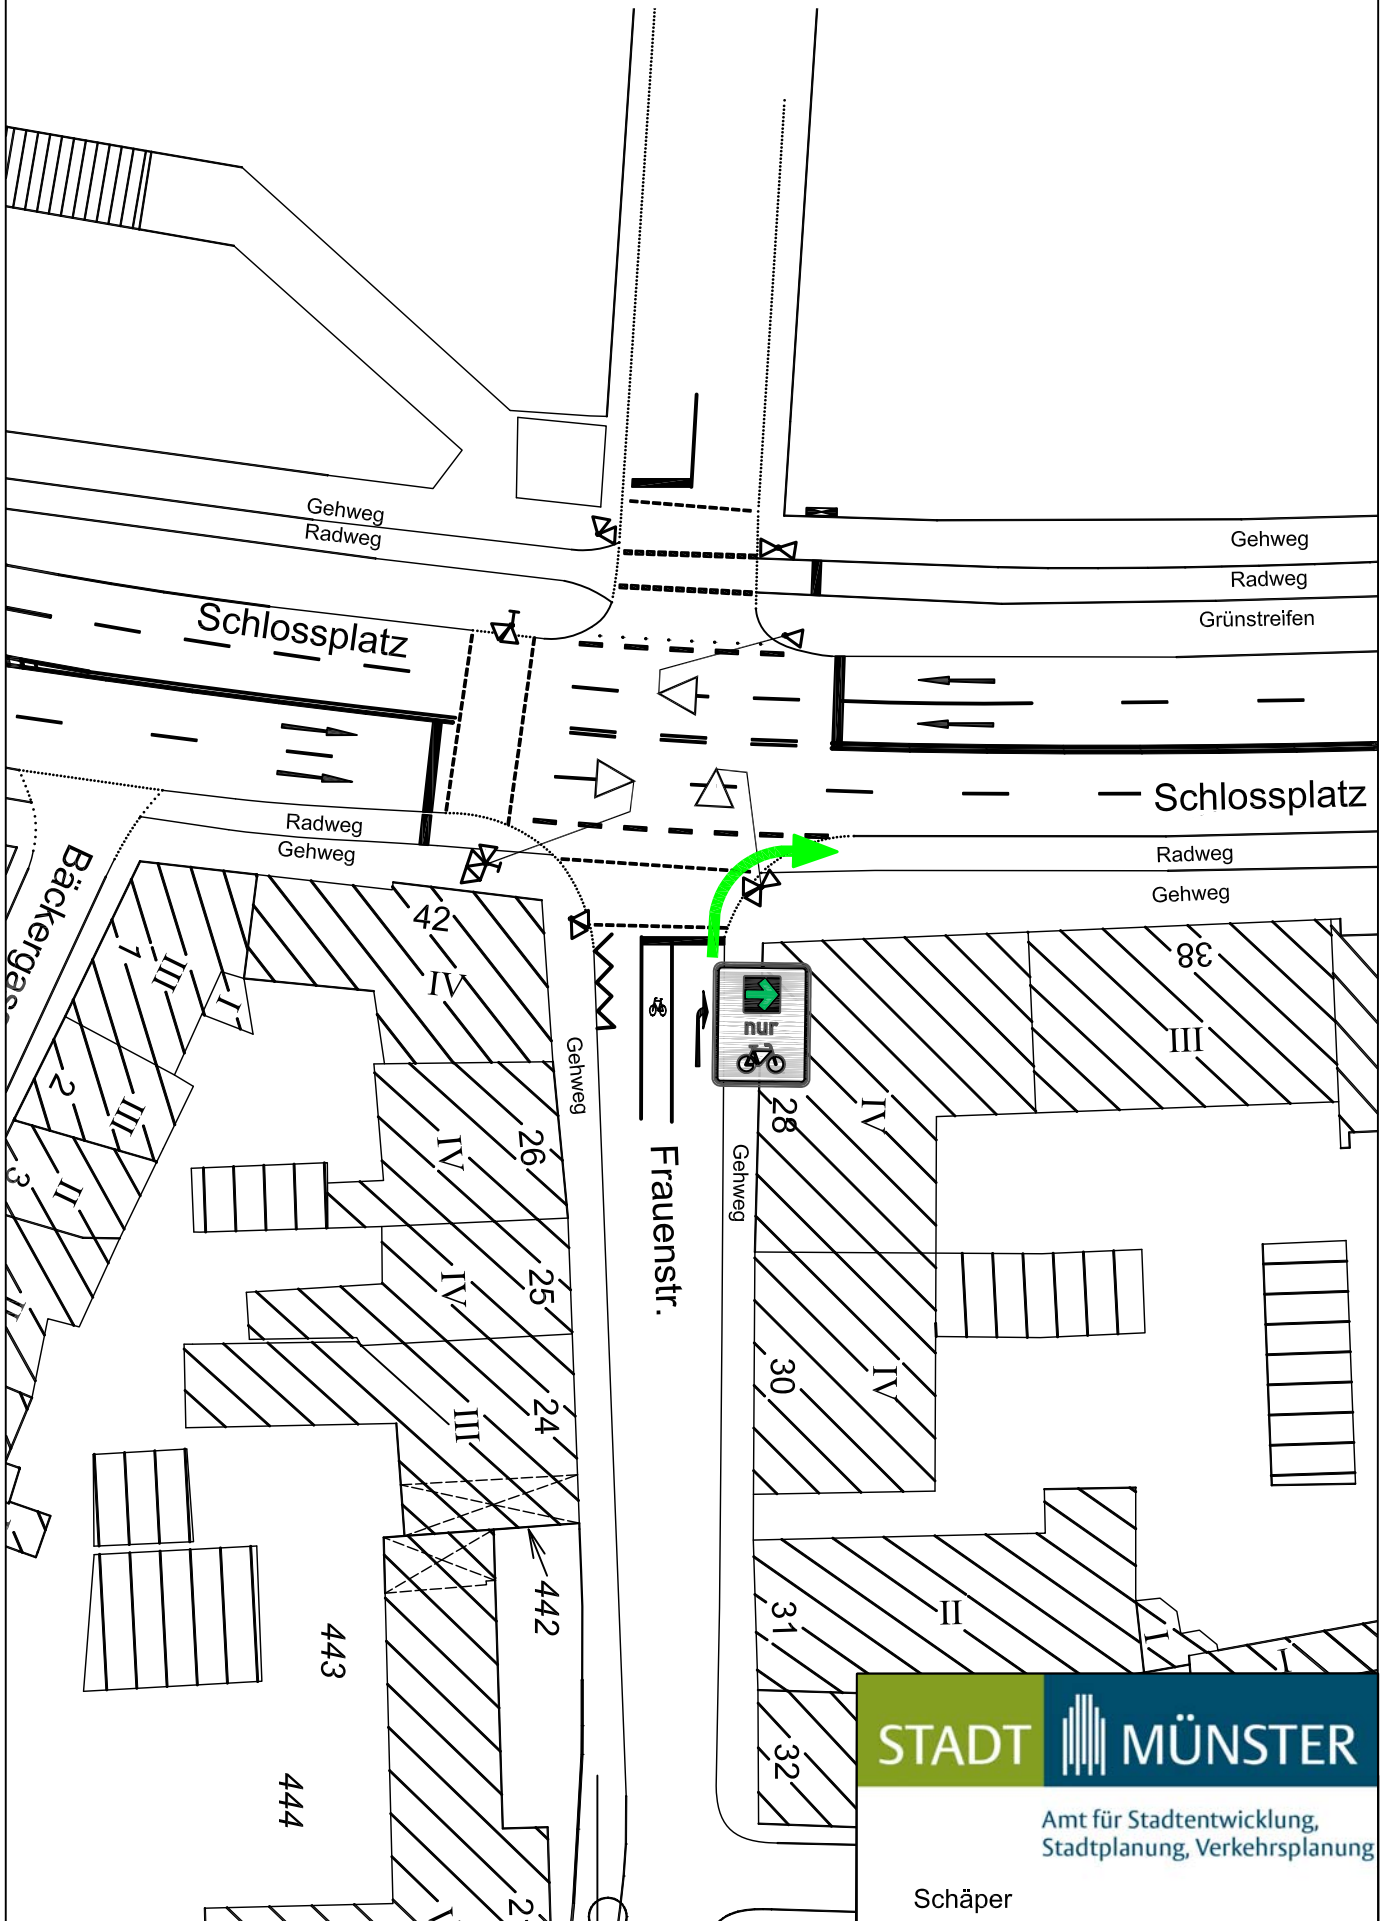

Knotenpunkt 01110 Schlossplatz / Frauenstr. Signallageplan

Knotenpunkt 02010 Grevener Straße/ Melchersstraße Signallageplan

Knotenpunkt 03151 Kanalstr. / Maximilianstr. Signallageplan

Knotenpunkt 03260 Hansaring / Schillerstr. Signallageplan

Knotenpunkt 04120 Hafenstr. / Engelstr. Signallageplan