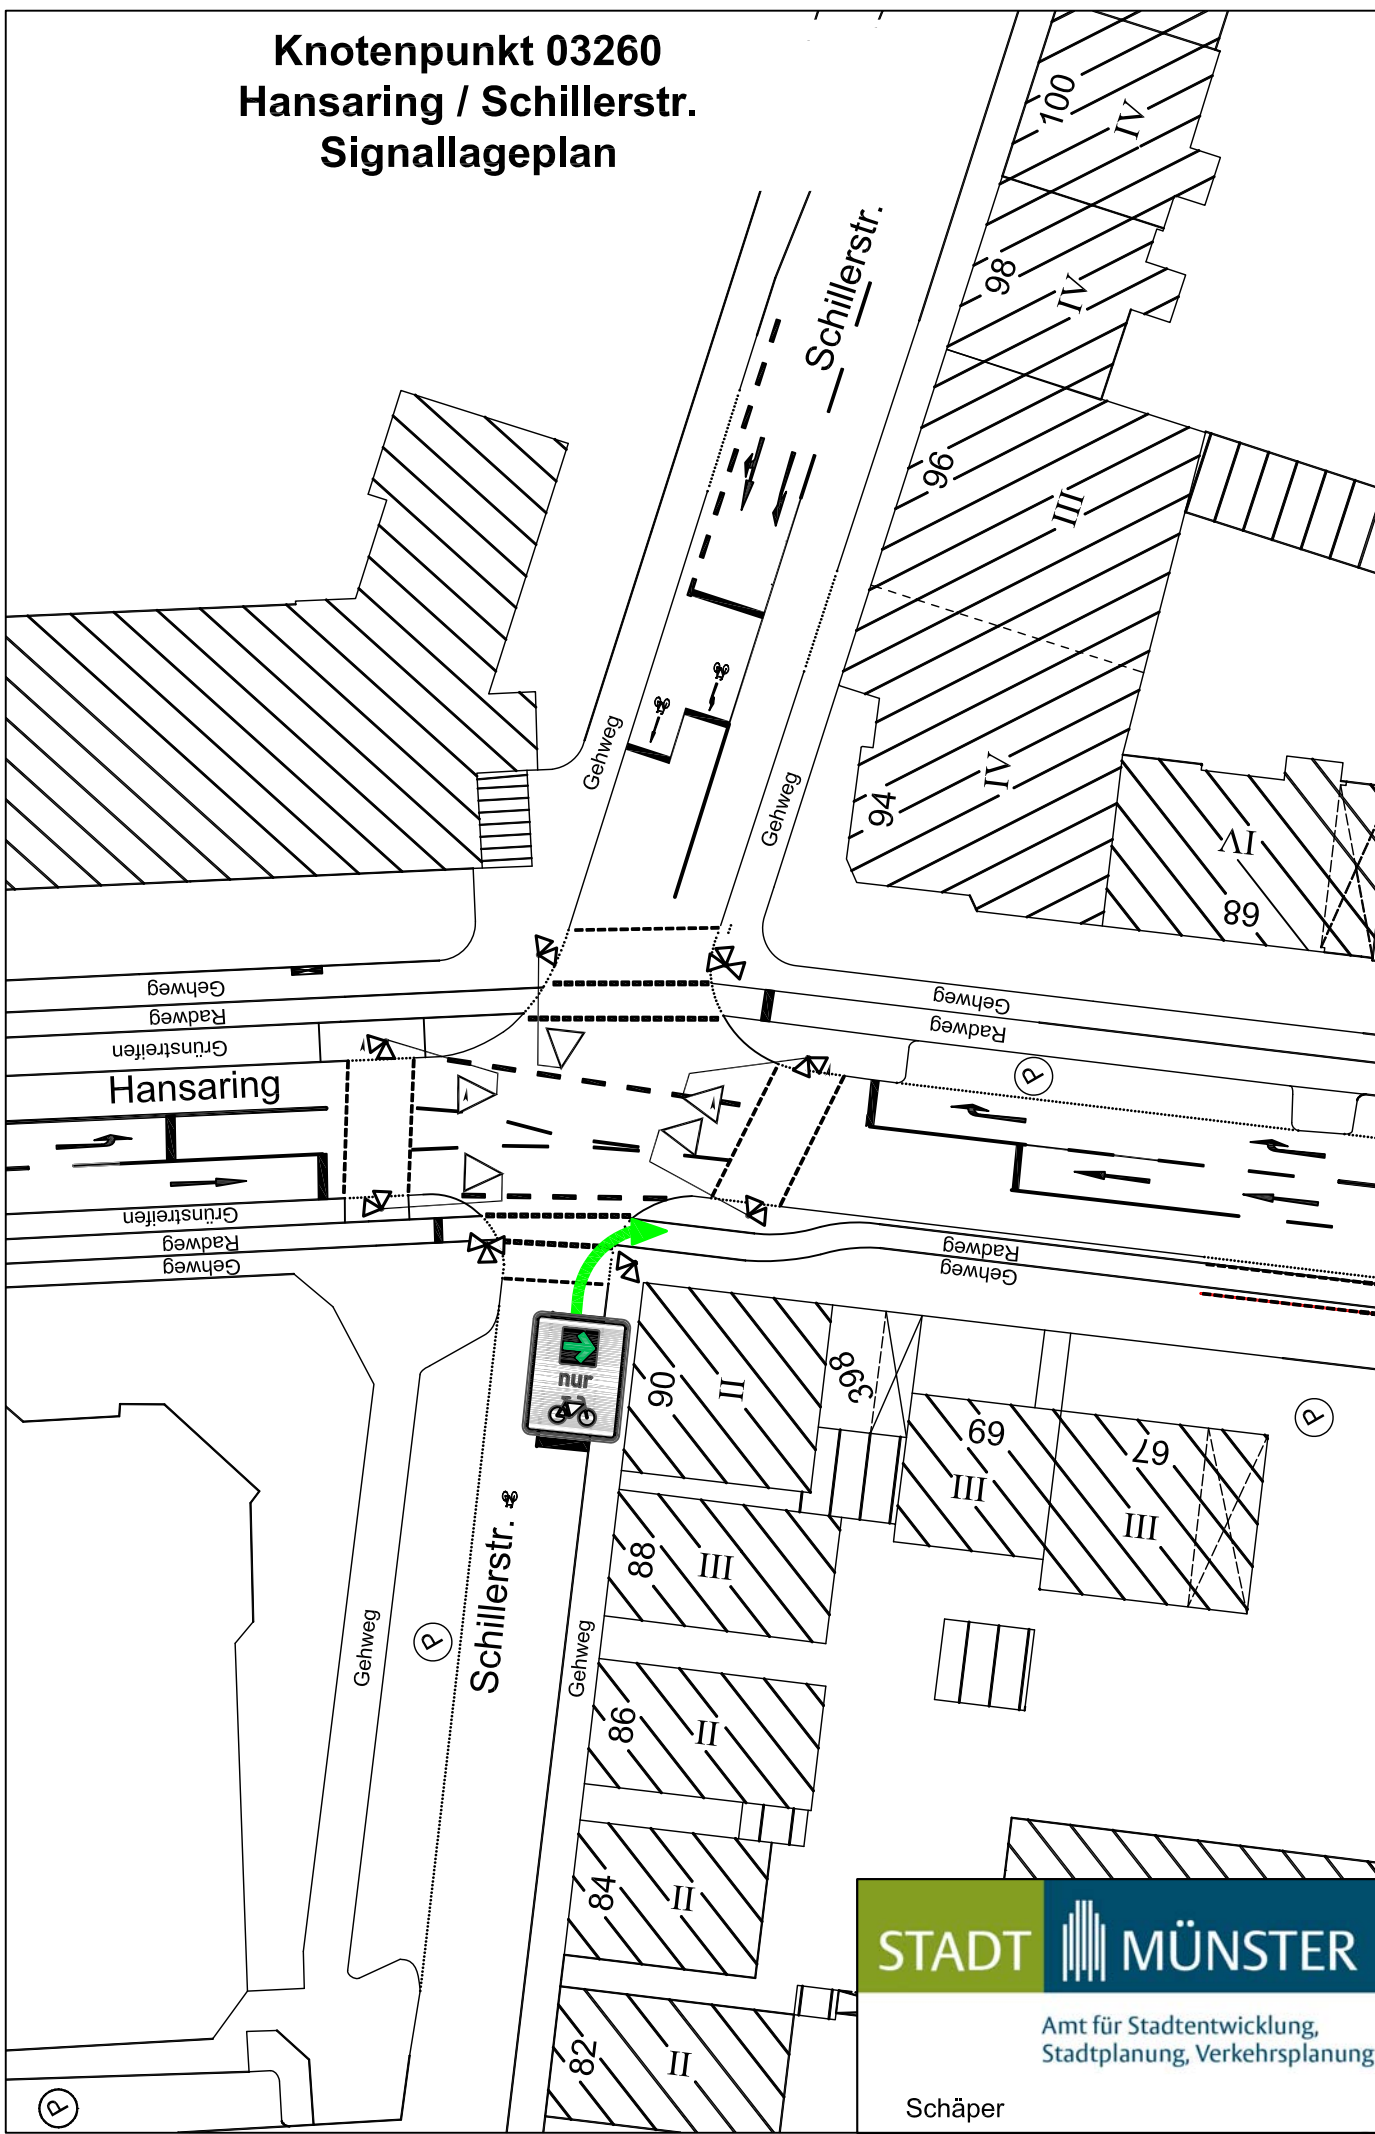

Knotenpunkt 01110 Schlossplatz / Frauenstr. Signallageplan

Knotenpunkt 02010 Grevener Straße/ Melchersstraße Signallageplan

Knotenpunkt 03151 Kanalstr. / Maximilianstr. Signallageplan

Knotenpunkt 03260 Hansaring / Schillerstr. Signallageplan

Knotenpunkt 04120 Hafenstr. / Engelstr. Signallageplan