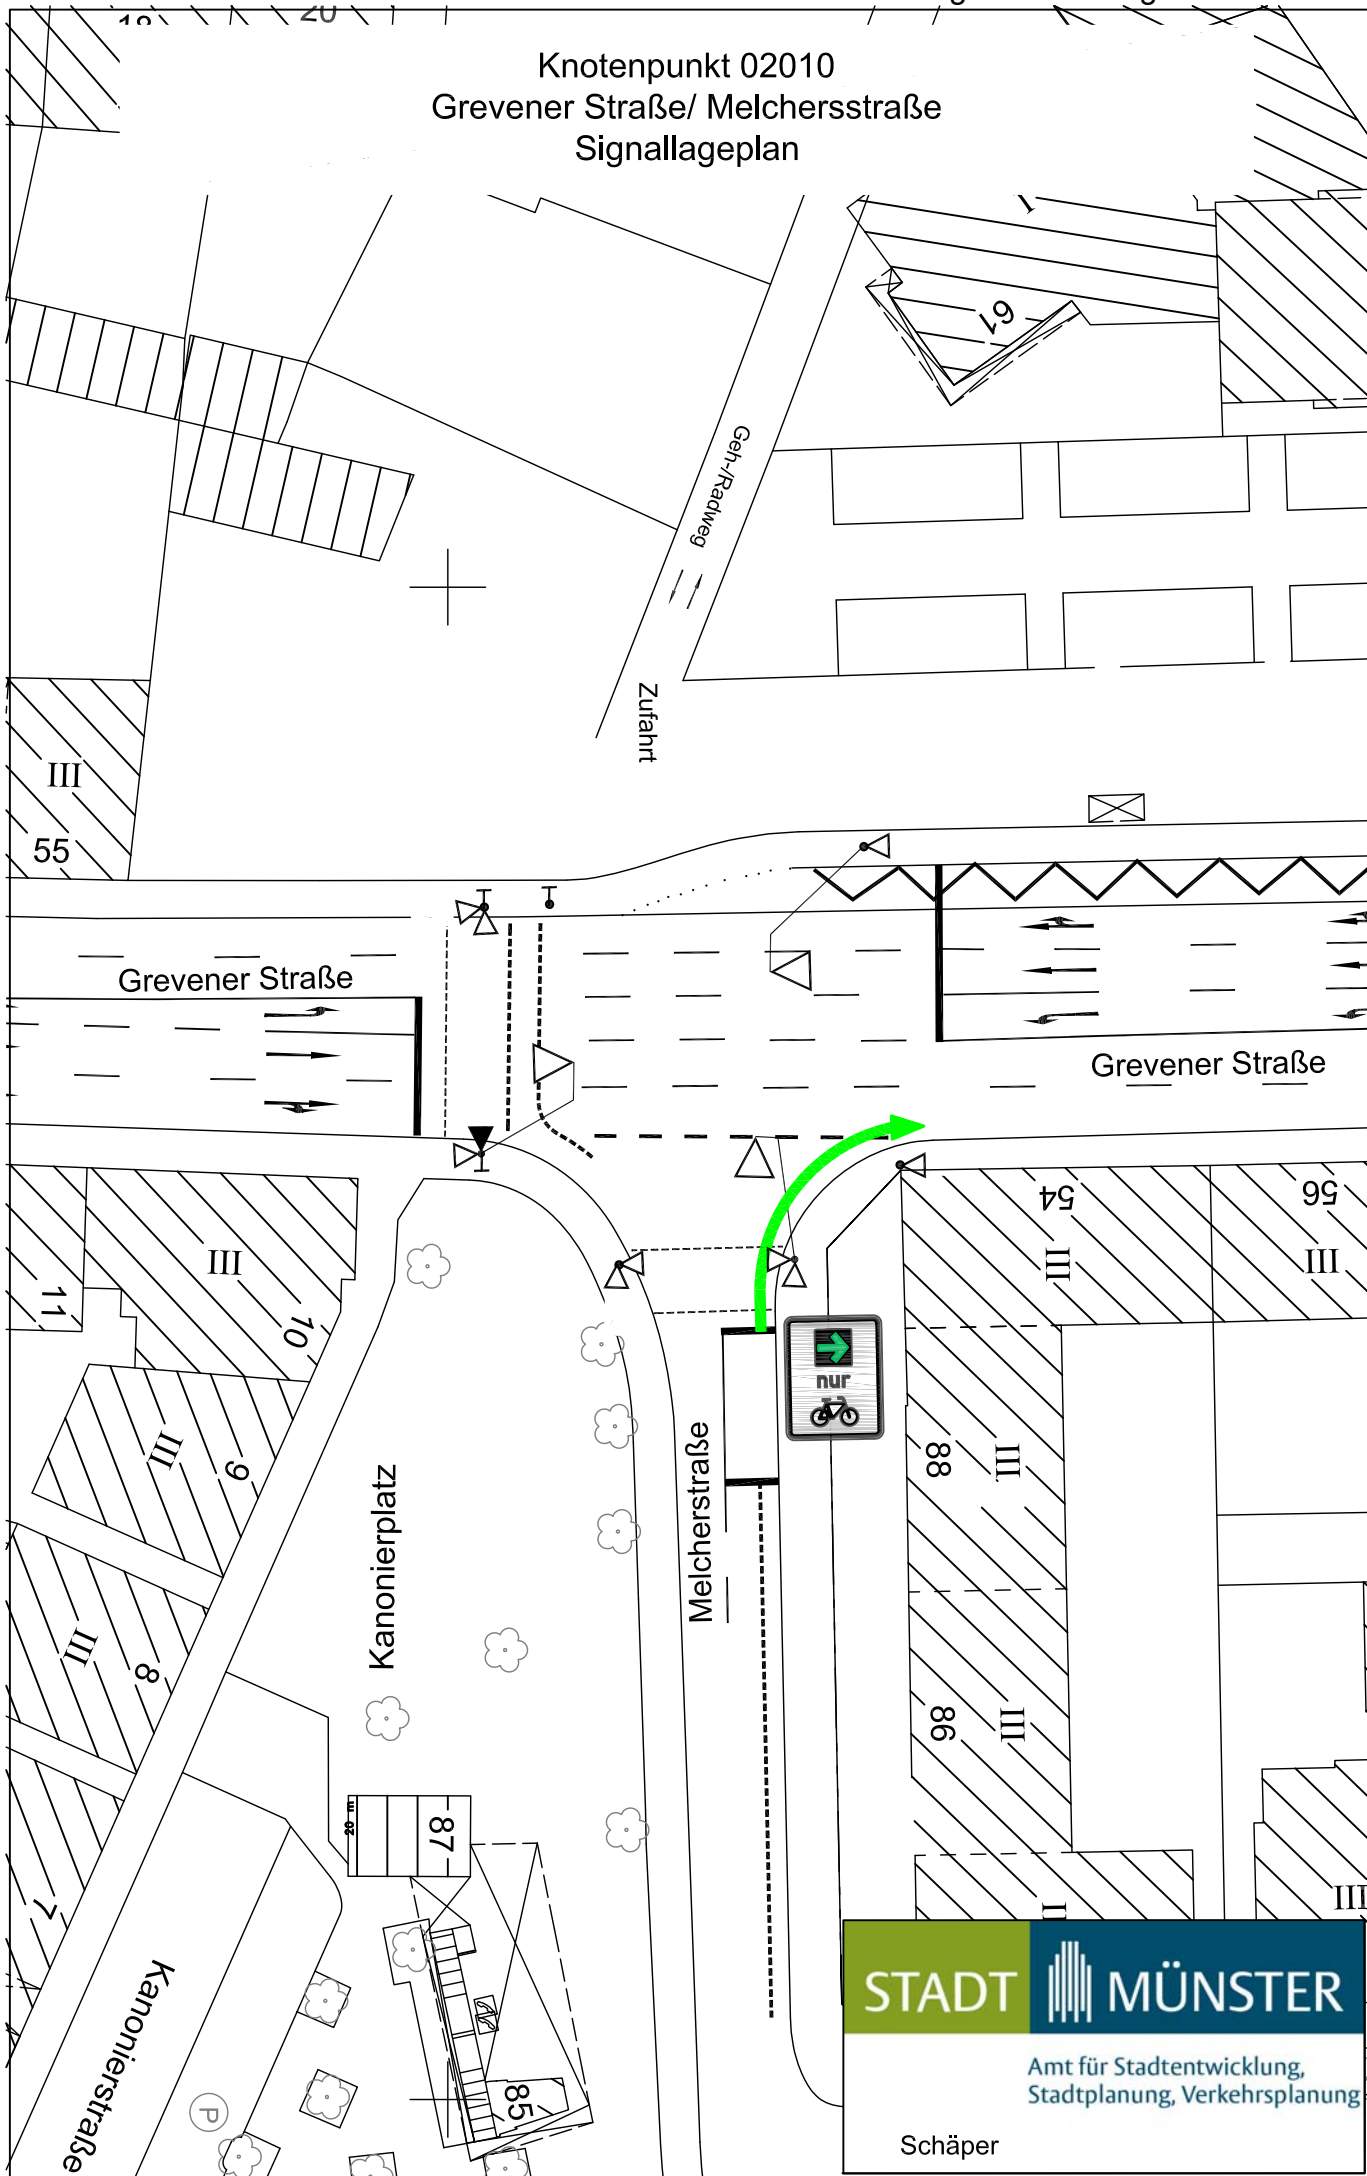

Knotenpunkt 01110 Schlossplatz / Frauenstr. Signallageplan

Knotenpunkt 02010 Grevener Straße/ Melchersstraße Signallageplan

Knotenpunkt 03151 Kanalstr. / Maximilianstr. Signallageplan

Knotenpunkt 03260 Hansaring / Schillerstr. Signallageplan

Knotenpunkt 04120 Hafenstr. / Engelstr. Signallageplan