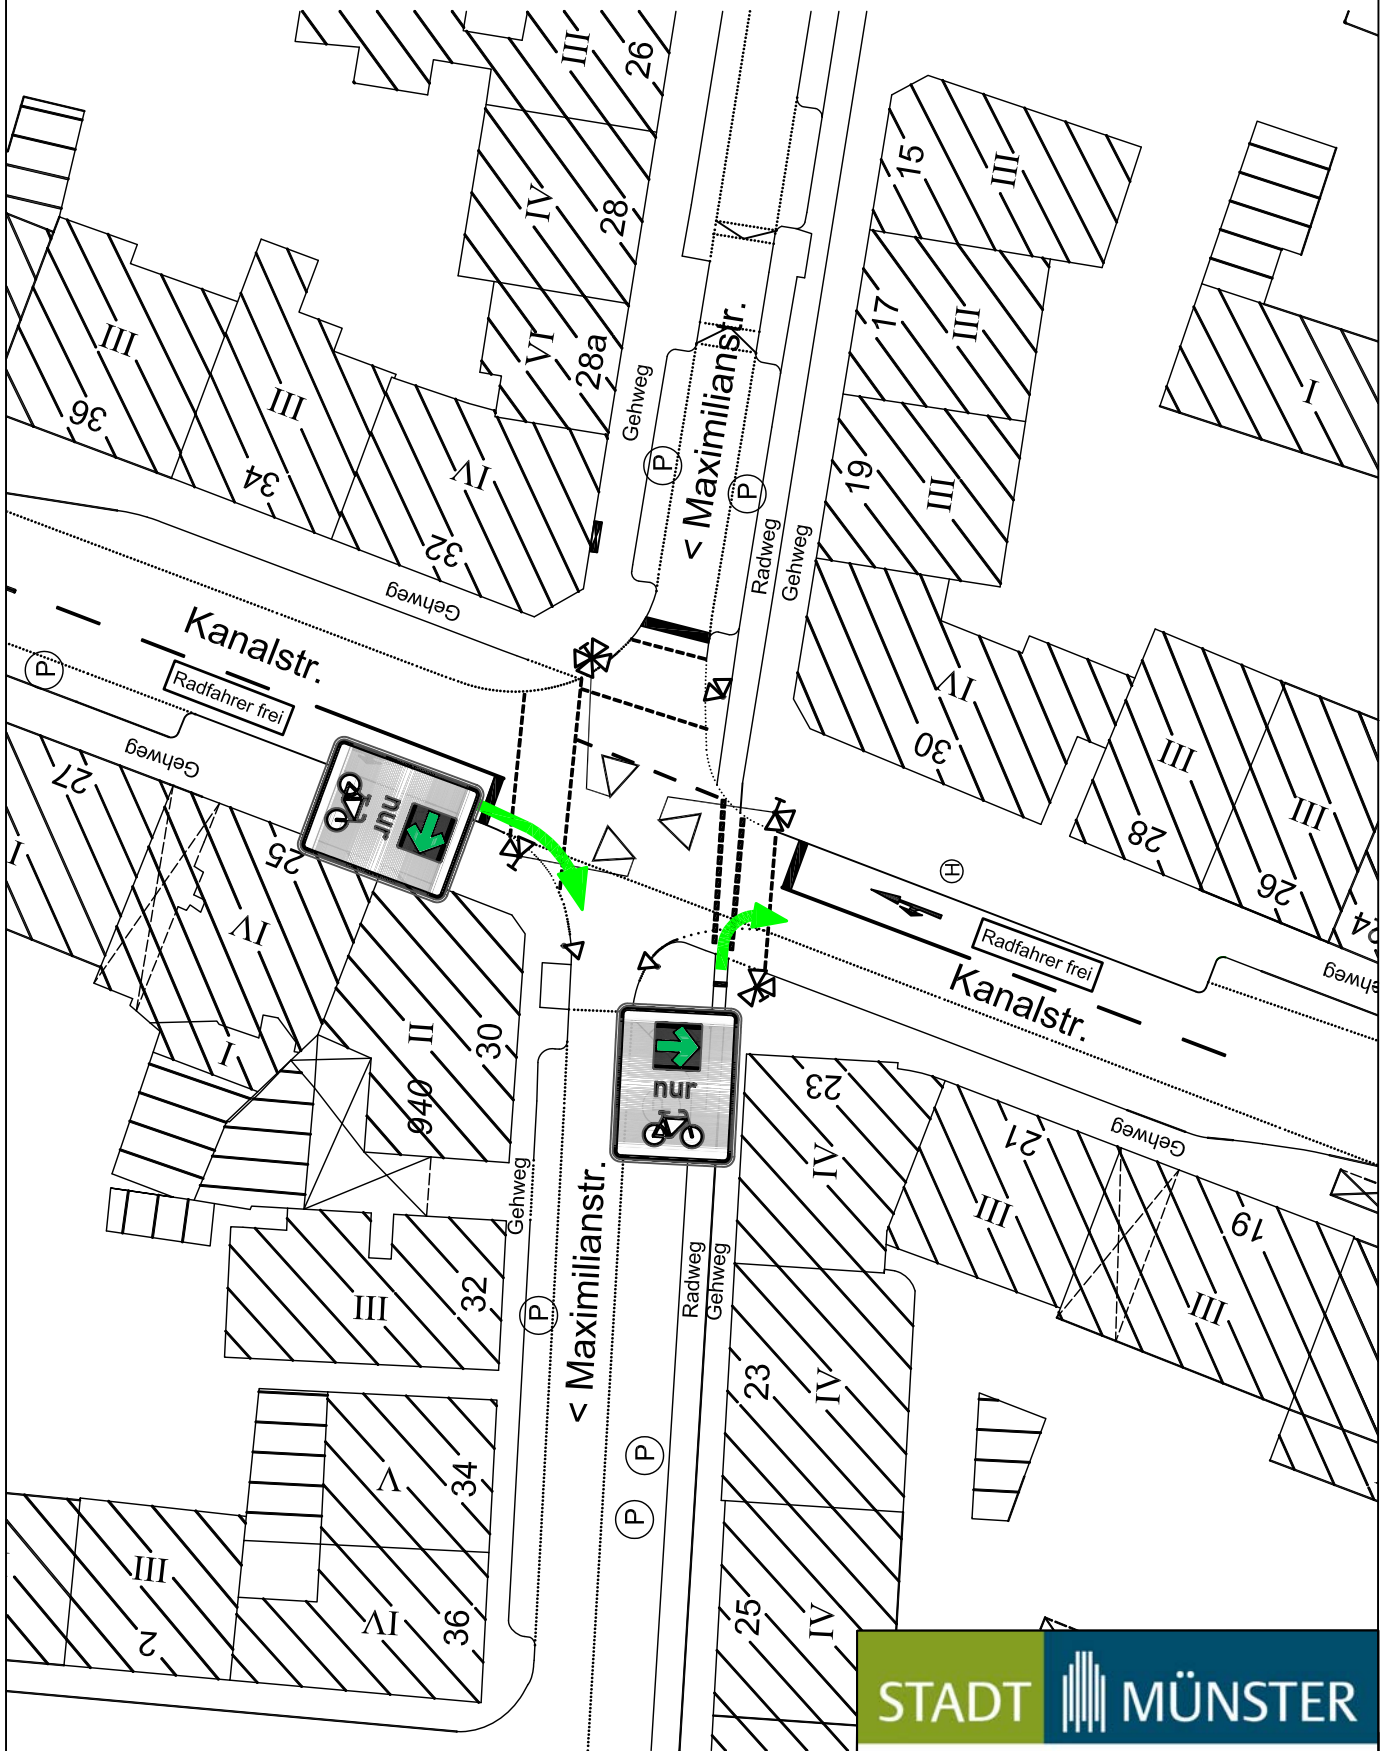

Knotenpunkt 01110 Schlossplatz / Frauenstr. Signallageplan

Knotenpunkt 02010 Grevener Straße/ Melchersstraße Signallageplan

Knotenpunkt 03151 Kanalstr. / Maximilianstr. Signallageplan

Knotenpunkt 03260 Hansaring / Schillerstr. Signallageplan

Knotenpunkt 04120 Hafenstr. / Engelstr. Signallageplan