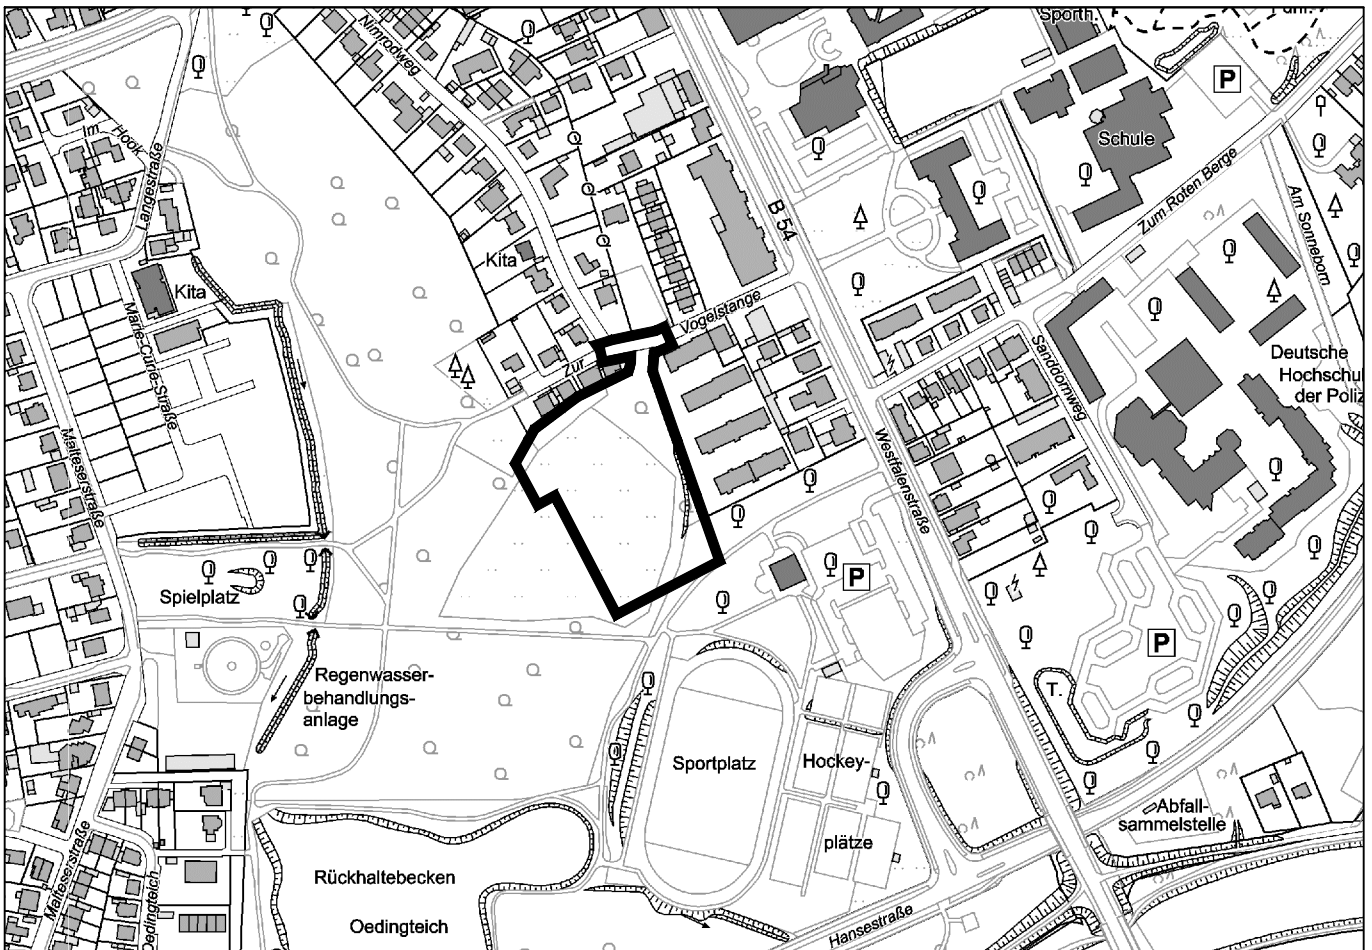

Bereich der 67. Änderung des FNP: Hiltrup - Südlich Zur Vogelstange / Westlich Westfalenstraße - Maßstab 1:5.000

Bereich des Bebauungsplan Nr. 577: Hiltrup - Südlich Zur Vogelstange / Westlich Westfalenstraße - Maßstab 1:5.000