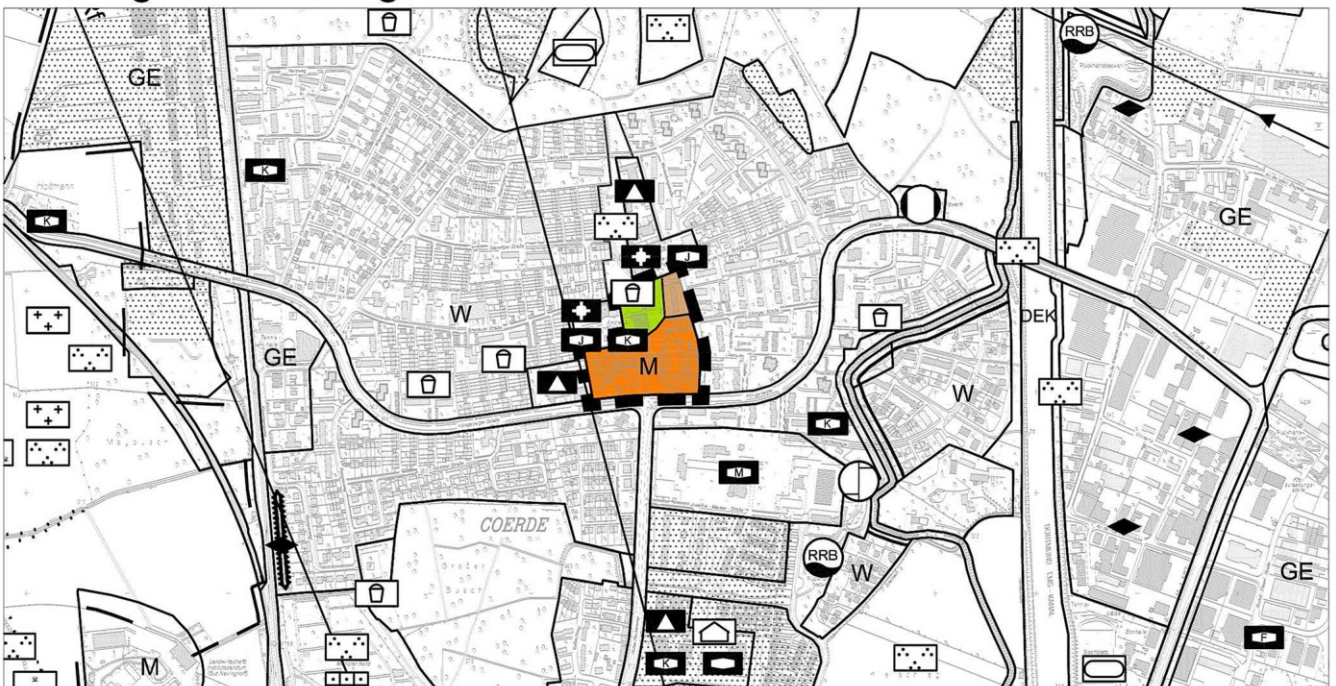

Plan zur 87. Änderung  
des Flächennutzungsplans  
Coerde - Hamannplatz -

Stand: 28.08.2018

-  Änderungsbereich
-  Wohnbaufläche
-  Gemischte Baufläche
-  Grünflächen
-  Spielbereich A
-  Altlast- /  
Verdachtsfläche < 1 ha

Bisherige Darstellung

Neue Darstellung