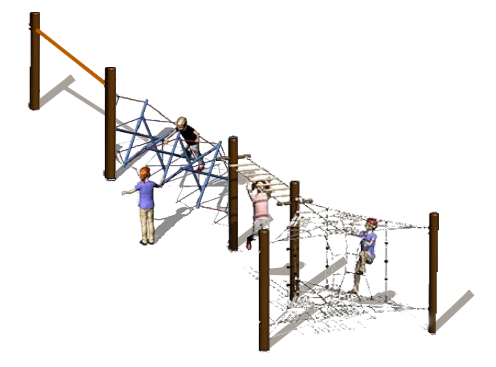

### Legende

#### Bestand

- 1 Spiellandschaft "Aachen"  
Fa. FHS Nr. 9043200R
- 2 Sechsfach-Reck  
(abgängig Holz)
- 3 "Elfenhaus"  
Fa. Kompan
- 4 Stehkarussell  
Fa. Kaiser & Kühne Nr. 0-43220-001
- 5 Korbschaukel
- 6 Doppelschaukel
- 7 "Fuchsbau"  
Fa. Kompan
- 8 "Blümchen"  
Fa. Kompan
- 9 "Blättchen"  
Fa. Kompan
- 10 "Nuckelpinne"  
Fa. Kompan
- 11 Tischtennisplatte
- 12 Bank
- 13 Abfalleimer

#### Neu 2019

- 14 Adventure Park  
Pfosten pulverbeschichtet  
Bestehend aus:  
A. Spinnenhöhle 7218024  
B. Flohleiter 7218012  
C. Verrückter Dsch. 7218022  
D. Reckstange
- Fa. SMB

Projektnummer: 3204		SP Nr. 29605	
Plan Nr.: K 222/4		Datum: 04.04.2019	
Amtsleiter:	gez. Bruns	Bearbeitet:	gez. Dieckmann
Abteilungsleiter:	gez. Stoldt	Gezeichnet:	Eilert/ Hachmann
Fachstellenleiter:	gez. J. Hoffmann	Maßstab:	1:200
Geändert:	Index	Inhalt	Datum
			Bearbeiter

## Spielplatz Hanses-Ketteler-Straße

Entwurf  
Sanierung 2019