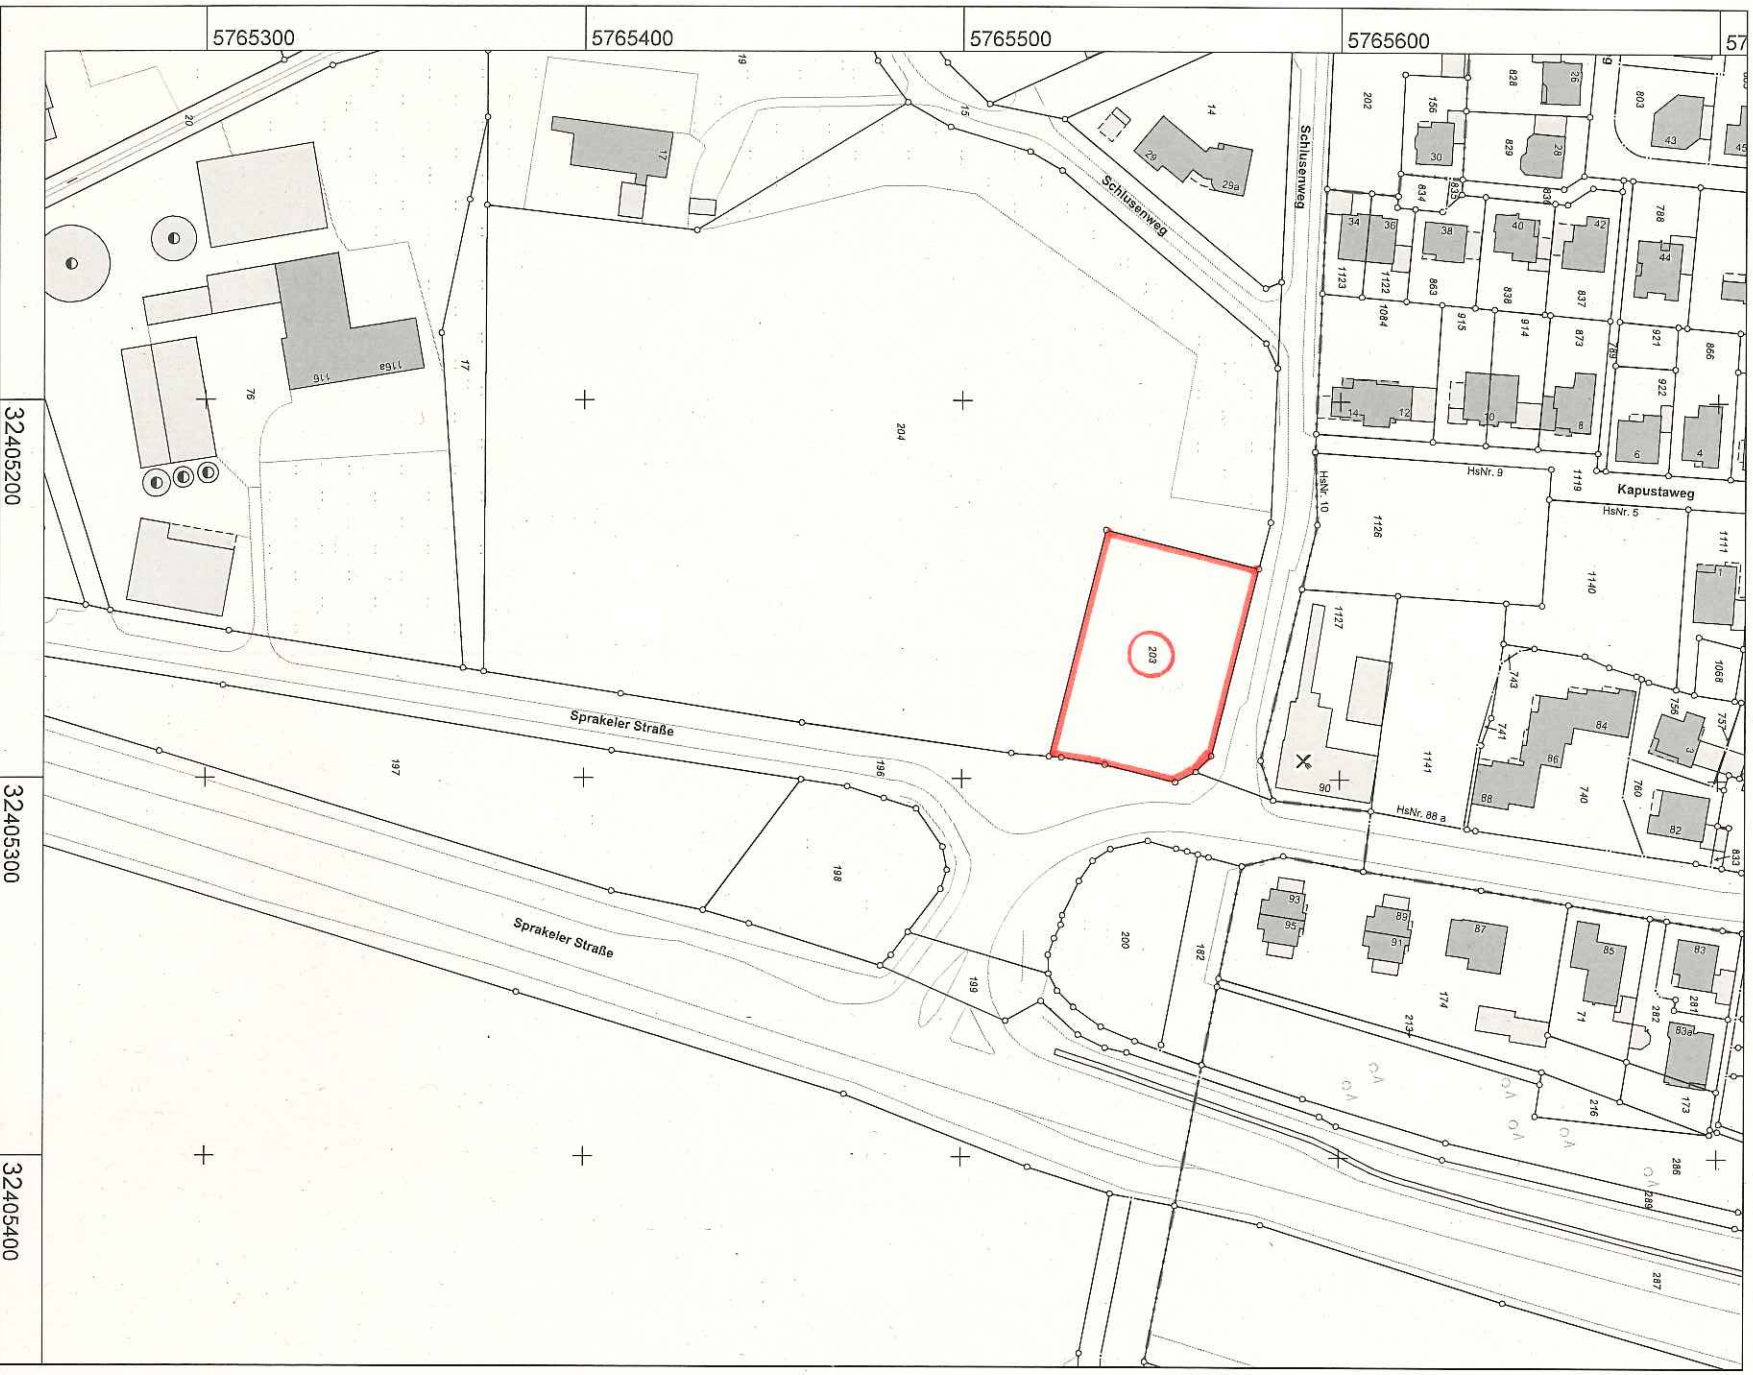

Stadt Münster
Katasteramt
Alberslöher Weg 33
48155 Münster

Auszug aus dem
Liegenschaftskataster
Flurkarte NRW 1 : 2000

Flurstück: 203
Flur: 46
Gemarkung: Sankt Mauritz
Schlusenweg, Münster

Erstellt: 15.05.2019

Maßstab 1 : 2000

32405200

20 40 60 80 100 Meter

32405300

32405400

© Stadt Münster