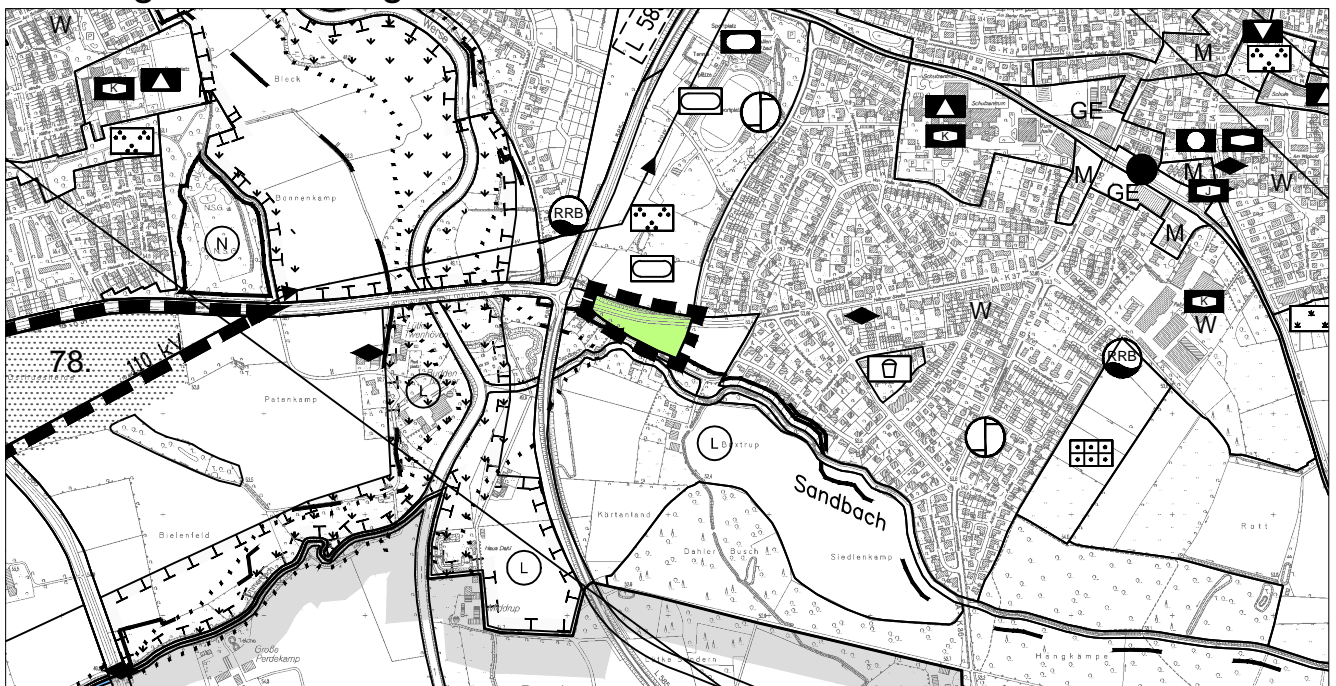

Plan zur 63. Änderung  
des Flächennutzungsplans  
Angelmodde - Hiltruper  
Straße / östlich  
Ortsumgebung Wolbeck

Stand: Abschließender Beschluss

-  Änderungsbereich
-  Flächen für die Landwirtschaft
-  Gewerbegebiet

Bisherige Darstellung

Neue Darstellung