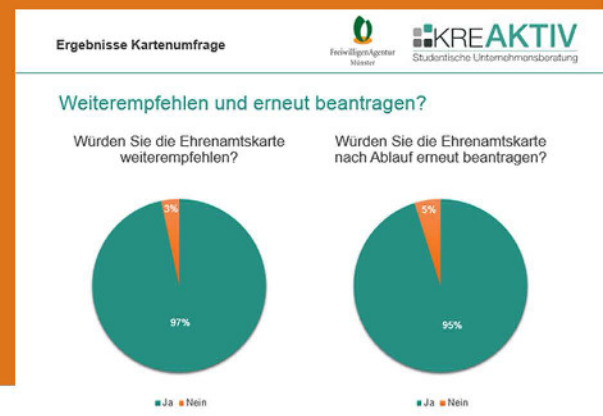

Theater Münster
Neubrückenstraße 63
48143 Münster
☎ (0251) 59 09-0
📠 (0251) 59 09-202
🌐 www.theater-muenster.com

UMFRAGE

KREAKTIV MÜNSTER E.V.

12.2019-01.2020

In Kooperation mit der studentischen Unternehmensberatung KREAKTIV Münster e.V. konnte von Dezember 2019 bis Januar 2020 eine Befragung der Inhaberinnen und Inhaber der Ehrenamtskarte durchgeführt werden. Die Umfrage zielte darauf ab einen Blick auf das Projekt zu werfen und ein Feedback der Karteninhaberinnen und -inhaber zu bekommen, um die Ehrenamtskarte in Münster weiter zu entwickeln. An der Befragung beteiligten sich 112 Ehrenamtliche. Als Dankeschön verloste die FreiwilligenAgentur in Kooperation mit der Hafenkäserei Münster 2x2 Plätze für eine Genussführung. Hier ein Auszug der ermittelten Ergebnisse: