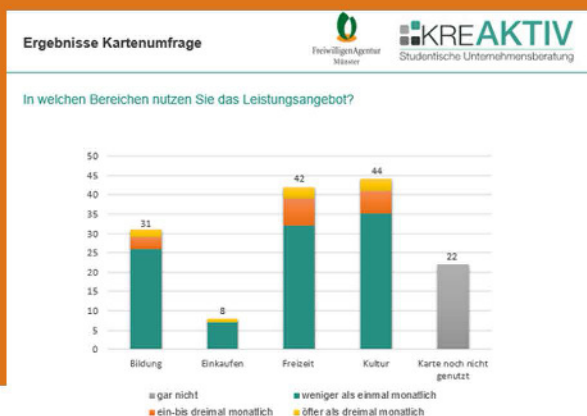

UMFRAGE

KREAKTIV MÜNSTER E.V.

12.2019-01.2020

In Kooperation mit der studentischen Unternehmensberatung KREAKTIV Münster e.V. konnte von Dezember 2019 bis Januar 2020 eine Befragung der Inhaberinnen und Inhaber der Ehrenamtskarte durchgeführt werden. Die Umfrage zielte darauf ab einen Blick auf das Projekt zu werfen und ein Feedback der Karteninhaberinnen und -inhaber zu bekommen, um die Ehrenamtskarte in Münster weiter zu entwickeln. An der Befragung beteiligten sich 112 Ehrenamtliche. Als Dankeschön verloste die FreiwilligenAgentur in Kooperation mit der Hafenkäserei Münster 2x2 Plätze für eine Genussführung. Hier ein Auszug der ermittelten Ergebnisse: