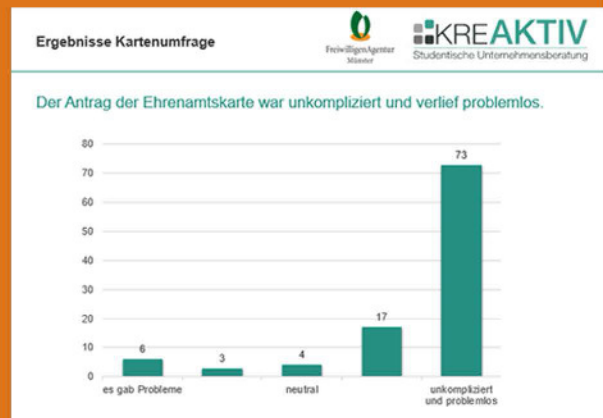

Theater Münster
Neubrückenstraße 63
48143 Münster
☎ (0251) 59 09-0
📠 (0251) 59 09-202
🌐 www.theater-muenster.com

UMFRAGE

KREAKTIV MÜNSTER E.V.

12.2019-01.2020

In Kooperation mit der studentischen Unternehmensberatung KREAKTIV Münster e.V. konnte von Dezember 2019 bis Januar 2020 eine Befragung der Inhaberinnen und Inhaber der Ehrenamtskarte durchgeführt werden. Die Umfrage zielte darauf ab einen Blick auf das Projekt zu werfen und ein Feedback der Karteninhaberinnen und -inhaber zu bekommen, um die Ehrenamtskarte in Münster weiter zu entwickeln. An der Befragung beteiligten sich 112 Ehrenamtliche. Als Dankeschön verloste die FreiwilligenAgentur in Kooperation mit der Hafenkäserei Münster 2x2 Plätze für eine Genussführung. Hier ein Auszug der ermittelten Ergebnisse: