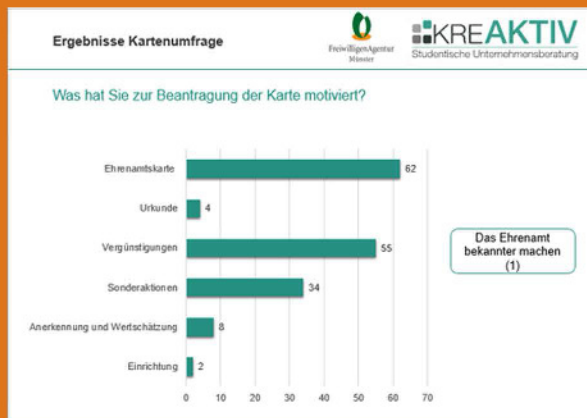

UMFRAGE

KREAKTIV MÜNSTER E.V.

12.2019-01.2020

In Kooperation mit der studentischen Unternehmensberatung KREAKTIV Münster e.V. konnte von Dezember 2019 bis Januar 2020 eine Befragung der Inhaberinnen und Inhaber der Ehrenamtskarte durchgeführt werden. Die Umfrage zielte darauf ab einen Blick auf das Projekt zu werfen und ein Feedback der Karteninhaberinnen und -inhaber zu bekommen, um die Ehrenamtskarte in Münster weiter zu entwickeln. An der Befragung beteiligten sich 112 Ehrenamtliche. Als Dankeschön verloste die FreiwilligenAgentur in Kooperation mit der Hafenkäserei Münster 2x2 Plätze für eine Genussführung. Hier ein Auszug der ermittelten Ergebnisse: