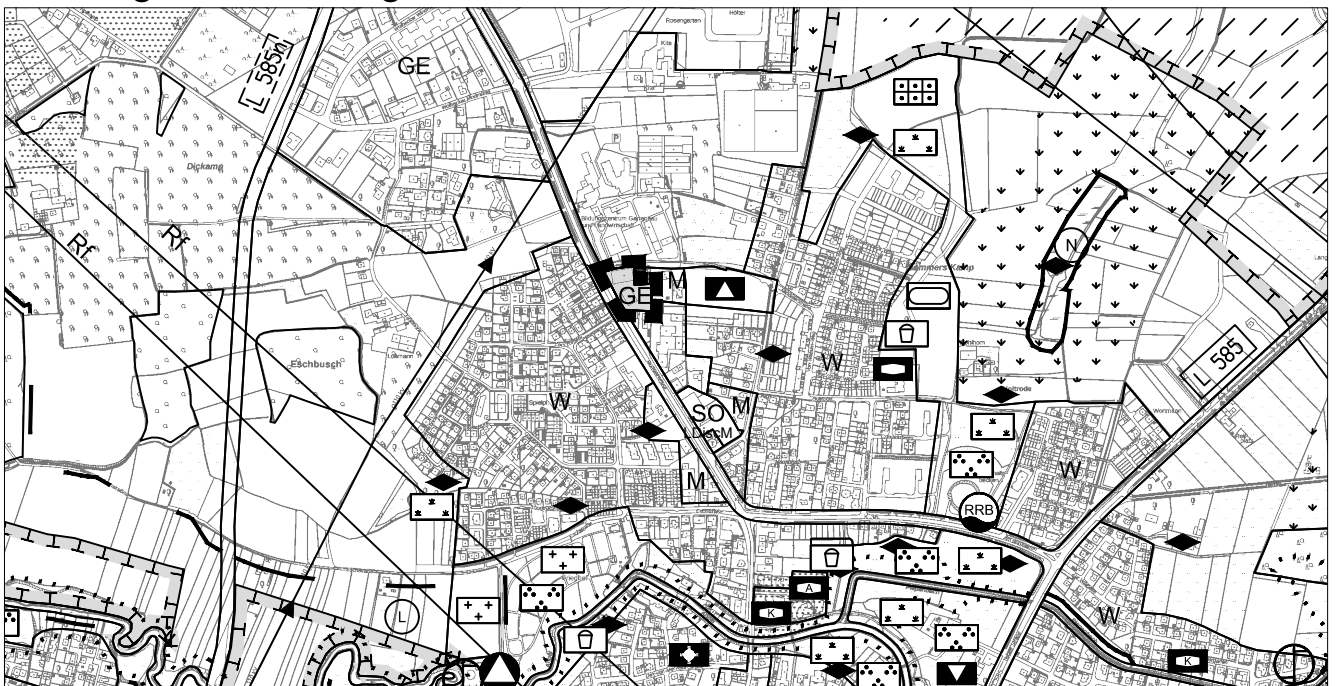

Änderungsbereich

Gewerbegebiet

Sondergebiet Lebensmittelmarkt

Plan zur 96. Änderung
des Flächennutzungsplans
Wolbeck - Münsterstraße /
Middelerstraße

Stand: 18.12.2019

Bisherige Darstellung

Neue Darstellung