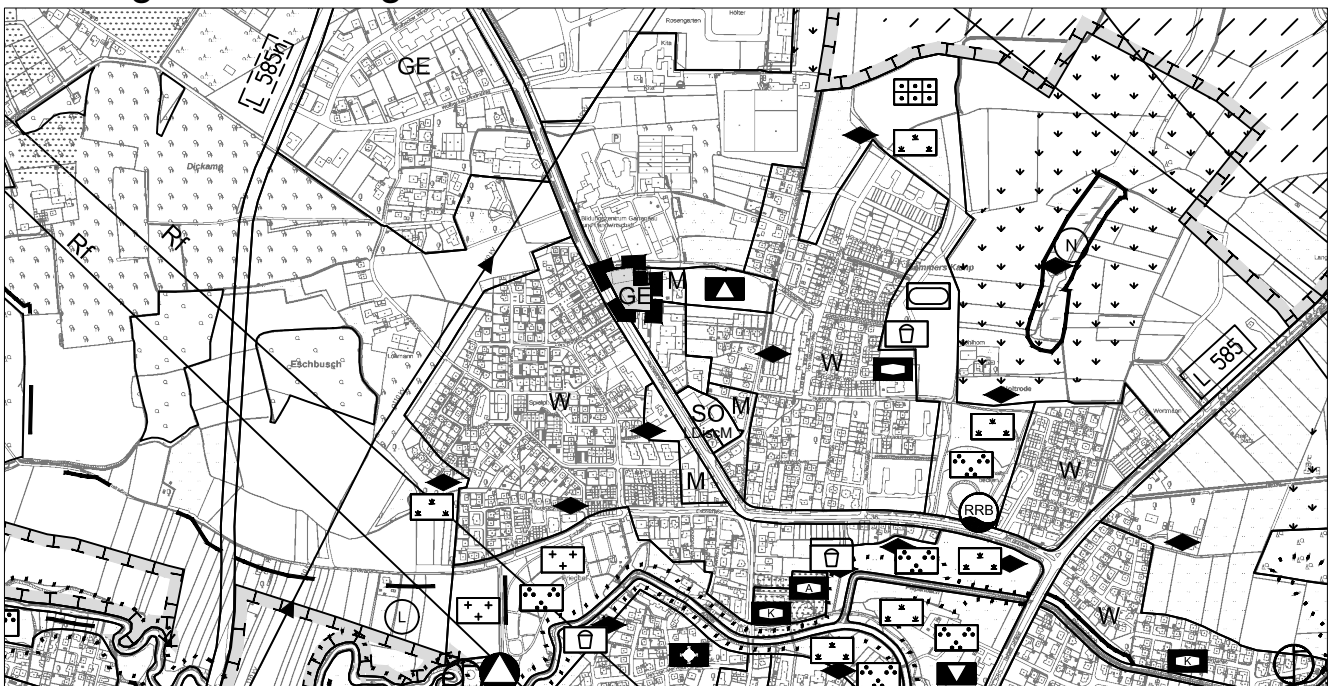

Änderungsbereich

Gewerbegebiet

Sondergebiet Lebensmittelmarkt

Plan zur 96. Änderung  
des Flächennutzungsplans  
Wolbeck - Münsterstraße /  
Middelerstraße

Stand: 18.12.2019

### Bisherige Darstellung

### Neue Darstellung