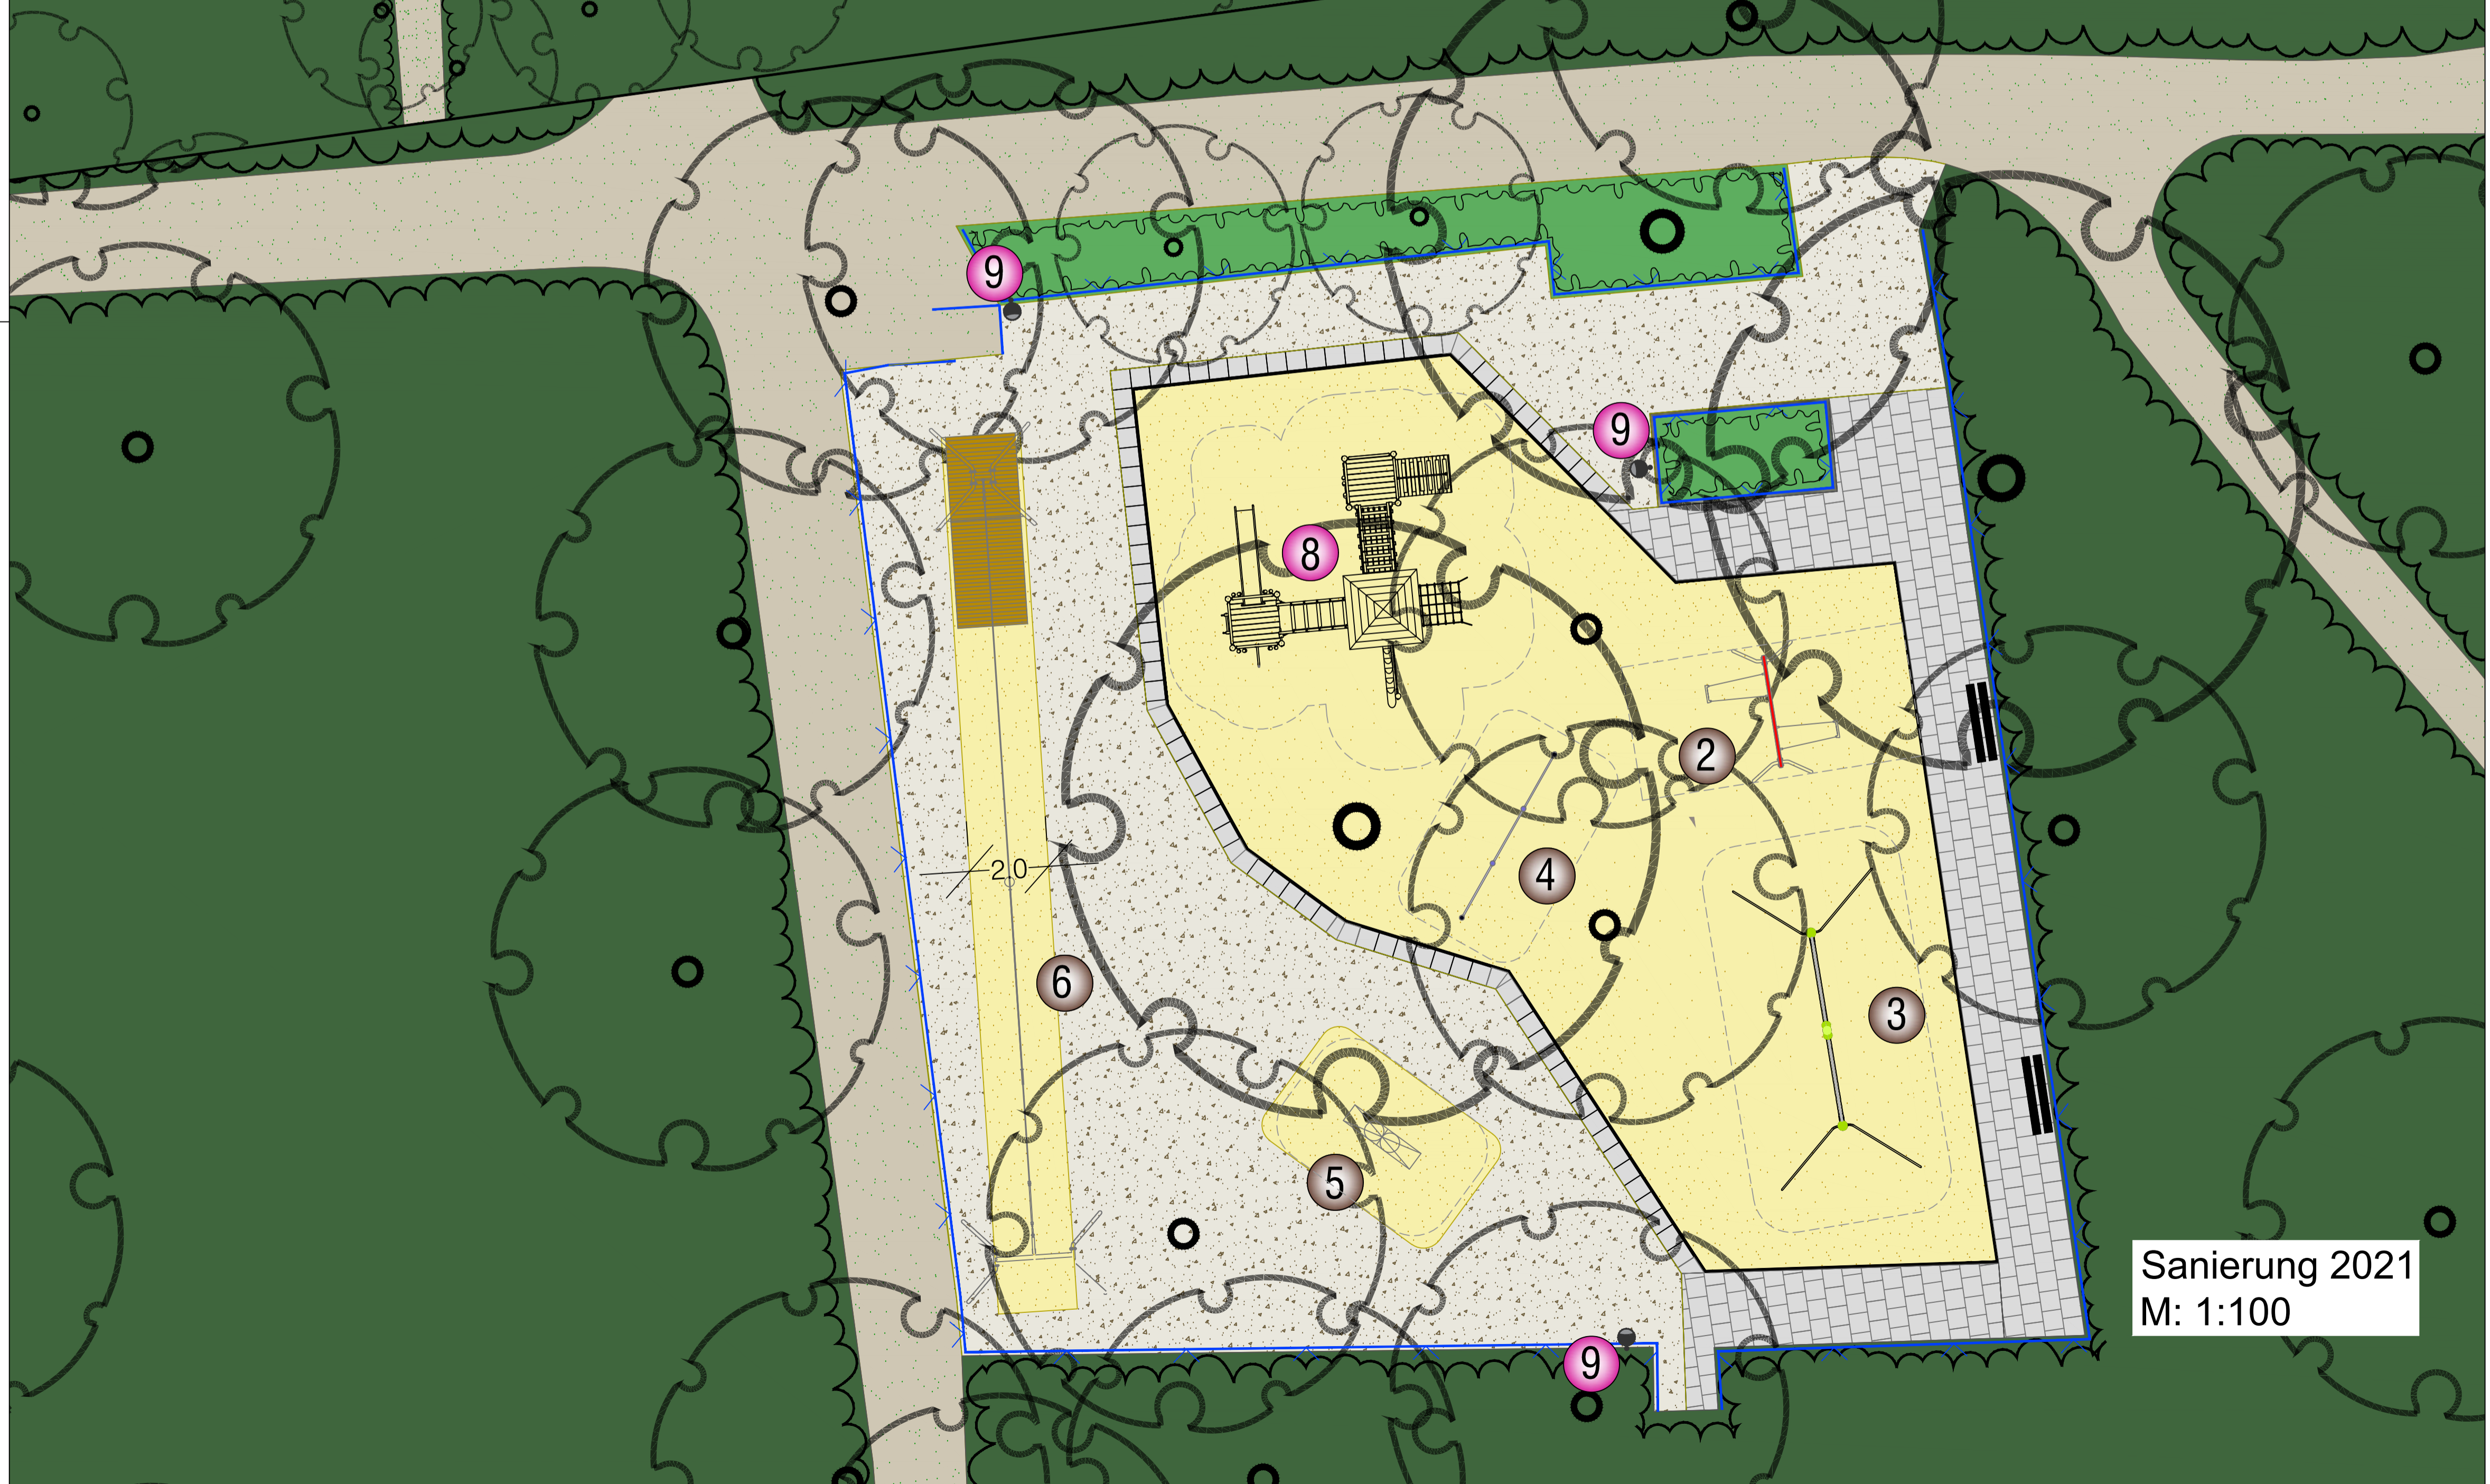

Bestand
M: 1:200

Kletter- Rutschenkombination
Varioset "Essen" Stahl

Sanierung 2021
M: 1:100

Bestand

- 1 Kletter-/Rutschkombination (abgänglich)
Fa. Kompan Nr. OK 3104
- 2 Doppelschaukel
Fa. Kaiser & Kühne 40282-100
- 3 Aereo-Skate
Fa. Proludic Nr. J2581
- 4 Dreifachreck mit Stahlpfosten
Fa. Doehring
- 5 Stehwippe
Fa. Kaiser & Kühne 44275-000
- 6 Seilbahn mit integrierter Rampe
Fa. Kaiser & Kühne 42223-000
- 7 Abfallbehälter (abgänglich)

Neu 2021

- 8 Kletter- Rutschenkombination
Varioset "Essen" Stahl
FHS Art.- Nr.: V01222050S
- 9 Abfallbehälter neu

Projekt-Nr.: ...	Objekt-Nr.: 27101	
Plan Nr.: K 107/6	Datum: 17.03.2021	
Amtsleitung:	Bearbeitet:	<p>Amt für Grünflächen, Umwelt und Nachhaltigkeit</p> <p>Spielplatz Vossbusch</p> <p>Sanierung 2021 Entwurf</p>
gez. Bruns	gez. Reinmuth	
Abteilungsleitung:	Gezeichnet:	
gez. Schumann	Hachmann	
Fachstellenleitung:	Maßstab: 1: 100/ 1: 200	
gez. J. Hoffmann		
Geändert:		
Index Inhalt	Datum	Bearbeiter