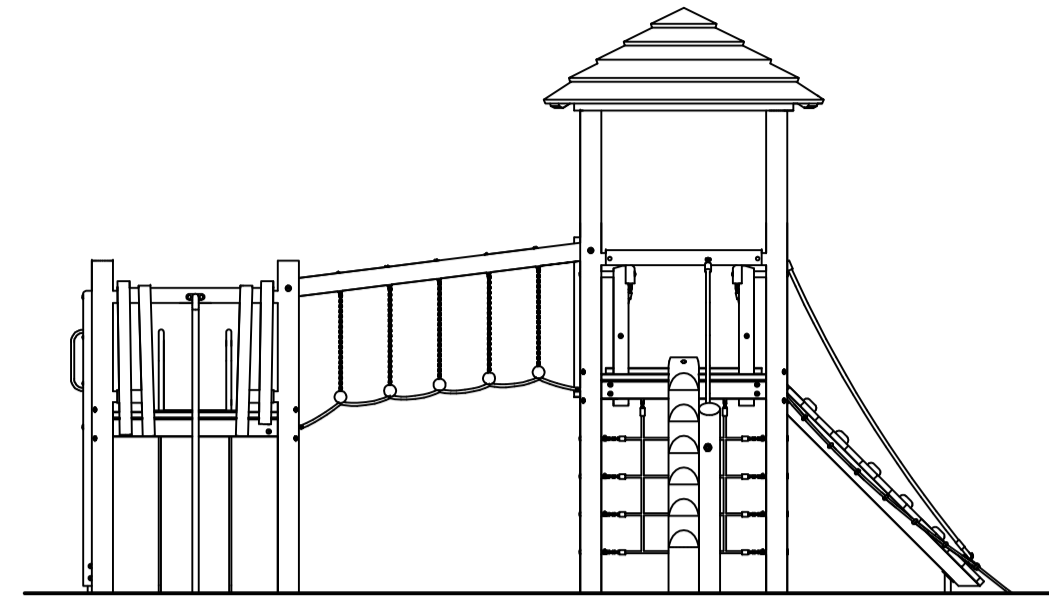

Bestand
M: 1:200

Kletter- Rutschenkombination
Varioset "Essen" Stahl

Sanierung 2021
M: 1:100

Bestand

- 1 Kletter-/Rutschkombination (abgänglich)
Fa. Kompan Nr. OK 3104
- 2 Doppelschaukel
Fa. Kaiser & Kühne 40282-100
- 3 Aereo-Skate
Fa. Proludic Nr. J2581
- 4 Dreifachreck mit Stahlpfosten
Fa. Doehring
- 5 Stehwippe
Fa. Kaiser & Kühne 44275-000
- 6 Seilbahn mit integrierter Rampe
Fa. Kaiser & Kühne 42223-000
- 7 Abfallbehälter (abgänglich)

Neu 2021

- 8 Kletter- Rutschenkombination
Varioset "Essen" Stahl
FHS Art.- Nr.: V01222050S
- 9 Abfallbehälter neu

Projekt-Nr.: ...	Objekt-Nr.: 27101	
Plan Nr.: K 107/6	Datum: 17.03.2021	
Amtsleitung:	Bearbeitet:	<p>Amt für Grünflächen, Umwelt und Nachhaltigkeit</p> <p>Spielplatz Vossbusch</p> <p>Sanierung 2021 Entwurf</p>
gez. Bruns	gez. Reinmuth	
Abteilungsleitung:	Gezeichnet:	
gez. Schumann	Hachmann	
Fachstellenleitung:	Maßstab: 1: 100/ 1: 200	
gez. J. Hoffmann		
Geändert:		
Index Inhalt	Datum	Bearbeiter