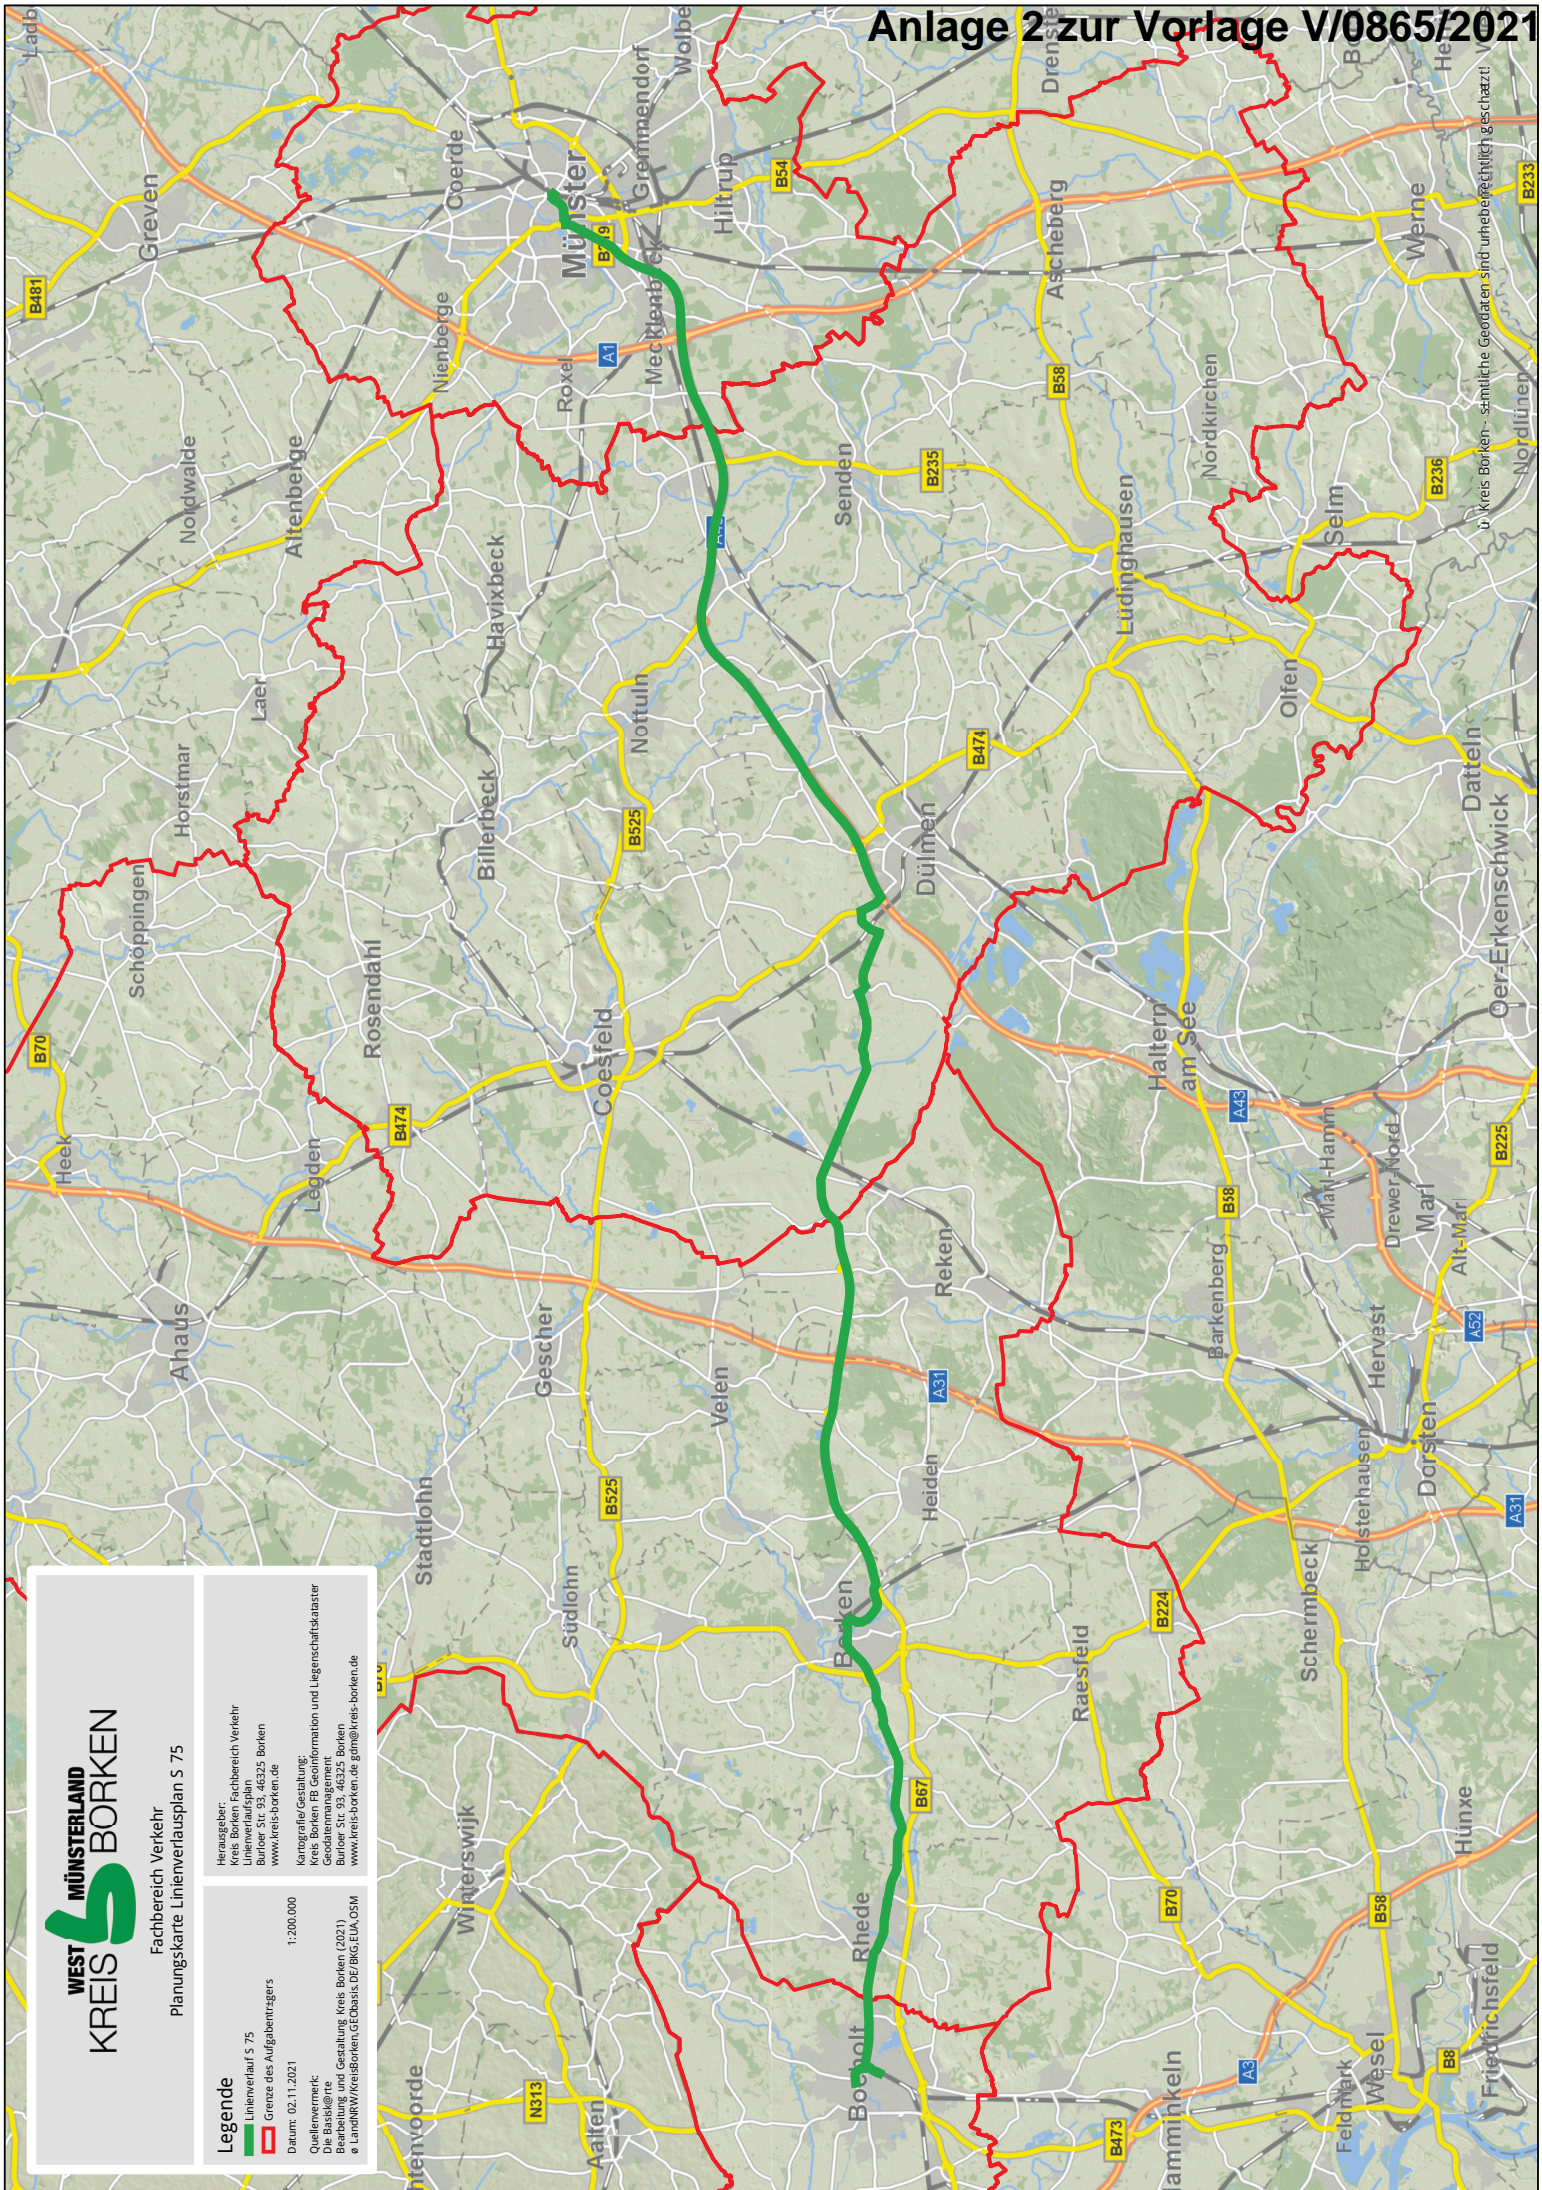

Fachbereich Verkehr
Planungskarte Linienverlaufplan S 75

Legende

- Linienverlauf S 75
- Grenze des Auftragsträgers

Herausgeber:
Kreis Borken, Fachbereich Verkehr
Büldorfer Str. 93, 46325 Borken
www.kreis-borken.de

Kartografie/Gestaltung:
Kreis Borken IS, Geoinformation und Liegenschaftskataster
Büldorfer Str. 93, 46325 Borken
www.kreis-borken.de, gfm@kreis-borken.de

Quellenvermerk:
Bearbeitung und Gestaltung: Kreis Borken (2021)
© Land NRW / Kreis Borken, GEObasis.DE/BKG, ELIA, OSM

1:200.000

Datum: 02.11.2021

Im Kreis Borken - sämtliche Geodaten sind urheberrechtlich geschützt.