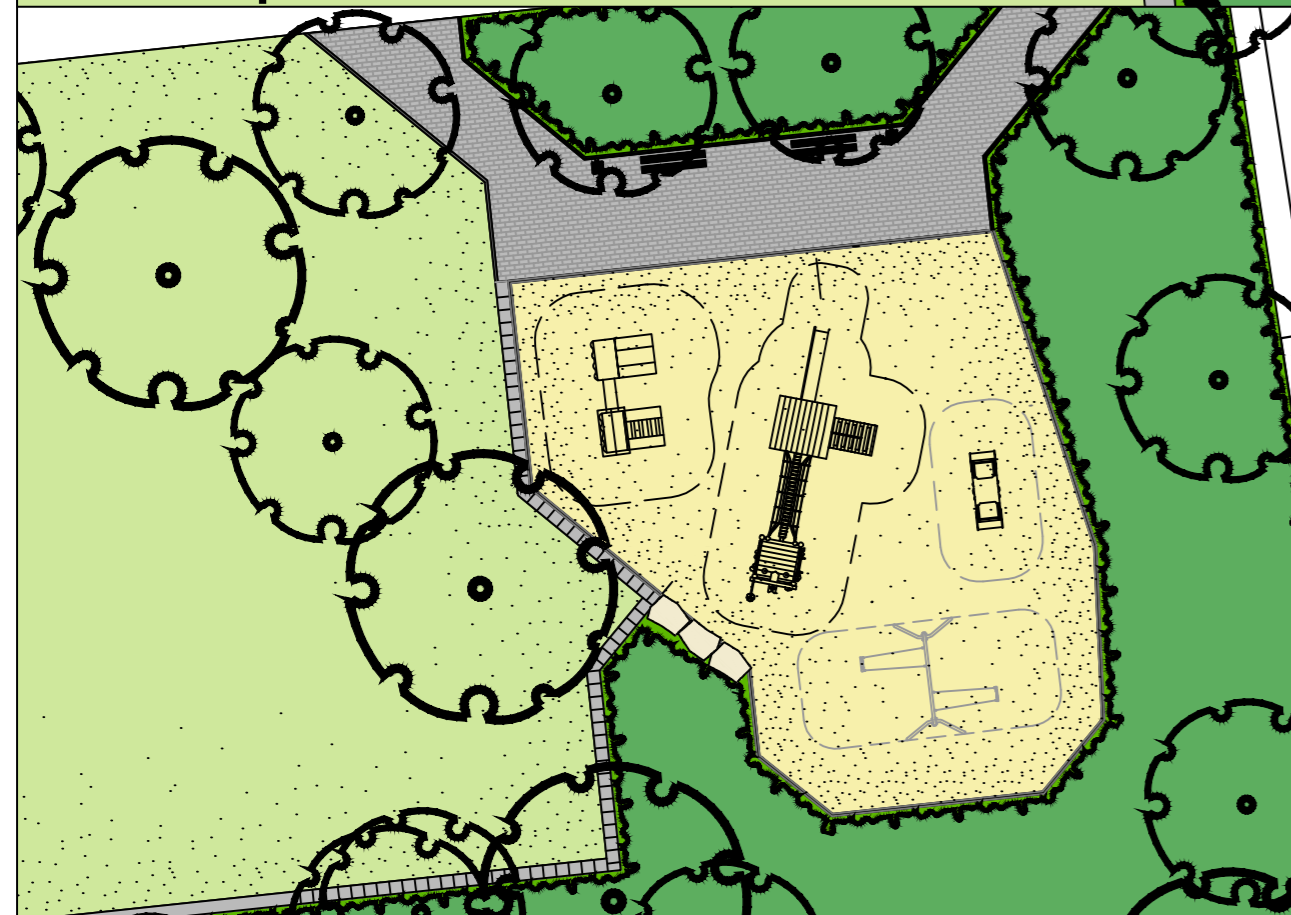

Bestandsplan ohne Maßstab

Legende

Bestand

- 1 Kletterkombination "Weiden"
Fa. FHS Nr. V01220050S Varioset
- 2 Federgerät "Vogelschar"
Fa. Kompan
- 3 Doppelschaukel
- 4 Bank
- 5 Abfalleimer

Neu 2022

- 6 Spielhäuschen "Düsselheerdt"
Fa. SpielBau

Projekt-Nr.:	Objekt-Nr.:	26318
Plan Nr.:	Datum:	07.02.2022
Amtsleitung:	Bearbeitet:	
gez. Bruns	gez. Karstens	
Abteilungsleitung:	Gezeichnet:	
gez. Schumann	Karstens	
Fachstellenleitung:	Maßstab:	1:100
gez. J. Hoffmann		
Geändert:		
Index	Inhalt	Datum
...
...
...