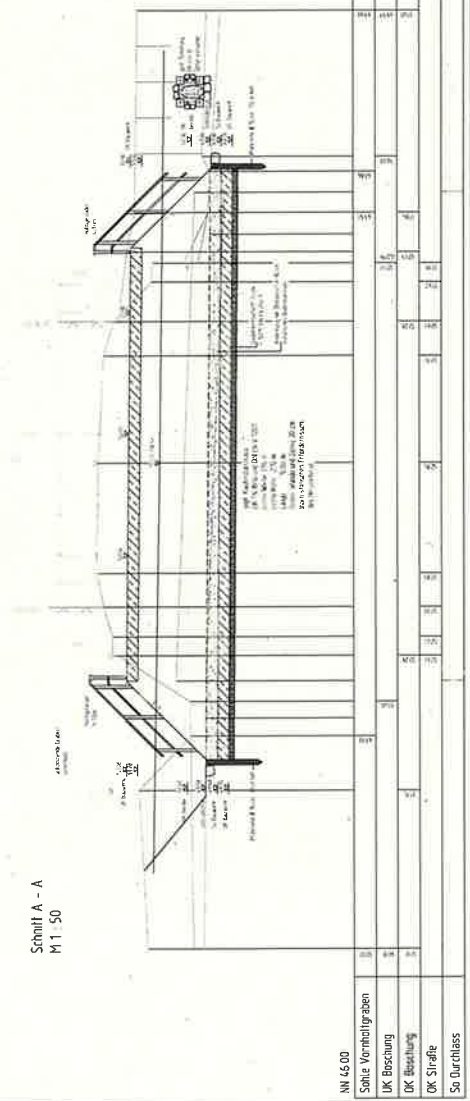

Schnitt A - A
M 1:50