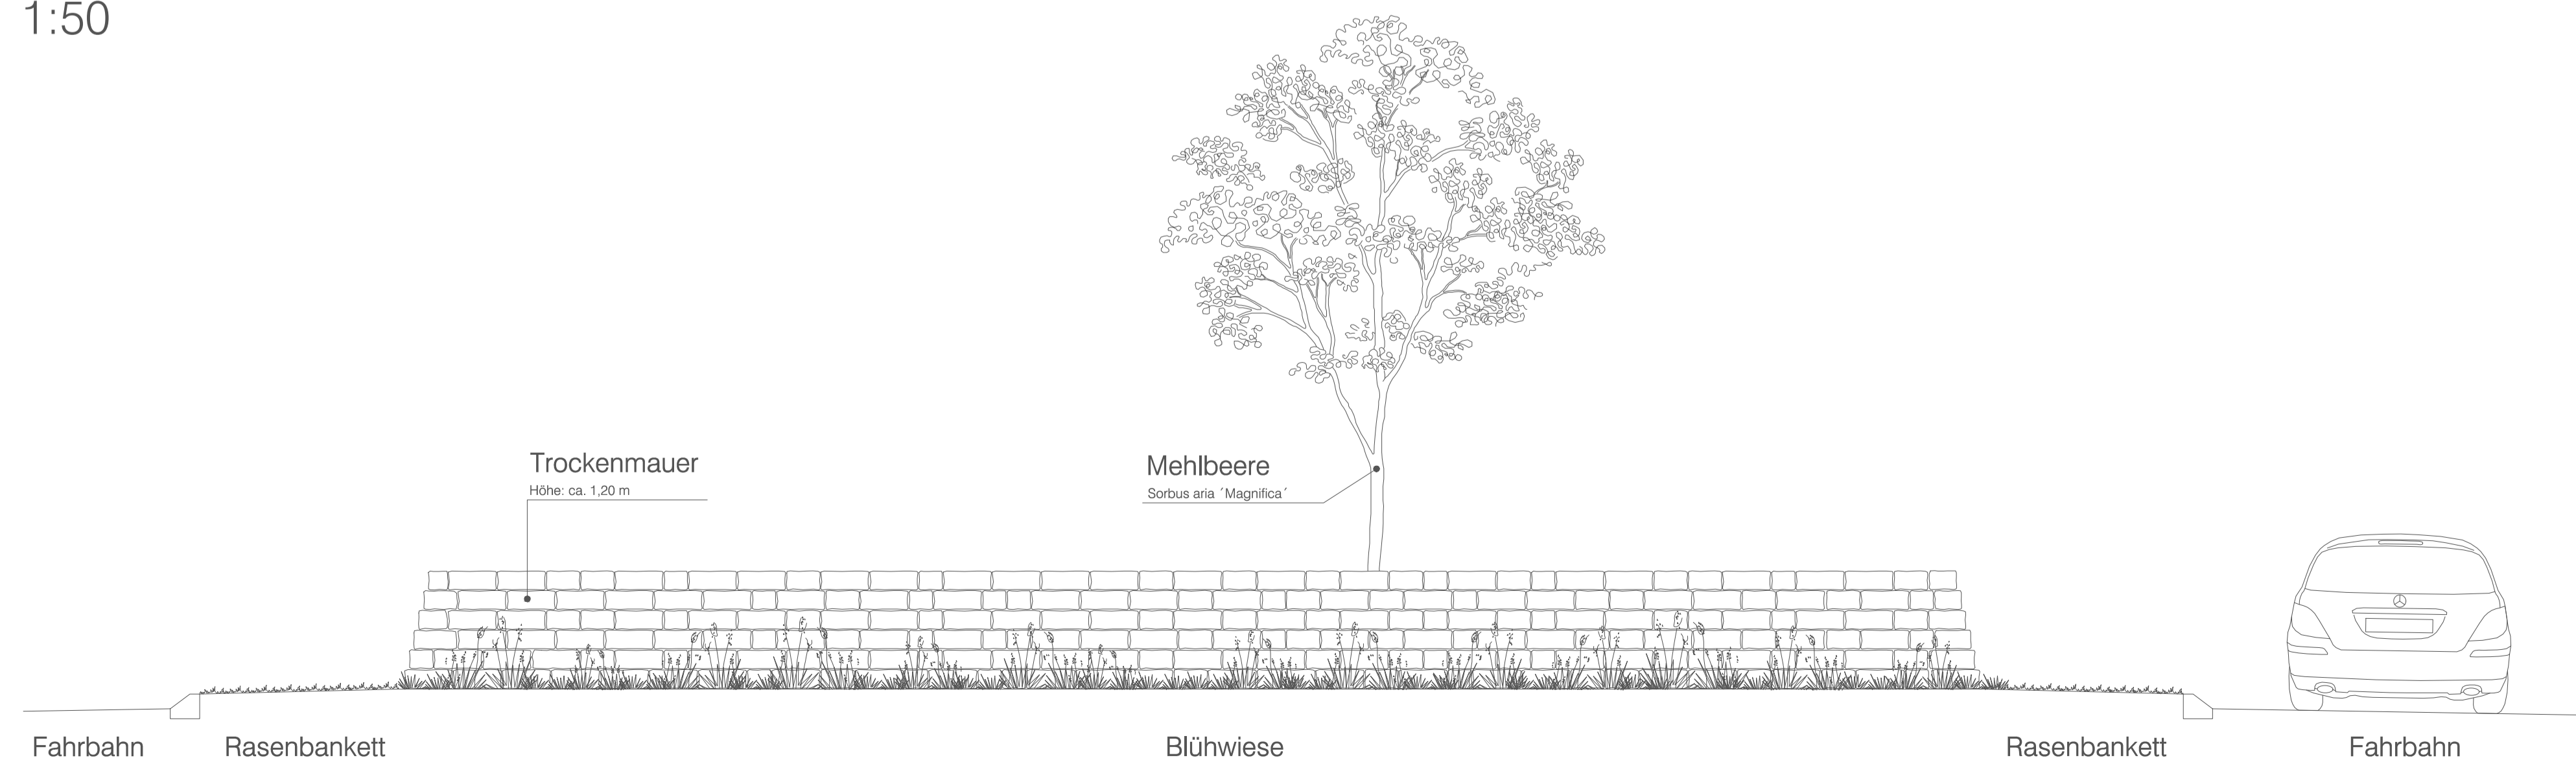

**Legende**

-  Rasen
-  Blühwiese
-  Baum, Planung  
Sorbus aria 'Magnifica'
-  Wurzelschutzvorhang
-  Trockenmauer

**Schnitt B-B'**  
1:50

Projekt-Nr.: 9999-00	Objekt-Nr.: 55405	<b>STADT MÜNSTER</b> Amt für Grünflächen, Umwelt und Nachhaltigkeit
Plan Nr.: XXXXXX	Datum: 23.11.2021	
Amtsleitung: Bruns	Bearbeitet: J. Hoffmann	<b>Kreisverkehr</b> Mecklenbeckerstraße / Fritz-Stricker-Straße  Vorentwurf Variante 2
Abteilungsleitung: Schumann	Gezeichnet: M. Tewes	
Fachstellenleitung: J. Hoffmann	Maßstab: 1:100	
Geändert: Index   Inhalt	Datum   Bearbeiter	
A   Trockenmauer & Blüme versetzt	23.02.22   M. Tewes	