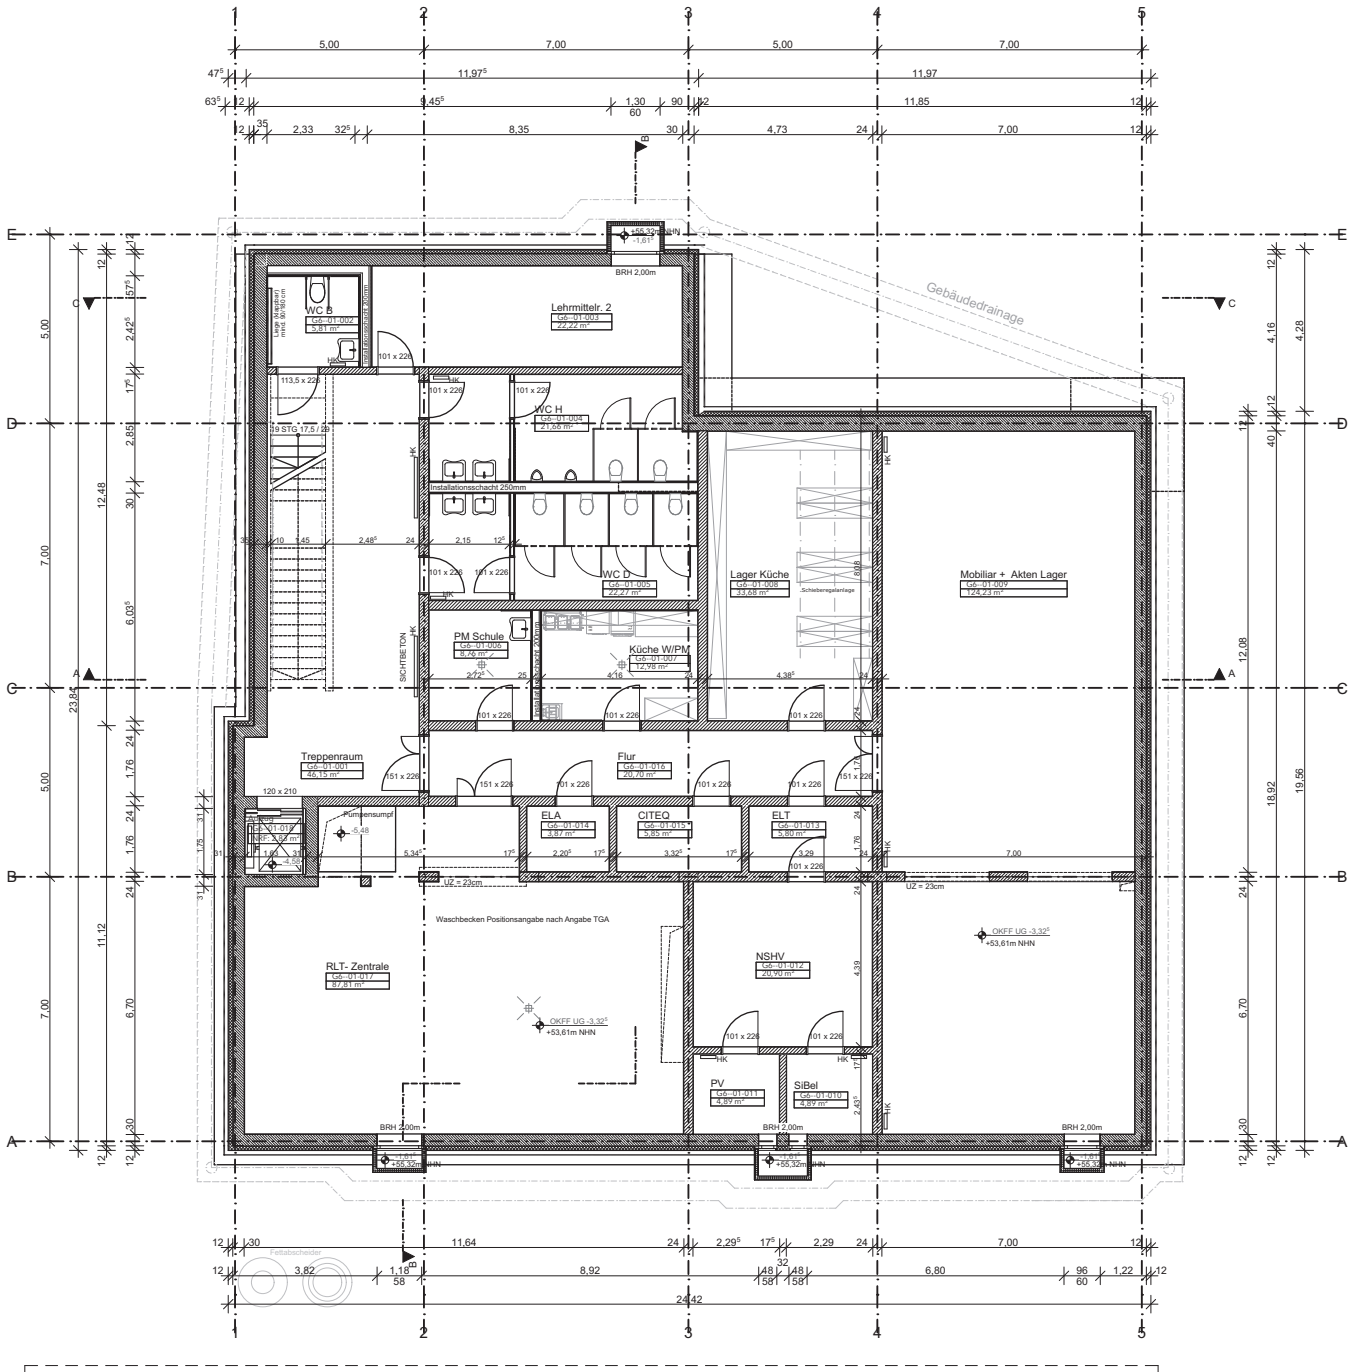

Projekt-Nr./ Name
P-11396 384 Norbertschule Münster

Inhalt:
G6 GR_UNTERGESCHOSS

Architekten:
BM+P ARCHITEKTEN
Hildebrandtstr. 4
Haus D
40215 Düsseldorf
Tel.: 0211 / 60 22 48-00
Fax: 0211 / 33 56 13

Bauherr:
Stadt Münster
An der Meerwiese 7
Münster

Datum:
07.03.2022
Maßstab:
1:200
Plan-Nr.: **68-4-G6-OPL_GR_KG-2022-200** Index: