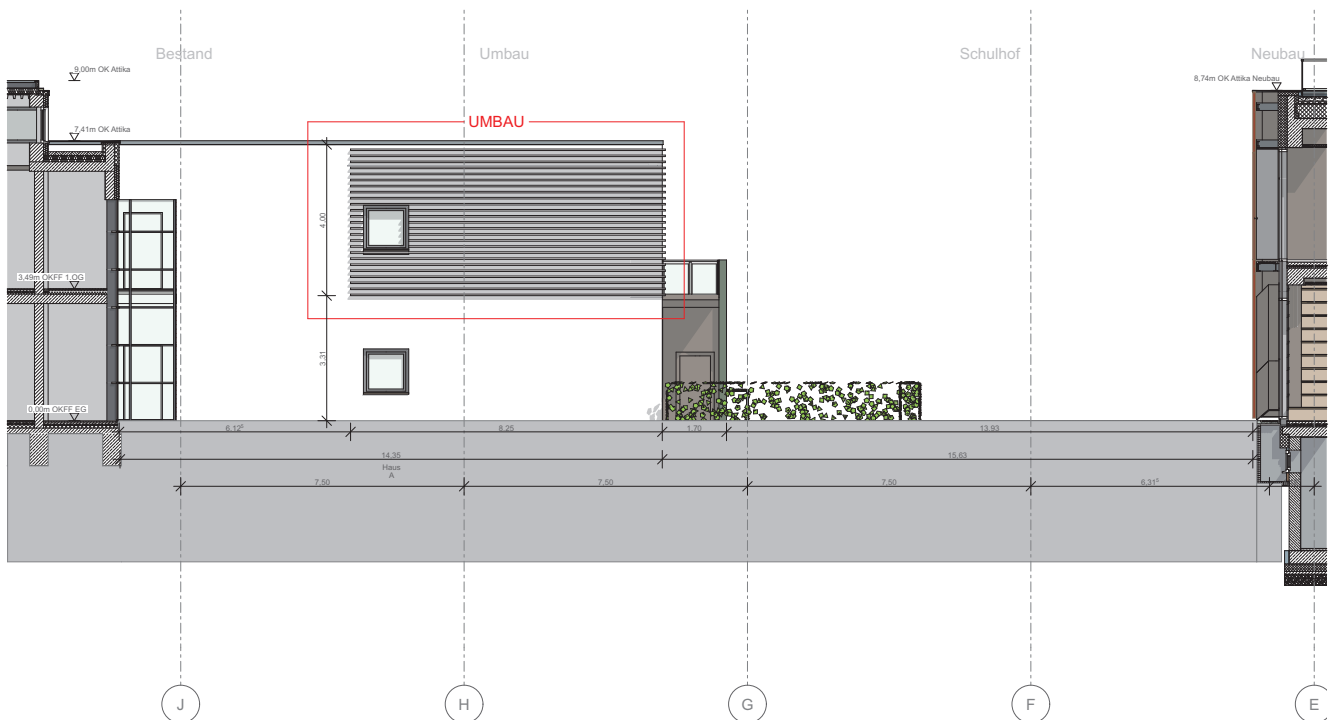

Bauherr:
 Stadt Münster
 An der Meerwiese 7
 Münster

Datum:
07.03.2022
 Maßstab:
1:500
 Plan- Nr.: **68-4-G1_ABCD-OPL_GR_OG-2022-500** Index:

Ansicht Ost - G1 Haus B
1:200

Ansicht Süd - G1 Haus A & B
1:200

Bauherr:
Stadt Münster
An der Meerwiese 7
Münster

Datum:
07.03.2022

Maßstab:
1:200

Plan- Nr.: 68-4-G1-ABV-OPL-AN-OX_SX-2022-200
Index:

Ansicht Ost - G1 Haus A
1:200

Ansicht West - G1 Haus A
1:200

Haus A ist symmetrisch gespiegelt zu Haus D,
Haus B ist symmetrisch gespiegelt zu Haus C.