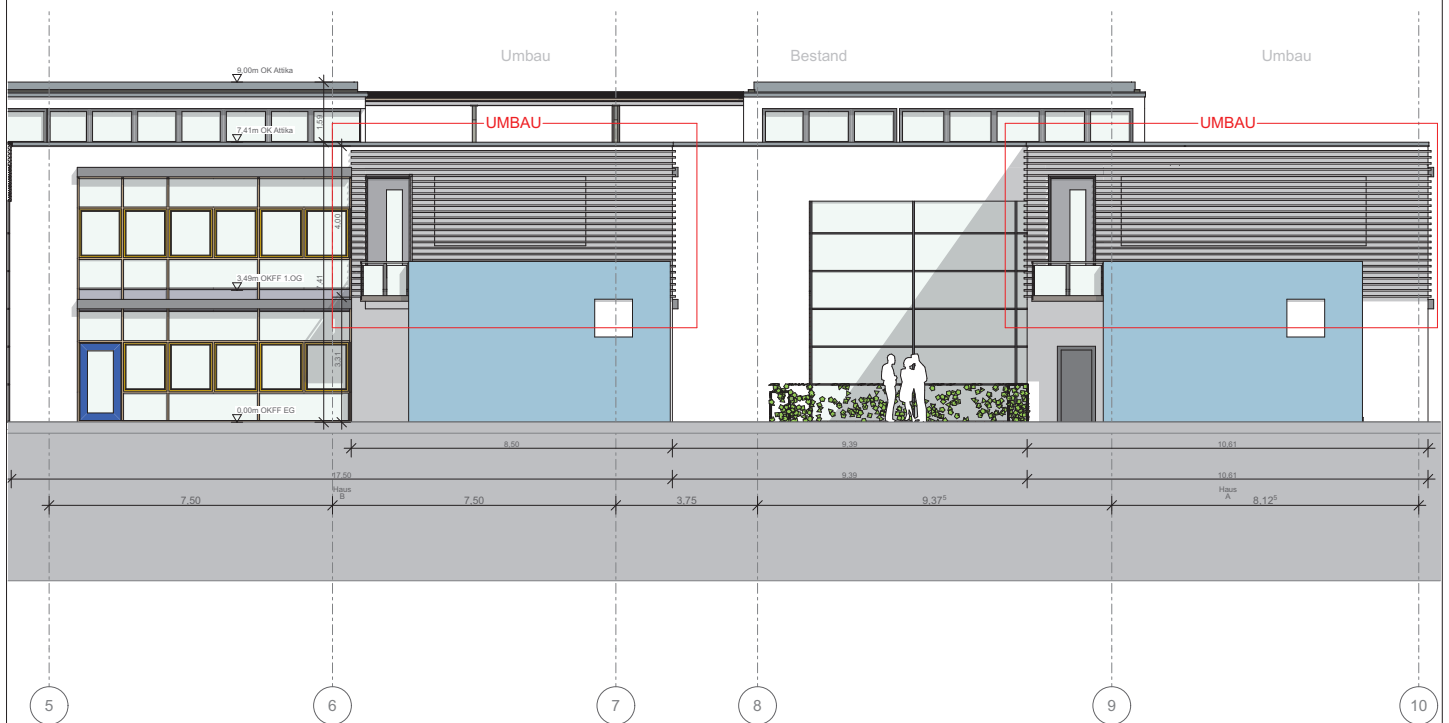

Bauherr:
 Stadt Münster
 An der Meerwiese 7
 Münster

Datum:
07.03.2022
 Maßstab:
1:500
 Plan- Nr.: **68-4-G1_ABCD-OPL_GR_OG-2022-500** Index:

Ansicht Ost - G1 Haus B
1:200

Ansicht Süd - G1 Haus A & B
1:200

Bauherr:
Stadt Münster
An der Meerwiese 7
Münster

Datum:
07.03.2022

Maßstab:
1:200

Plan- Nr.: 68-4-G1-ABV-OPL-AN-OX_SX-2022-200
Index:

Ansicht Ost - G1 Haus A
1:200

Ansicht West - G1 Haus A
1:200

Haus A ist symmetrisch gespiegelt zu Haus D,
Haus B ist symmetrisch gespiegelt zu Haus C.