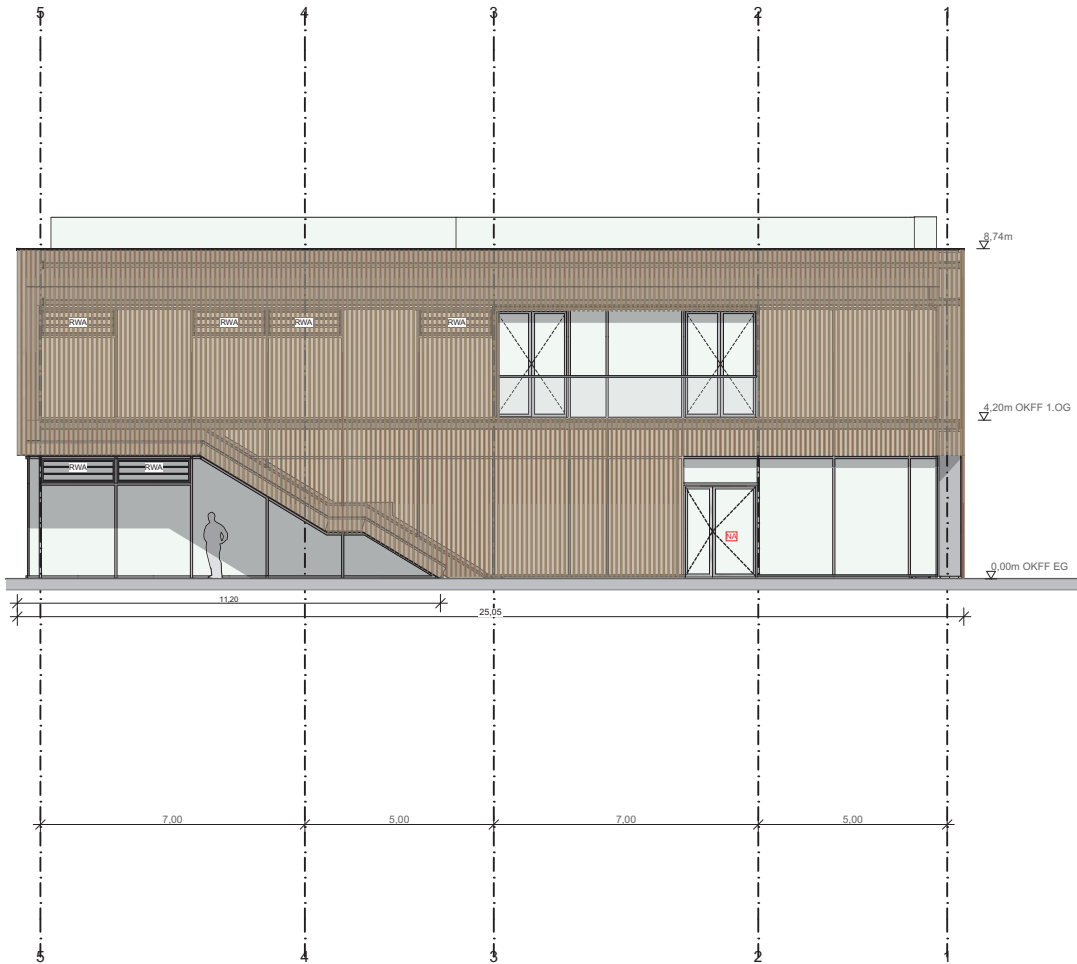

Projekt-Nr./ Name

P-11396 384 Norbertschule Münster

Inhalt:

G6

ANSICHT NORD

Architekten:

BM+P
ARCHITEKTEN

Hildebrandtstr. 4
Haus D
40215 Düsseldorf
Tel.: 0211 / 60 22 48-00
Fax: 0211 / 33 56 13

Bauherr:

Stadt Münster
An der Meerwiese 7
Münster

Datum:

07.03.2022

Maßstab:

1:200

Plan- Nr.:

68-4-G6-OPL_AN_NX-2022-200

Index: