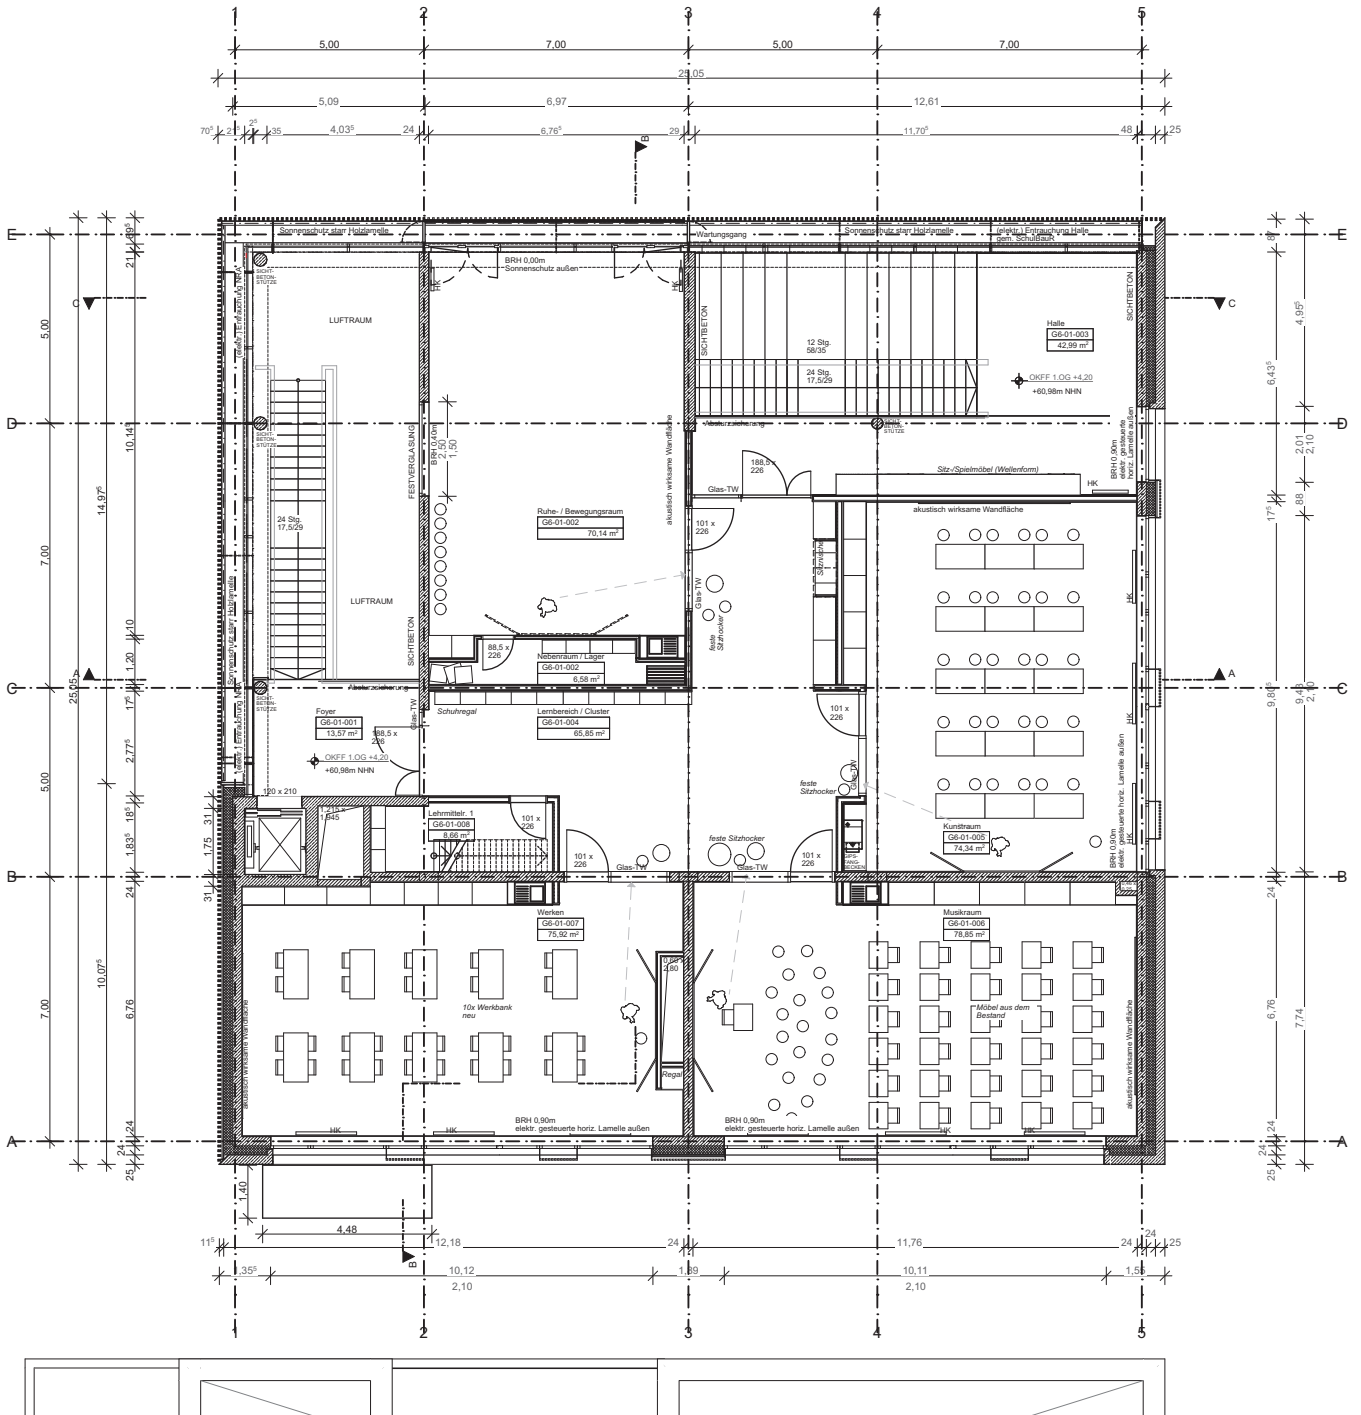

Bauherr:
Stadt Münster
An der Meerwiese 7
Münster

Datum:
07.03.2022

Maßstab:
1:200

Plan- Nr.: 68-4-G1-ABV-OPL-AN-OX_SX-2022-200
Index:

Ansicht Ost - G1 Haus A
1:200

Ansicht West - G1 Haus A
1:200

Haus A ist symmetrisch gespiegelt zu Haus D,
Haus B ist symmetrisch gespiegelt zu Haus C.

Bauherr:
Stadt Münster
An der Meerwiese 7
Münster

Datum:
07.03.2022

Maßstab:
1:200

Plan- Nr.: 68-4-G1-ABV-OPL-AN-OX_WX-2022-200
Index:

Projekt-Nr./ Name P-11396 384 Norbertschule Münster	Inhalt: G6 GR_ERDGESCHOSS	Datum: 07.03.2022
Architekten: BM+P ARCHITEKTEN Hildebrandtstr. 4 Haus D 40215 Düsseldorf Tel.: 0211 / 60 22 48-00 Fax: 0211 / 33 56 13	Bauherr: Stadt Münster An der Meerwiese 7 Münster	Maßstab: 1:200 Plan- Nr.: 68-4-G6-OPL_GR_EG-2022-200