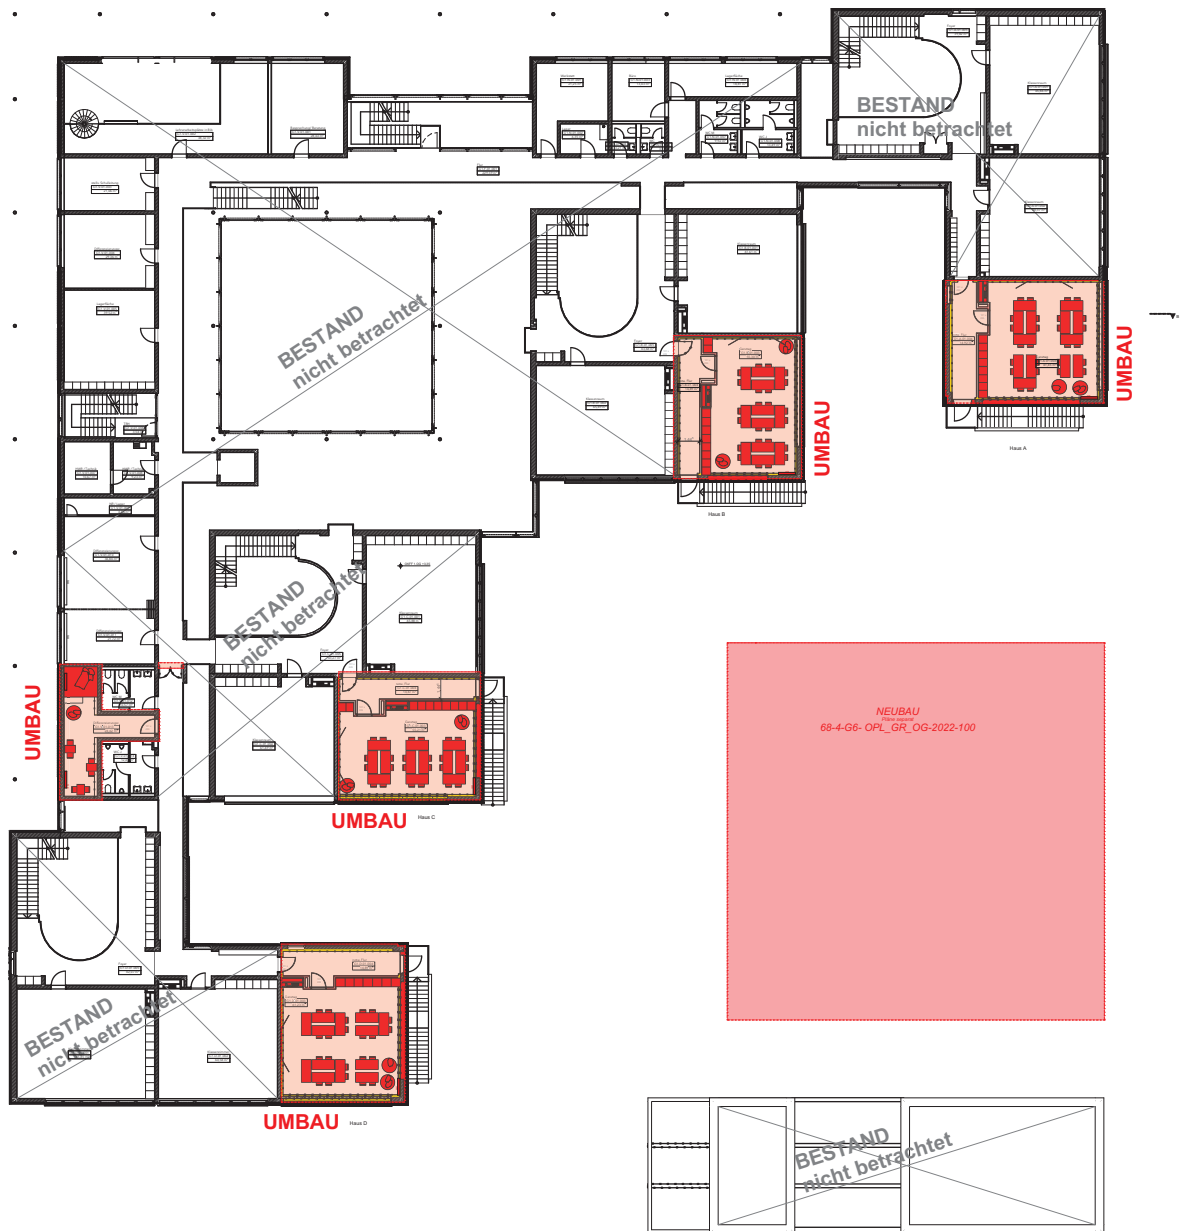

Projekt-Nr./ Name
P-11396 384 Norbertschule Münster

Inhalt:
G1,G6,G3 GR_obergeschoss

Architekten:
BM+P ARCHITEKTEN
Hildebrandtstr. 4
Haus D
40215 Düsseldorf
Tel.: 0211 / 60 22 48-00
Fax: 0211 / 33 56 13

Bauherr:
Stadt Münster
An der Meerwiese 7
Münster

Datum:
07.03.2022
Maßstab:
1:500
Plan- Nr.: **68-4-G1_ABCD-OPL_GR_OG-2022-500** Index: