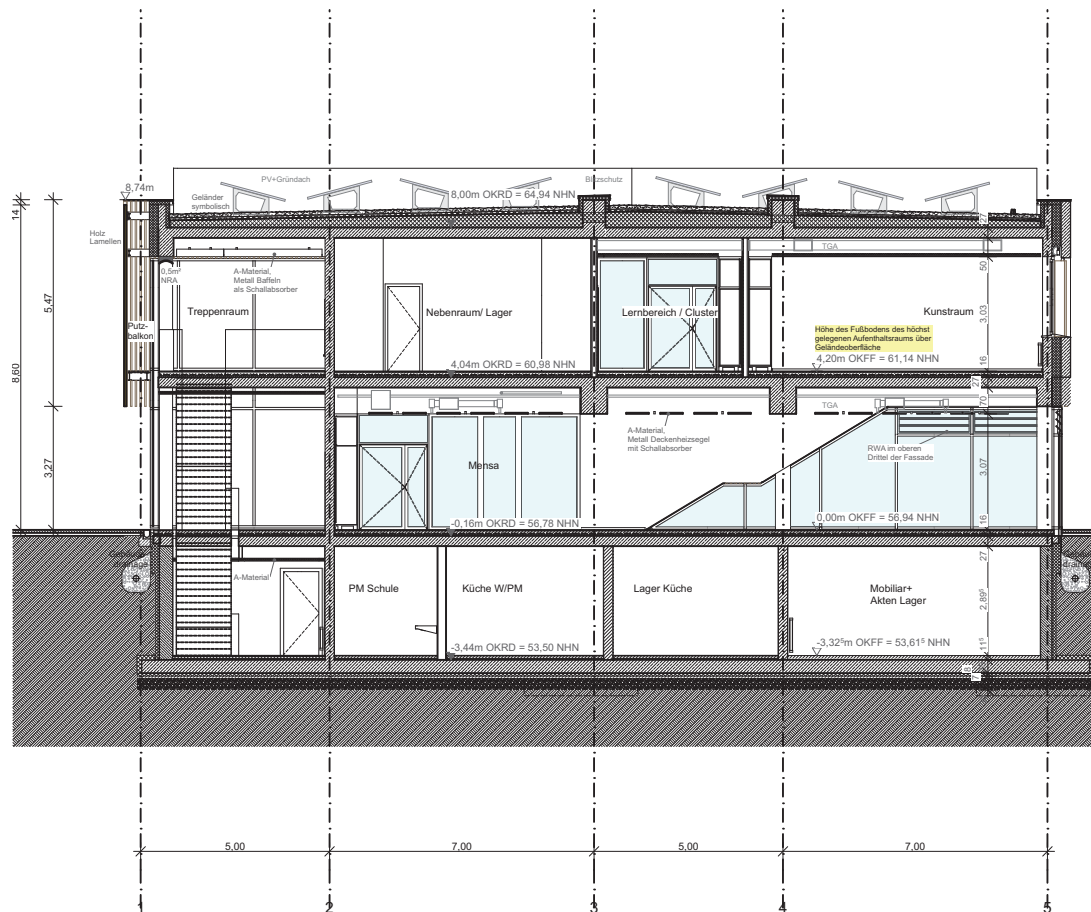

Projekt-Nr./ Name
P-11396 384 Norbertschule Münster

Inhalt:
G6 SCHNITT A-A

Architekten:
BM+P
ARCHITEKTEN
Hildebrandtstr. 4
Haus D
40215 Düsseldorf
Tel.: 0211 / 60 22 48-00
Fax: 0211 / 33 56 13

Bauherr:
Stadt Münster
An der Meerwiese 7
Münster

Datum:
07.03.2022

Maßstab:
1:200

Plan- Nr.: **68-4-G6-OPL_SC_AA-2022-200** Index: