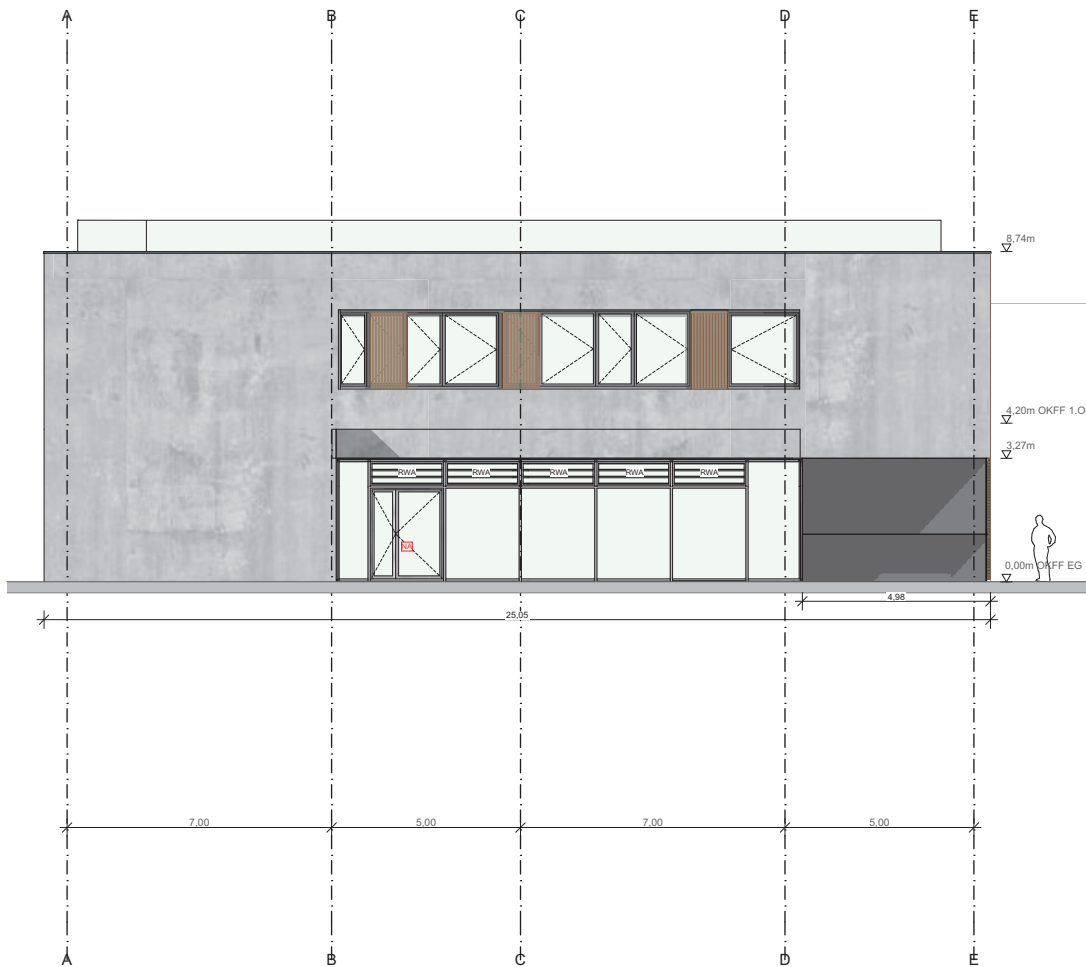

Projekt-Nr./ Name

P-11396 384 Norbertschule Münster

Inhalt:

G6

ANSICHT OST

Architekten:

BM+P
ARCHITEKTEN

Hildebrandtstr. 4
Haus D
40215 Düsseldorf
Tel.: 0211 / 60 22 48-00
Fax: 0211 / 33 56 13

Bauherr:

Stadt Münster
An der Meerwiese 7
Münster

Datum:

07.03.2022

Maßstab:

1:200

Plan- Nr.:

68-4-G6-OPL_AN_OX-2022-200

Index: