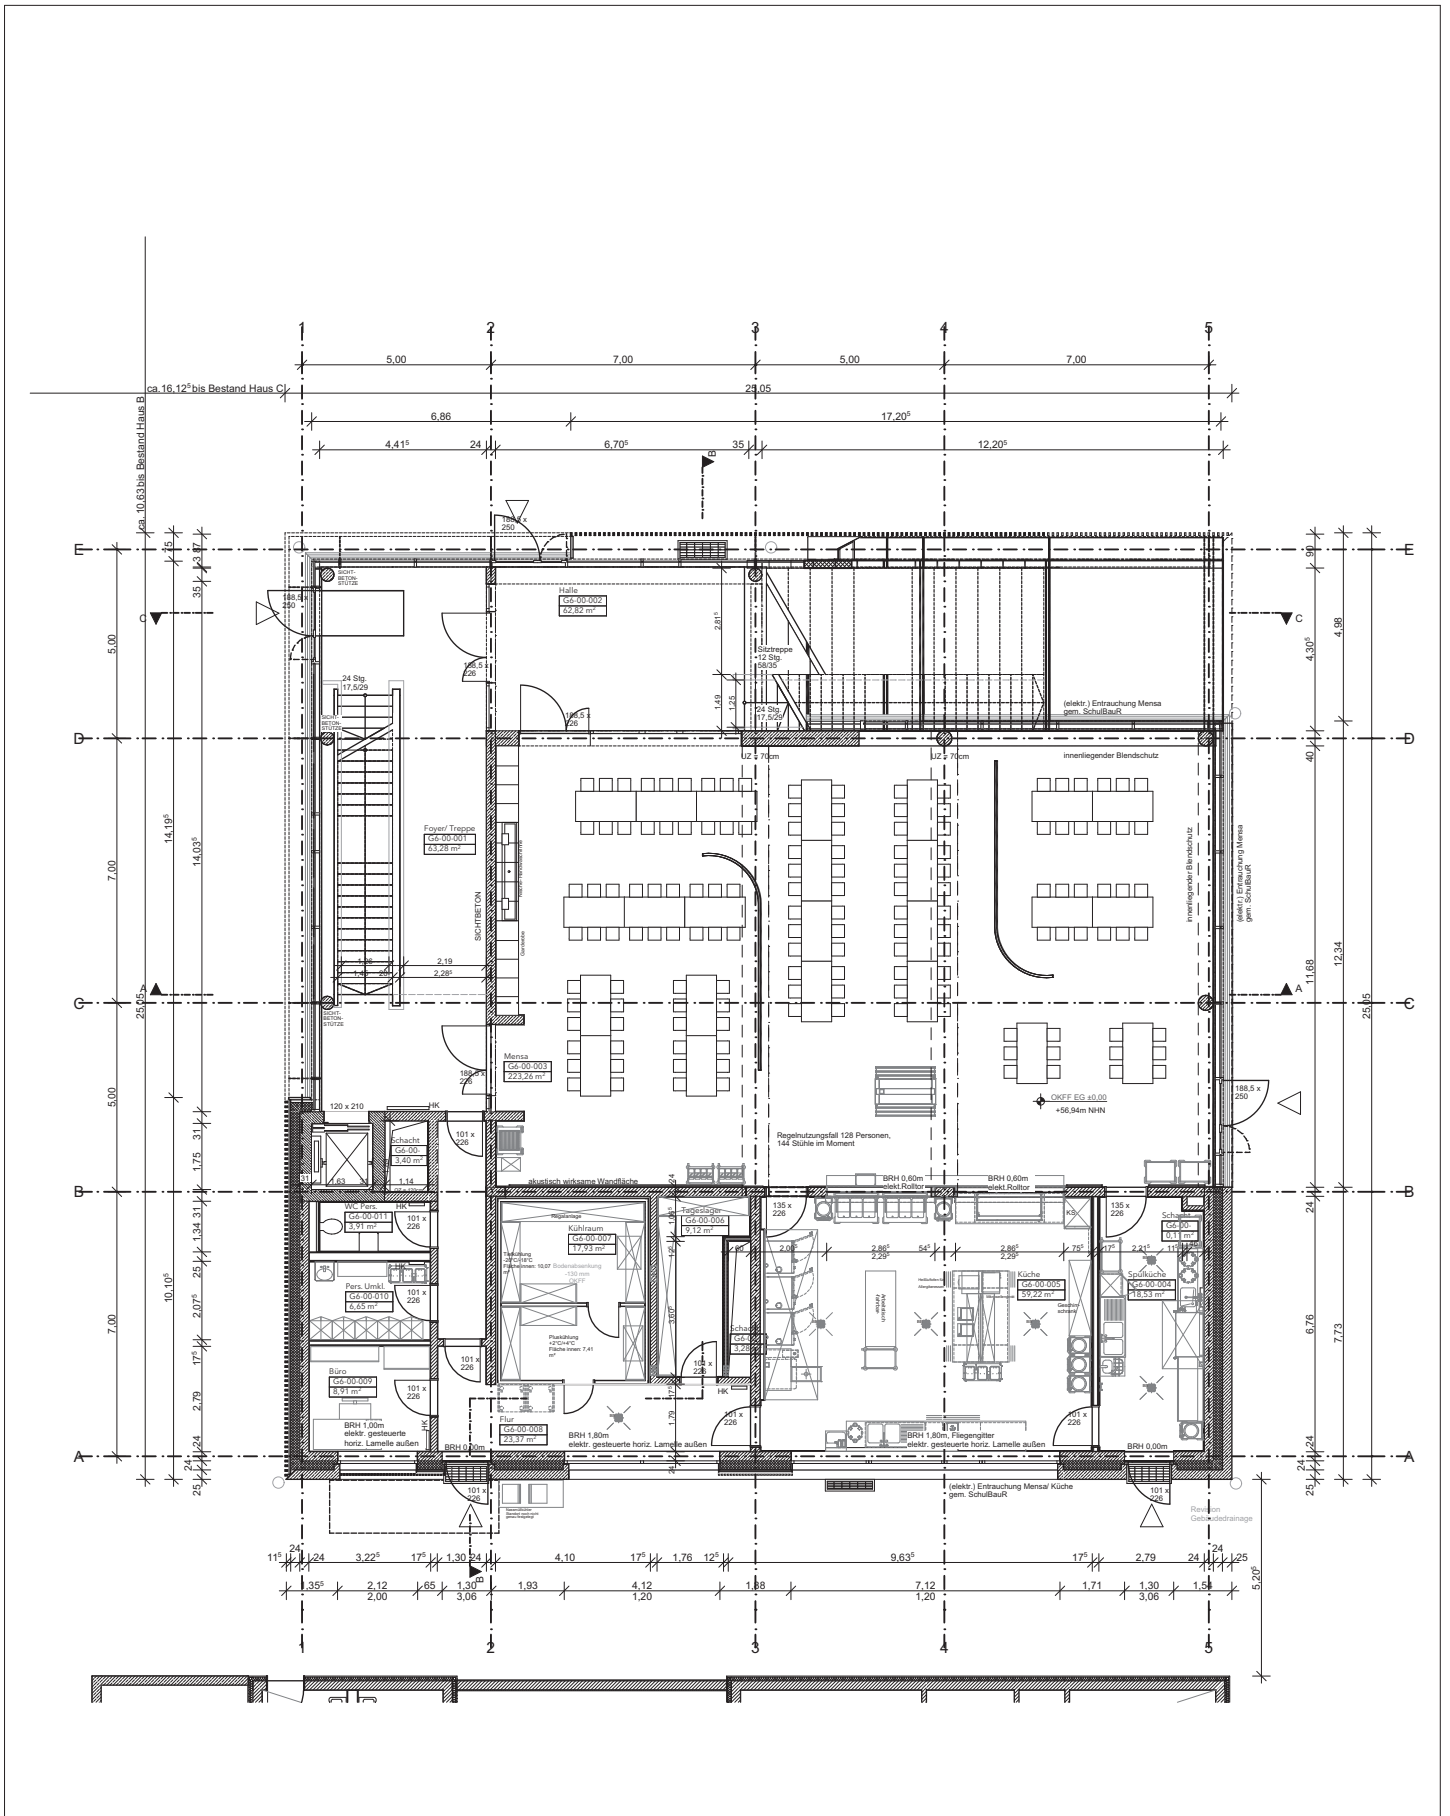

Projekt-Nr./ Name P-11396 384 Norbertschule Münster	Inhalt: G6 GR_ERDGESCHOSS	Datum: 07.03.2022
Architekten: BM+P ARCHITEKTEN Hildebrandtstr. 4 Haus D 40215 Düsseldorf Tel.: 0211 / 60 22 48-00 Fax: 0211 / 33 56 13	Bauherr: Stadt Münster An der Meerwiese 7 Münster	Maßstab: 1:200 Plan- Nr.: 68-4-G6-OPL_GR_EG-2022-200