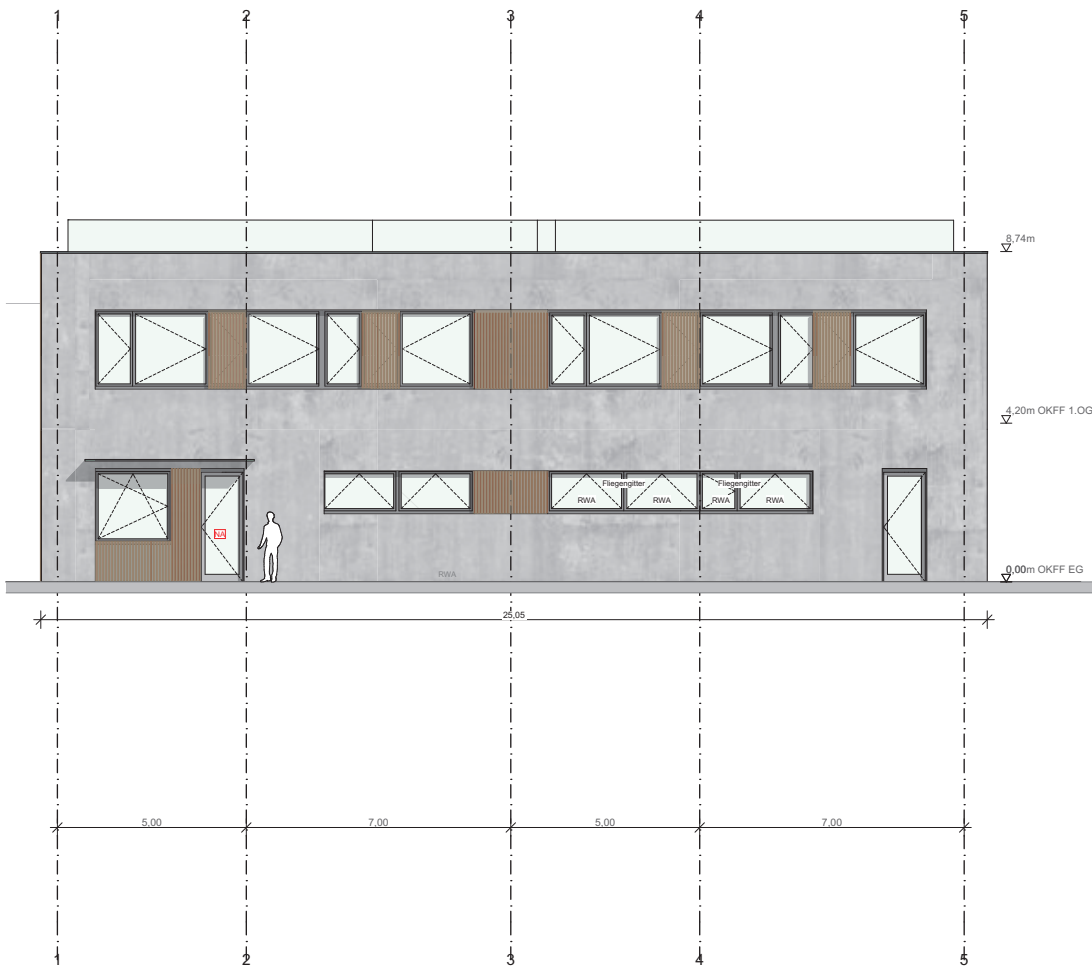

Projekt-Nr./ Name
P-11396 384 Norbertschule Münster

Inhalt:
G6 ANSICHT SÜD

Architekten:
BM+P ARCHITEKTEN
Hildebrandtstr. 4
Haus D
40215 Düsseldorf
Tel.: 0211 / 60 22 48-00
Fax: 0211 / 33 56 13

Bauherr:
Stadt Münster
An der Meerwiese 7
Münster

Datum:
07.03.2022

Maßstab:
1:200

Plan- Nr.: **68-4-G6-OPL_AN_SX-2022-200** Index: