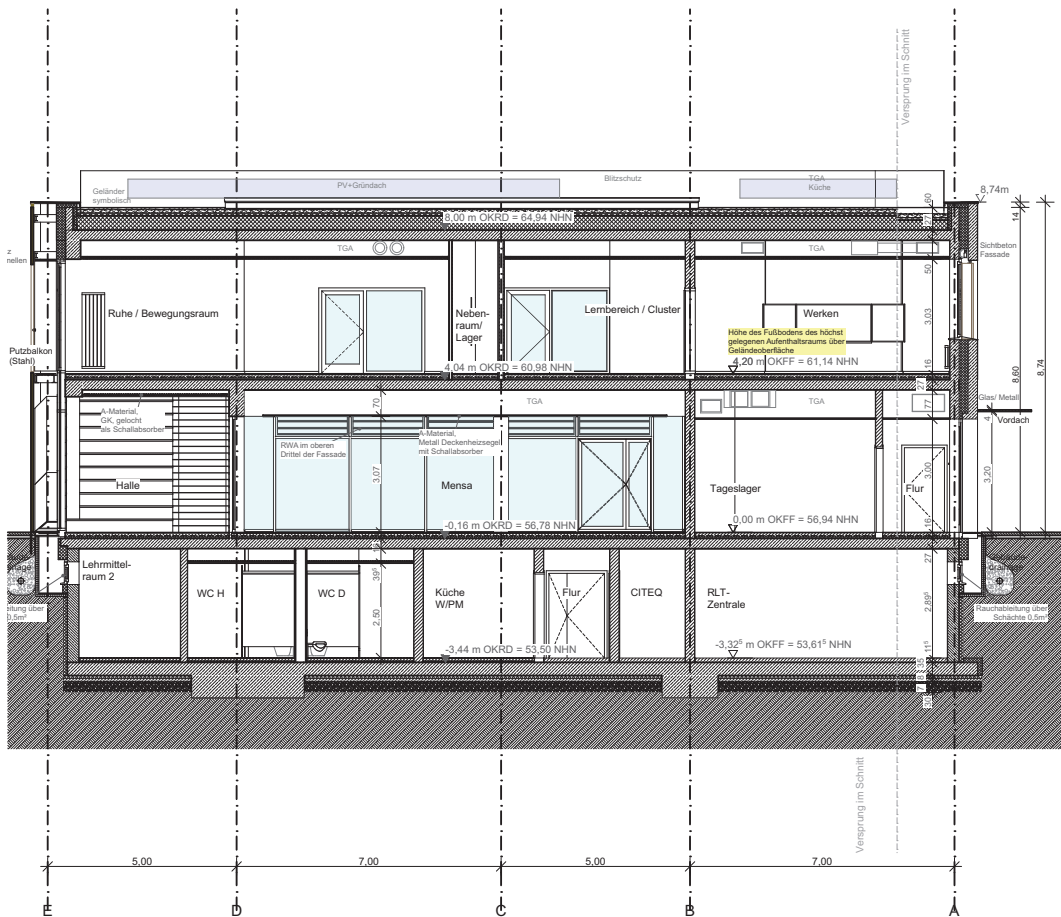

Bauherr:
 Stadt Münster
 An der Meerwiese 7
 Münster

Datum:
 07.03.2022

Maßstab:
 1:200

Plan- Nr.: **68-4-G6-OPL_SC_AA-2022-200** Index:

Projekt-Nr./ Name
P-11396 384 Norbertschule Münster

Inhalt:
 G6 SCHNITT B-B