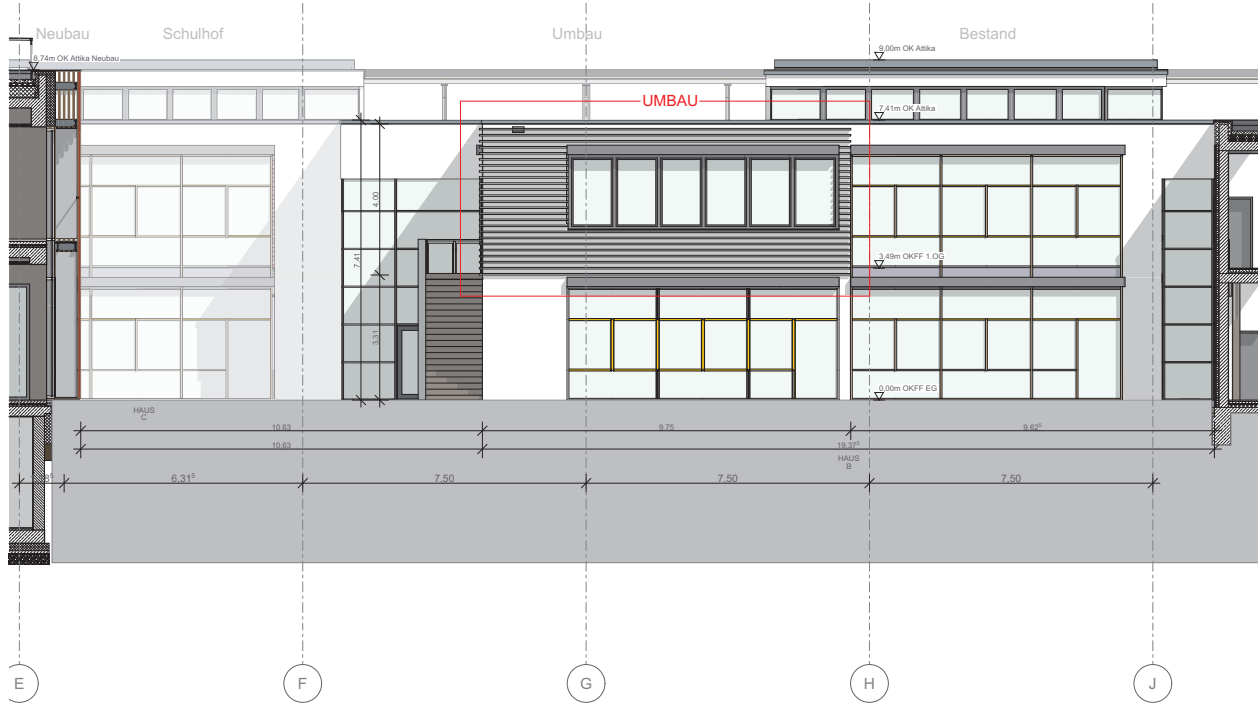

Index:

Projekt-Nr./ Name
P-11396 384 Norbertschule Münster

Inhalt:
 G1,G6,G3 GR_obergeschoss

Architekten:
BM+P ARCHITEKTEN
 Hildebrandtstr. 4
 Haus D
 40215 Düsseldorf
 Tel.: 0211 / 60 22 48-00
 Fax: 0211 / 33 56 13

Bauherr:
 Stadt Münster
 An der Meerwiese 7
 Münster

Datum:
07.03.2022
 Maßstab:
1:500
 Plan- Nr.: **68-4-G1_ABCD-OPL_GR_OG-2022-500** Index:

Ansicht Ost - G1 Haus B
1:200

Ansicht Süd - G1 Haus A & B
1:200

Bauherr:
Stadt Münster
An der Meerwiese 7
Münster

Datum:
07.03.2022

Maßstab:
1:200

Plan- Nr.: 68-4-G1-ABV-OPL-AN-OX_SX-2022-200
Index:

Ansicht Ost - G1 Haus A
1:200

Ansicht West - G1 Haus A
1:200

Haus A ist symmetrisch gespiegelt zu Haus D,
Haus B ist symmetrisch gespiegelt zu Haus C.