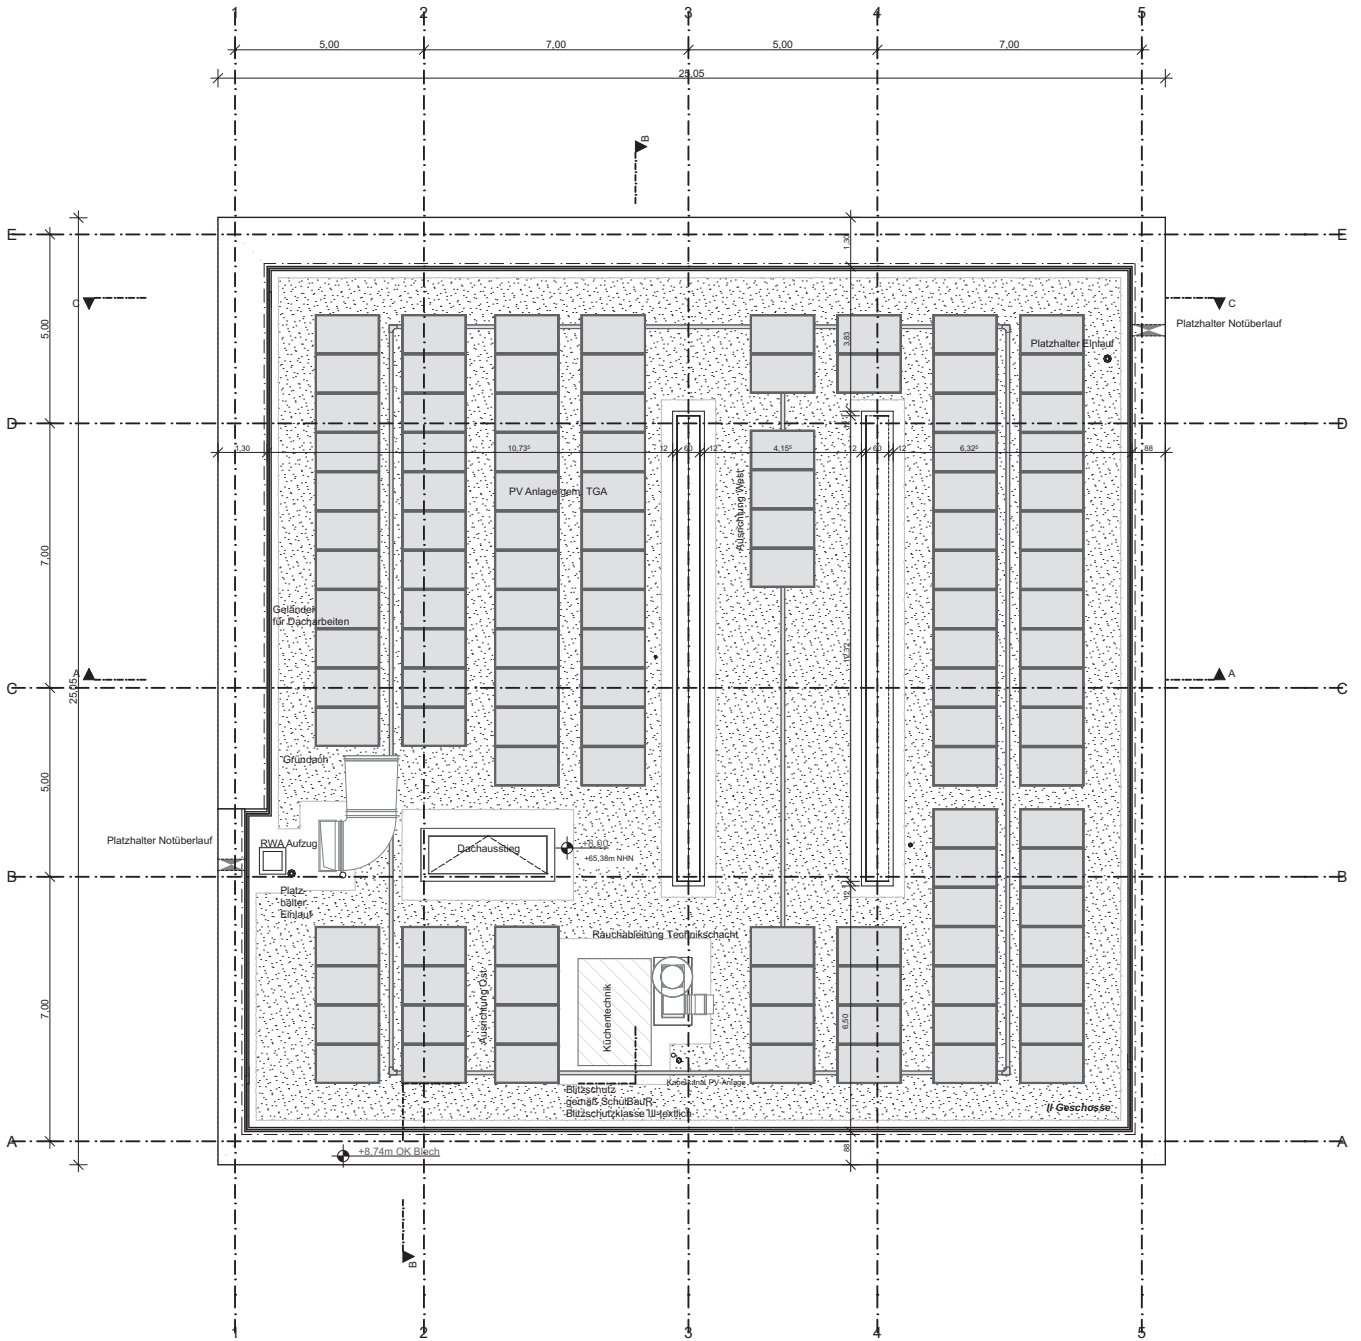

Bauherr:
Stadt Münster
An der Meerwiese 7
Münster

Datum:
07.03.2022

Maßstab:
1:200

Plan- Nr.: 68-4-G1-ABV-OPL-AN-OX_SX-2022-200
Index:

Ansicht Ost - G1 Haus A
1:200

Ansicht West - G1 Haus A
1:200

Haus A ist symmetrisch gespiegelt zu Haus D,
Haus B ist symmetrisch gespiegelt zu Haus C.

Bauherr:
 Stadt Münster
 An der Meerwiese 7
 Münster

Datum:
07.03.2022
 Maßstab:
1:200
 Plan-Nr.: **68-4-G6-OPL_GR_KG-2022-200** Index:

Projekt-Nr./ Name
P-11396 384 Norbertschule Münster

Inhalt:
 G6 GR_DACHAUFSICHT