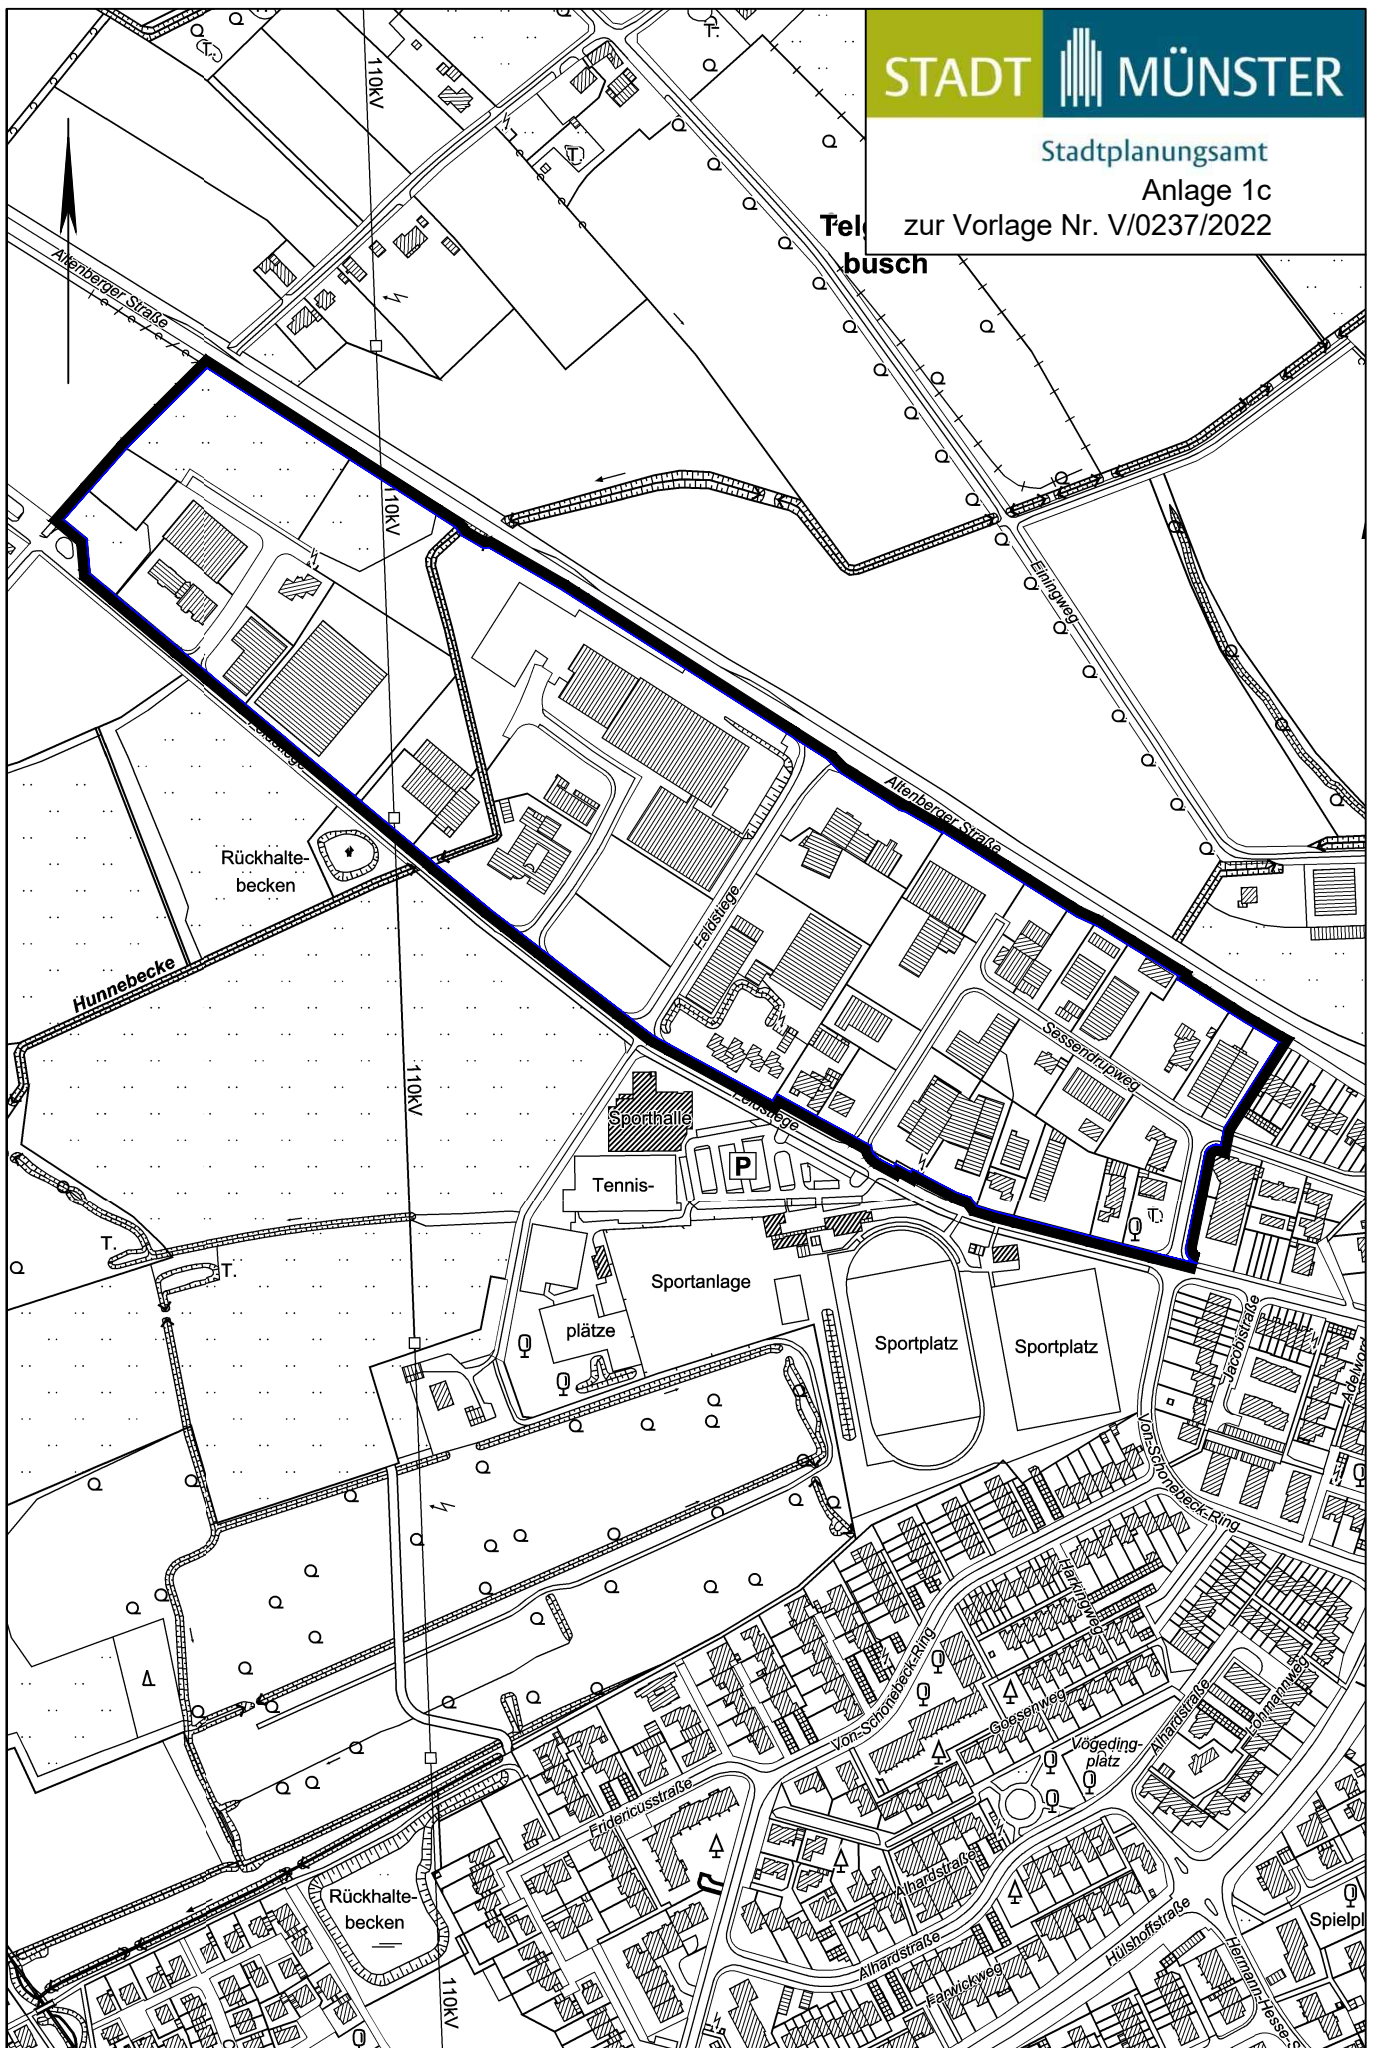

120. Änderung des FNP  
im Stadtbezirk Münster-West im Stadtteil Nienberge  
im Bereich Feldstiege / Hannaschweg / Hunnebecke

Telebusch

2. Änderung des Bebauungsplans Nr. 306  
Nienberge - Gewerbegebiet und Sportzentrum Feldstiege  
im Bereich des Gewerbegebiets zwischen der Feldstiege und der Altenberger Straße

Geltungsbereich  
Maßstab 1:5000