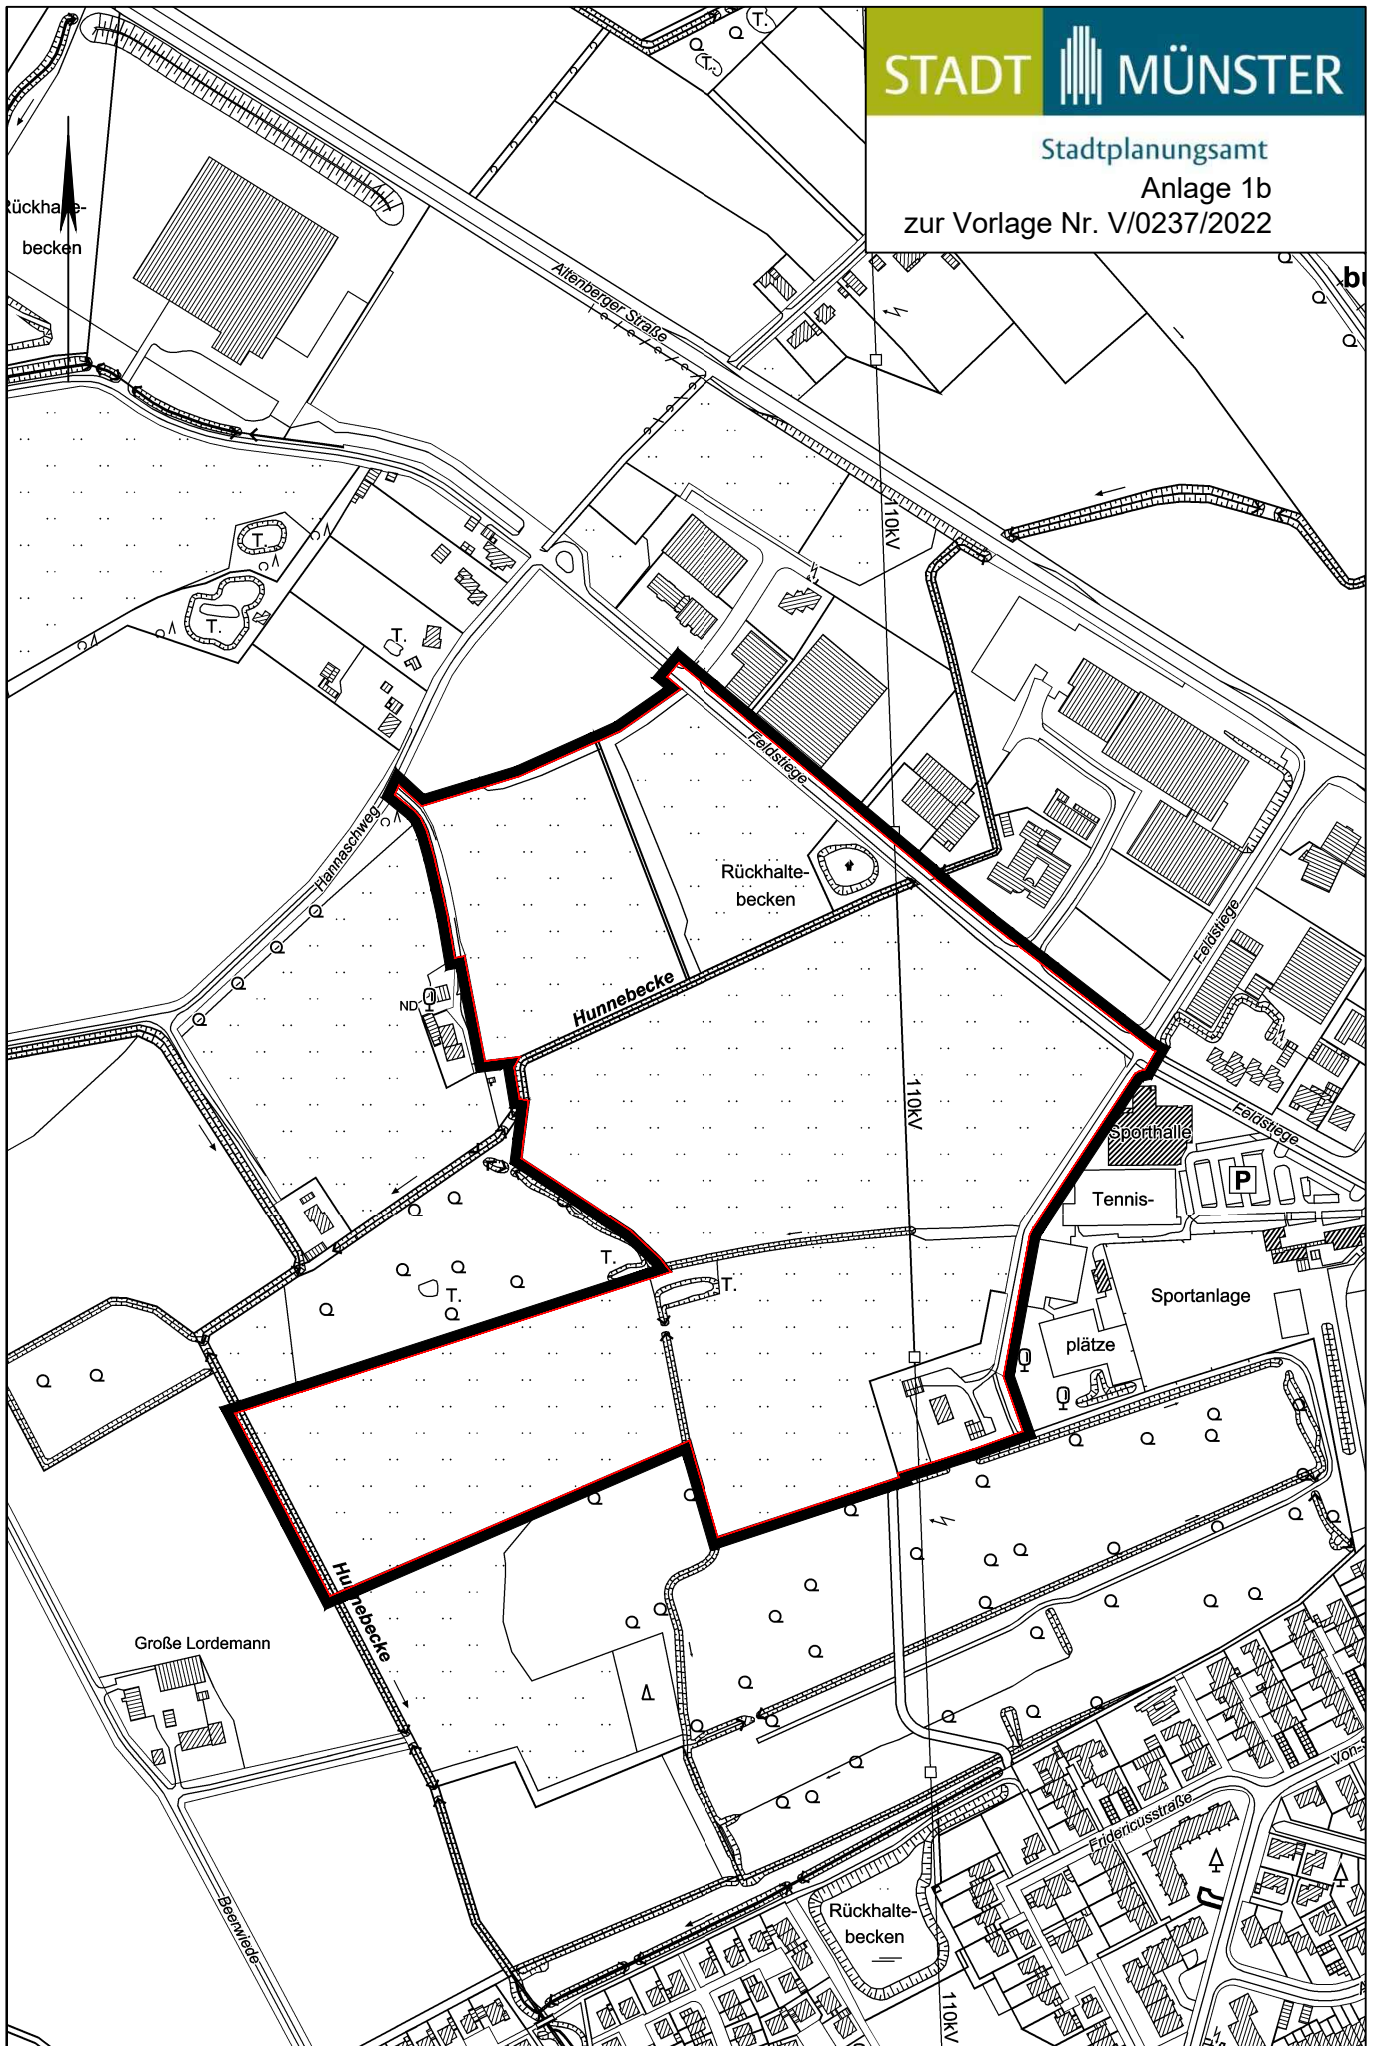

120. Änderung des FNP  
im Stadtbezirk Münster-West im Stadtteil Nienberge  
im Bereich Feldstiege / Hannaschweg / Hunnebecke

Telebusch

2. Änderung des Bebauungsplans Nr. 306  
Nienberge - Gewerbegebiet und Sportzentrum Feldstiege  
im Bereich des Gewerbegebiets zwischen der Feldstiege und der Altenberger Straße

Geltungsbereich  
Maßstab 1:5000