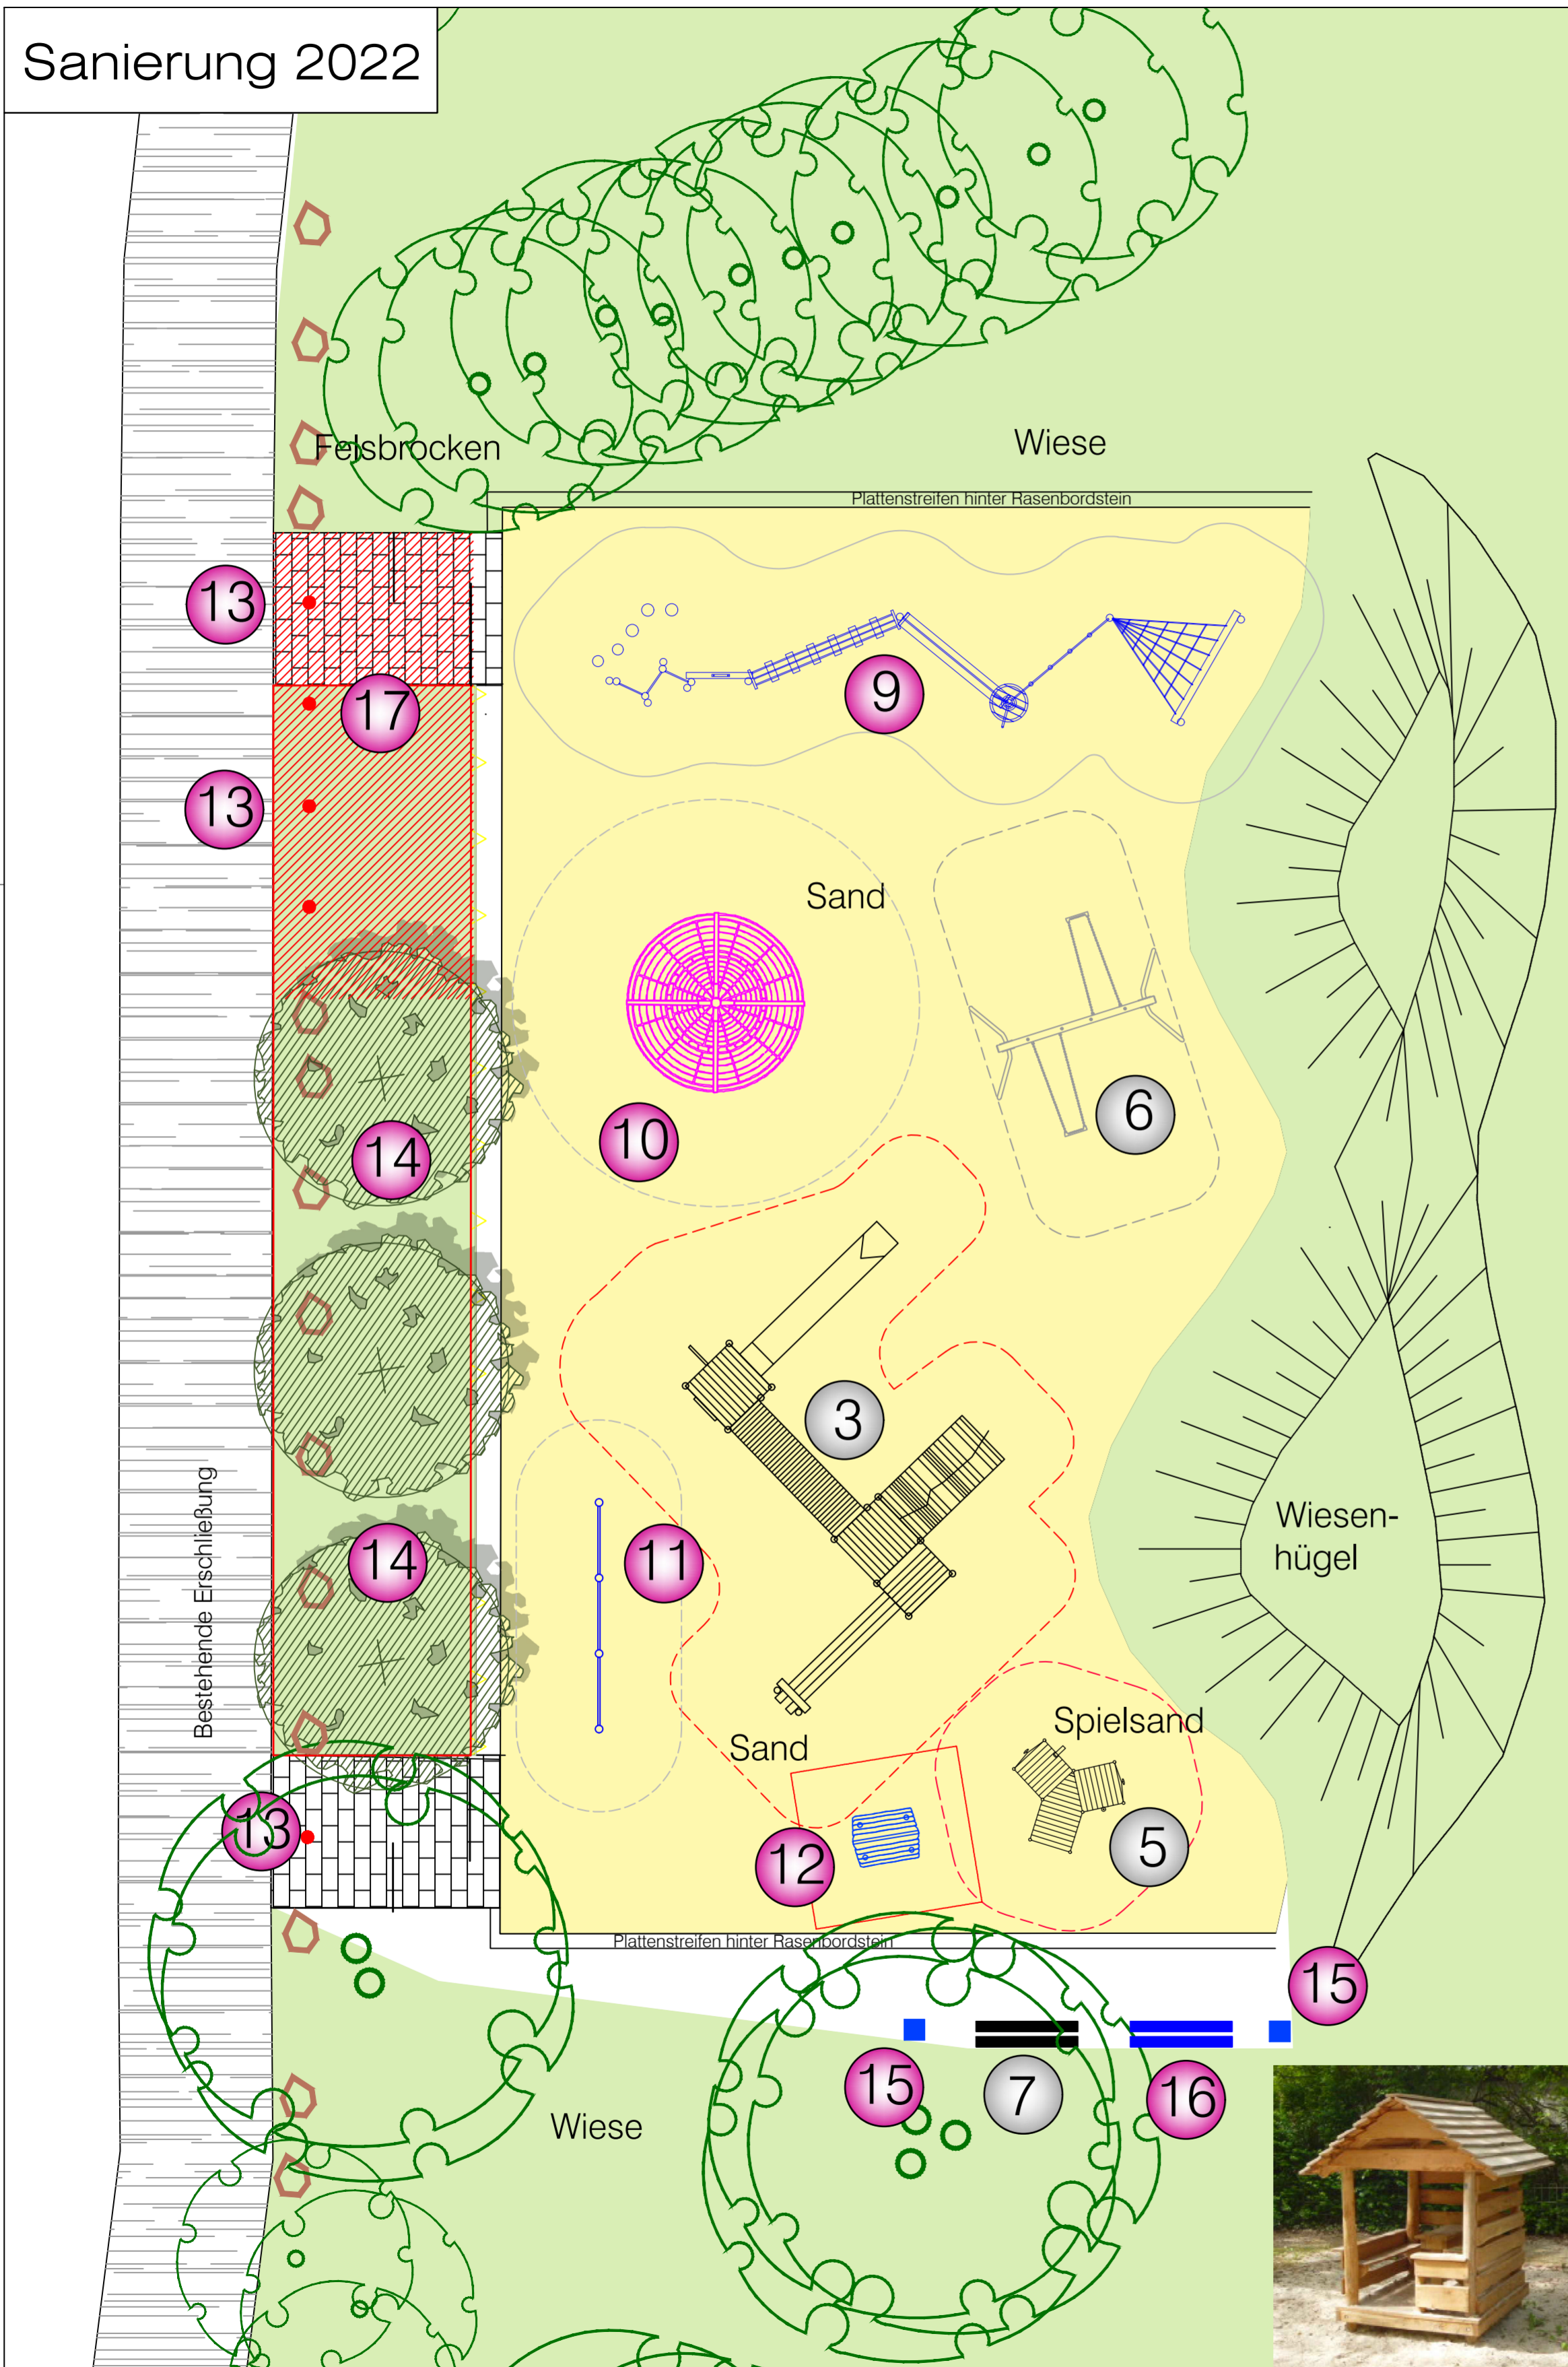

Sanierung 2022

Bestand (ohne Maßstab)

Spielgeräte Bestand:

- ① Gurtsteg, **abgängig**
- ② Drehscheibe, **abgängig**
- ③ Kletter- und Turmkombination mit Rutsche 'Riesa', Fa. FHS
- ④ 3-fach Reck, **abgängig**
- ⑤ Sandwerk, Fa. Kaiser Kühne
- ⑥ Doppelschaukel
- ⑦ Bank
- ⑧ Abfalleimer

Spielgeräte Neu:

- ⑨ Kletter-Balancieranlage, Fa. Quappen
- ⑩ Pylonkarussell, Fa. SMB, **Bestand Bauhof**
- ⑪ 3-fach Reck, Fa. Quappen
- ⑫ Kleinkinderspielhaus 'Kleines Räuberhäuschen', Fa. Quappen
- ⑬ herausnehmbare Poller
- ⑭ drei Bäume
- ⑮ neues Abfallsystem
- ⑯ Bank, neu
- ⑰ temporäre Aufstellfläche Pflegefahrzeug

Projekt-Nr.: Plan Nr.: K 236 / 4	Objekt-Nr.: SP 28602 Datum: 21.07.2022
Amtsleitung: gez. Bruns	Bearbeitet: gez. K. Wagner
Abteilungsleitung: gez. Schumann	Gezeichnet: gez. K. Wagner
Fachstellenleitung: gez. J. Hoffmann	Maßstab: 1:100
Geändert: Index Inhalt Datum Bearbeiter	

STADT MÜNSTER

Amt für Grünflächen,
Umwelt und Nachhaltigkeit

Spielplatz Mittelkamp
(ehemals Osthuesheide)

Spielplatzsanierung 2022