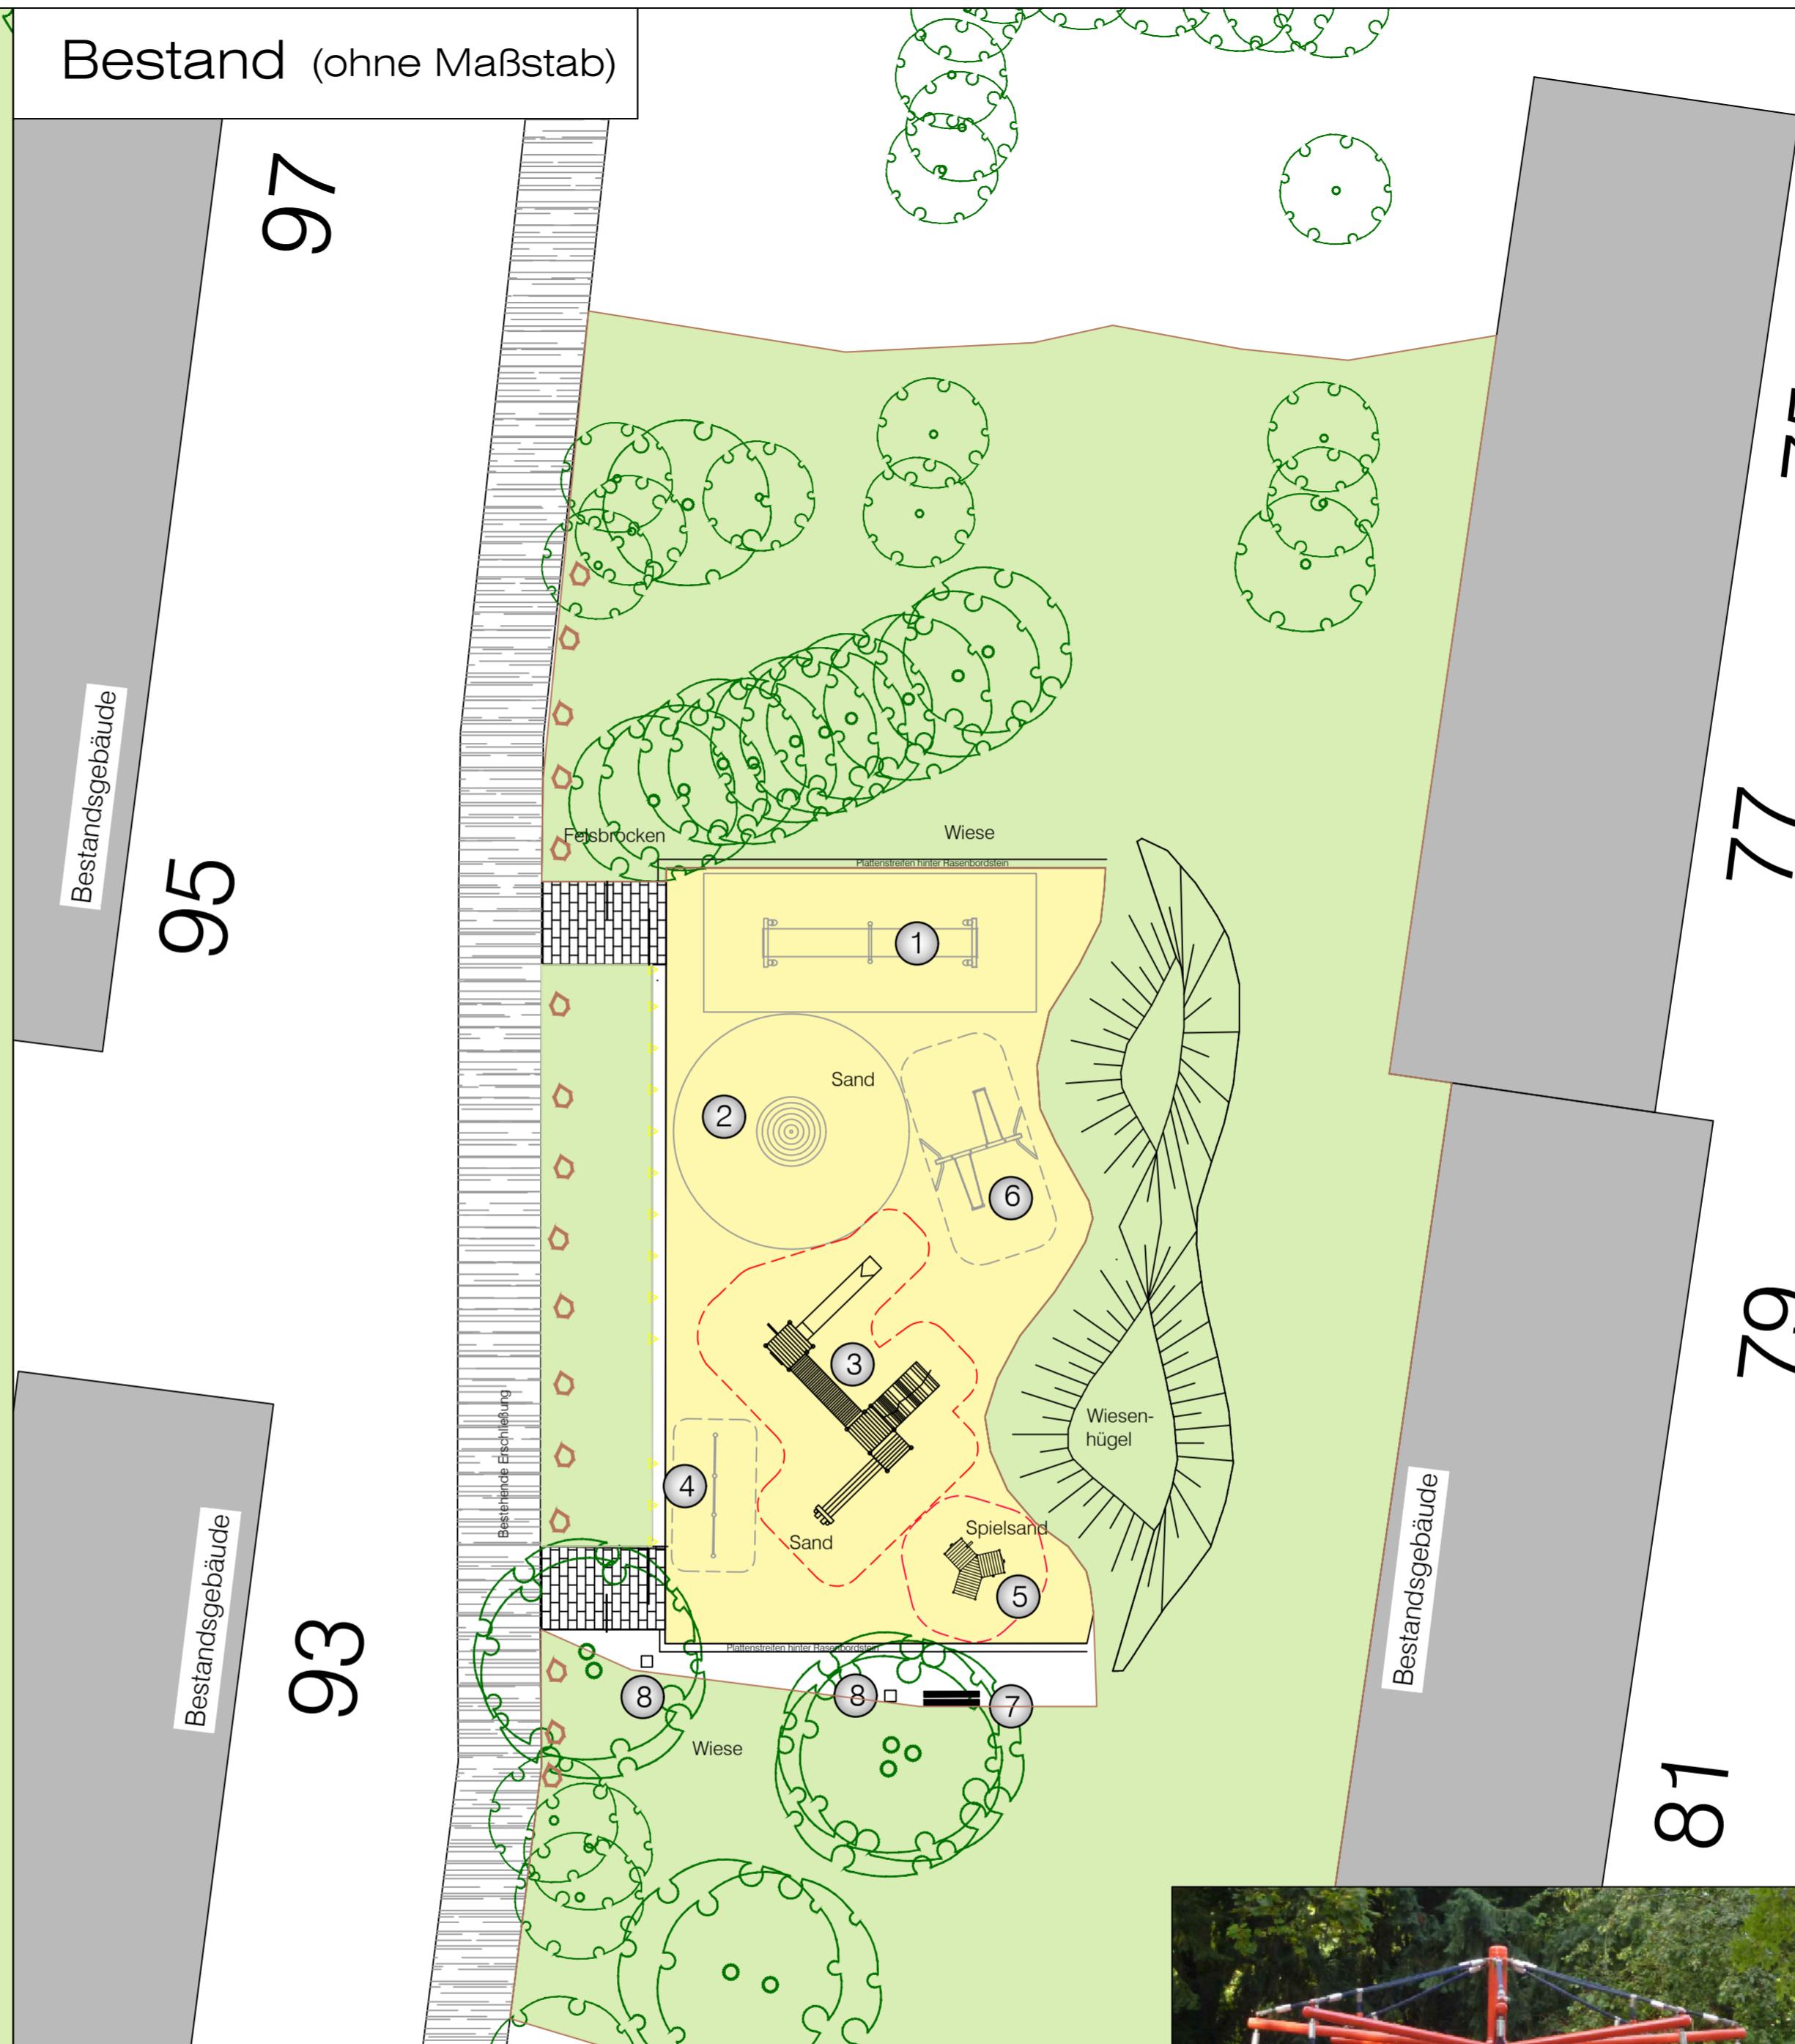

Sanierung 2022

Bestand (ohne Maßstab)

Spielgeräte Bestand:

- ① Gurtsteg, **abgängig**
- ② Drehscheibe, **abgängig**
- ③ Kletter- und Turmkombination mit Rutsche 'Riesa', Fa. FHS
- ④ 3-fach Reck, **abgängig**
- ⑤ Sandwerk, Fa. Kaiser Kühne
- ⑥ Doppelschaukel
- ⑦ Bank
- ⑧ Abfalleimer

Spielgeräte Neu:

- ⑨ Kletter-Balancieranlage, Fa. Quappen
- ⑩ Pylonkarussell, Fa. SMB, **Bestand Bauhof**
- ⑪ 3-fach Reck, Fa. Quappen
- ⑫ Kleinkinderspielhaus 'Kleines Räuberhäuschen', Fa. Quappen
- ⑬ herausnehmbare Poller
- ⑭ drei Bäume
- ⑮ neues Abfallsystem
- ⑯ Bank, neu
- ⑰ temporäre Aufstellfläche Pflegefahrzeug

Projekt-Nr.: Plan Nr.: K 236 / 4	Objekt-Nr.: SP 28602 Datum: 21.07.2022
Amtsleitung: gez. Bruns	Bearbeitet: gez. K. Wagner
Abteilungsleitung: gez. Schumann	Gezeichnet: gez. K. Wagner
Fachstellenleitung: gez. J. Hoffmann	Maßstab: 1:100
Geändert: Index Inhalt Datum Bearbeiter	