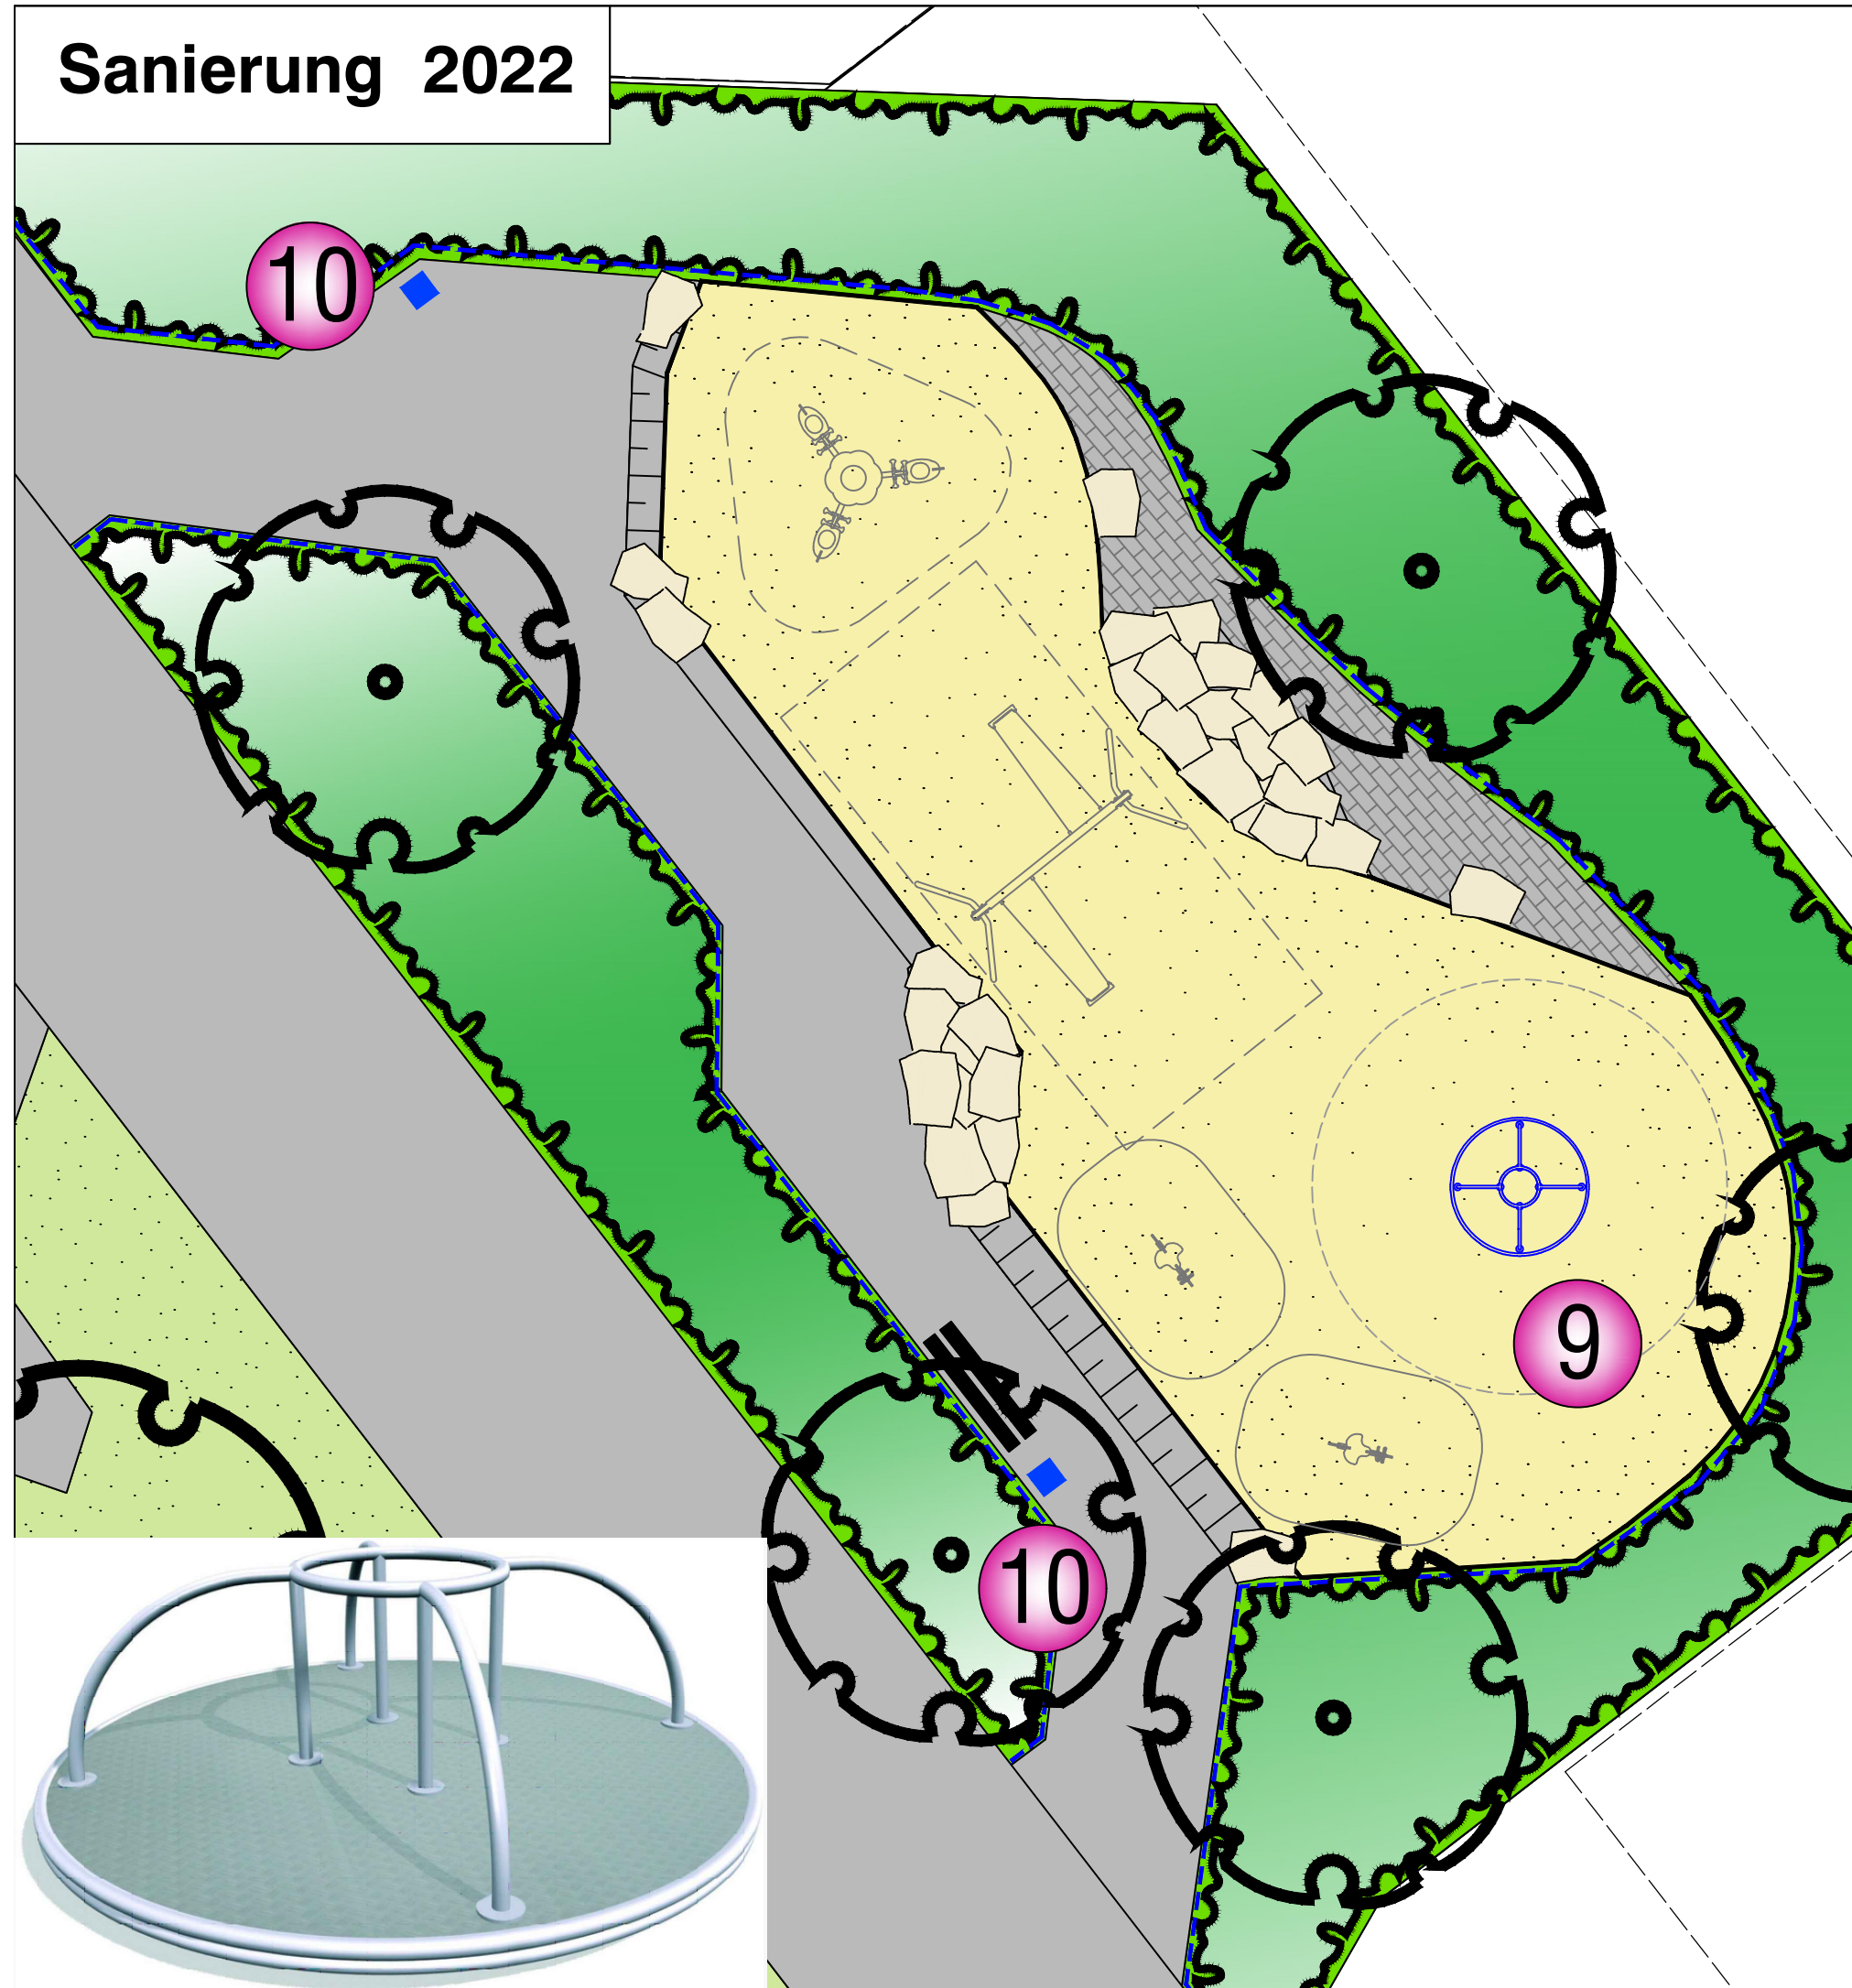

Sanierung 2022

Bestand (ohne Maßstab)

Sanierung 2022

Spielgeräte BESTAND:

- ① Spielhaus, Fa. Kompan
- ② Kleinkinderspielanlage mit Rutsche, Fa. Kompan
- ③ Federgeräte, Fa. Kompan
- ④ Drehscheibe 'Ichelhausen', Fa. Hally-Gally, **abgängig**
- ⑤ Stahl-Doppelschaukel, Fa. Kaiser & Kühne
- ⑥ Federgerät 'Blazer', Fa. Kompan
- ⑦ Bank mit Rückenlehne
- ⑧ Abfallbehälter

Spielgeräte Neu 2022:

- ⑨ Drehkranz Typ 3, Fa. FHS
- ⑩ Neues Abfallsystem

Grundlage: Aufmaß durch W. Eilert am 28.05.2009

Projekt-Nr.: Plan Nr.: K 200 /6	Objekt-Nr.: SP 25109 Datum: 26.08.2022
stellvertr. Amtsleitung: gez. i. A. Niggemann	Bearbeitet: gez. K. Wagner
Abteilungsleitung: gez. i. A. Niggemann	Gezeichnet: gez. K. Wagner
Fachstellenleitung: gez. J. Hoffmann	Maßstab: 1: 100
Geändert: Index Inhalt Datum Bearbeiter	

STADT MÜNSTER

Amt für Grünflächen,
Umwelt und Nachhaltigkeit

**Spielplatz
Gescherweg-West**

Entwurf