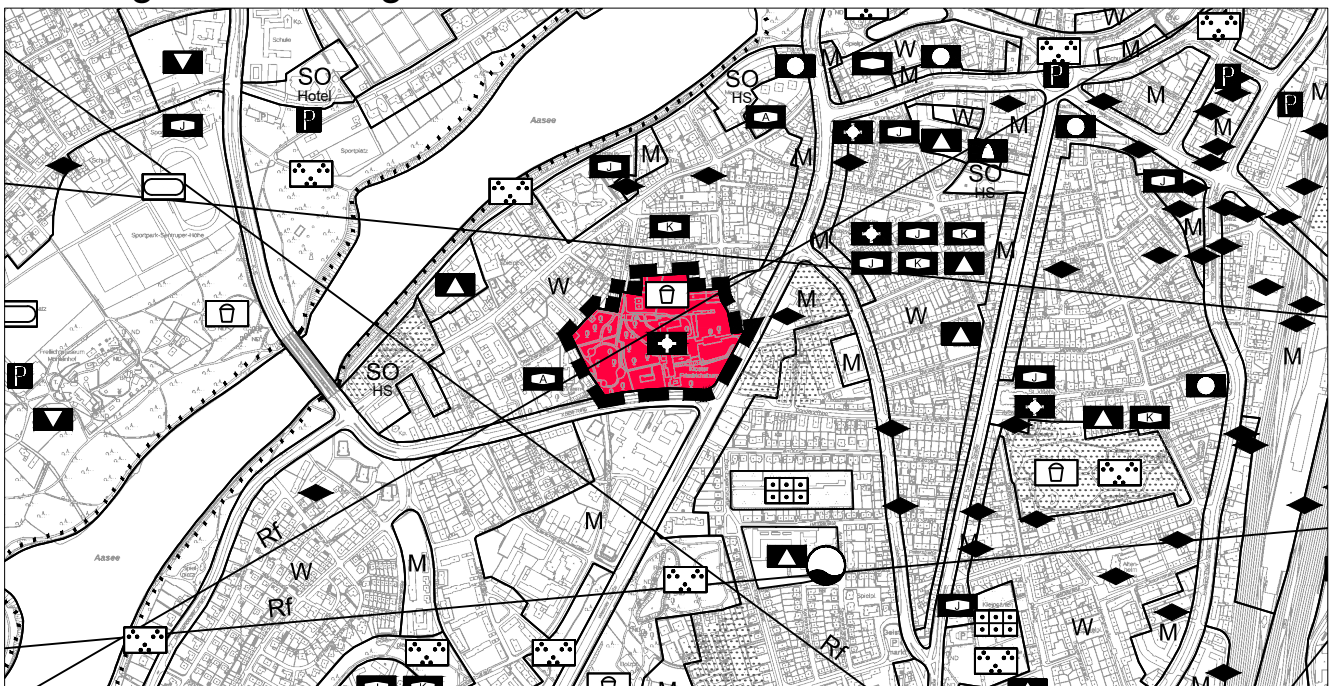

Plan zur 104. Änderung
des Flächennutzungsplans
Weseler Straße /
Kolde Ring

Stand: 22.02.2021

Bisherige Darstellung

Neue Darstellung