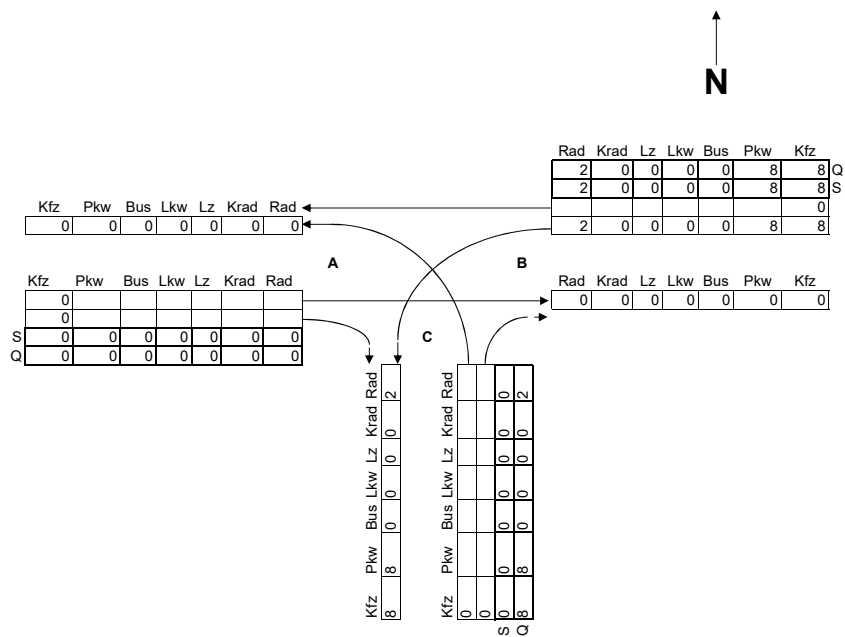

Lage der Zählstelle: Wolbecker Straße (Höhe Hs-Nr. 282a)

Zähltag: Di 30.01.2018

Knoten-Nr. 10009708

Spitzenstunde: 16.00 - 17.00 Uhr

Spitzenstunde: 17.00 - 18.00 Uhr

Projektzählung, nur linksabbieger

A = Wolbecker Straße

B = Wolbecker Straße

C = Edeka